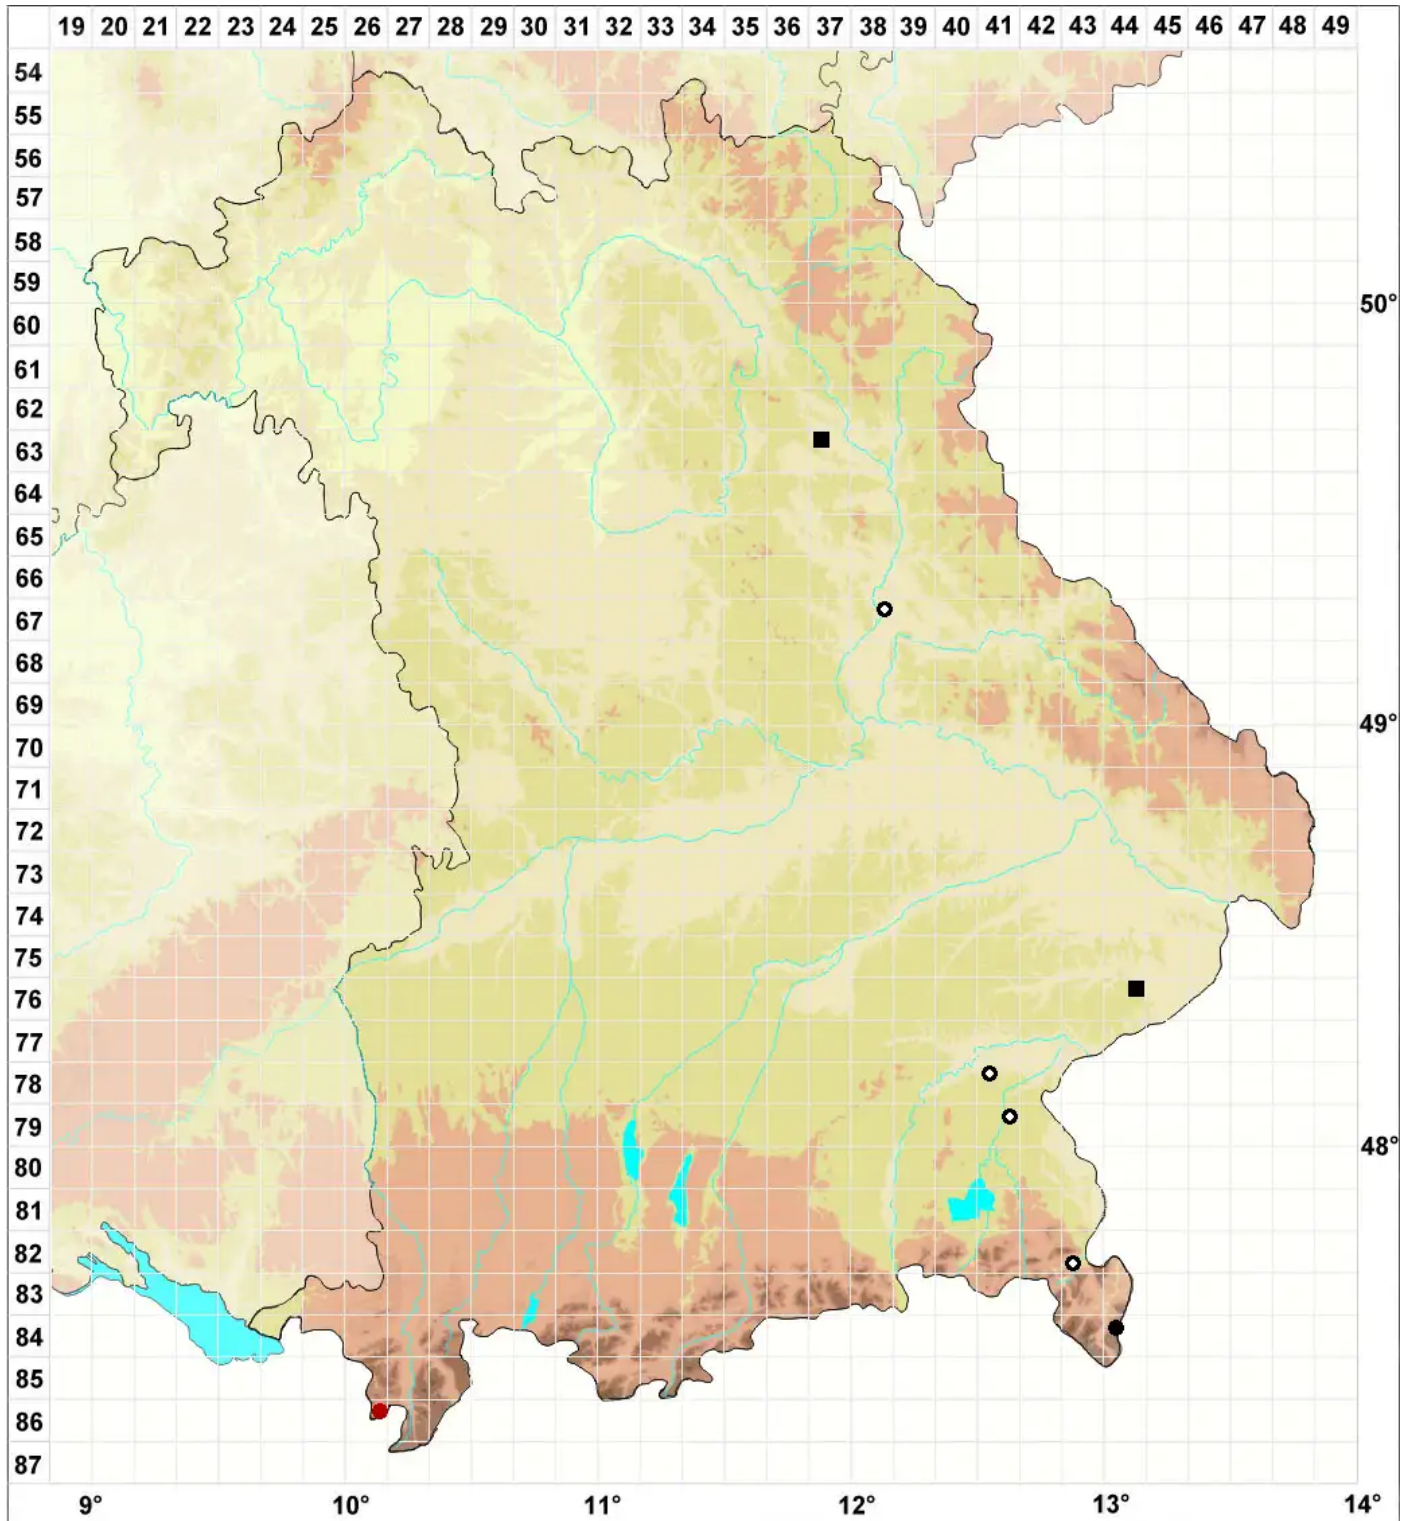

# Odontoschisma francisci (Hook.) L.Soderstr. & Vana

Heide-Schlitzkelchmoos

Legende:

**Symbole:**

Ausgefülltes Symbol:  
Zeitraum von 1980 bis heute (Aktuelle Angabe)

Leeres Symbol:  
Zeitraum vor 1980 (Altangabe)

Quadrat: Herbarbeleg