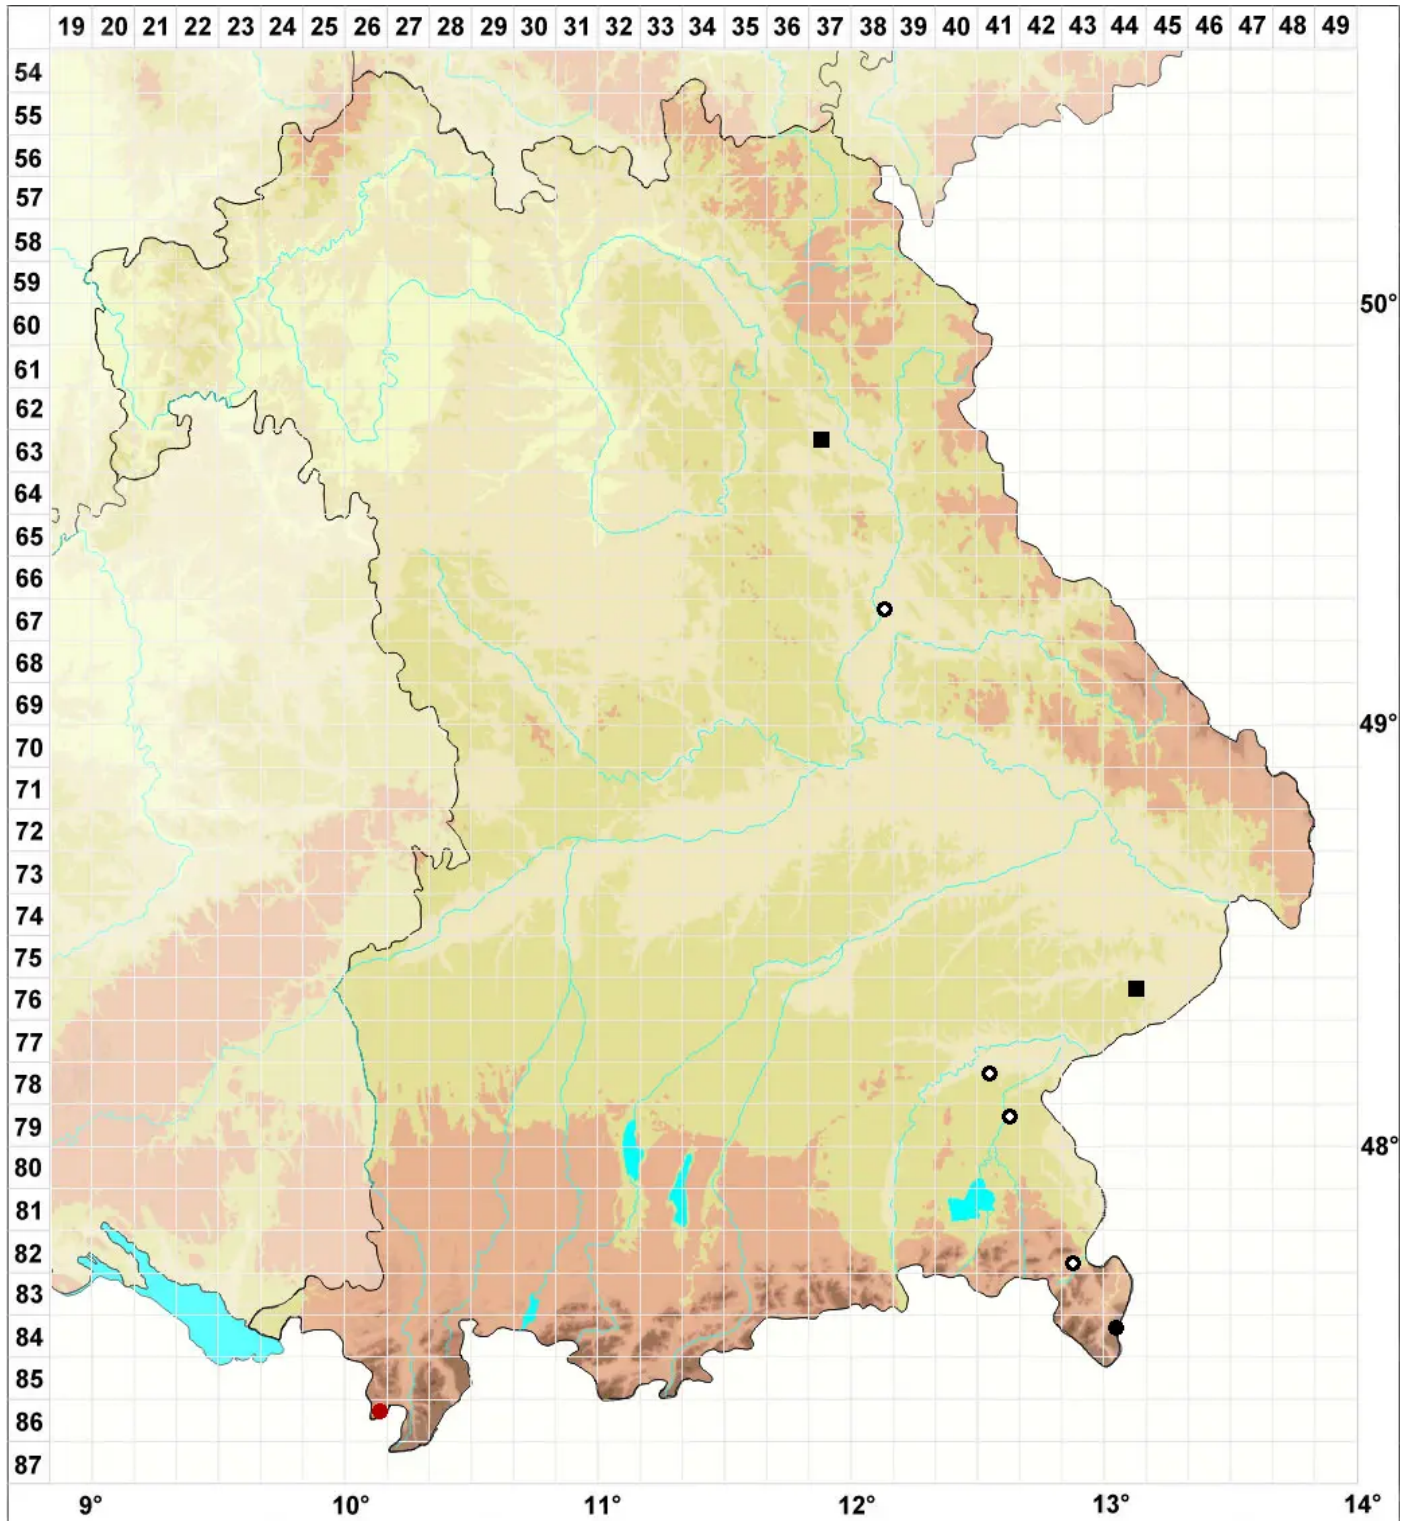

# Odontoschisma francisci (Hook.) L.Söderstr. & Vana

## Heide-Schlitzkelchmoos

Legende:

- Symbole:**
- Ausgefülltes Symbol:  
Zeitraum von 1980 bis heute (Aktuelle Angabe)
  - Leeres Symbol:  
Zeitraum vor 1980 (Altangabe)
  - Quadrat: Herbarbeleg