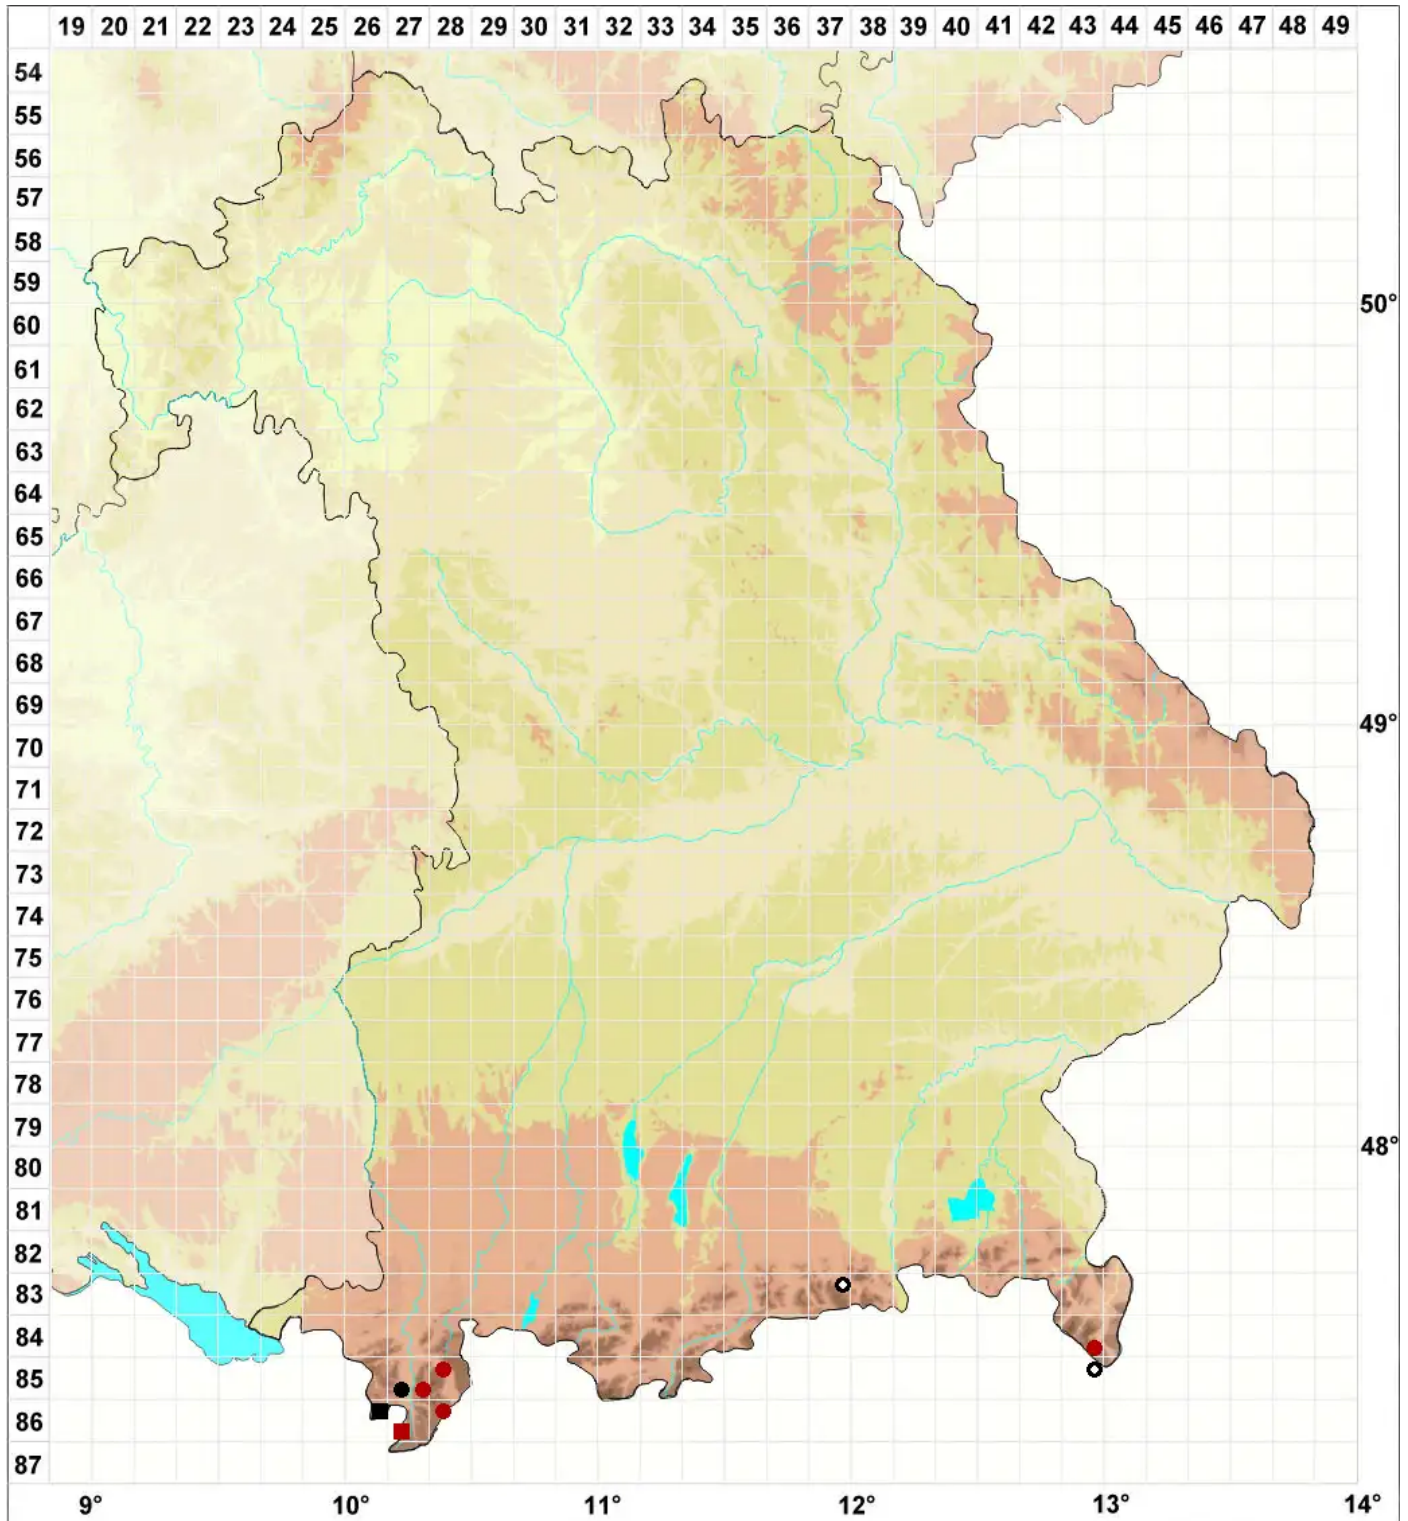

Odontoschisma macounii (Austin) Underw.

Macouns Schlitzkelchmoos

Legende:

Symbole:

Ausgefülltes Symbol:
Zeitraum von 1980 bis heute (Aktuelle Angabe)

Leeres Symbol:
Zeitraum vor 1980 (Altangabe)

Quadrat: Herbarbeleg