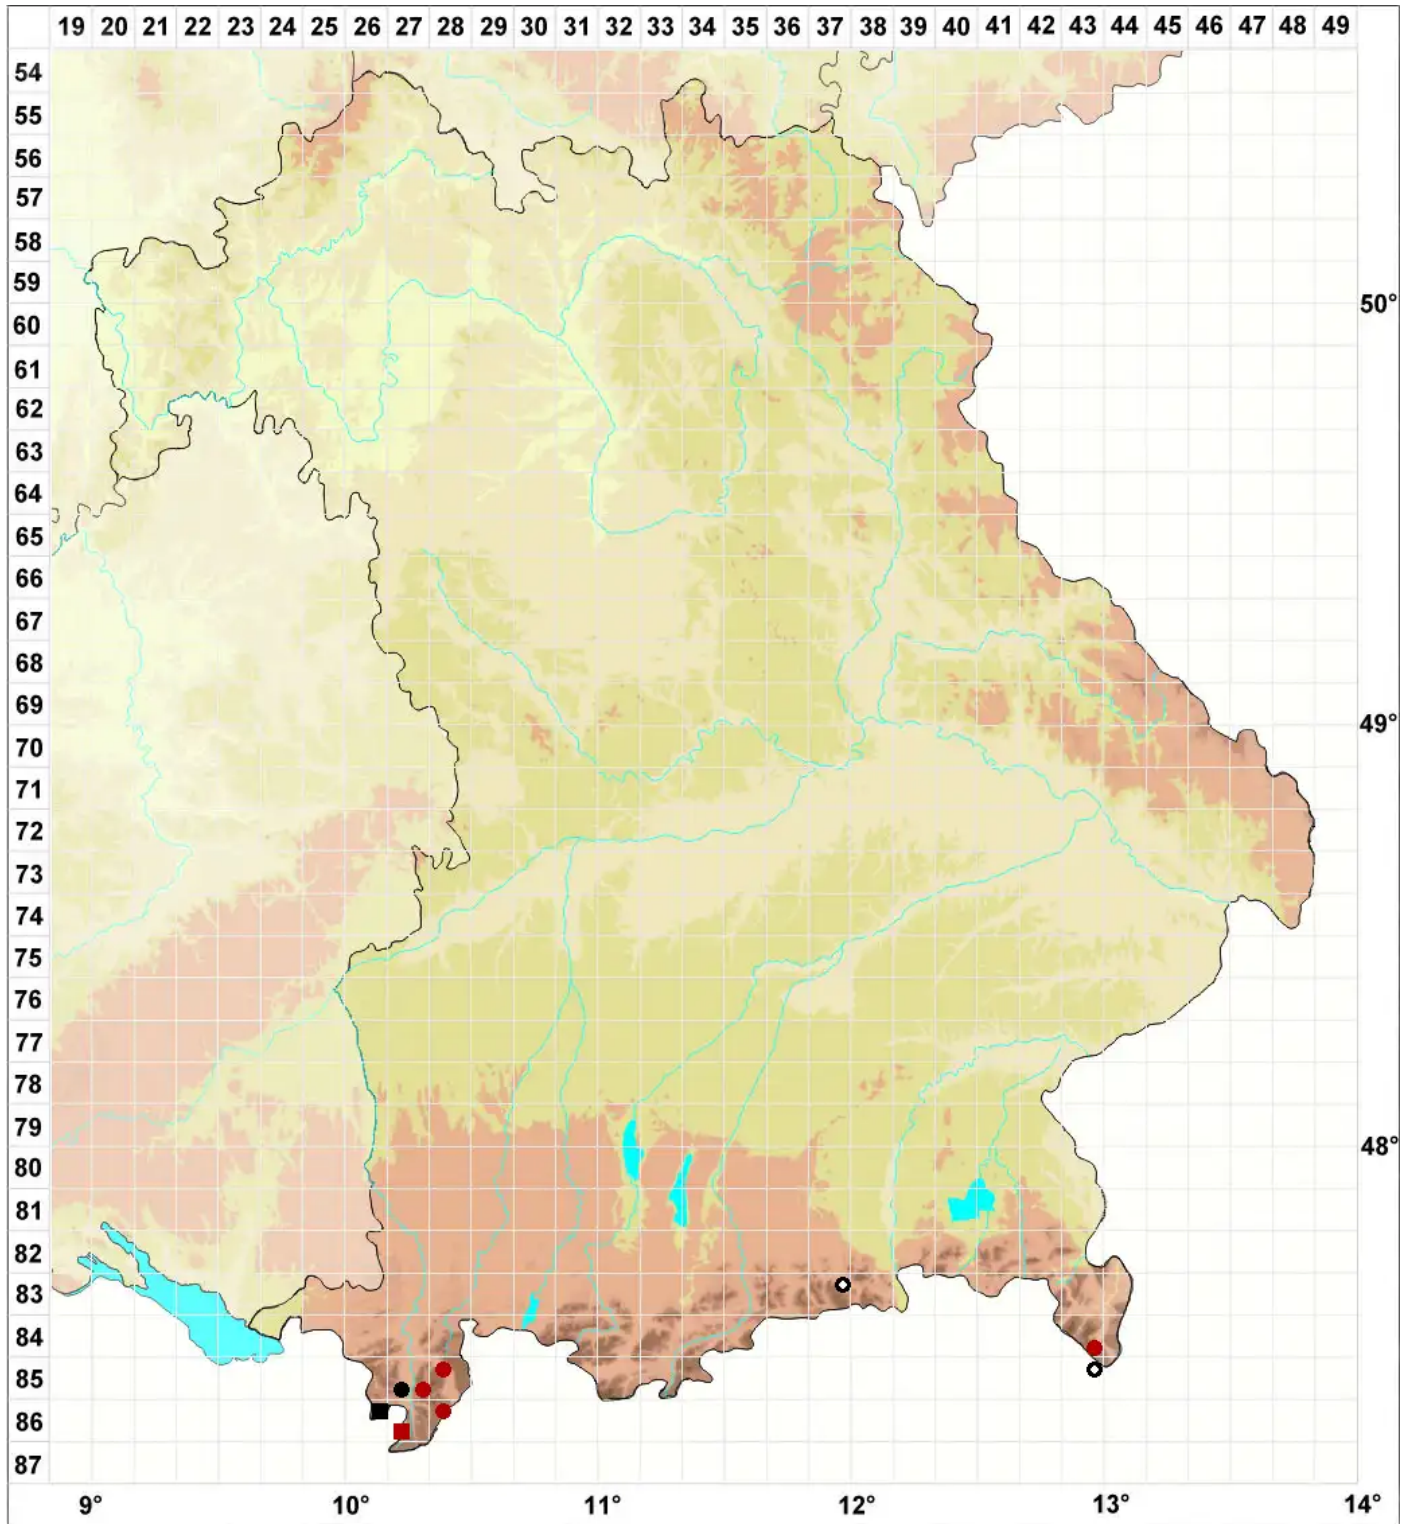

Odontoschisma macounii (Austin) Underw.

Macouns Schlitzkelchmoos

Legende:

Symbole:

Ausgefülltes Symbol:
Zeitraum von 1980 bis heute (Aktuelle Angabe)

Leeres Symbol:
Zeitraum vor 1980 (Altangabe)

Quadrat: Herbarbeleg