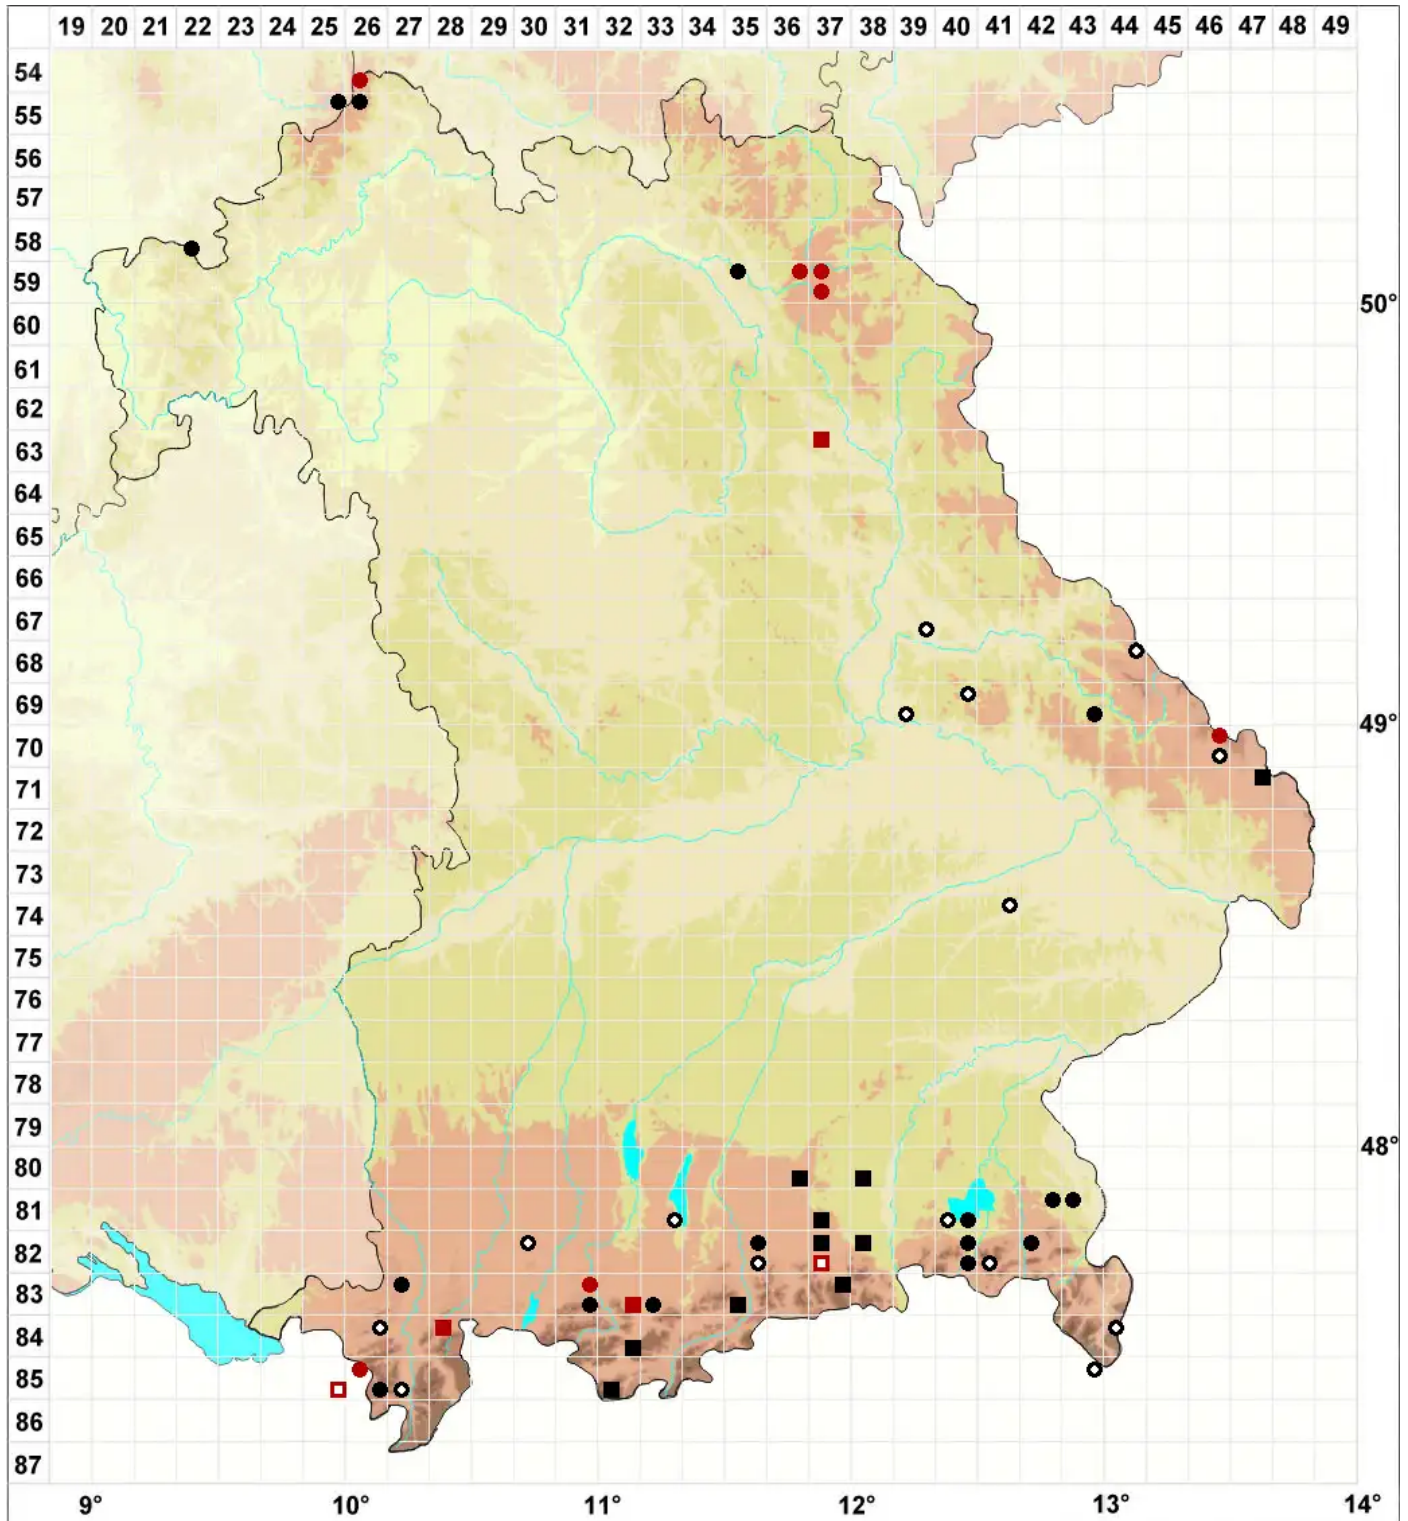

Odontoschisma sphagni (Dicks.) Dumort.

Torfmoor Schlitzkelchmoos, Hochmoor-Schlitzkelchmoos

Legende:

Symbole:

Ausgefülltes Symbol:
Zeitraum von 1980 bis heute (Aktuelle Angabe)

Leeres Symbol:
Zeitraum vor 1980 (Altangabe)

Quadrat: Herbarbeleg