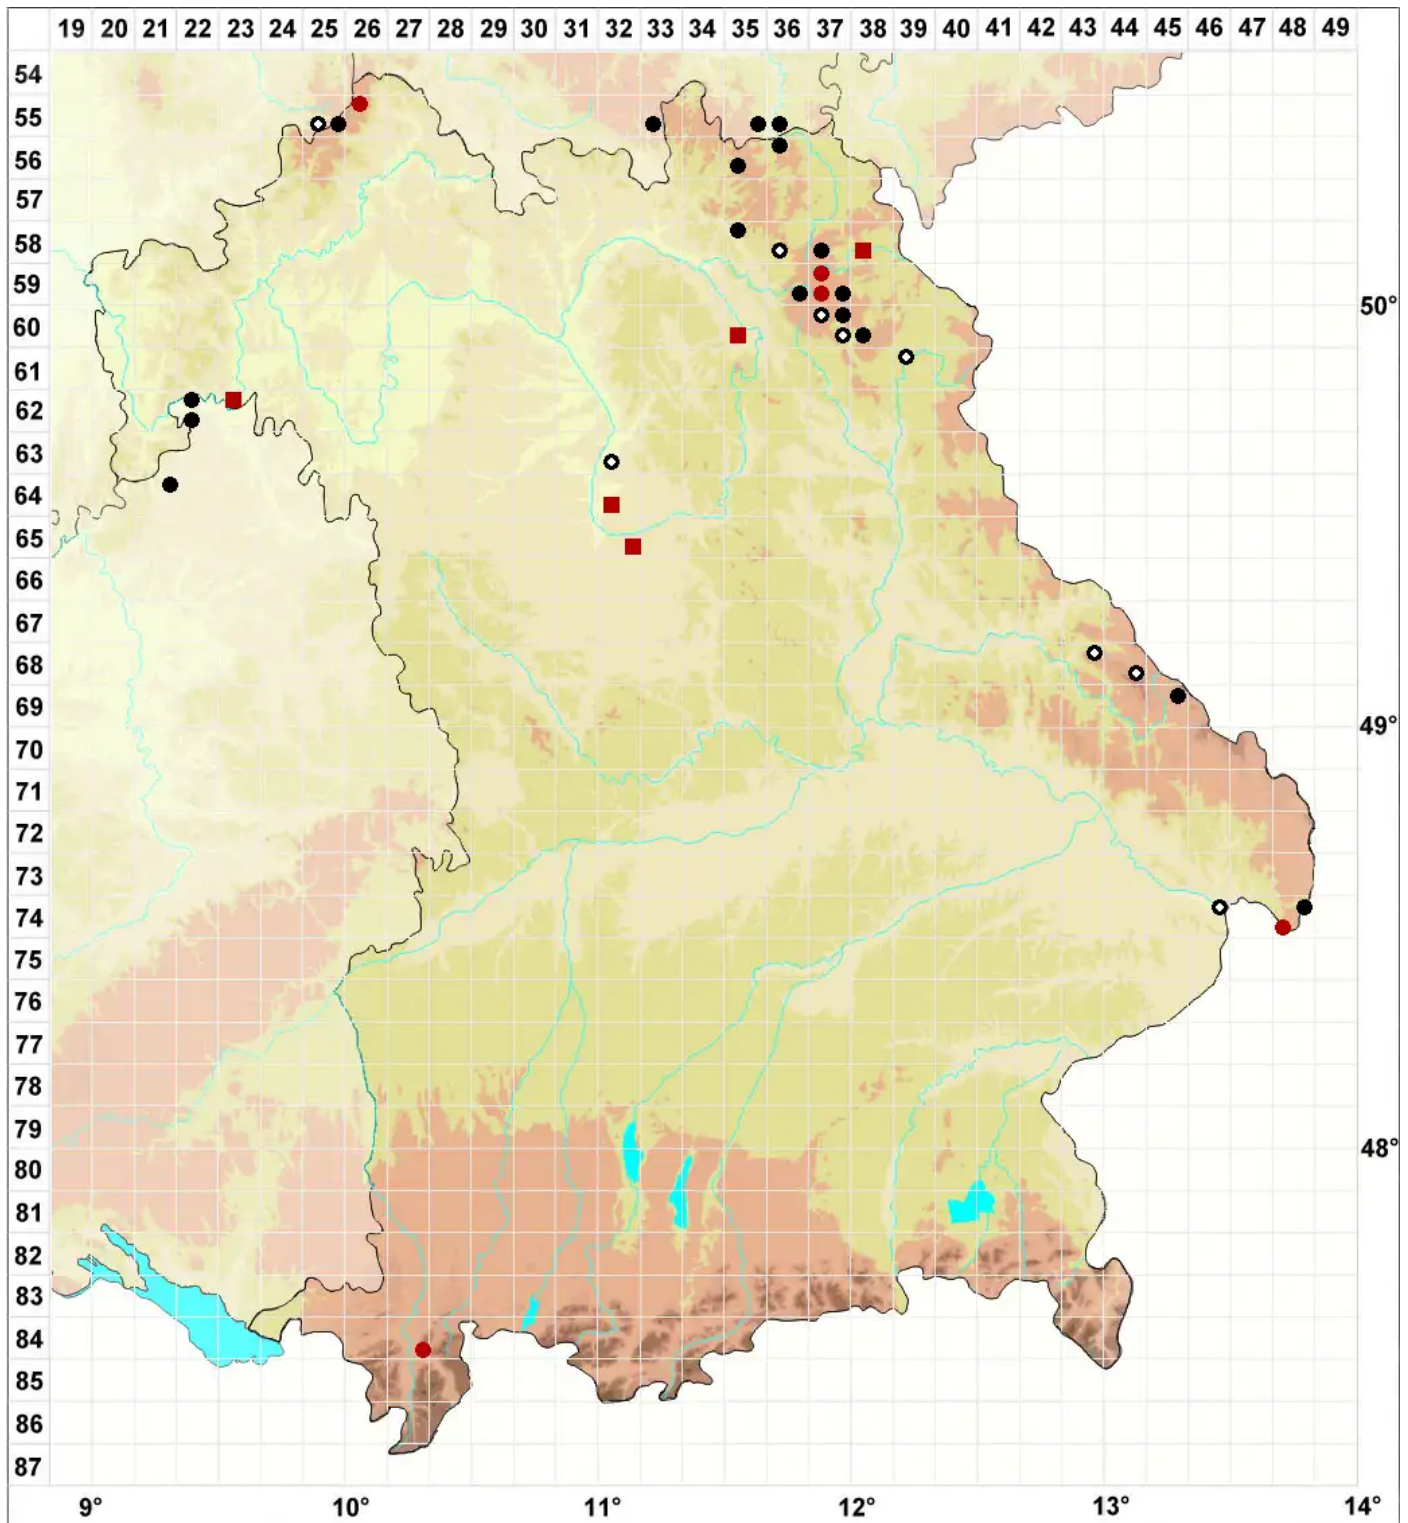

# Cynodontium bruntonii (Sm.) Bruch & Schimp.

Glattfrüchtiges Hundszahnmoos

Legende:

**Symbole:**

Ausgefülltes Symbol:  
Zeitraum von 1980 bis heute (Aktuelle Angabe)

Leeres Symbol:  
Zeitraum vor 1980 (Altangabe)

Quadrat: Herbarbeleg