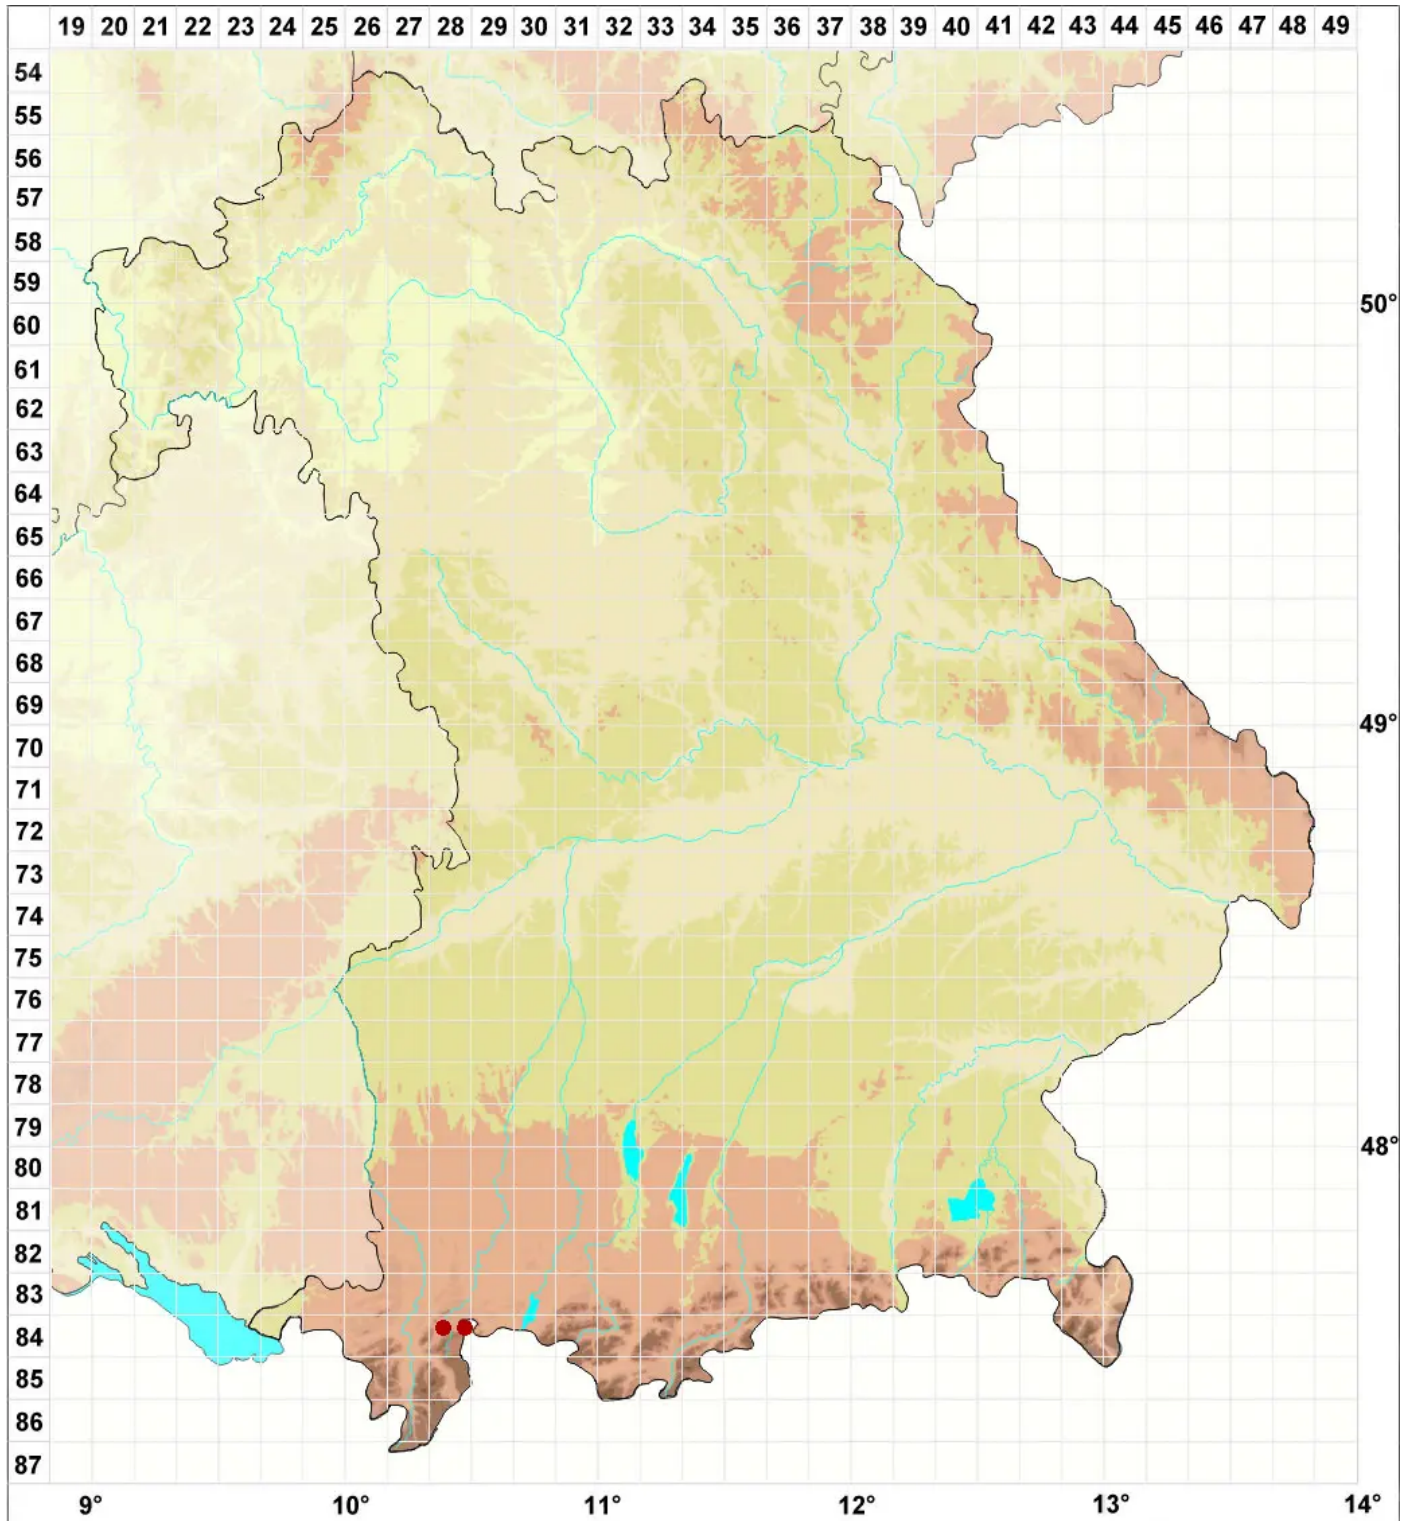

# Oreoweisia torquescens (Hornsch. ex Brid.) Wijk & Margad.

Gesägtes Bergperlmoos

Legende:

**Symbole:**

Ausgefülltes Symbol:  
Zeitraum von 1980 bis heute (Aktuelle Angabe)

Leeres Symbol:  
Zeitraum vor 1980 (Altangabe)

Quadrat: Herbarbeleg