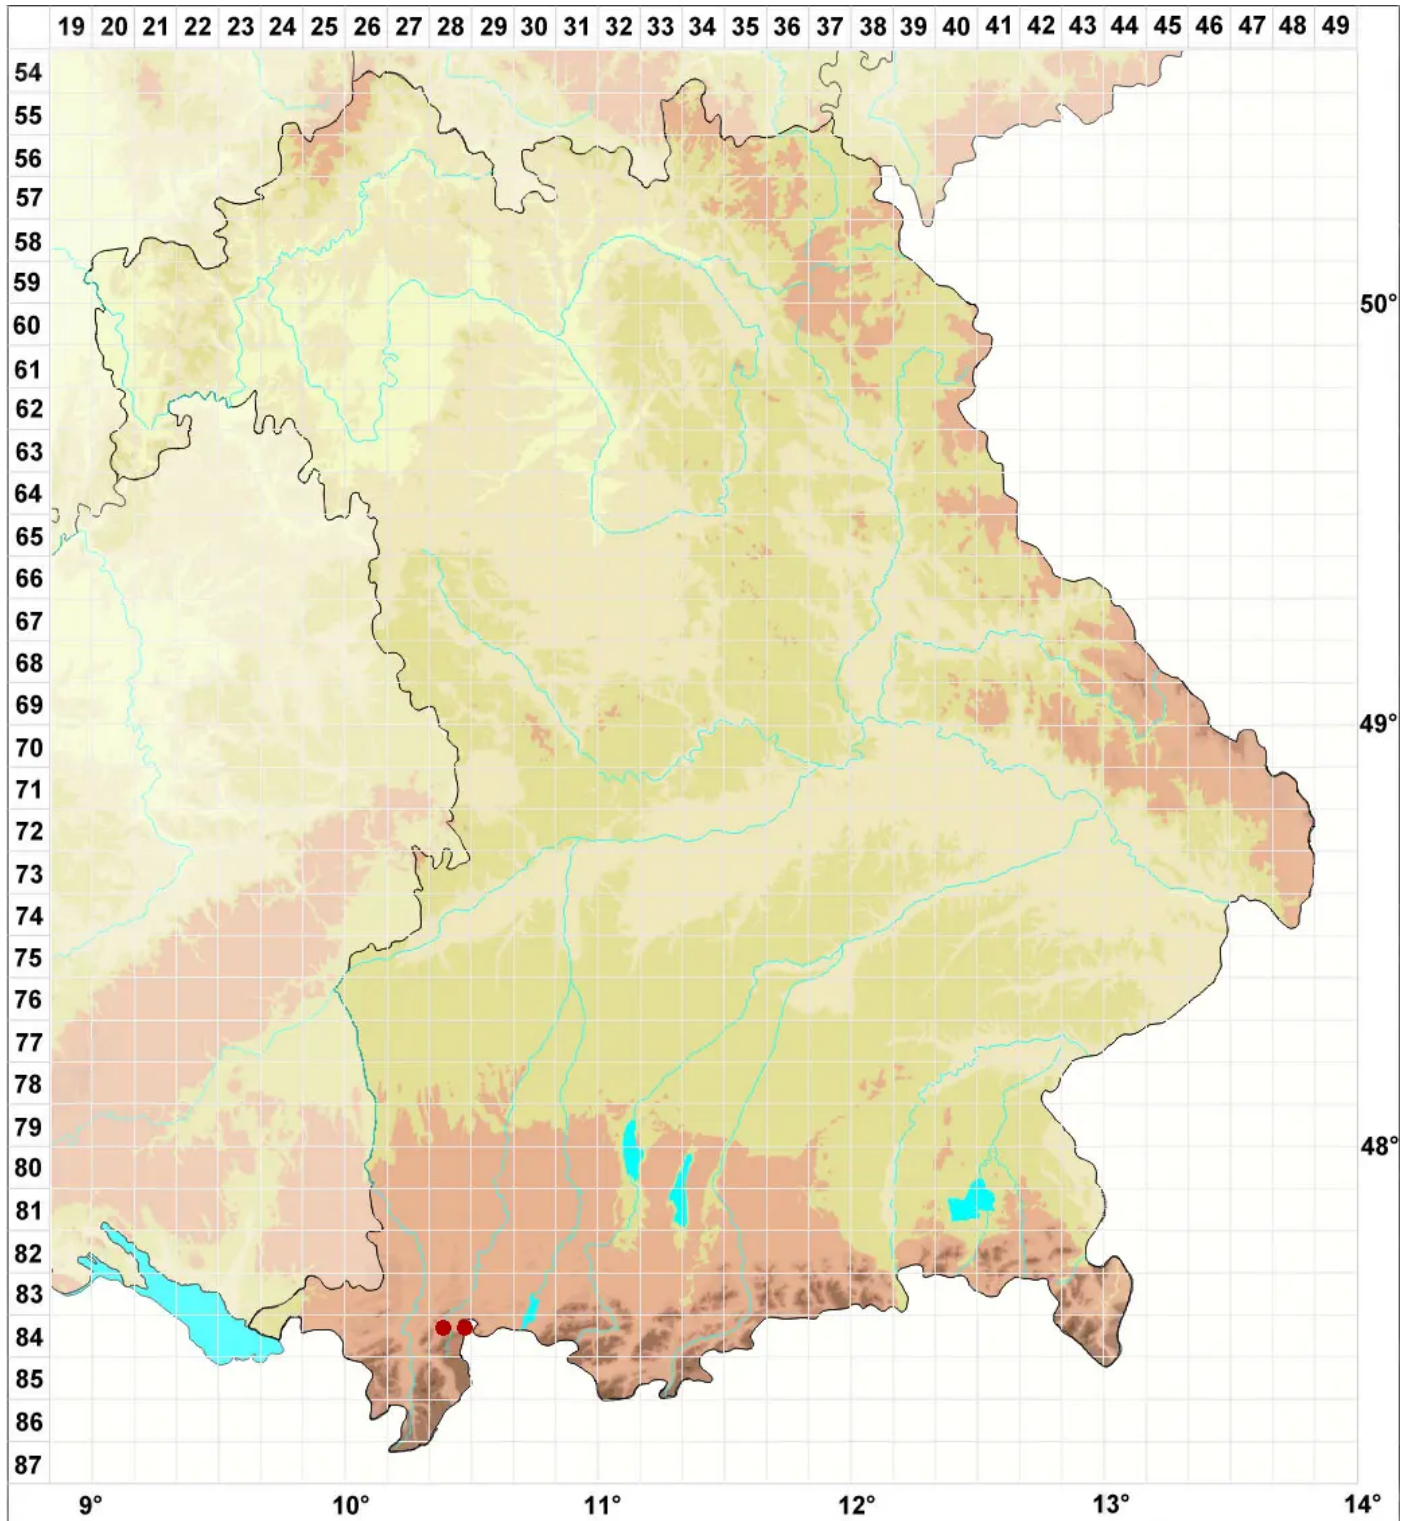

Oreoweisia torquescens (Hornsch. ex Brid.) Wijk & Margad.

Gesägtes Bergperlmoos

Legende:

Symbole:

Ausgefülltes Symbol:
Zeitraum von 1980 bis heute (Aktuelle Angabe)

Leeres Symbol:
Zeitraum vor 1980 (Altangabe)

Quadrat: Herbarbeleg