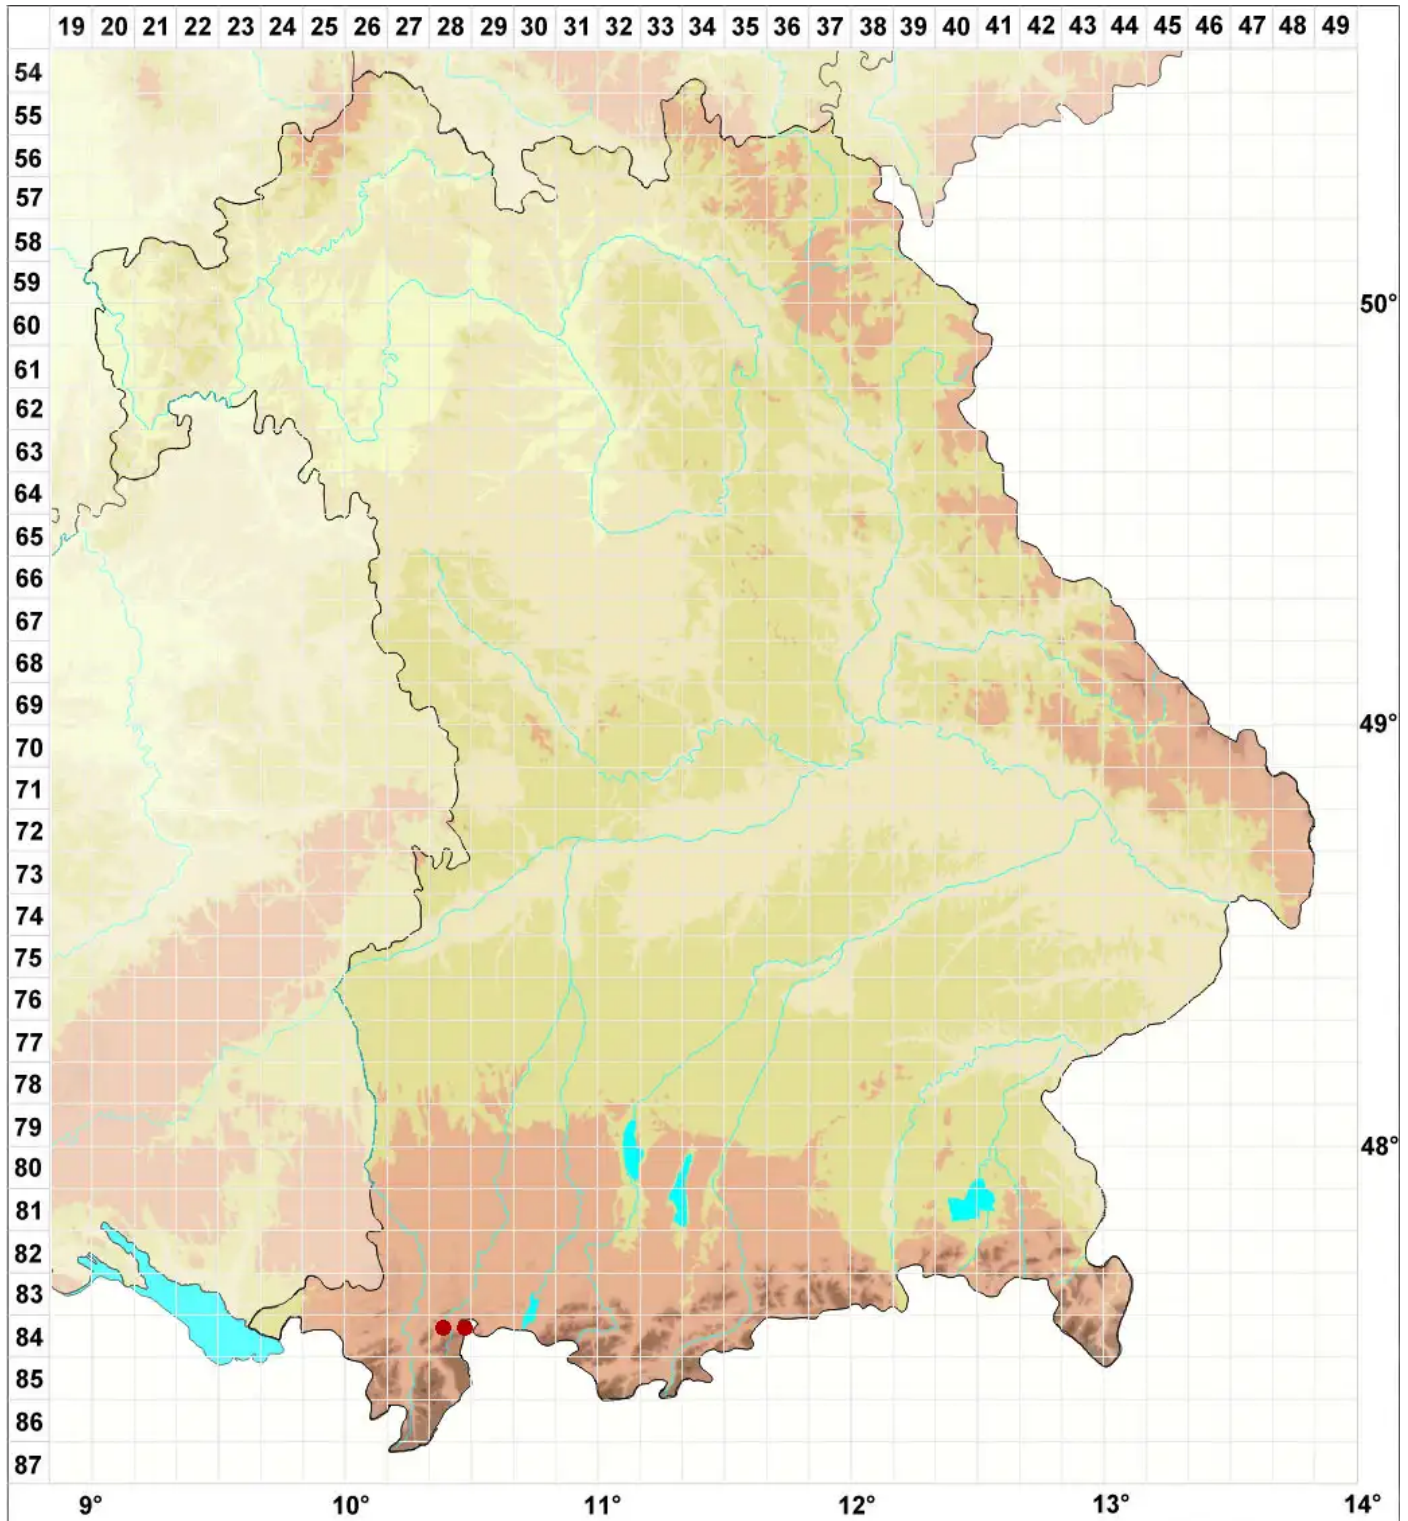

Oreoweisia torquescens (Hornsch. ex Brid.) Wijk & Margad.

Gesägtes Bergperlmoos

Legende:

Symbole:

Ausgefülltes Symbol:
Zeitraum von 1980 bis heute (Aktuelle Angabe)

Leeres Symbol:
Zeitraum vor 1980 (Altangabe)

Quadrat: Herbarbeleg