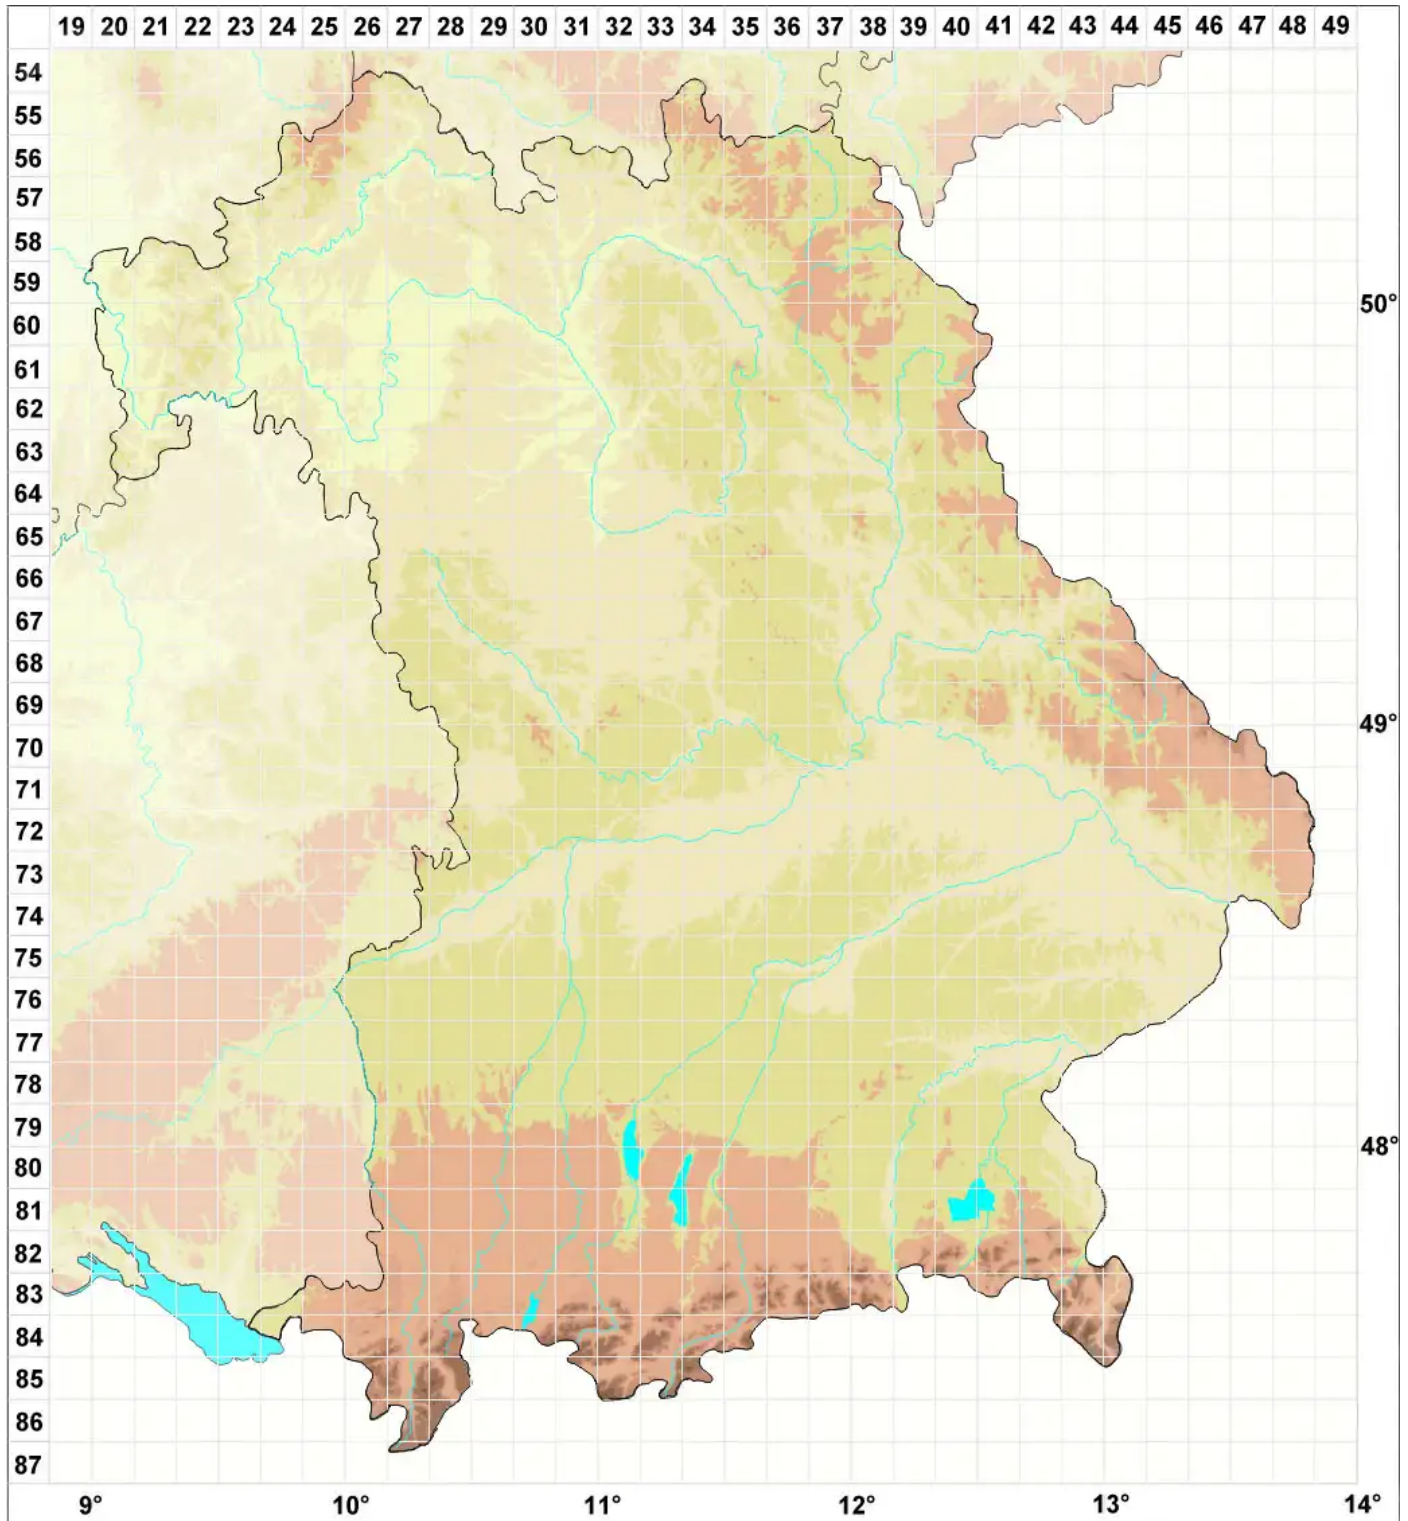

Orthocaulis atlanticus (Kaal.) H.Buch

Atlantisches Bartspitzmoos

Legende:

Symbole:

Ausgefülltes Symbol:
Zeitraum von 1980 bis heute (Aktuelle Angabe)

Leeres Symbol:
Zeitraum vor 1980 (Altangabe)

Quadrat: Herbarbeleg