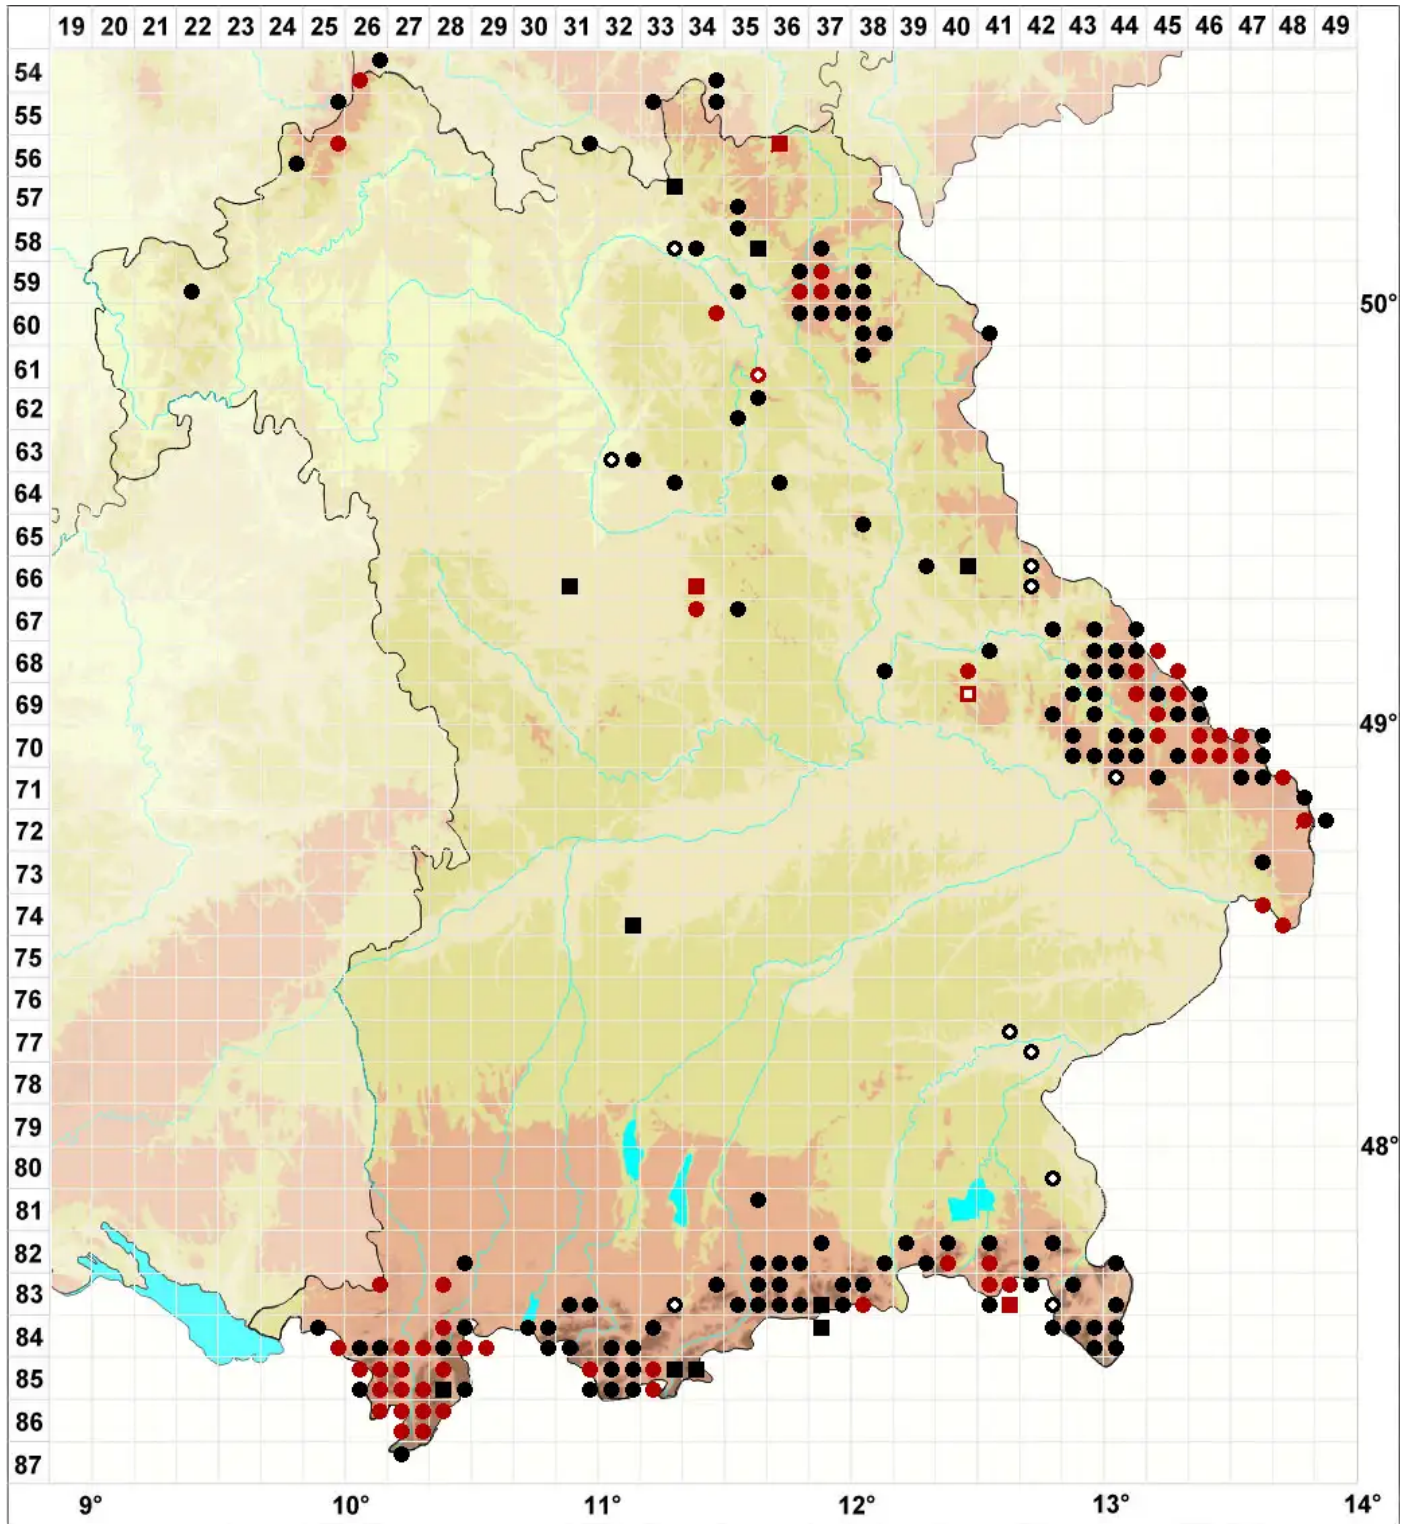

Neorthocaulis attenuatus (Mart.) L.Söderstr., De Roo & Hedberg

Flagellen-Neubartspitzmoos

Legende:

Symbole:
Ausgefülltes Symbol:
Zeitraum von 1980 bis heute (Aktuelle Angabe)
Leeres Symbol:
Zeitraum vor 1980 (Altangabe)
Quadrat: Herbarbeleg