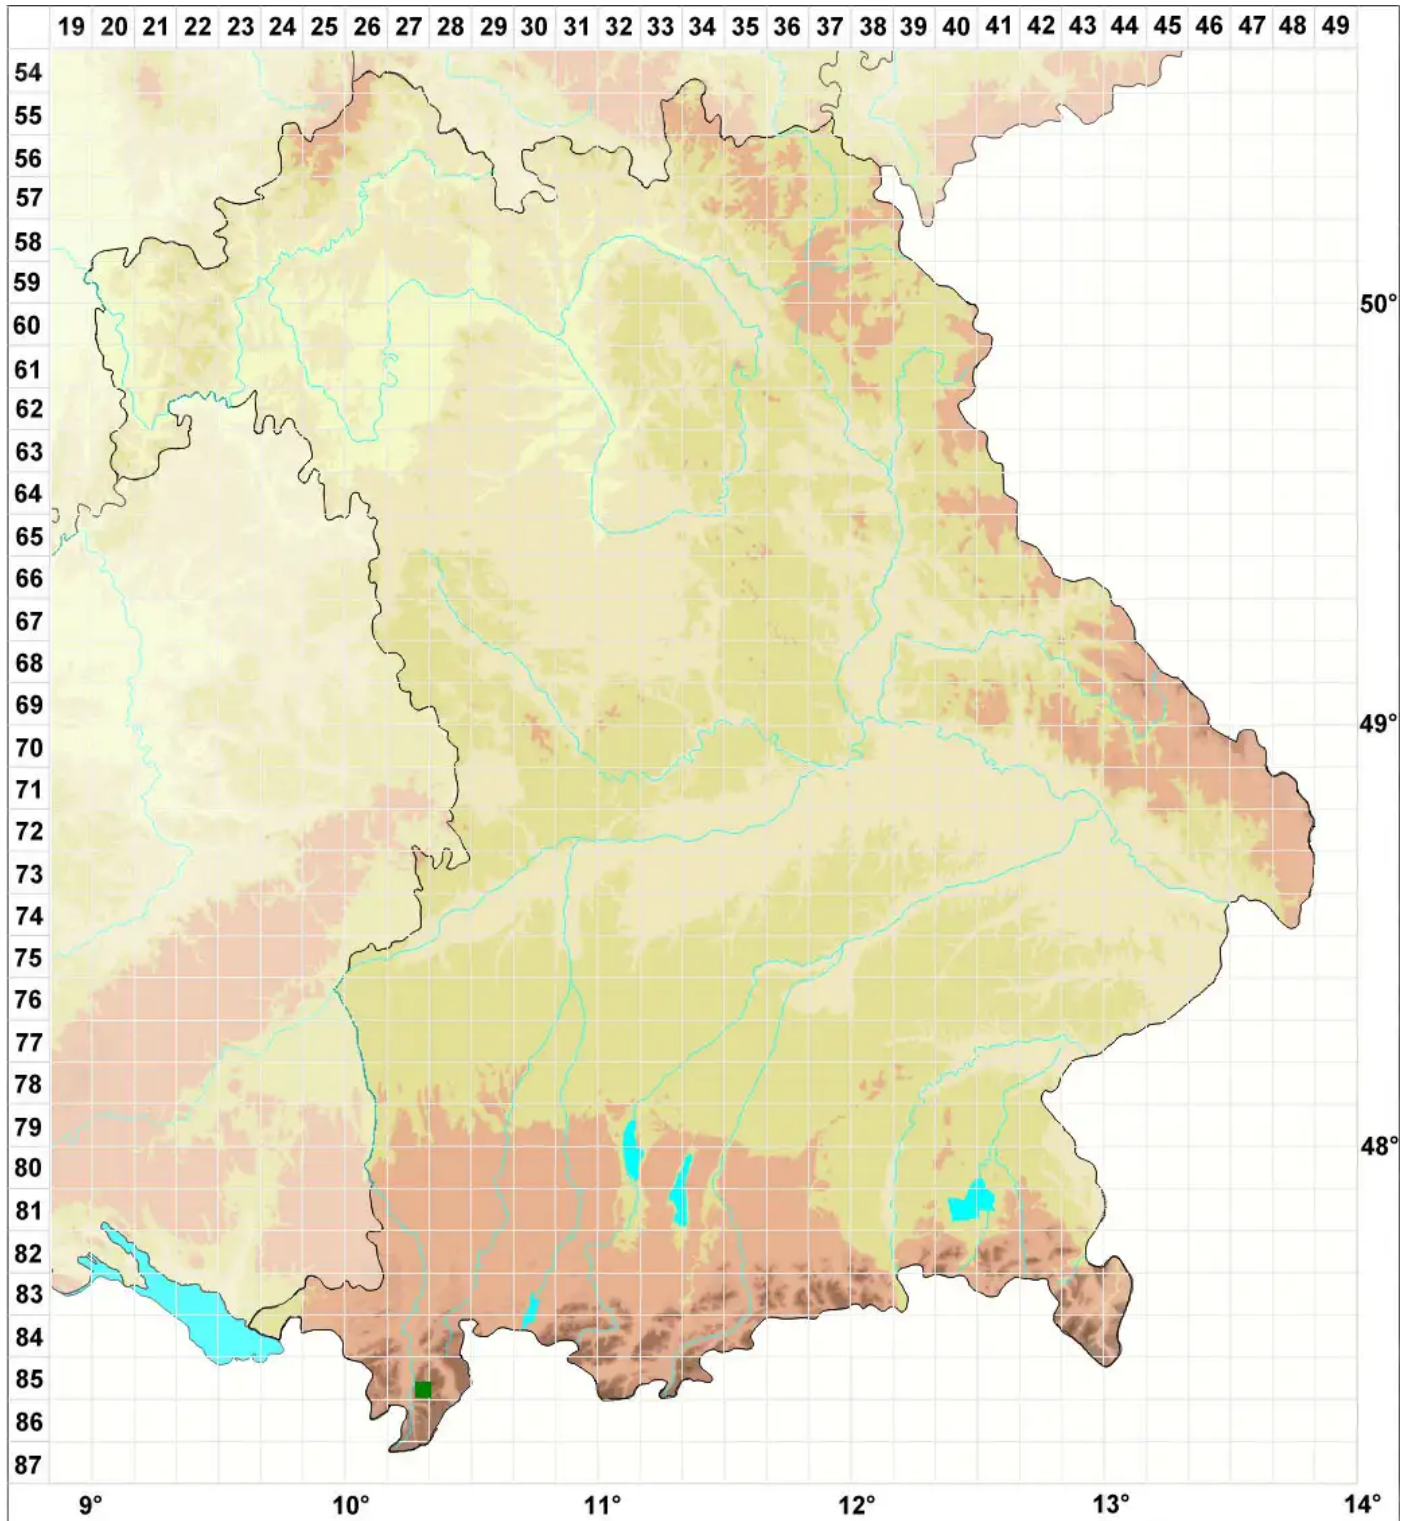

# Protolophozia elongata (Steph.) Schljakov

Verlängertes Scheinspitzmoos

Legende:

- Symbole:**
- Ausgefülltes Symbol:  
Zeitraum von 1980 bis heute (Aktuelle Angabe)
  - Leeres Symbol:  
Zeitraum vor 1980 (Altangabe)
  - Quadrat: Herbarbeleg