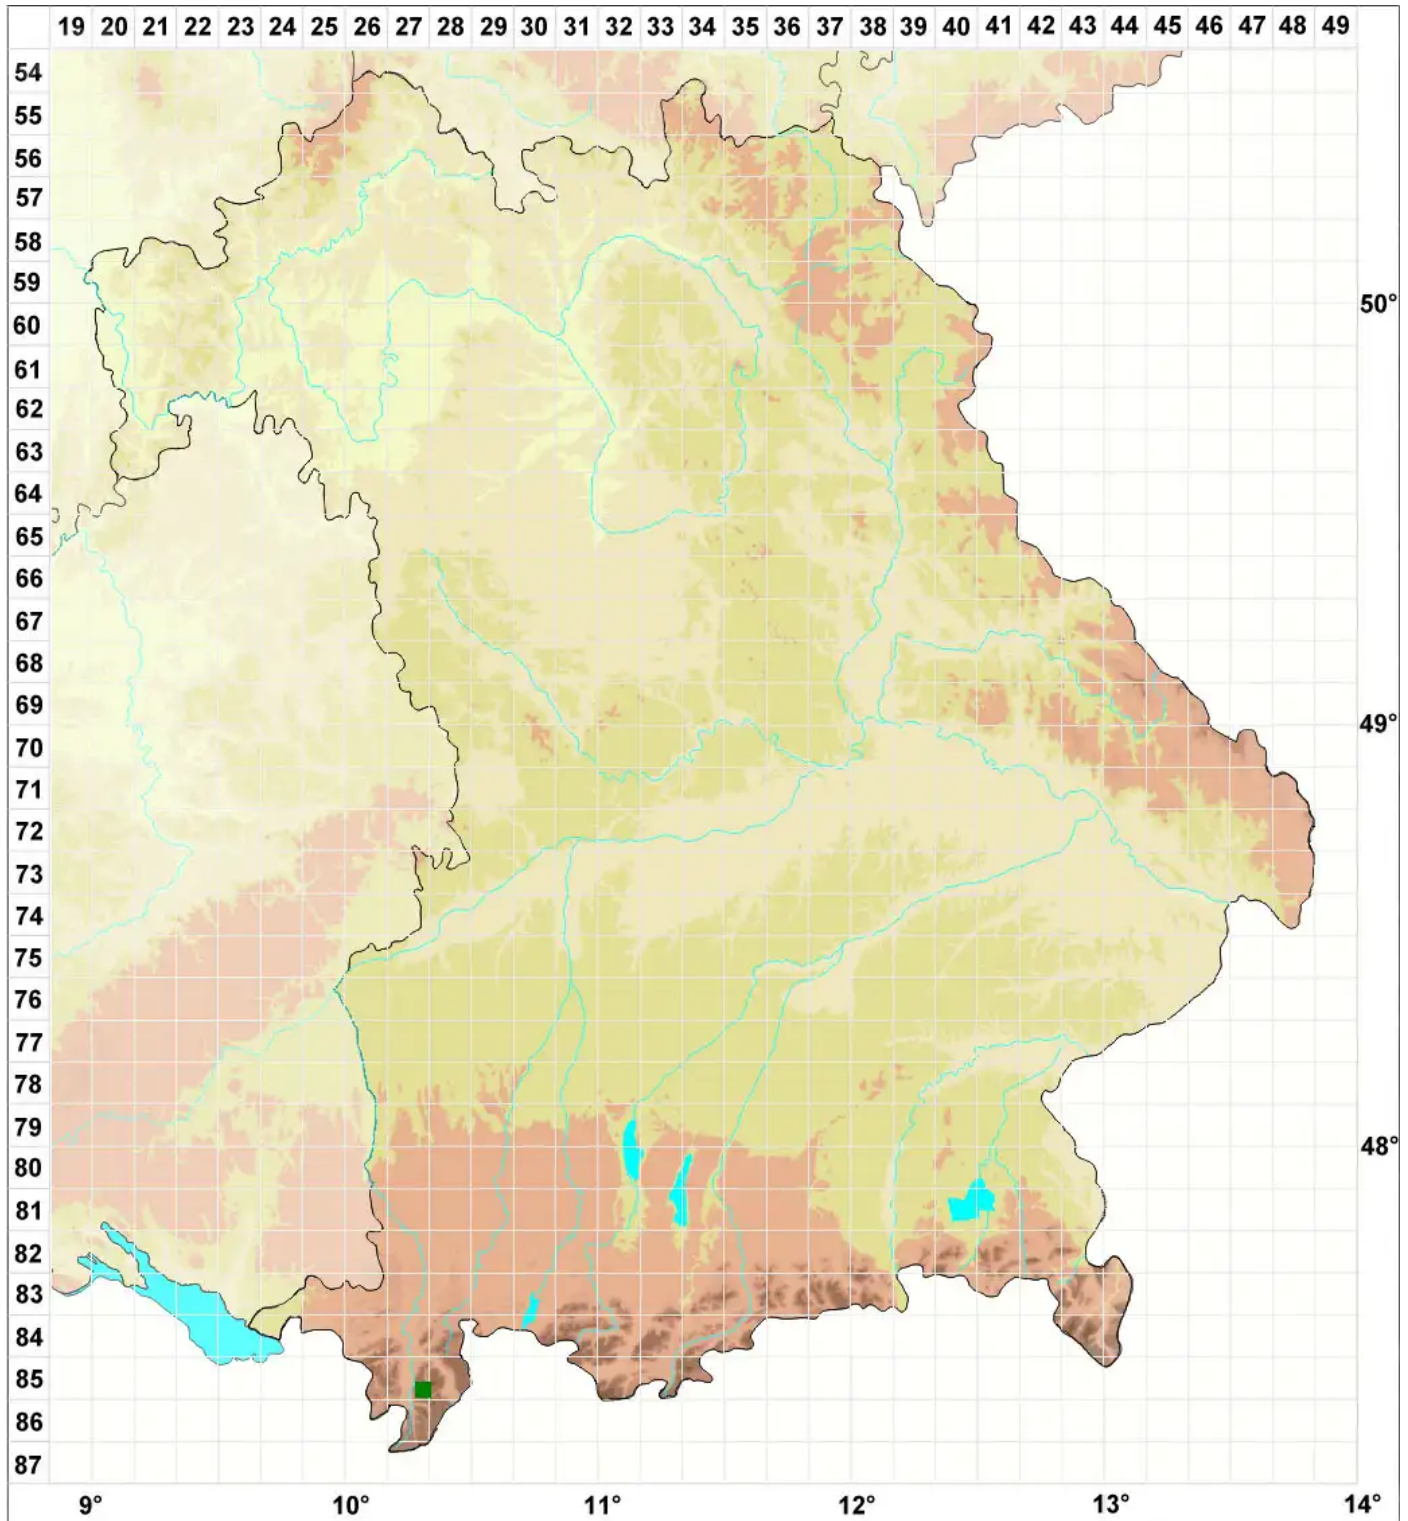

Protolophozia elongata (Steph.) Schljakov

Verlängertes Scheinspitzmoos

Legende:

Symbole:
Ausgefülltes Symbol:
Zeitraum von 1980 bis heute (Aktuelle Angabe)
Leeres Symbol:
Zeitraum vor 1980 (Altangabe)
Quadrat: Herbarbeleg