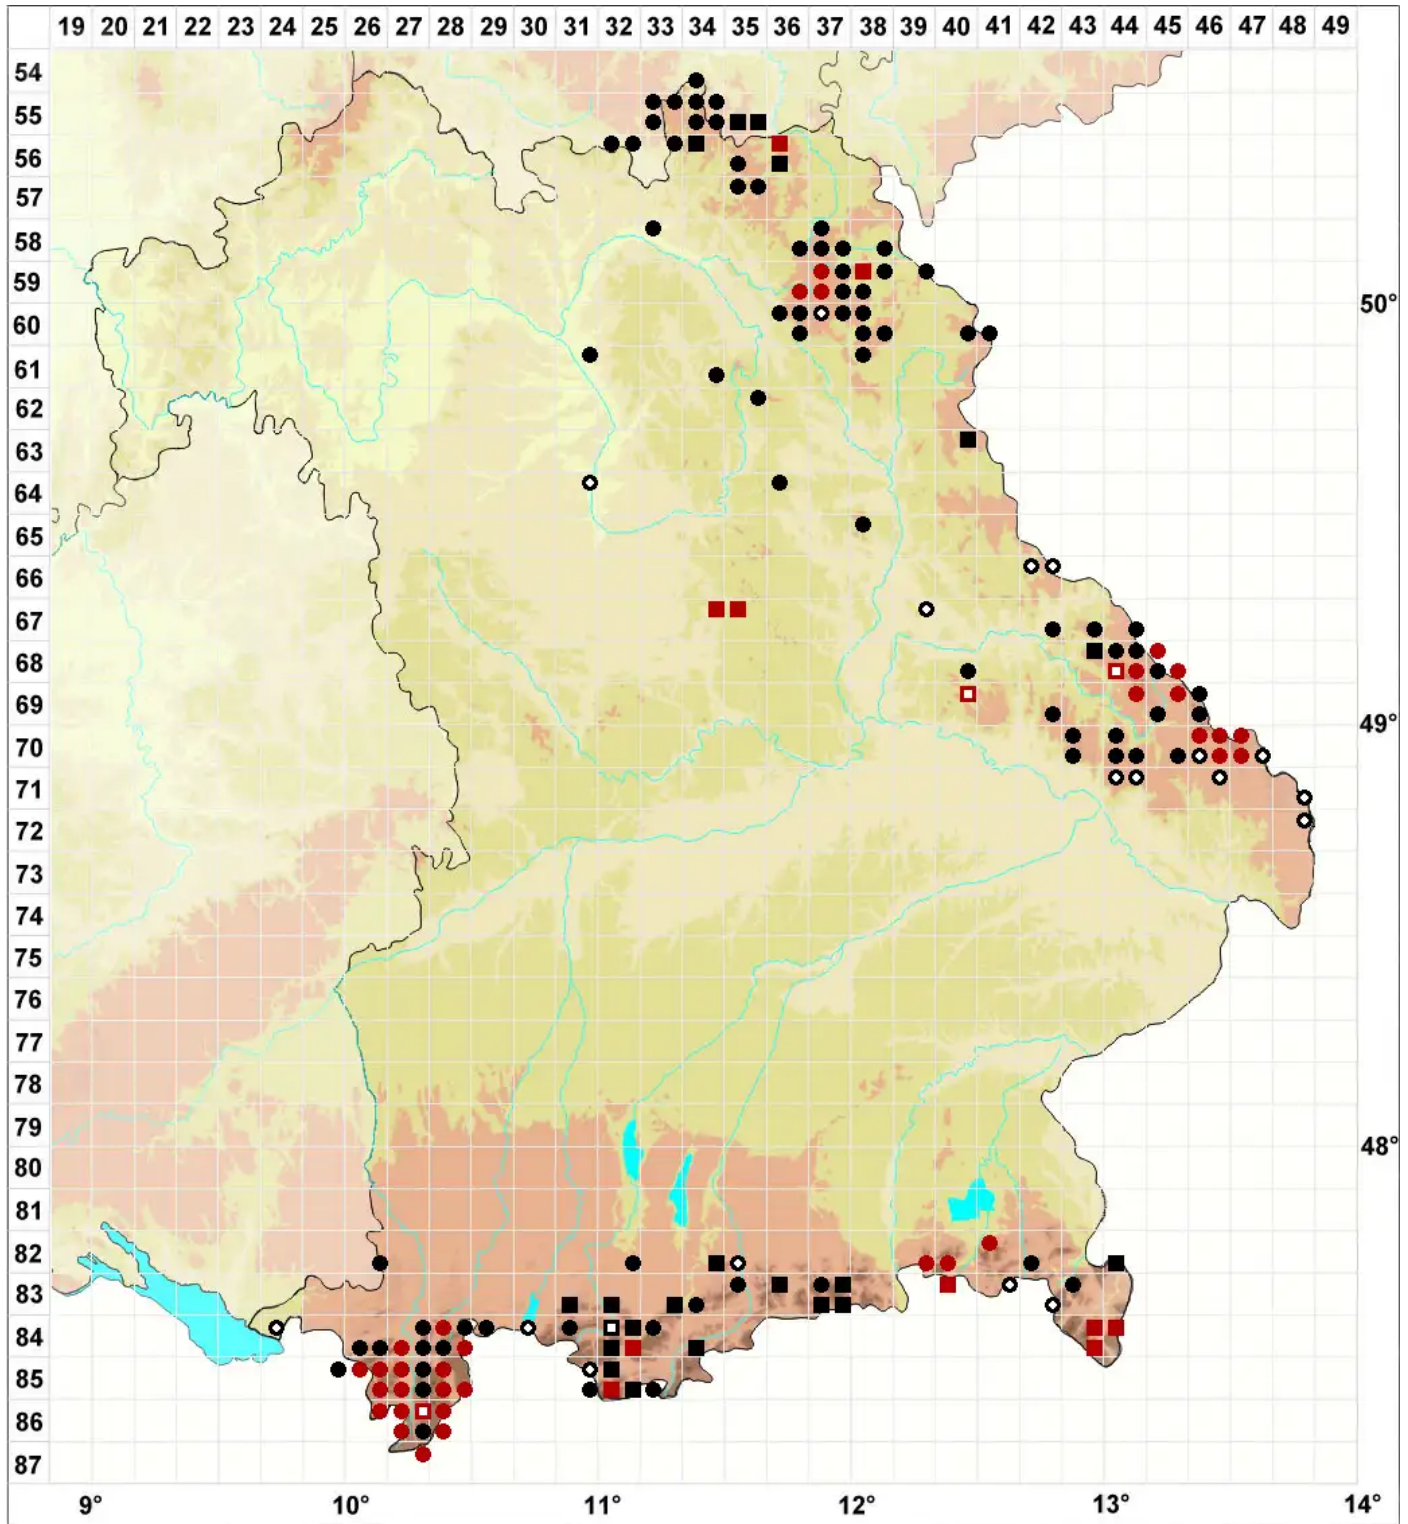

Neorthocaulis floerkei (F.Weber & D.Mohr) L.Söderstr., De

Floerkes Neubartspitzmoos

Legende:

- Symbole:**
- Ausgefülltes Symbol:
Zeitraum von 1980 bis heute (Aktuelle Angabe)
 - Leeres Symbol:
Zeitraum vor 1980 (Altangabe)
 - Quadrat: Herbarbeleg