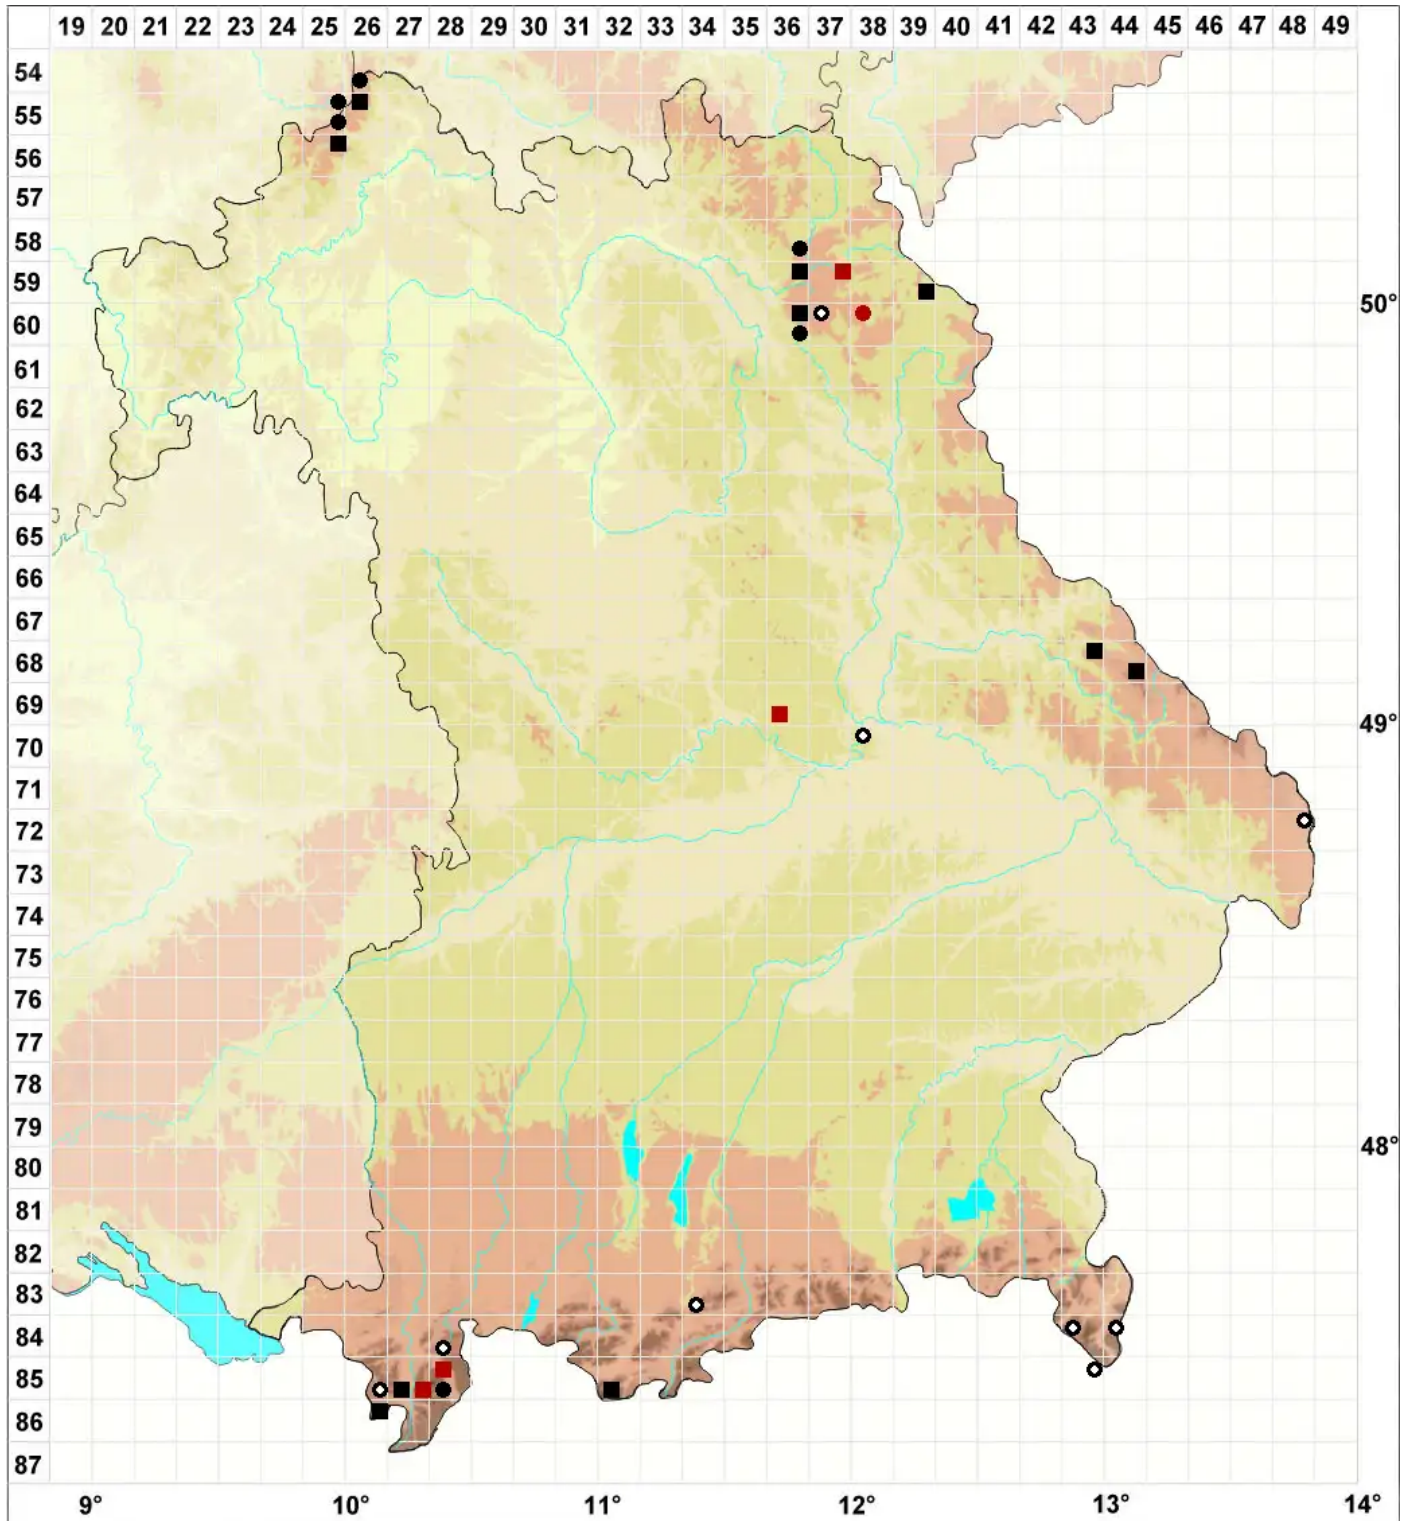

Schljakovia kunzeana (Huebener) Konstant. & Vilnet

Kunzes Bartspitzmoos

Legende:

Symbole:

Ausgefülltes Symbol:
Zeitraum von 1980 bis heute (Aktuelle Angabe)

Leeres Symbol:
Zeitraum vor 1980 (Altangabe)

Quadrat: Herbarbeleg