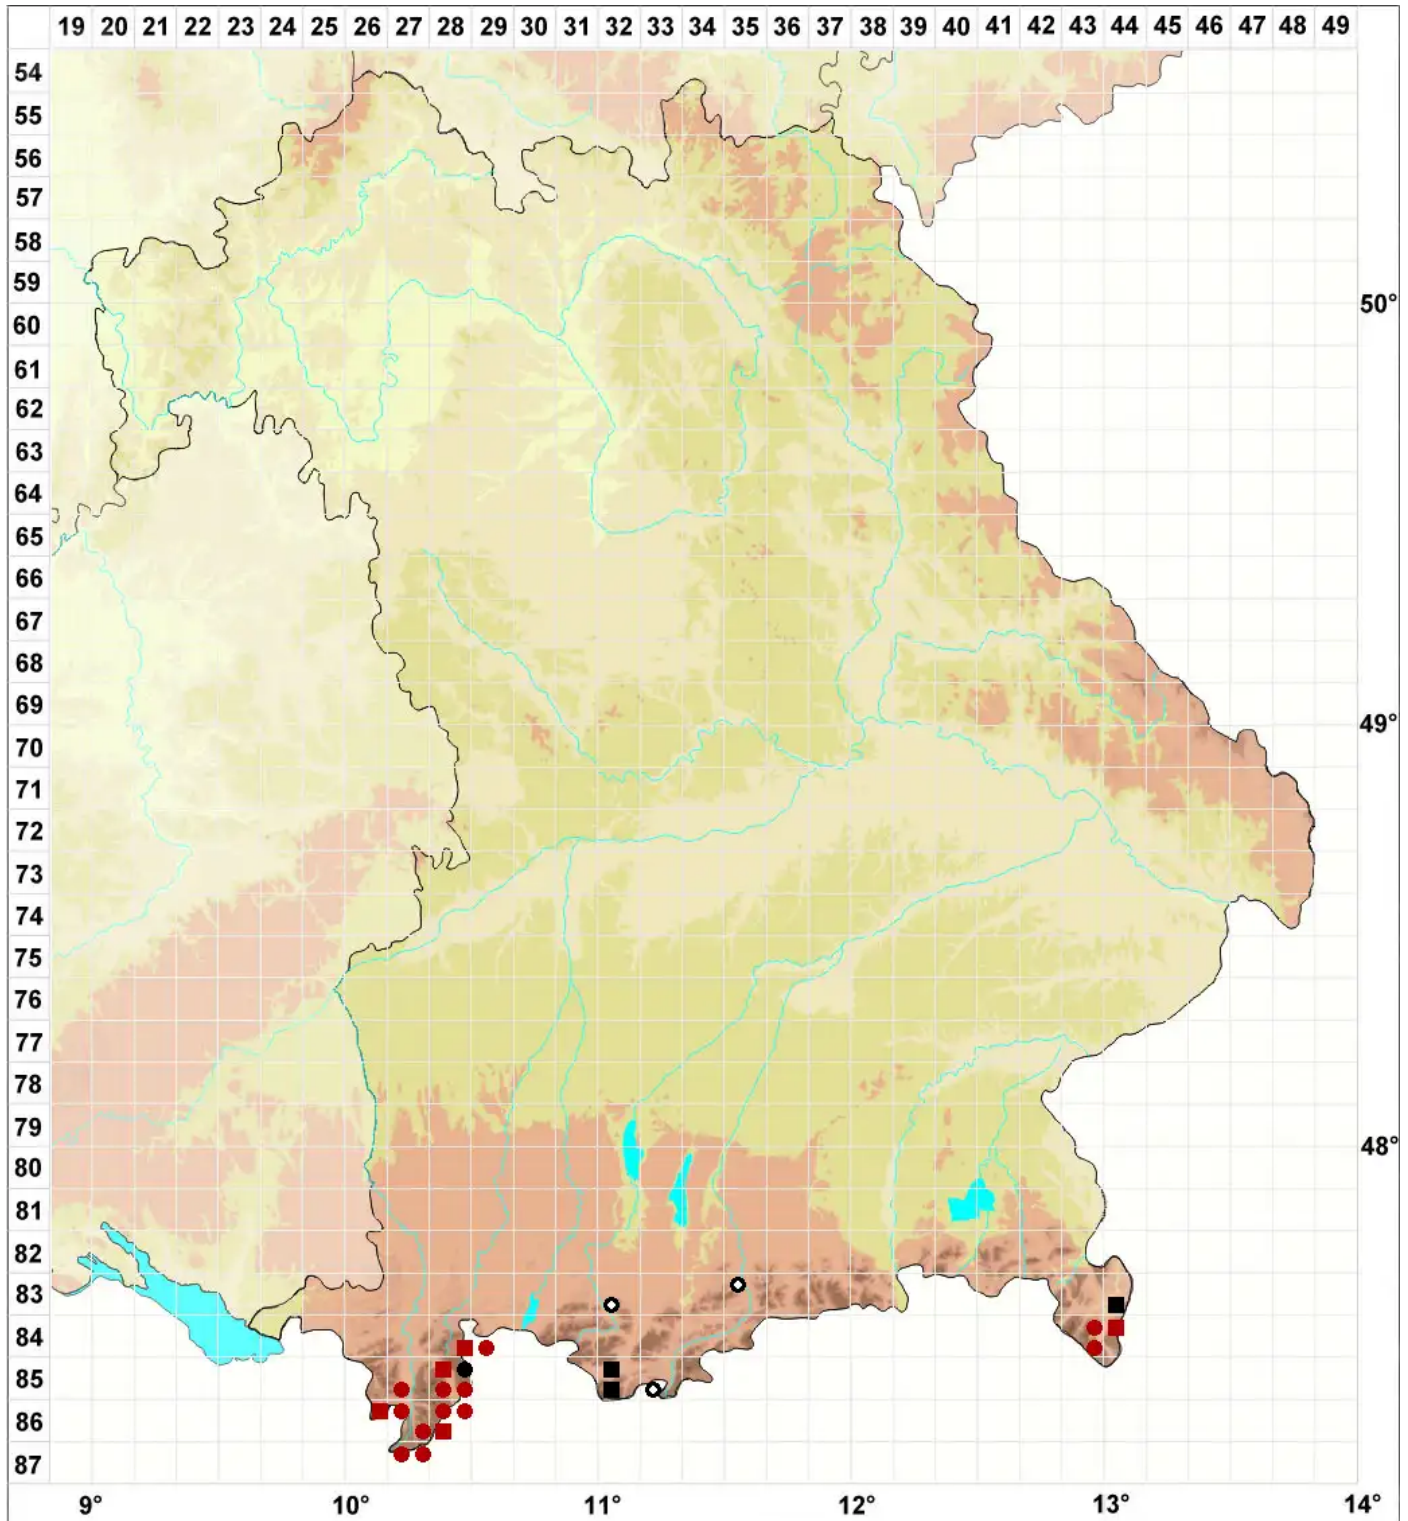

# Schljakovianthus quadrilobus (Lindb.) Konstant. & Vilnet

Vierlappiges Bartspitzmoos

Legende:

**Symbole:**

Ausgefülltes Symbol:  
Zeitraum von 1980 bis heute (Aktuelle Angabe)

Leeres Symbol:  
Zeitraum vor 1980 (Altangabe)

Quadrat: Herbarbeleg