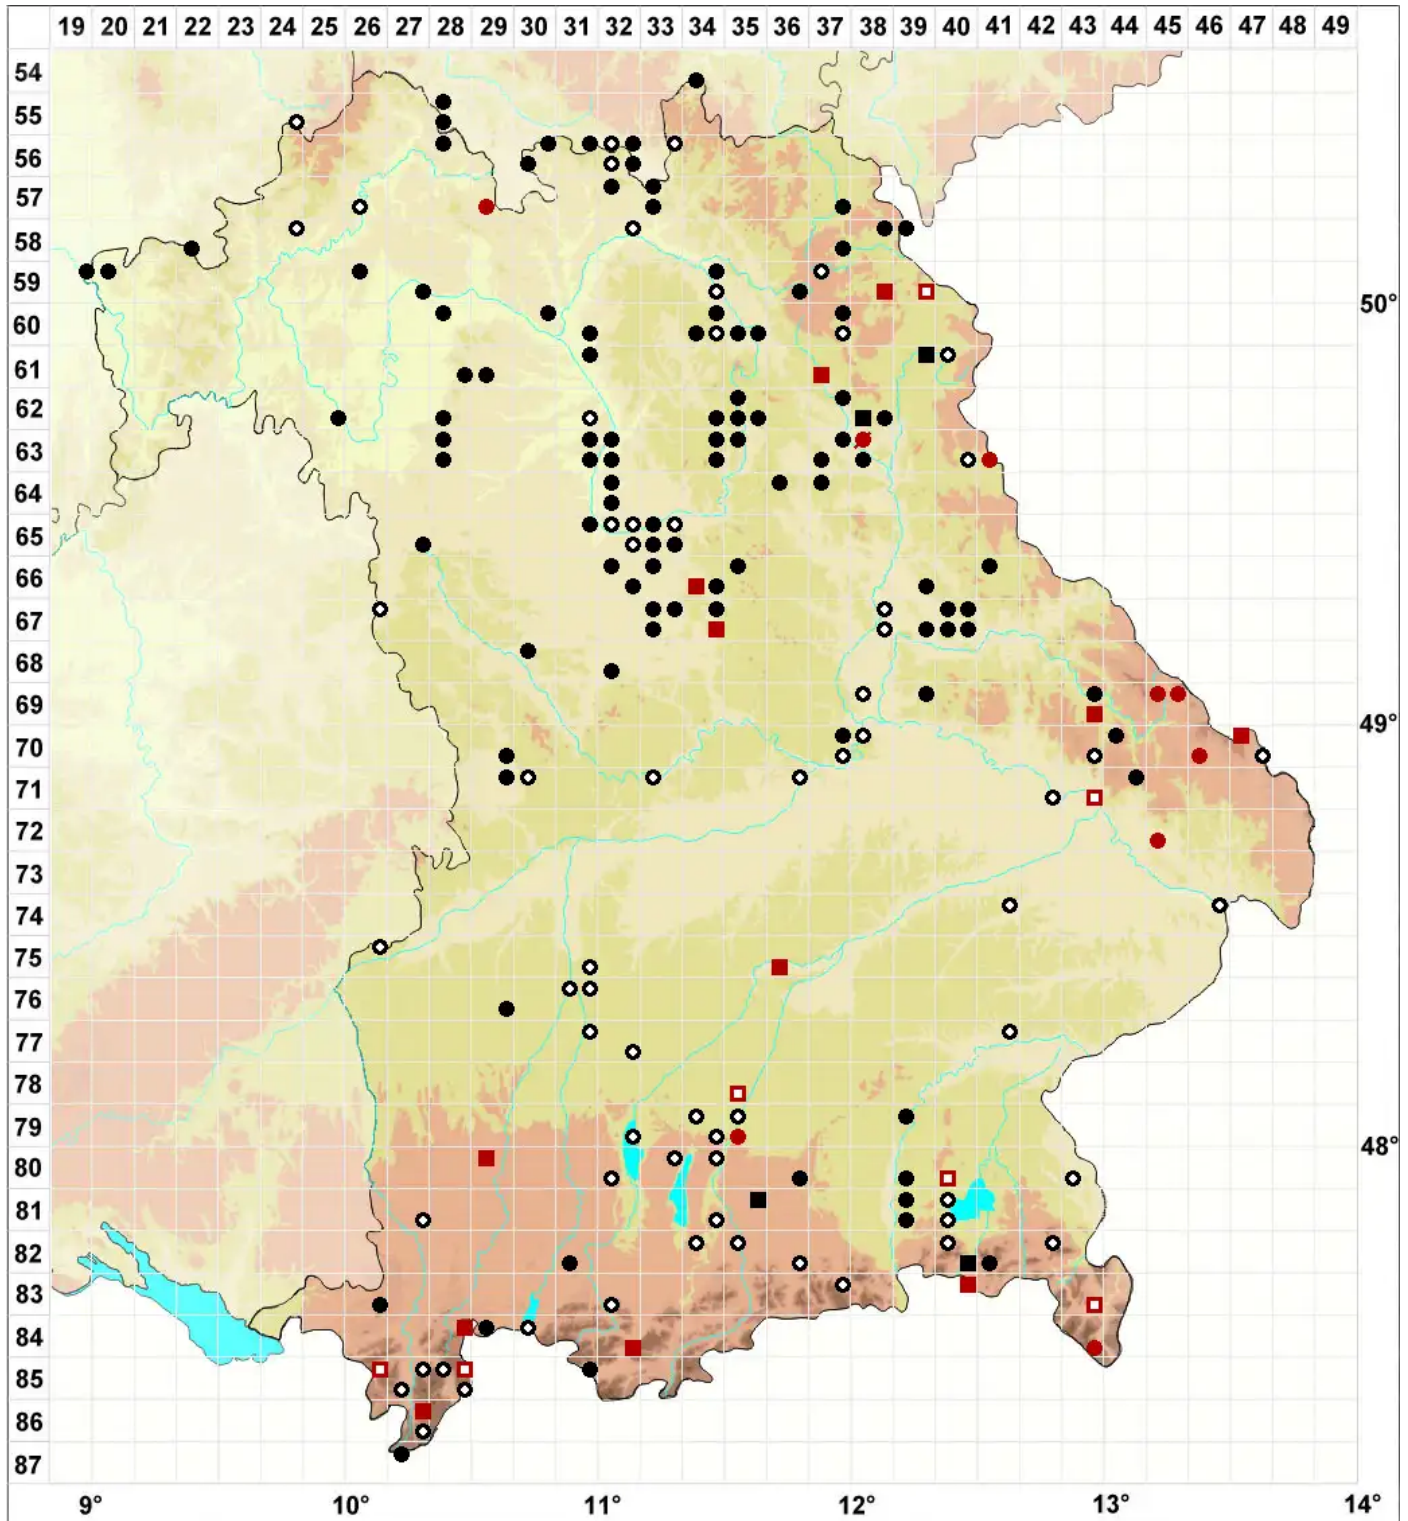

Dicranum flagellare Hedw.

Flagellen-Gabelzahnmoos, Peitschen-Gabelzahnmoos

Legende:

Symbole:

Ausgefülltes Symbol:
Zeitraum von 1980 bis heute (Aktuelle Angabe)

Leeres Symbol:
Zeitraum vor 1980 (Altangabe)

Quadrat: Herbarbeleg