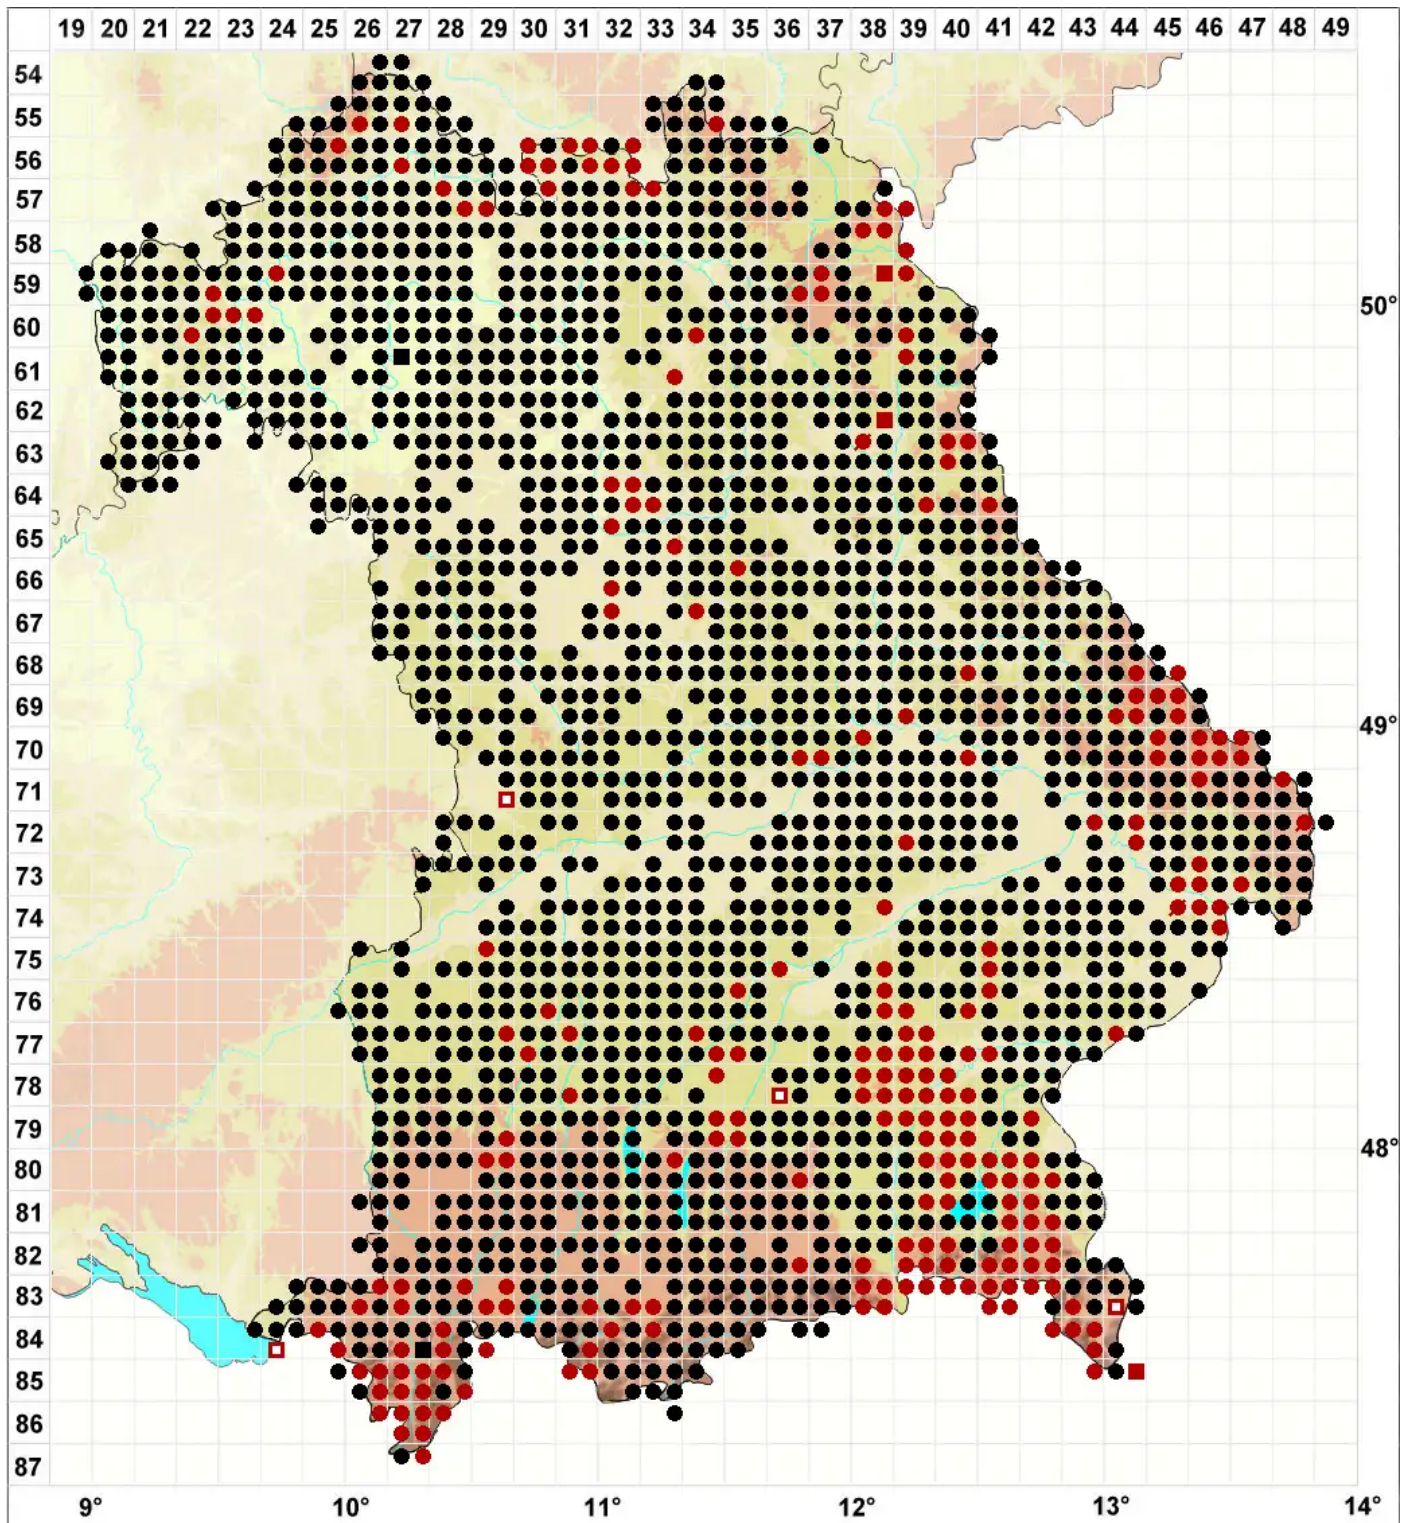

# Dicranum montanum Hedw.

## Berg-Gabelzahnmoos

Legende:

- Symbole:**
- Ausgefülltes Symbol:  
Zeitraum von 1980 bis heute (Aktuelle Angabe)
  - Leeres Symbol:  
Zeitraum vor 1980 (Altangabe)
  - Quadrat: Herbarbeleg