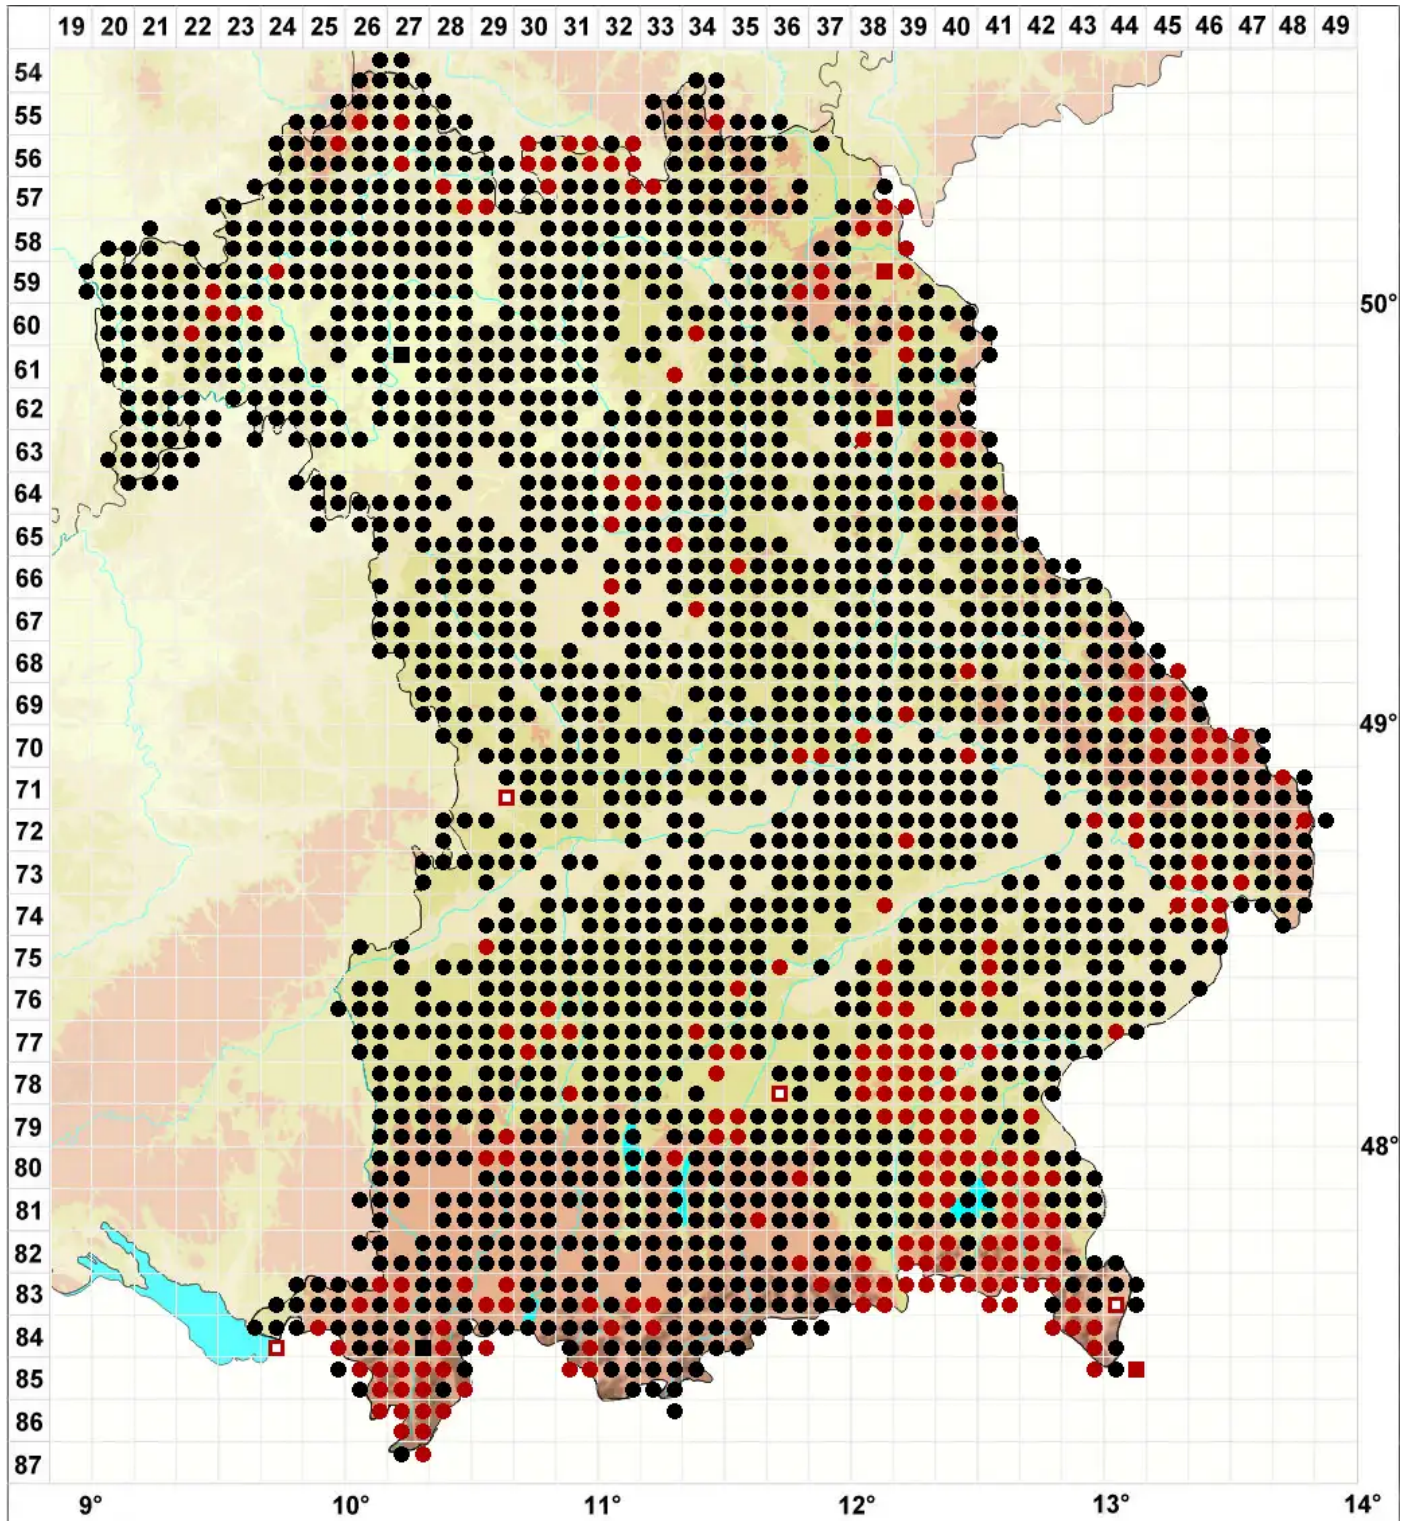

Dicranum montanum Hedw.

Berg-Gabelzahnmoos

Legende:

Symbole:
Ausgefülltes Symbol:
Zeitraum von 1980 bis heute (Aktuelle Angabe)
Leeres Symbol:
Zeitraum vor 1980 (Altangabe)
Quadrat: Herbarbeleg