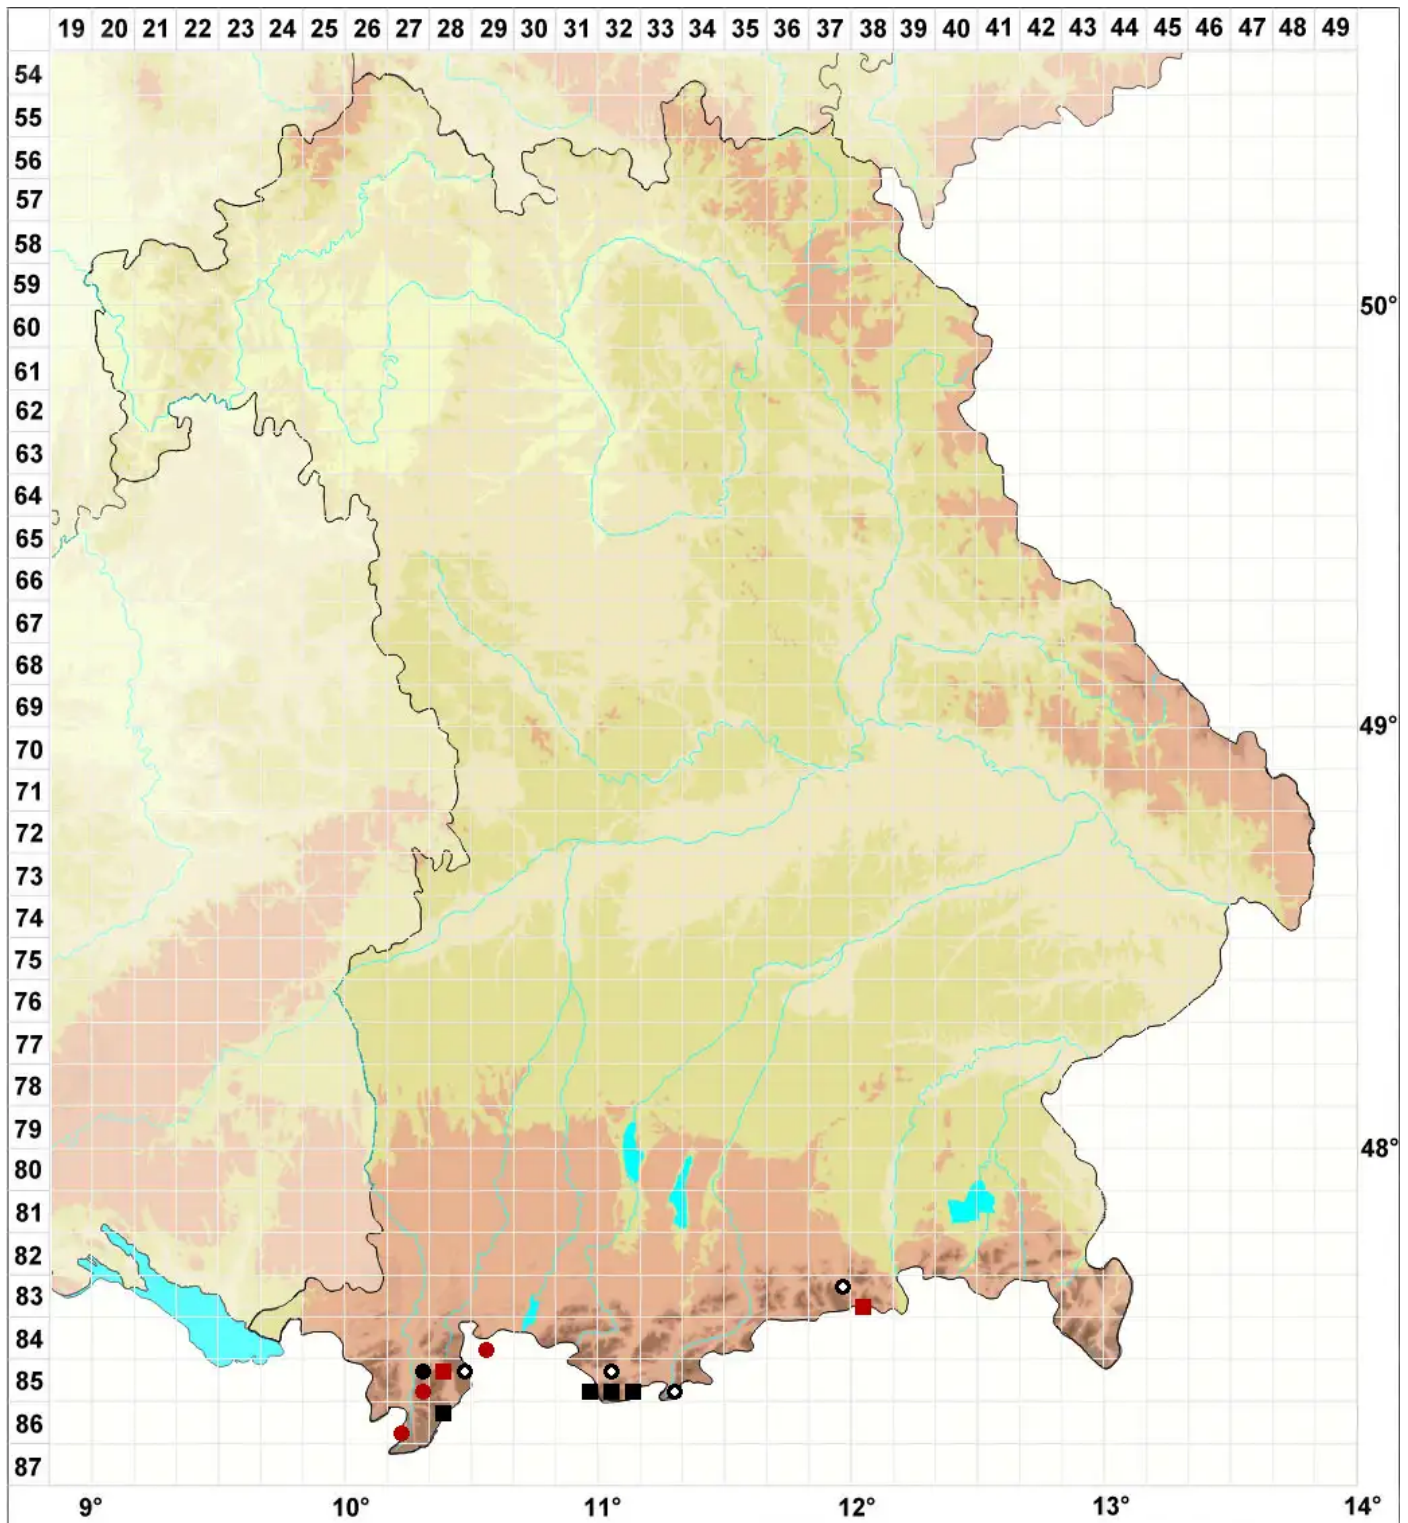

Orthothecium strictum Lorentz

Straffes Seidenglanzmoos

Legende:

- Symbole:**
- Ausgefülltes Symbol:
Zeitraum von 1980 bis heute (Aktuelle Angabe)
 - Leeres Symbol:
Zeitraum vor 1980 (Altangabe)
 - Quadrat: Herbarbeleg