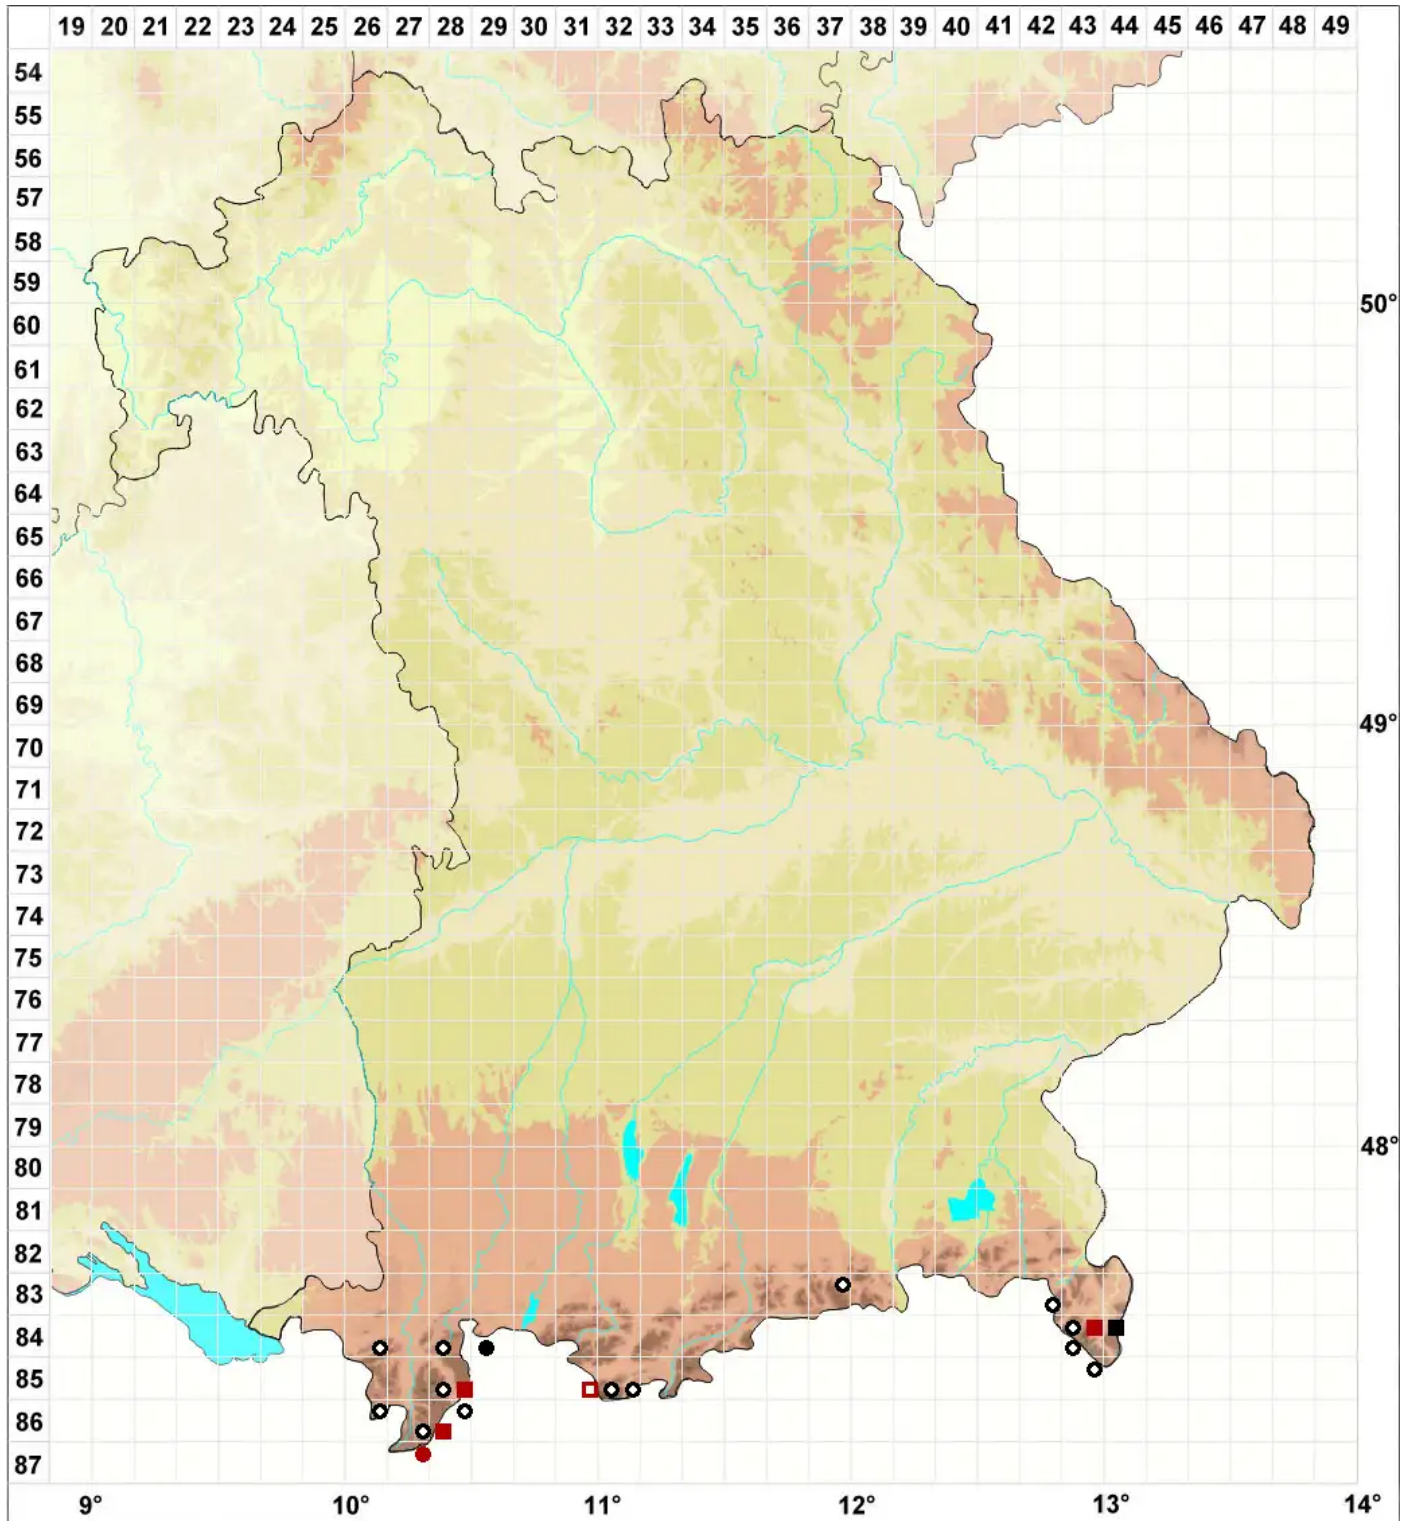

Orthothecium chryseon (Schwägr.) Schimp.

Gold-Seidenglanzmoos

Legende:

Symbole:
Ausgefülltes Symbol:
Zeitraum von 1980 bis heute (Aktuelle Angabe)
Leeres Symbol:
Zeitraum vor 1980 (Altangabe)
Quadrat: Herbarbeleg