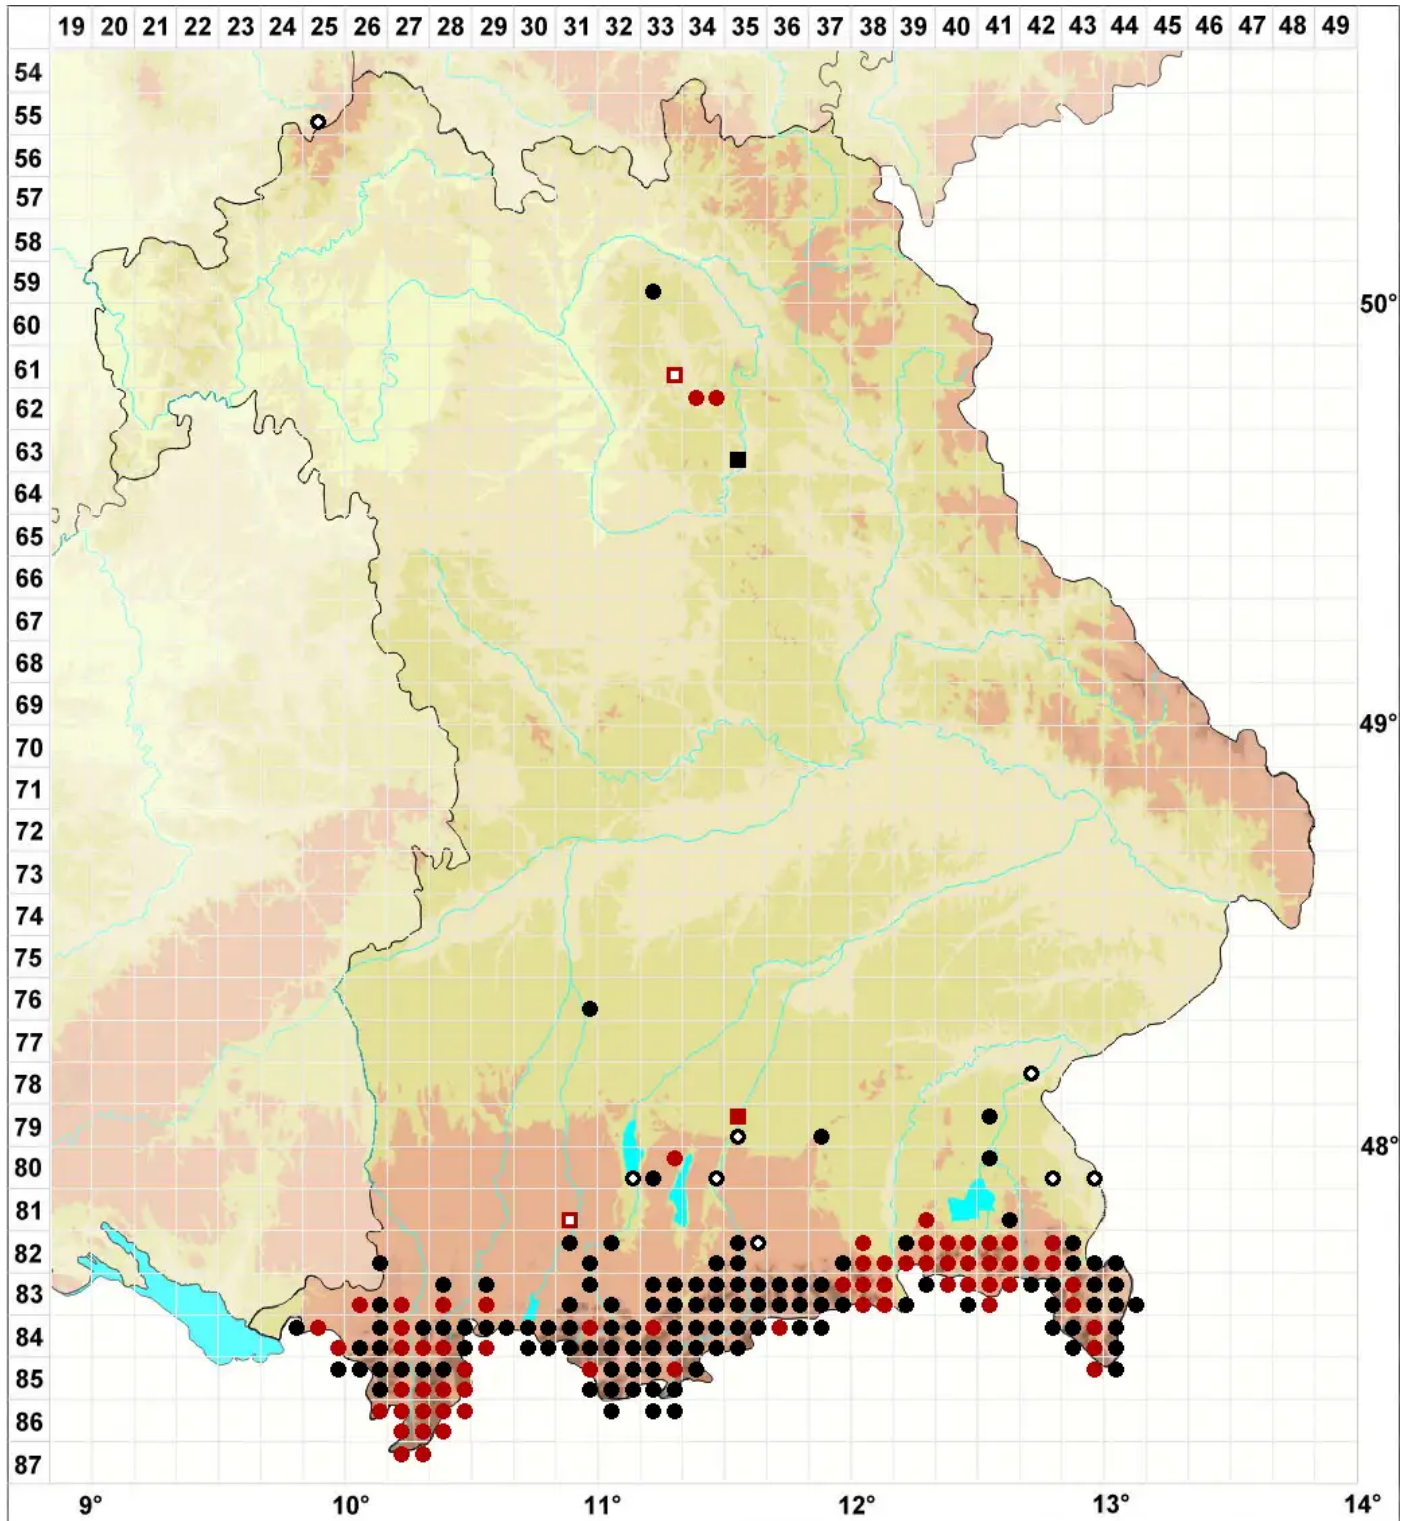

# Orthothecium rufescens (Dicks. ex Brid.) Schimp.

Rötliches Seidenglanzmoos

Legende:

- Symbole:**  
Ausgefülltes Symbol:  
Zeitraum von 1980 bis heute (Aktuelle Angabe)  
Leeres Symbol:  
Zeitraum vor 1980 (Altangabe)  
Quadrat: Herbarbeleg