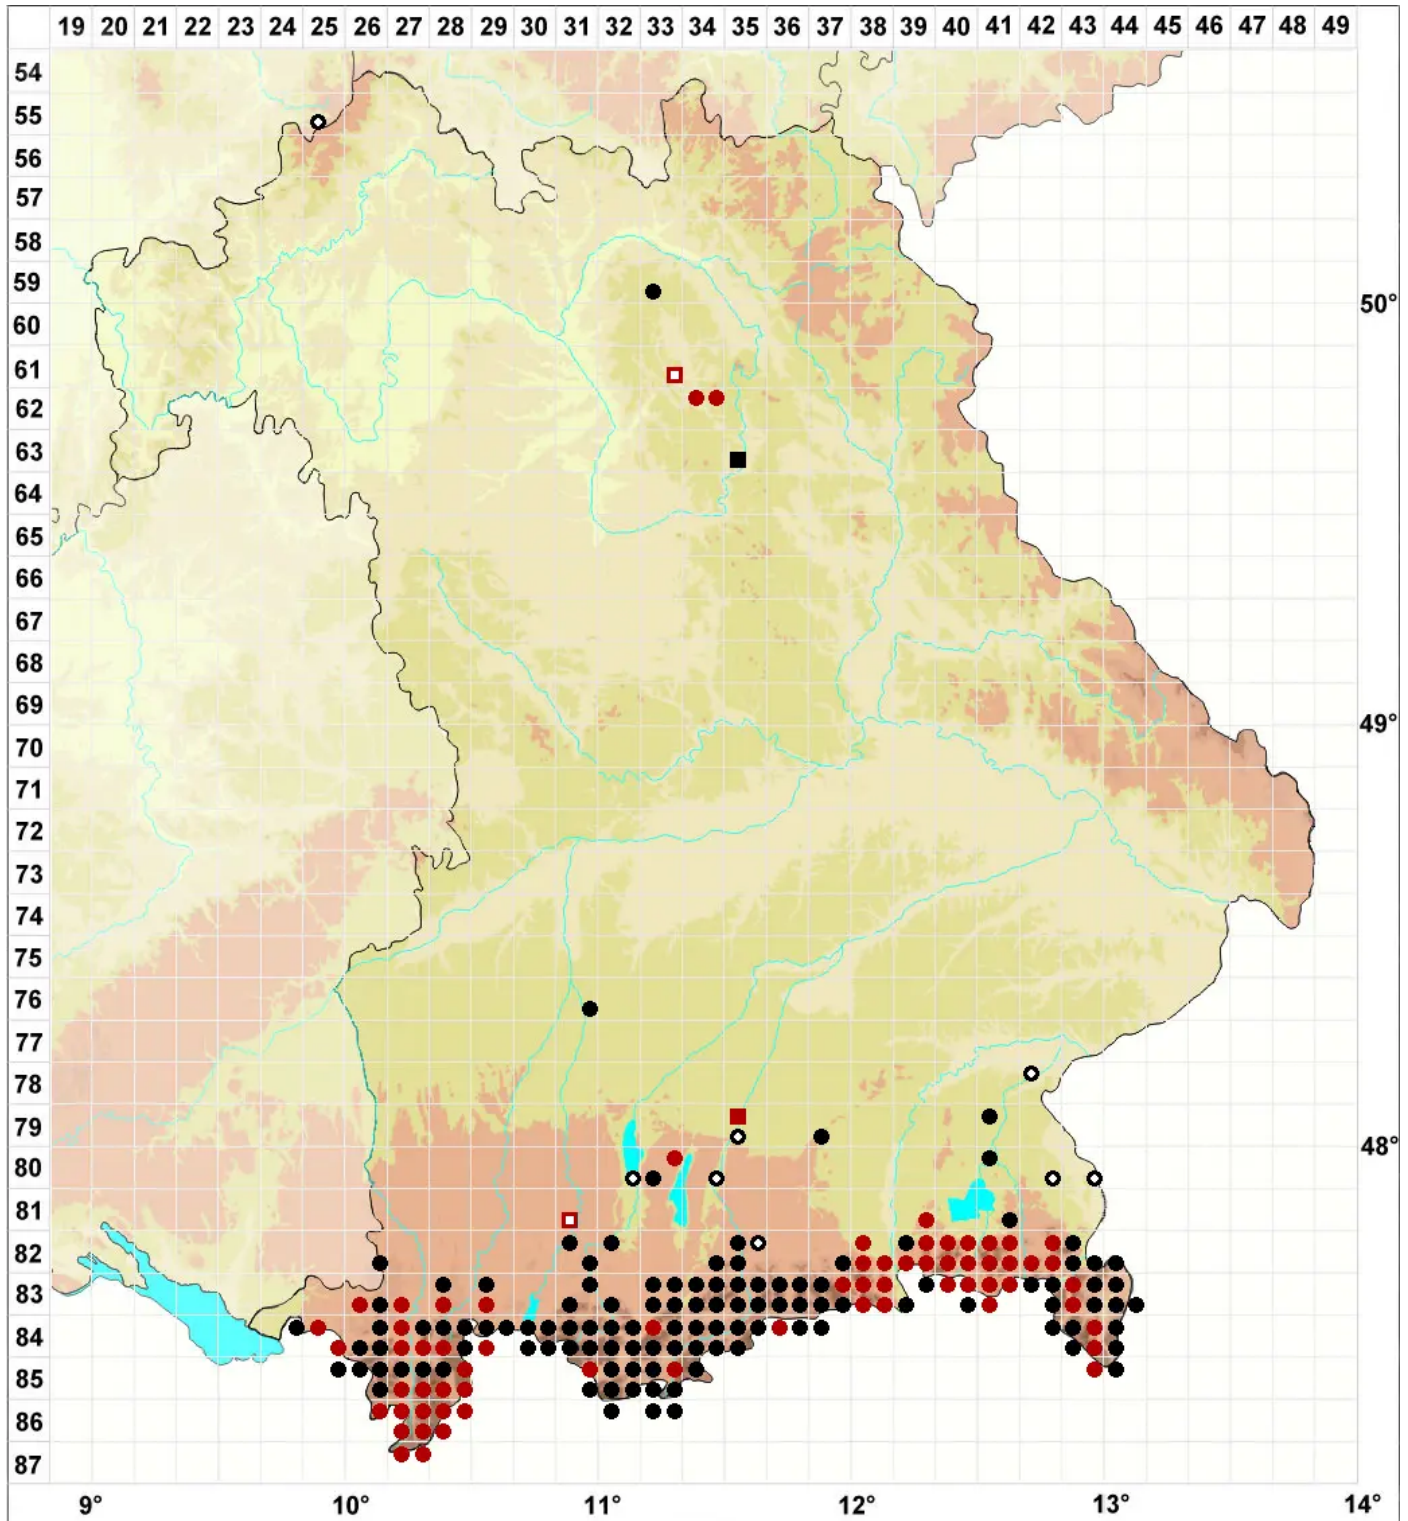

# Orthothecium rufescens (Dicks. ex Brid.) Schimp.

Rötliches Seidenglanzmoos

Legende:

**Symbole:**

Ausgefülltes Symbol:  
Zeitraum von 1980 bis heute (Aktuelle Angabe)

Leeres Symbol:  
Zeitraum vor 1980 (Altangabe)

Quadrat: Herbarbeleg