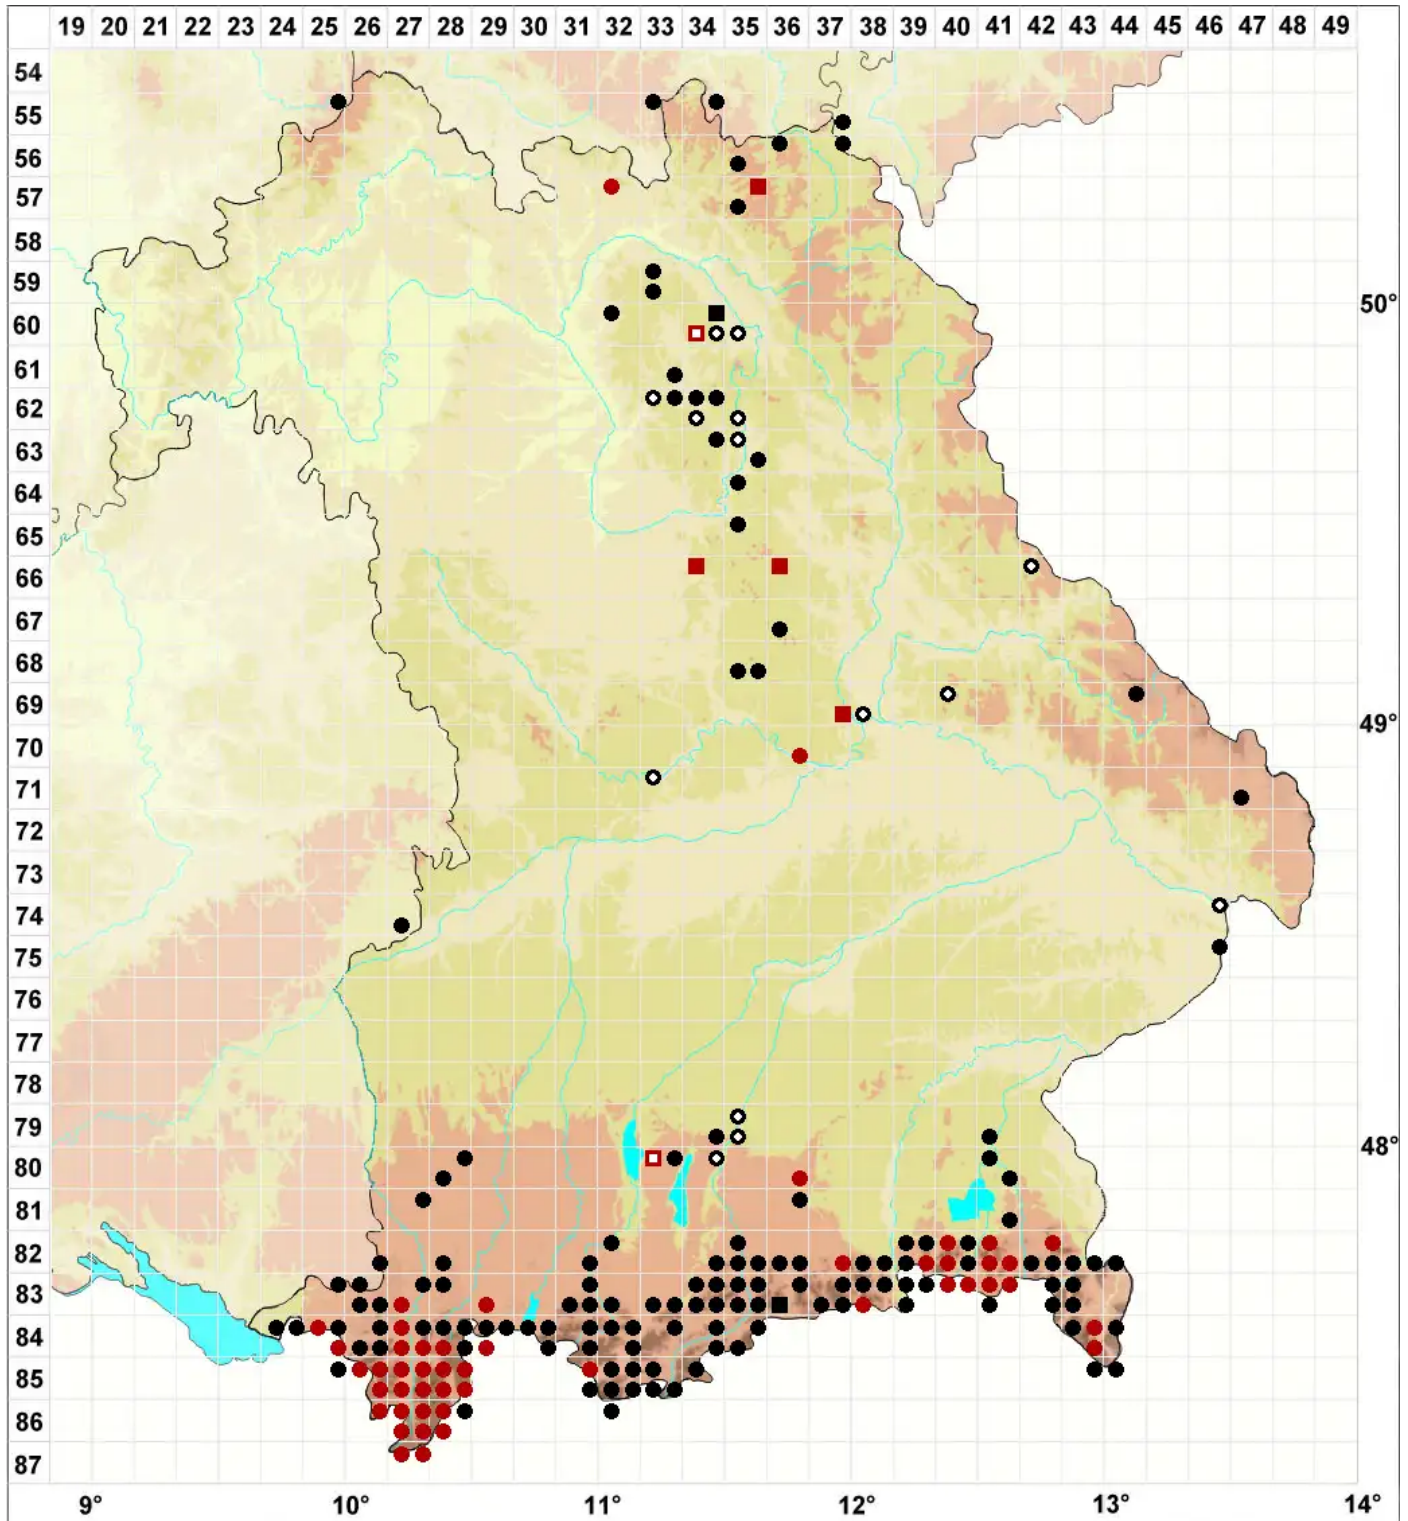

Orthothecium intricatum (Hartm.) Schimp.

Kleines Seidenglanzmoos

Legende:

- Symbole:**
Ausgefülltes Symbol:
Zeitraum von 1980 bis heute (Aktuelle Angabe)
Leeres Symbol:
Zeitraum vor 1980 (Altangabe)
Quadrat: Herbarbeleg