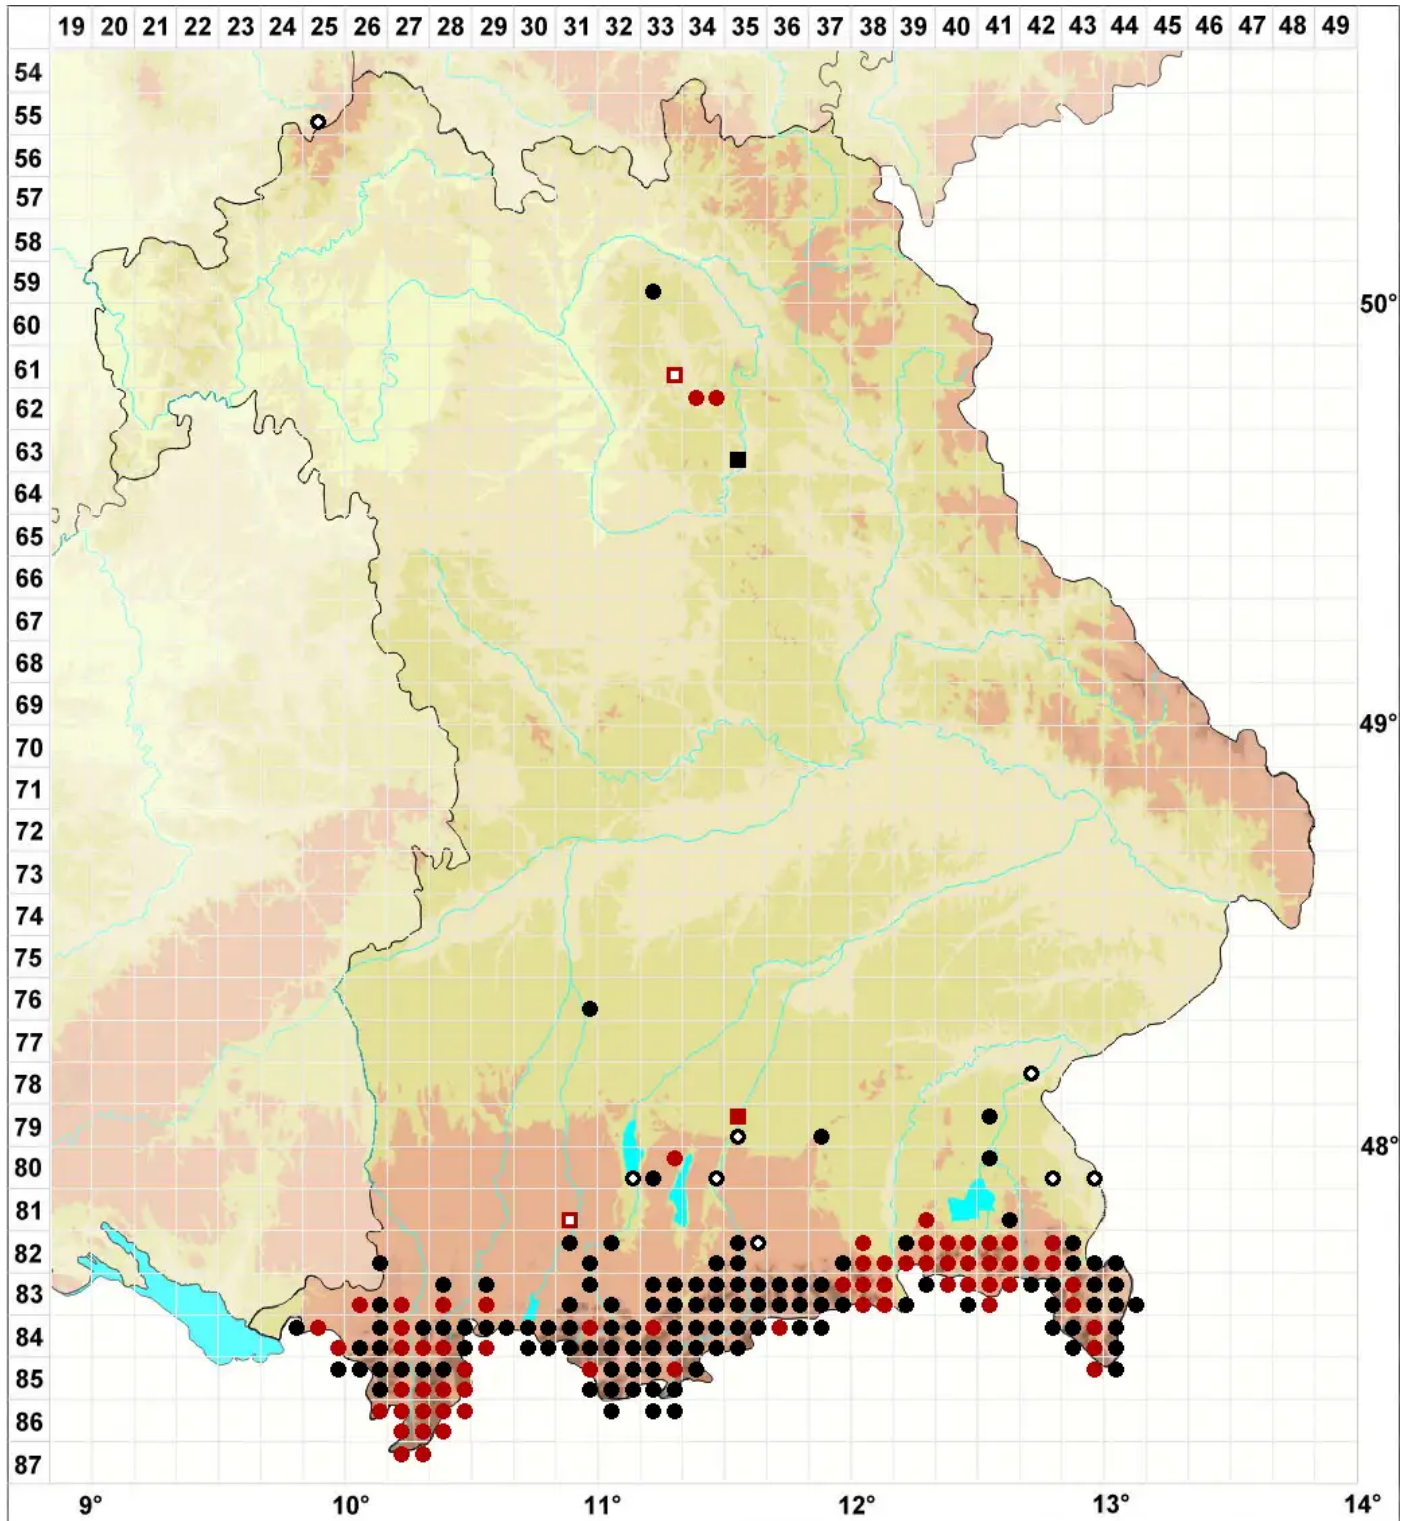

Orthothecium rufescens (Dicks. ex Brid.) Schimp.

Rötliches Seidenglanzmoos

Legende:

Symbole:

Ausgefülltes Symbol:
Zeitraum von 1980 bis heute (Aktuelle Angabe)

Leeres Symbol:
Zeitraum vor 1980 (Altangabe)

Quadrat: Herbarbeleg