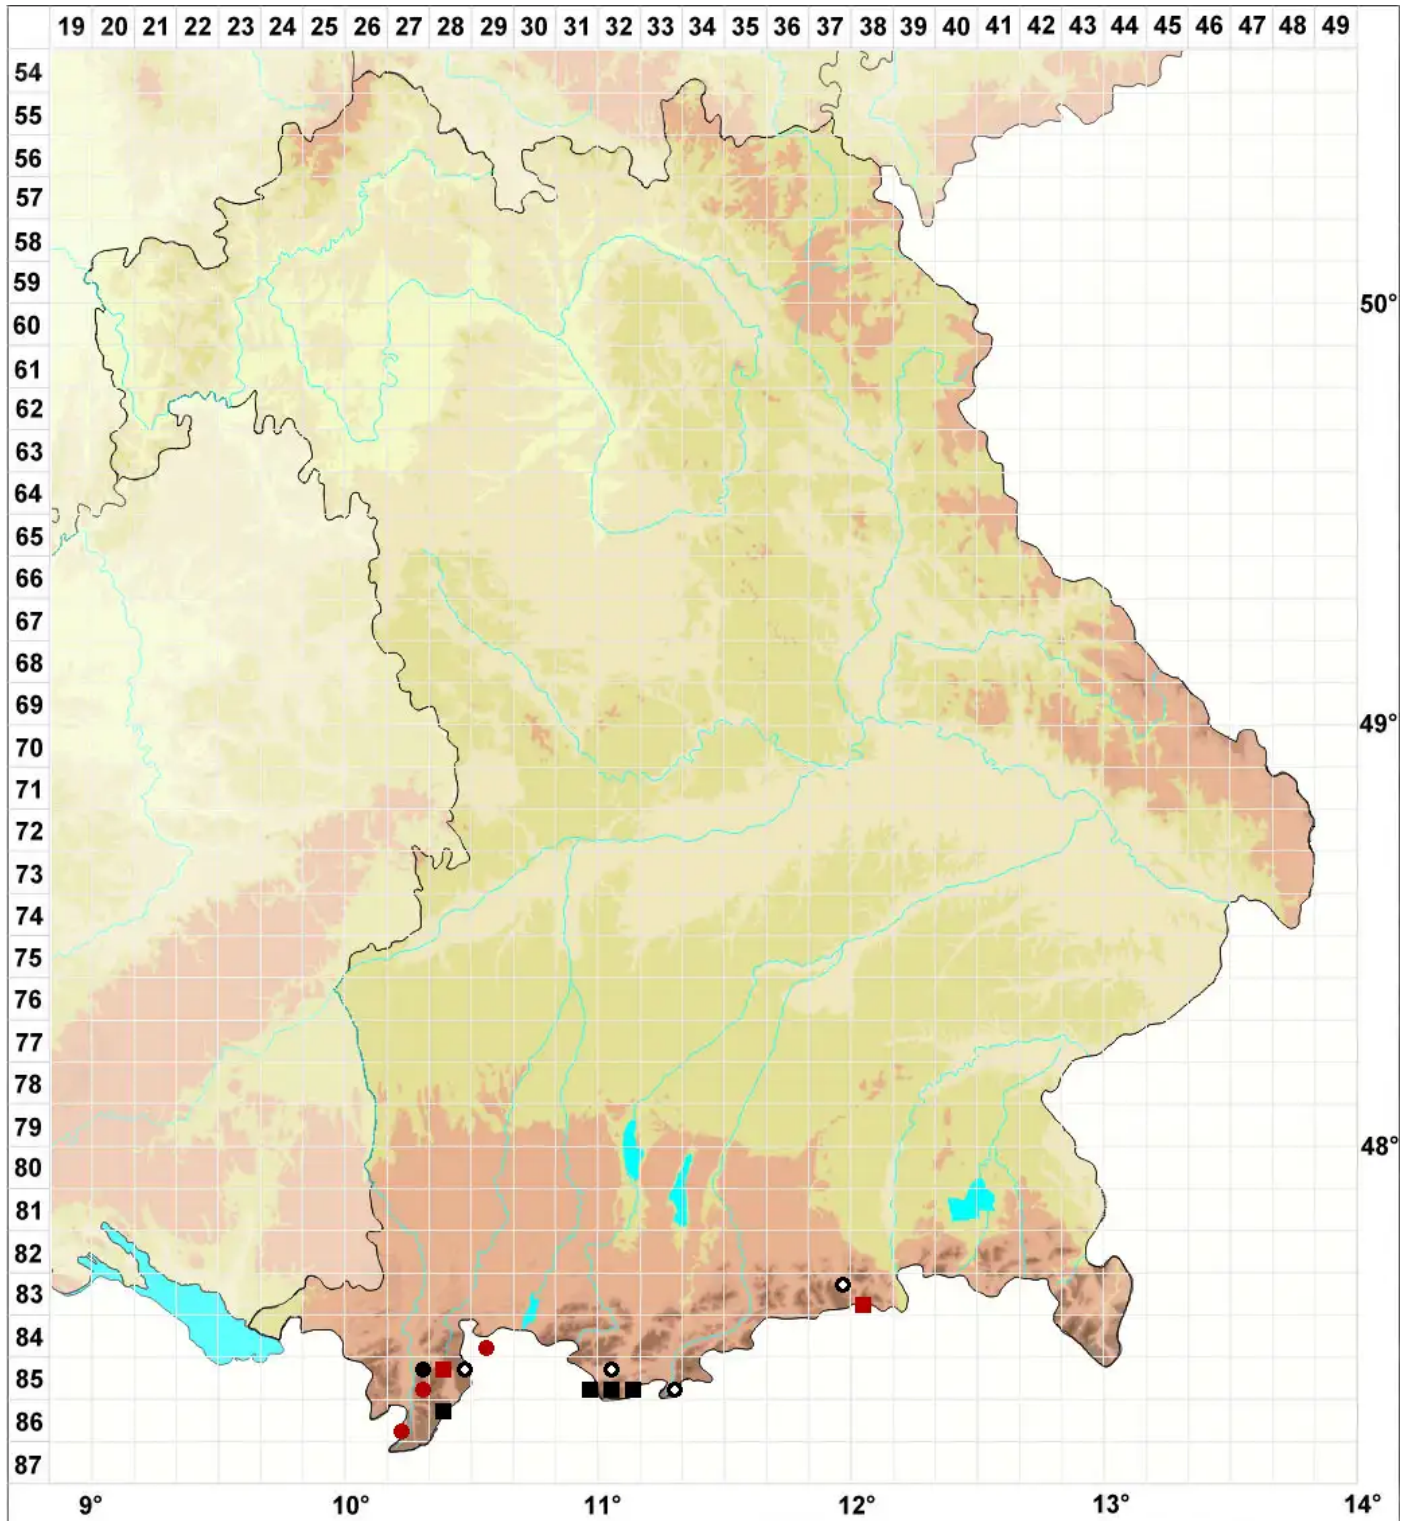

# Orthothecium strictum Lorentz

## Straffes Seidenglanzmoos

Legende:

**Symbole:**

Ausgefülltes Symbol:  
Zeitraum von 1980 bis heute (Aktuelle Angabe)

Leeres Symbol:  
Zeitraum vor 1980 (Altangabe)

Quadrat: Herbarbeleg