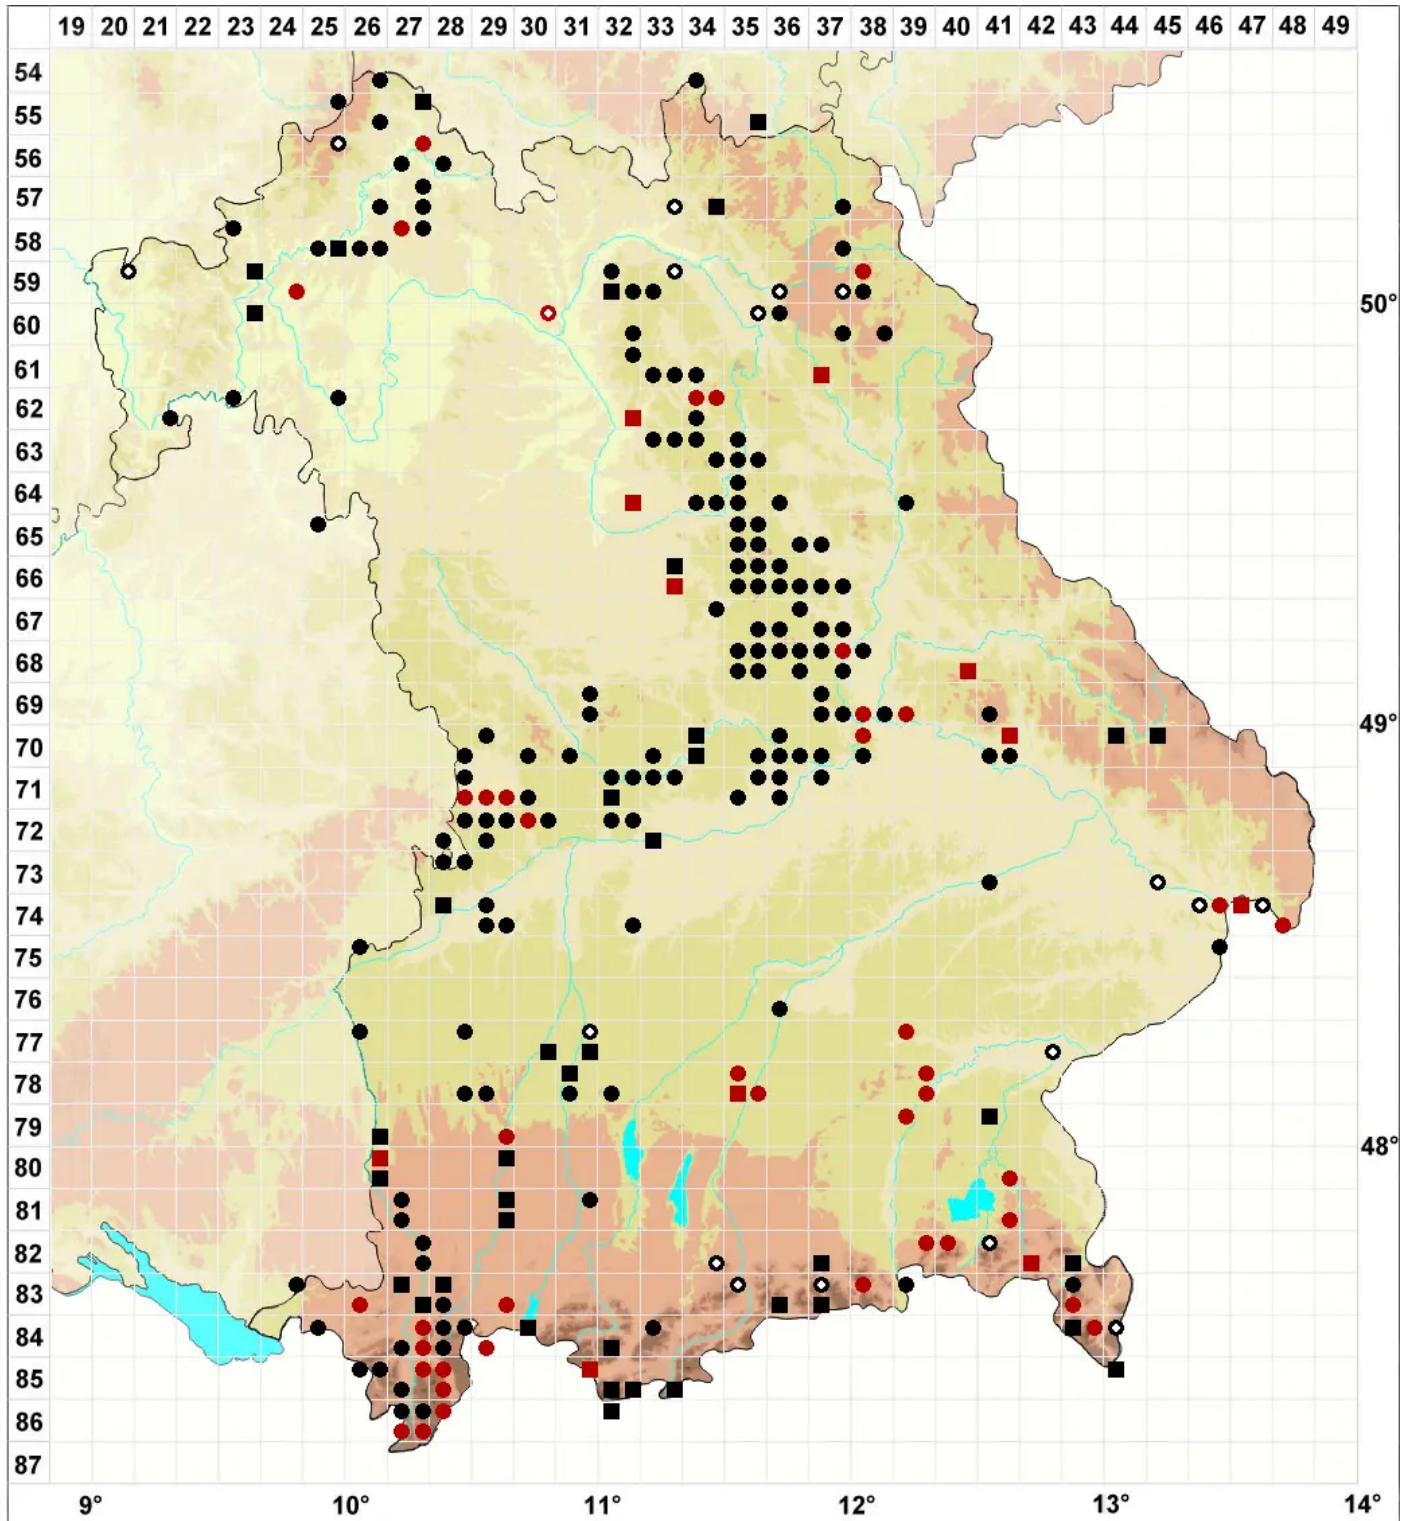

Orthotrichum cupulatum Hoffm. ex Brid.

Becher-Goldhaarmoos

Legende:

- Symbole:**
- Ausgefülltes Symbol:
Zeitraum von 1980 bis heute (Aktuelle Angabe)
 - Leeres Symbol:
Zeitraum vor 1980 (Altangabe)
 - Quadrat: Herbarbeleg