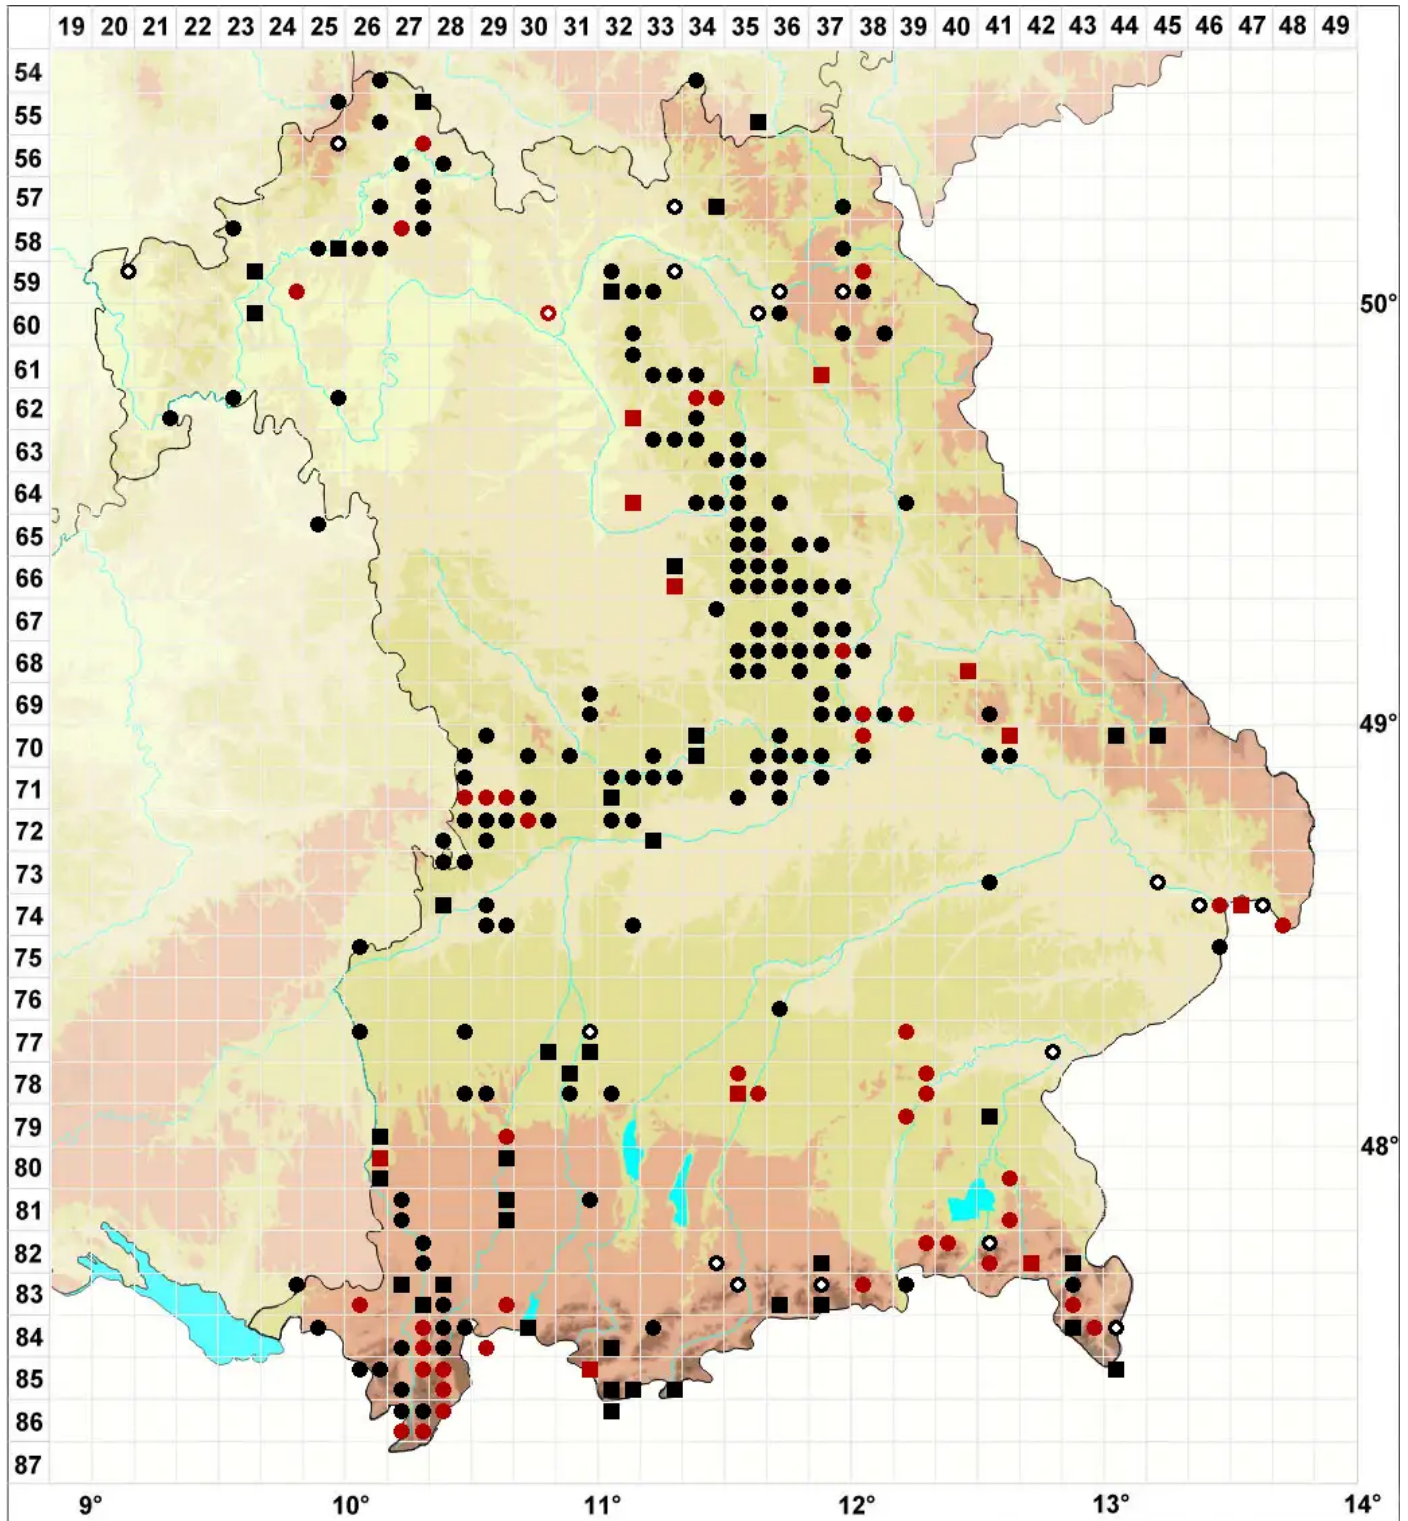

Orthotrichum cupulatum Hoffm. ex Brid.

Becher-Goldhaarmoos

Legende:

- Symbole:**
- Ausgefülltes Symbol:
Zeitraum von 1980 bis heute (Aktuelle Angabe)
 - Leeres Symbol:
Zeitraum vor 1980 (Altangabe)
 - Quadrat: Herbarbeleg