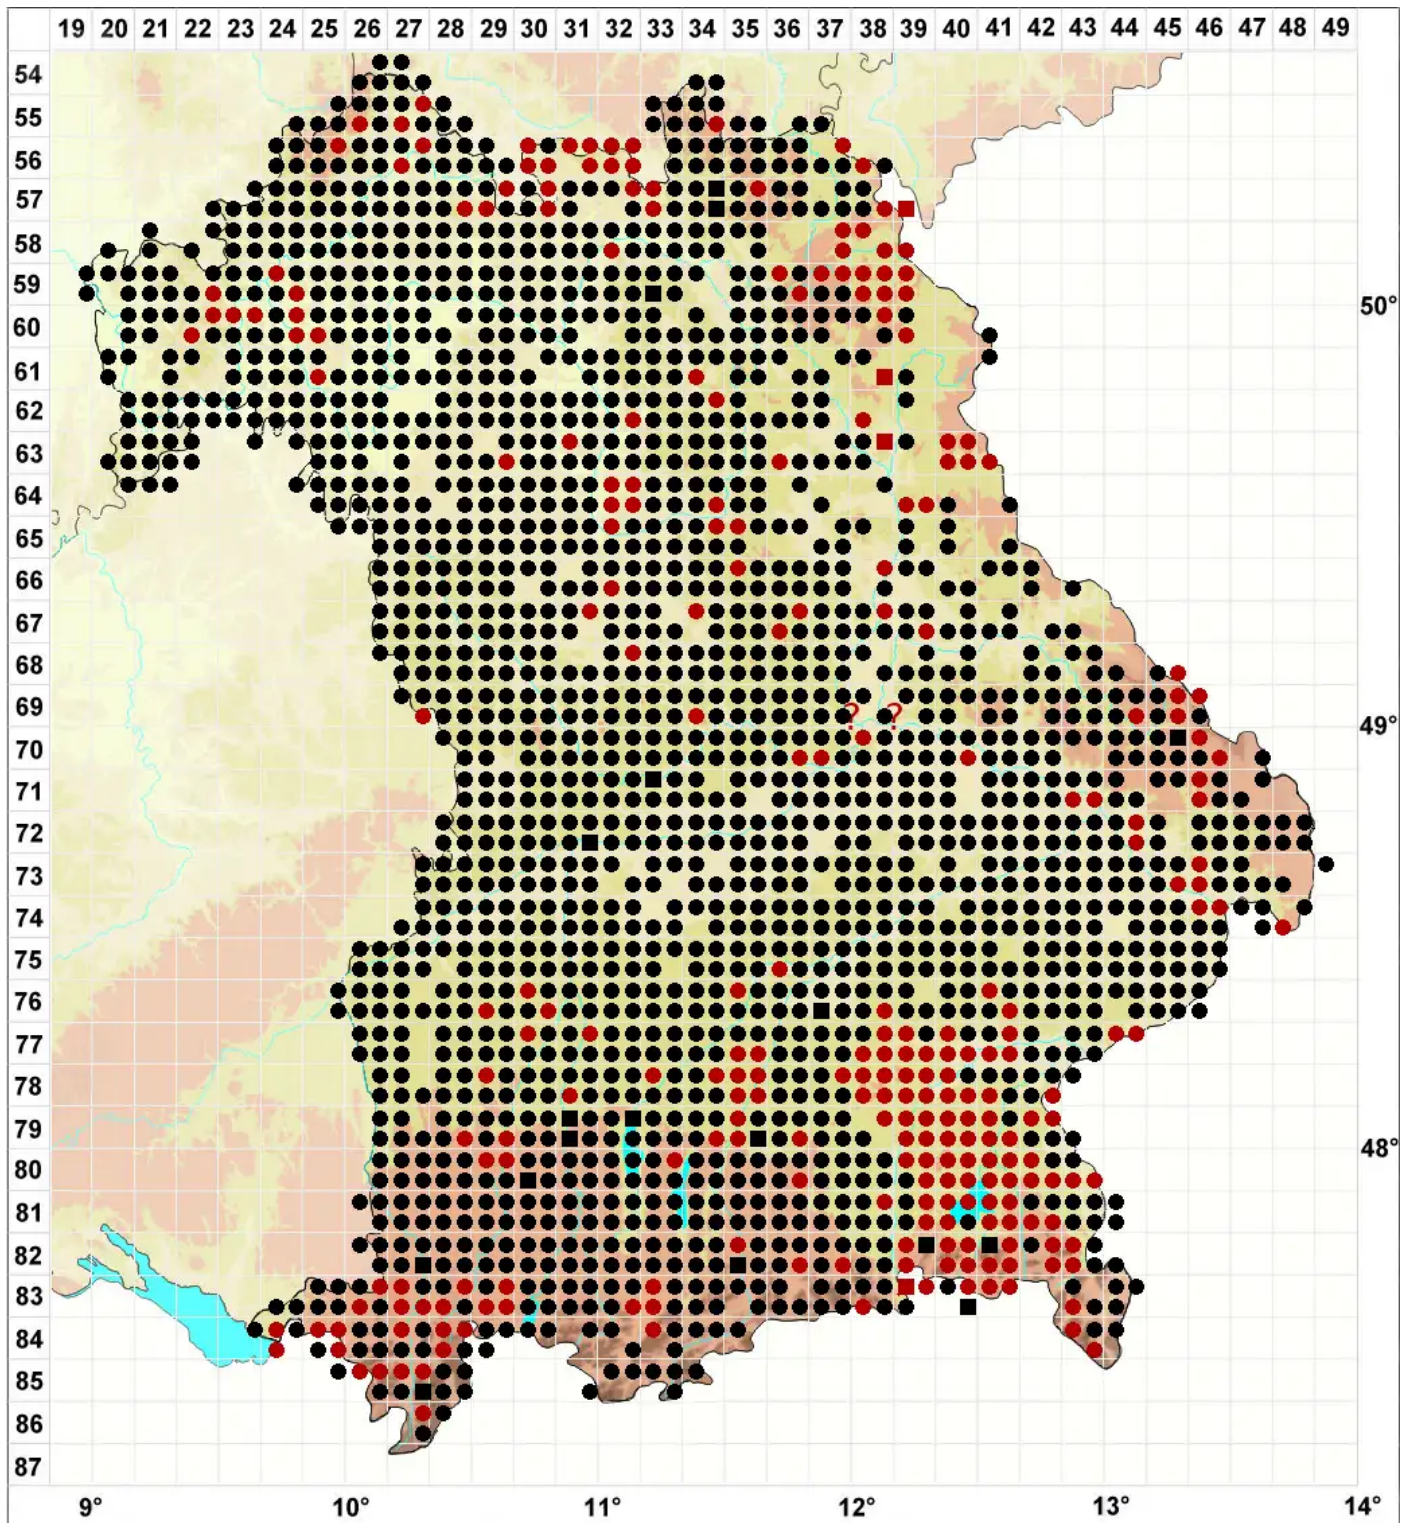

# Orthotrichum affine Brid.

Verwandtes Goldhaarmoos

Legende:

- Symbole:**
- Ausgefülltes Symbol:  
Zeitraum von 1980 bis heute (Aktuelle Angabe)
  - Leeres Symbol:  
Zeitraum vor 1980 (Altangabe)
  - Quadrat: Herbarbeleg