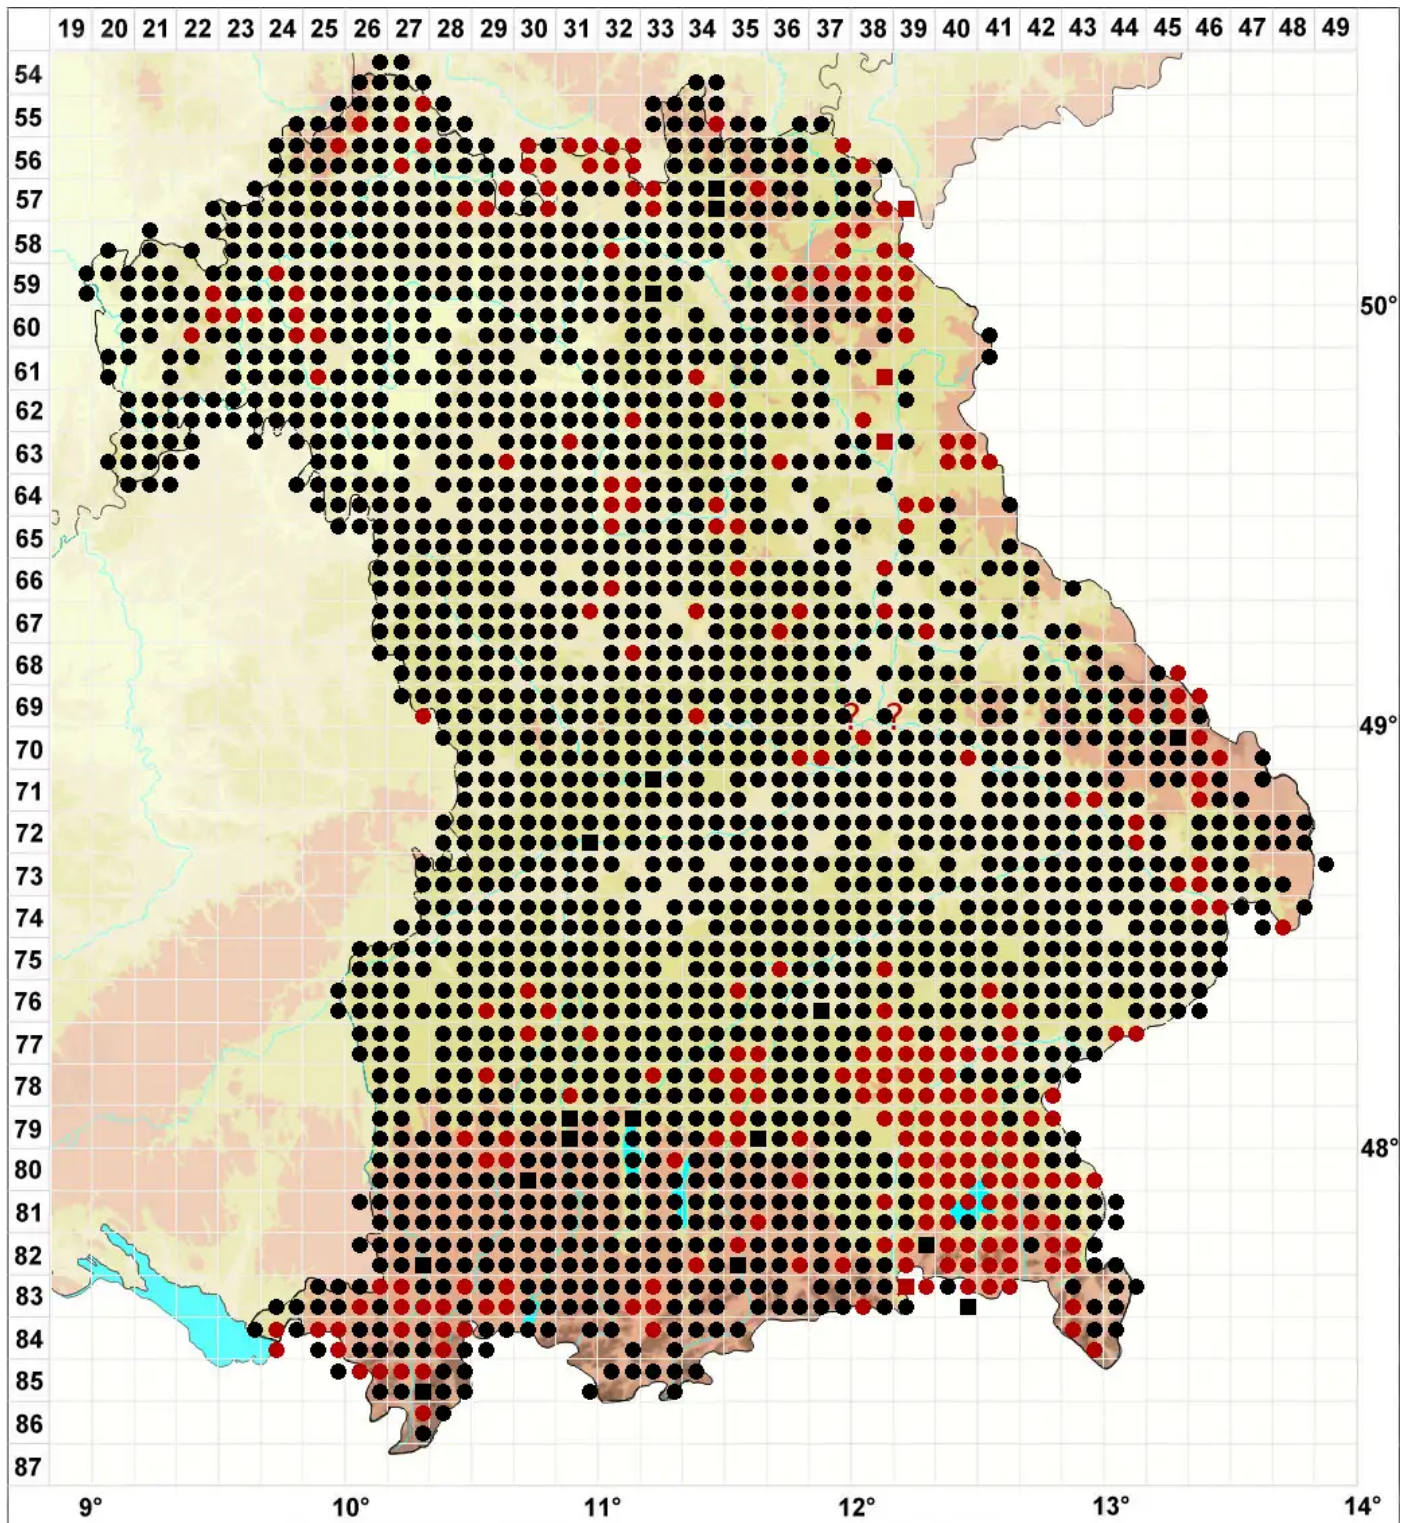

Orthotrichum affine Brid.

Verwandtes Goldhaarmoos

Legende:

- Symbole:**
- Ausgefülltes Symbol:
Zeitraum von 1980 bis heute (Aktuelle Angabe)
 - Leeres Symbol:
Zeitraum vor 1980 (Altangabe)
 - Quadrat: Herbarbeleg