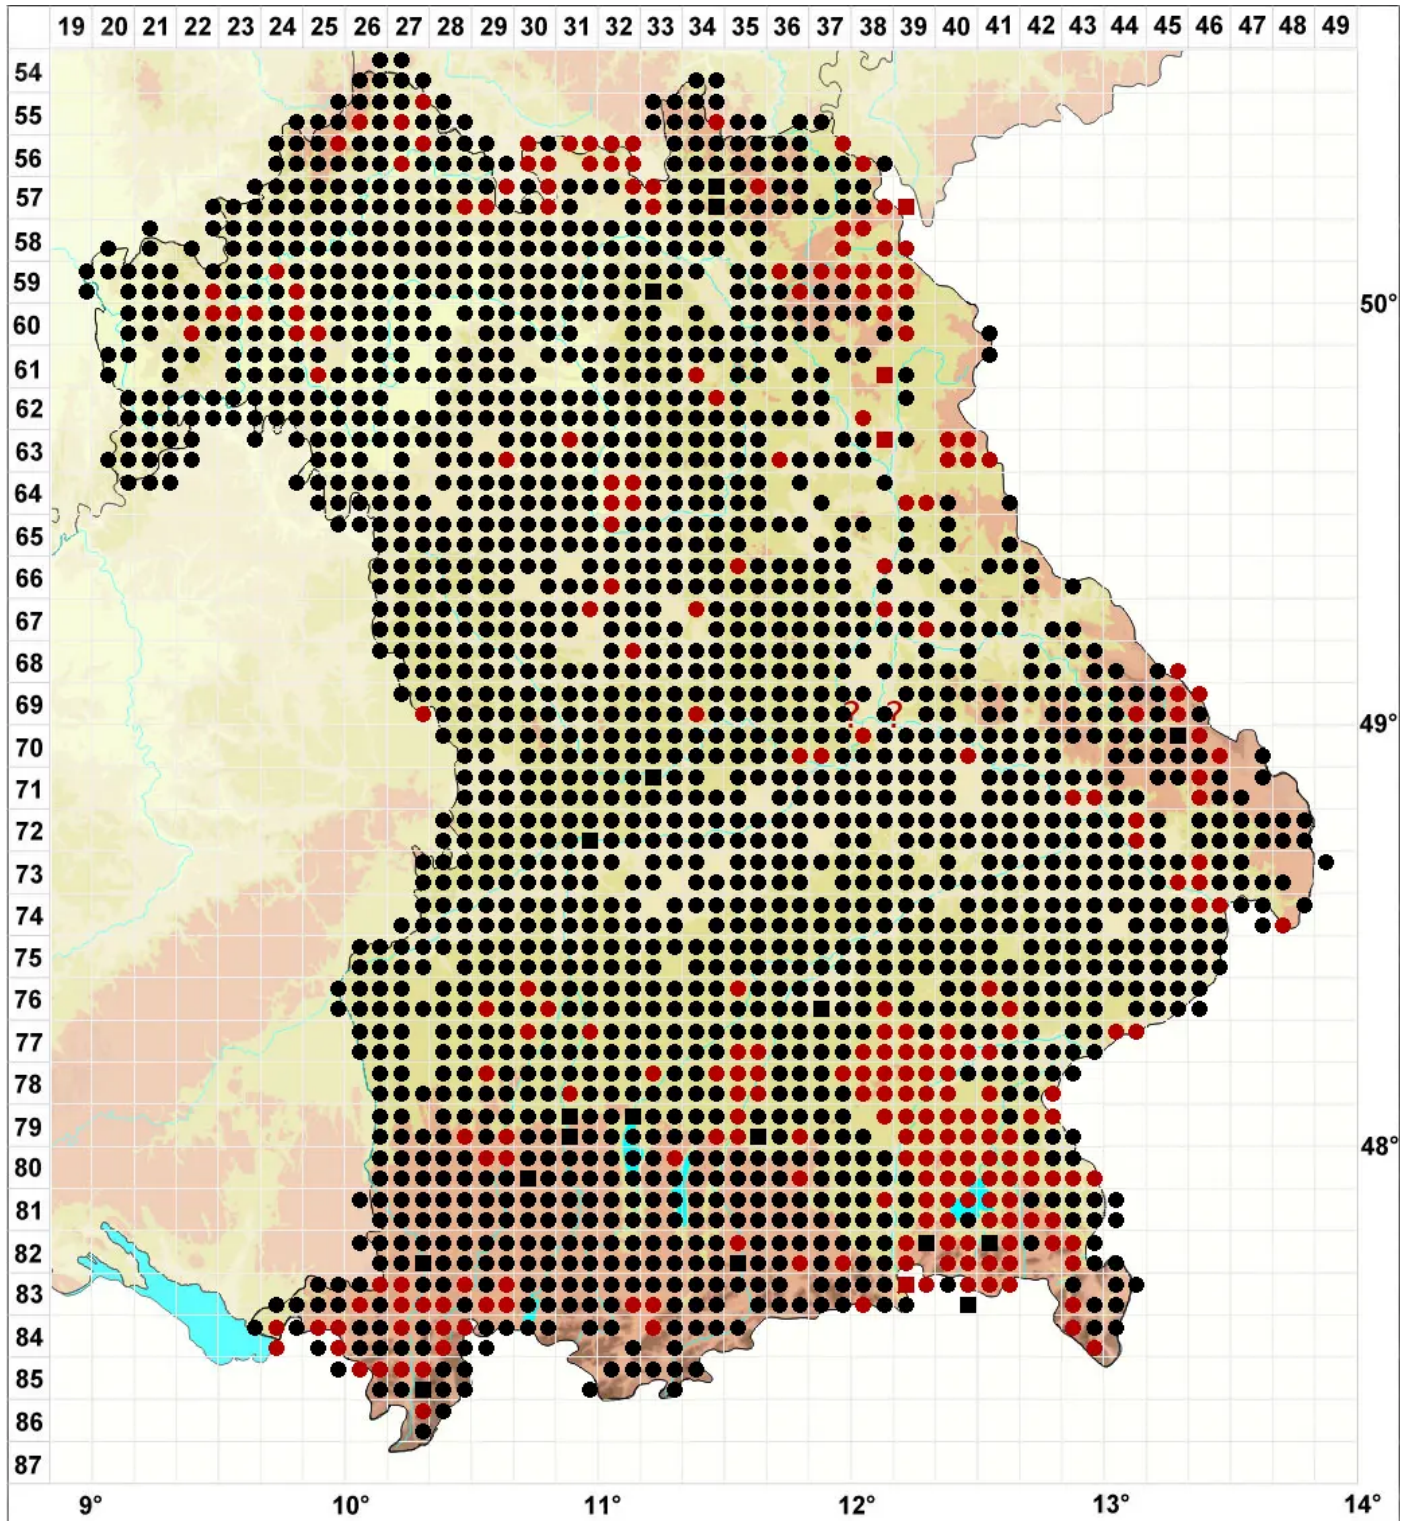

# Orthotrichum affine Brid.

Verwandtes Goldhaarmoos

Legende:

- Symbole:**
- Ausgefülltes Symbol:  
Zeitraum von 1980 bis heute (Aktuelle Angabe)
  - Leeres Symbol:  
Zeitraum vor 1980 (Altangabe)
  - Quadrat: Herbarbeleg