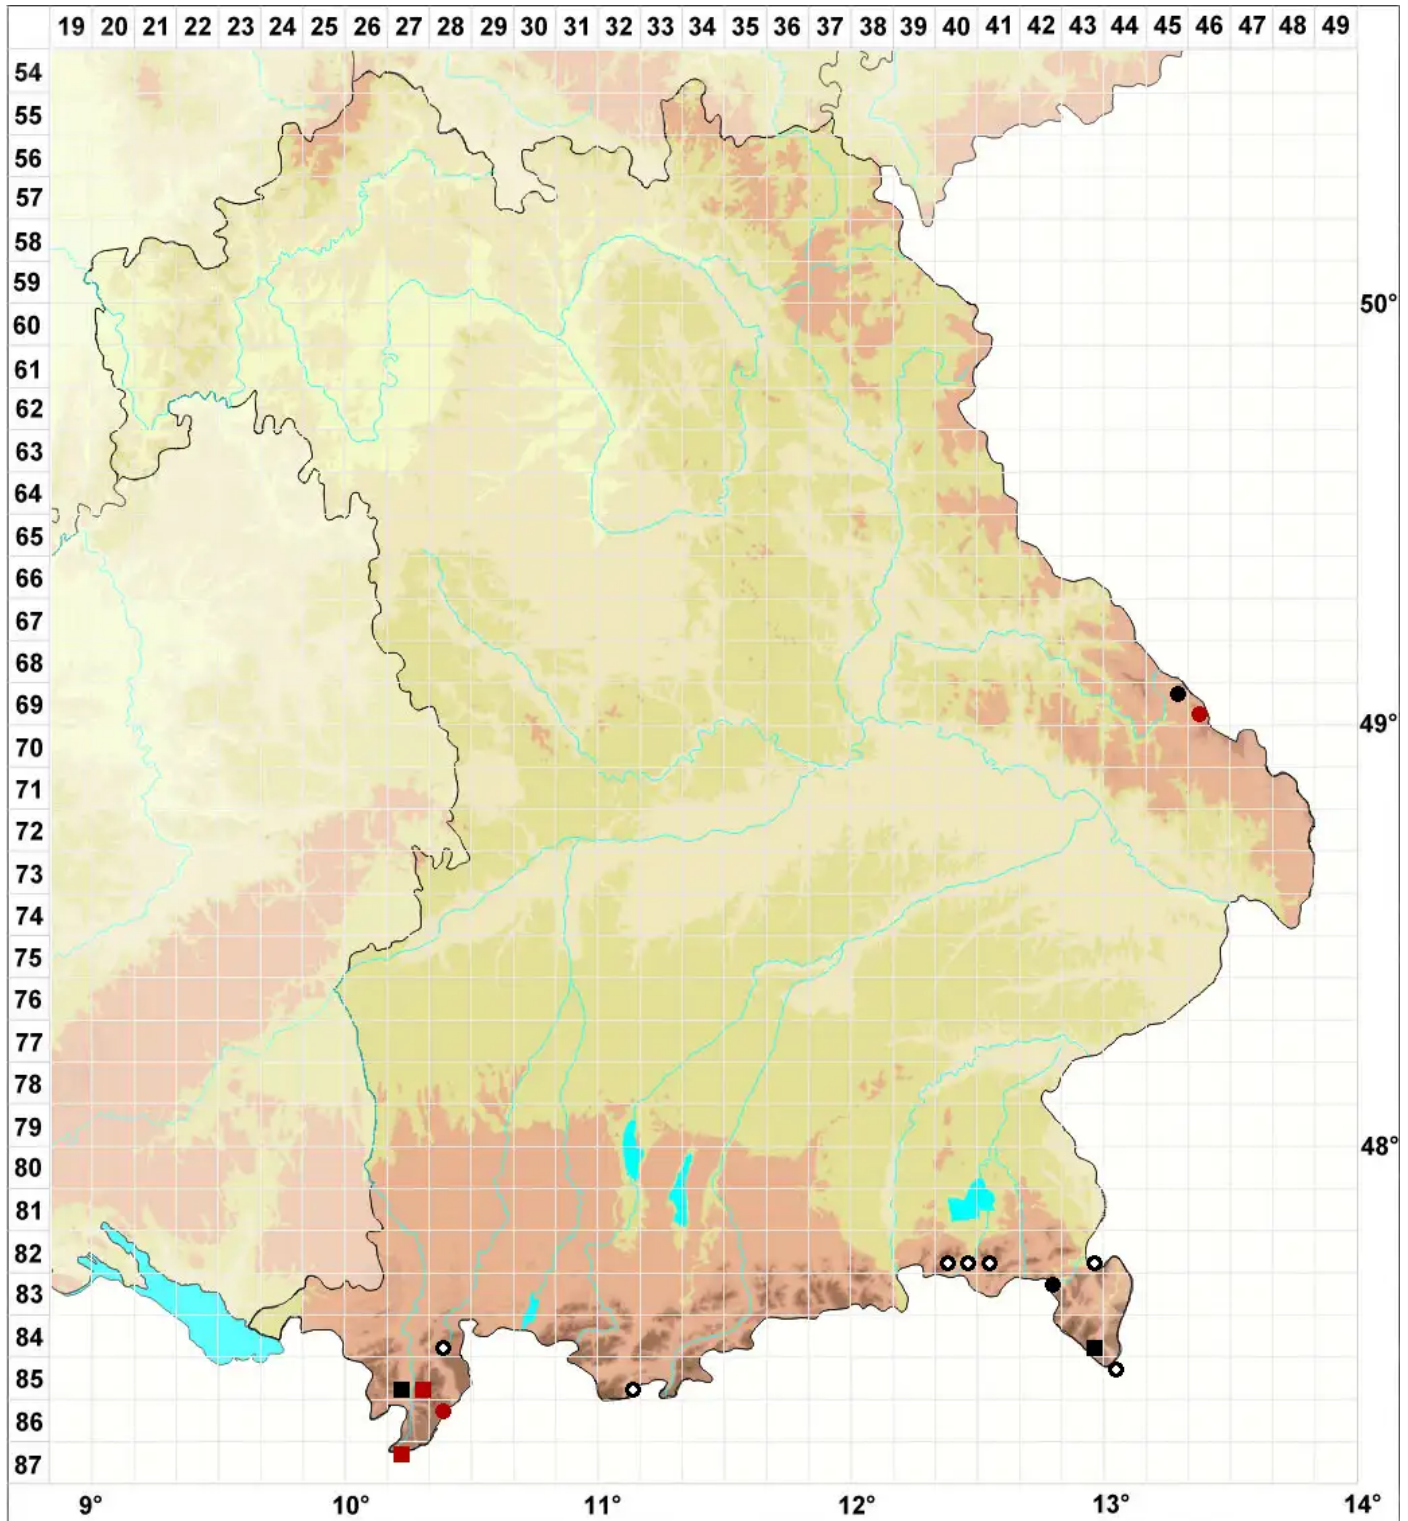

Orthotrichum alpestre Hornsch. ex Bruch & Schimp.

Alpen-Goldhaarmoos

Legende:

Symbole:

Ausgefülltes Symbol:
Zeitraum von 1980 bis heute (Aktuelle Angabe)

Leeres Symbol:
Zeitraum vor 1980 (Altangabe)

Quadrat: Herbarbeleg