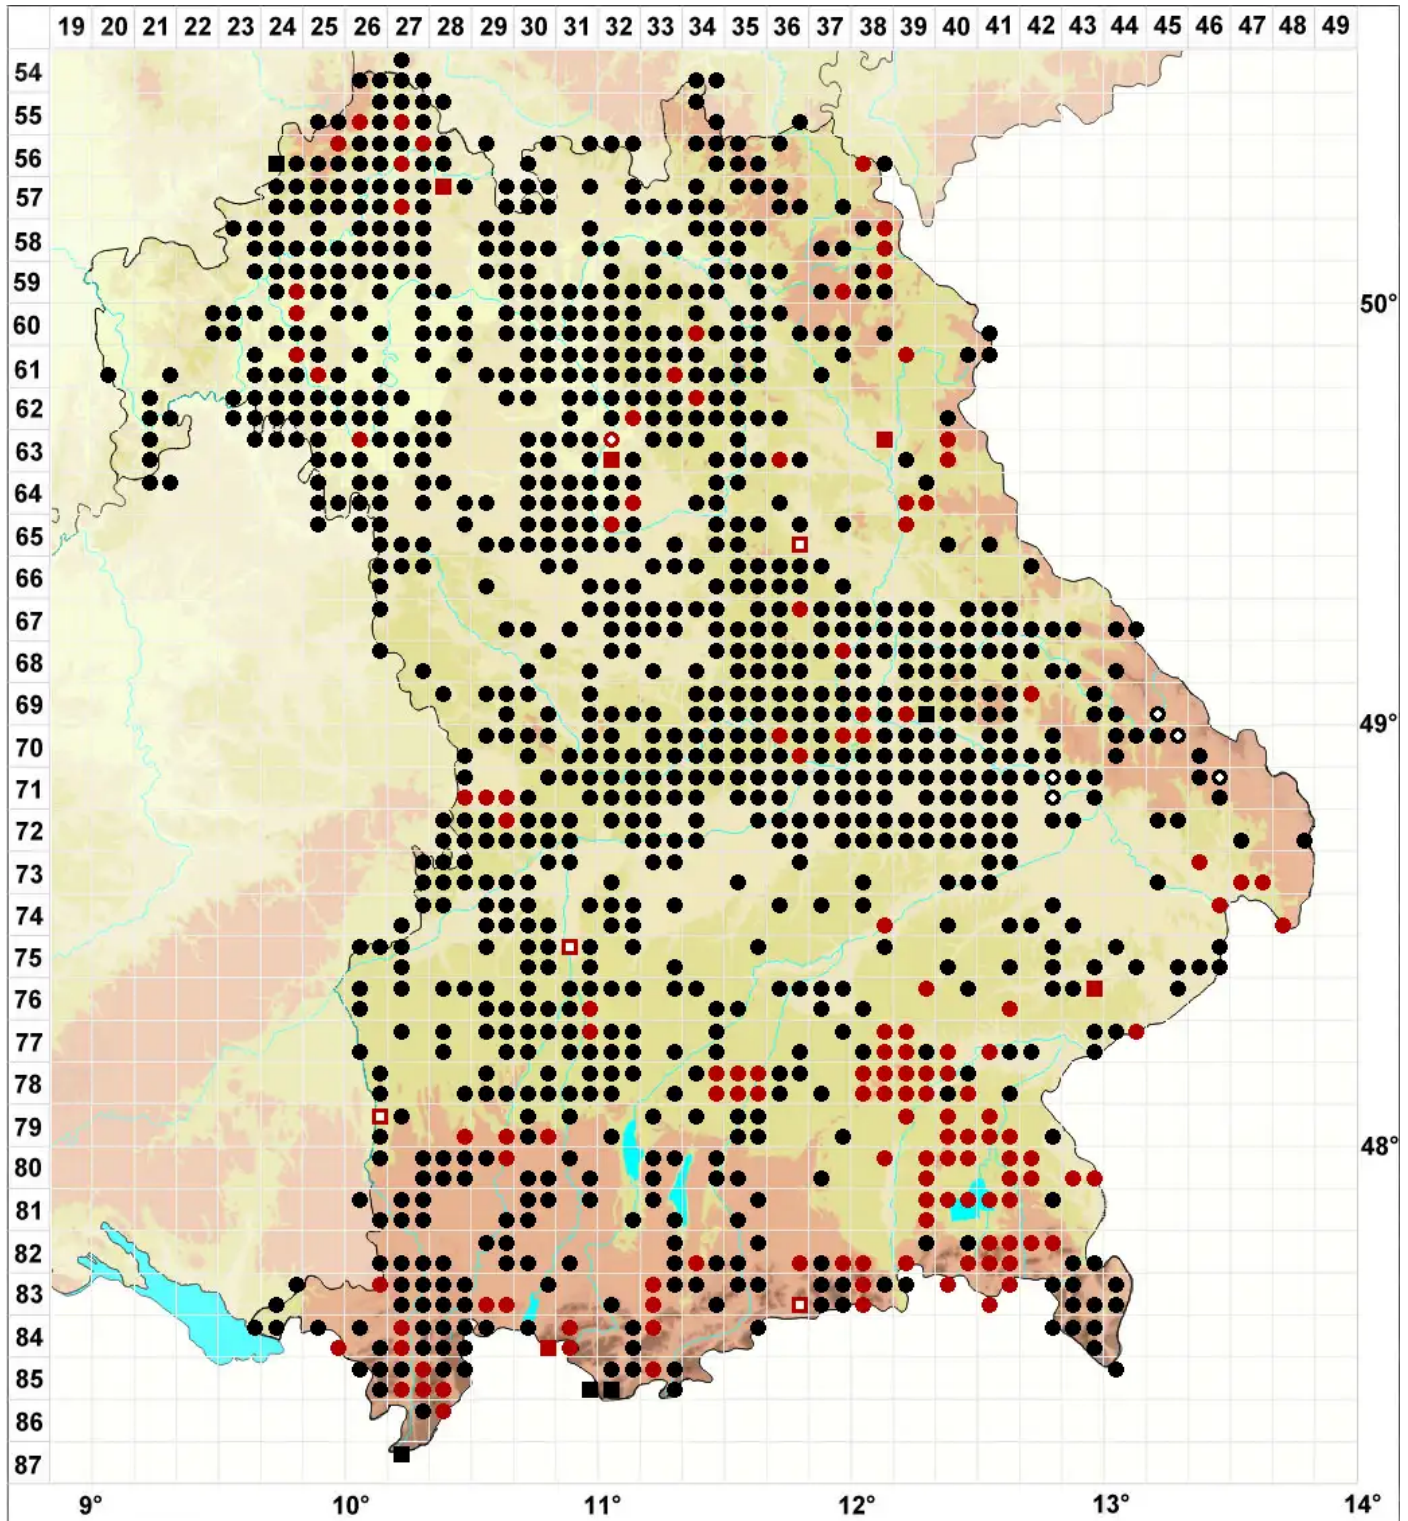

Orthotrichum anomalum Hedw.

Mauer-Goldhaarmoos, Stein-Goldhaarmoos

Legende:

Symbole:
Ausgefülltes Symbol:
Zeitraum von 1980 bis heute (Aktuelle Angabe)
Leeres Symbol:
Zeitraum vor 1980 (Altangabe)
Quadrat: Herbarbeleg