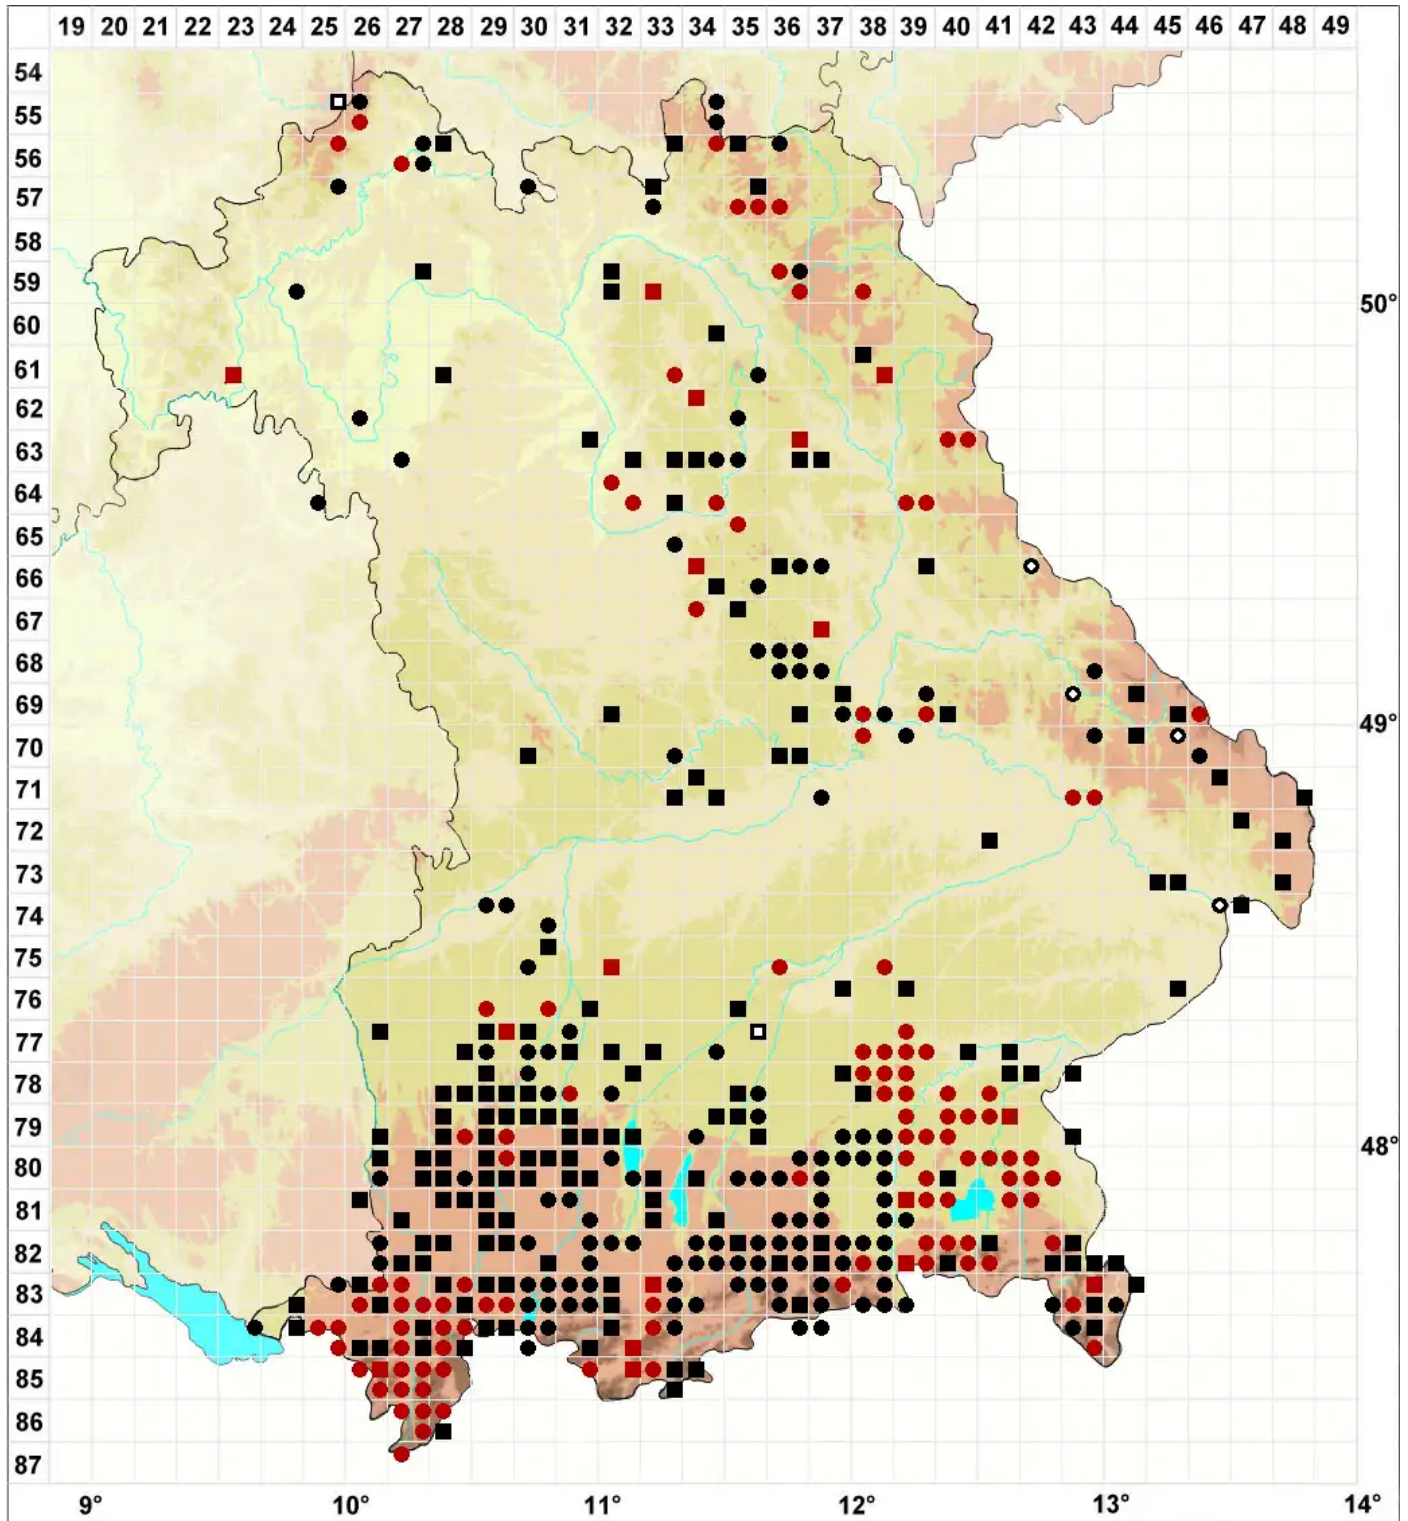

Orthotrichum pallens Bruch ex Brid.

Blasses Goldhaarmoos

Legende:

- Symbole:**
Ausgefülltes Symbol:
Zeitraum von 1980 bis heute (Aktuelle Angabe)
Leeres Symbol:
Zeitraum vor 1980 (Altangabe)
Quadrat: Herbarbeleg