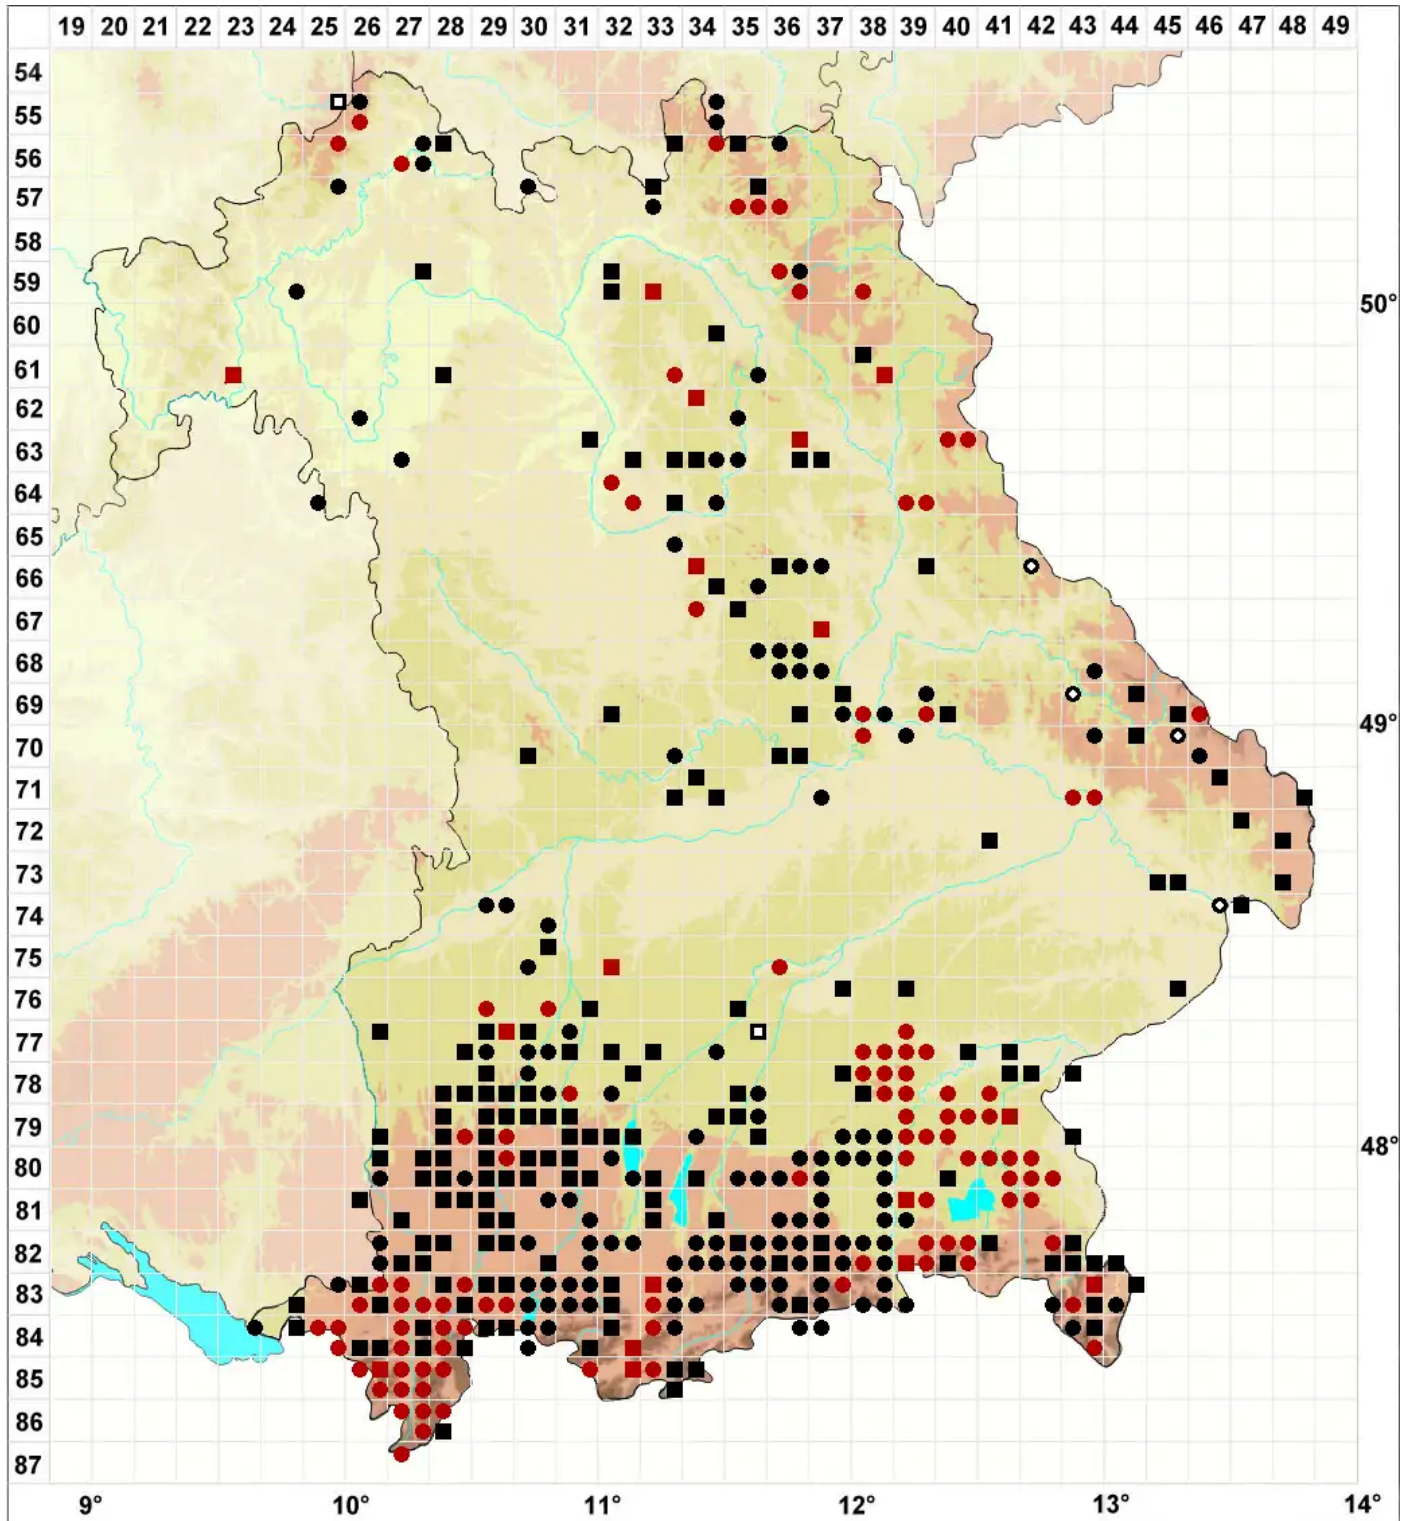

Orthotrichum pallens Bruch ex Brid.

Blasses Goldhaarmoos

Legende:

- Symbole:**
- Ausgefülltes Symbol:
Zeitraum von 1980 bis heute (Aktuelle Angabe)
 - Leeres Symbol:
Zeitraum vor 1980 (Altangabe)
 - Quadrat: Herbarbeleg