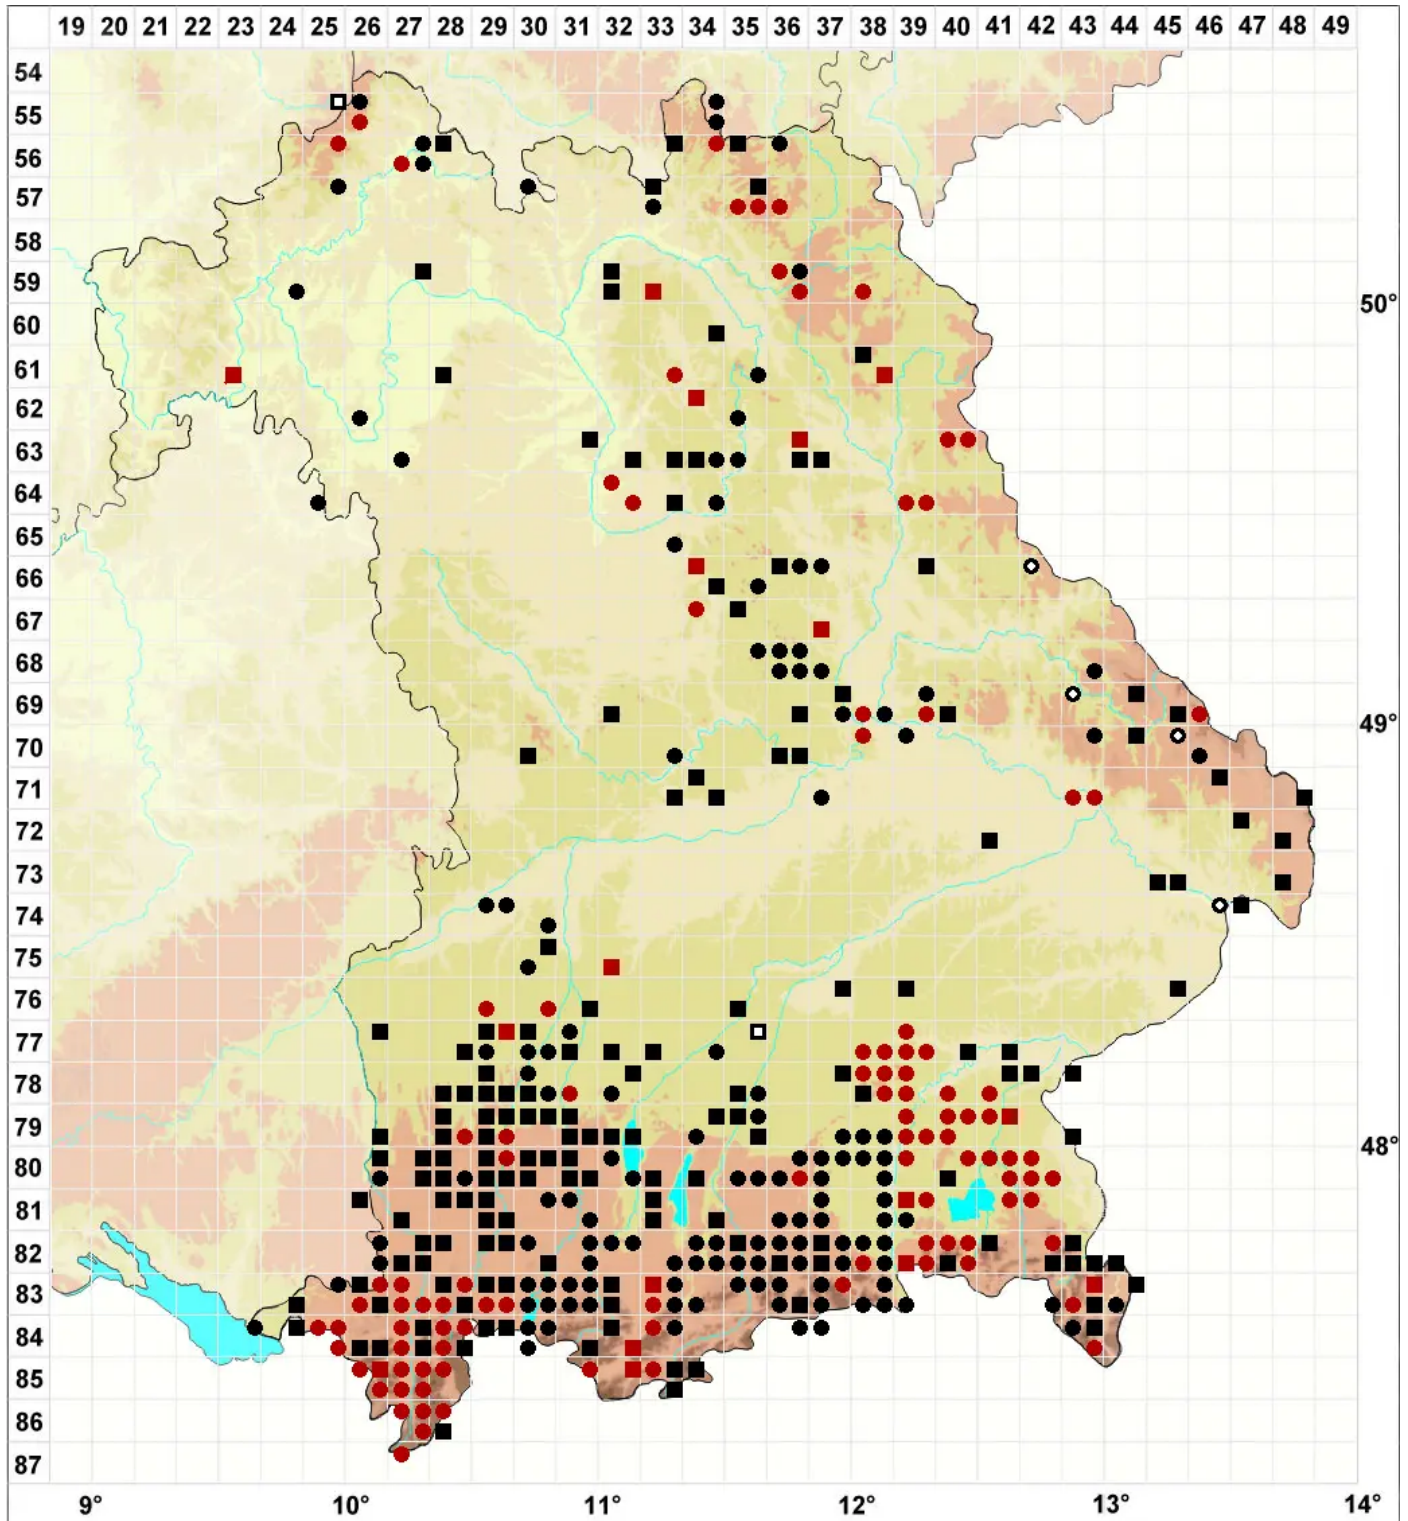

Orthotrichum pallens Bruch ex Brid.

Blasses Goldhaarmoos

Legende:

- Symbole:**
- Ausgefülltes Symbol:
Zeitraum von 1980 bis heute (Aktuelle Angabe)
 - Leeres Symbol:
Zeitraum vor 1980 (Altangabe)
 - Quadrat: Herbarbeleg