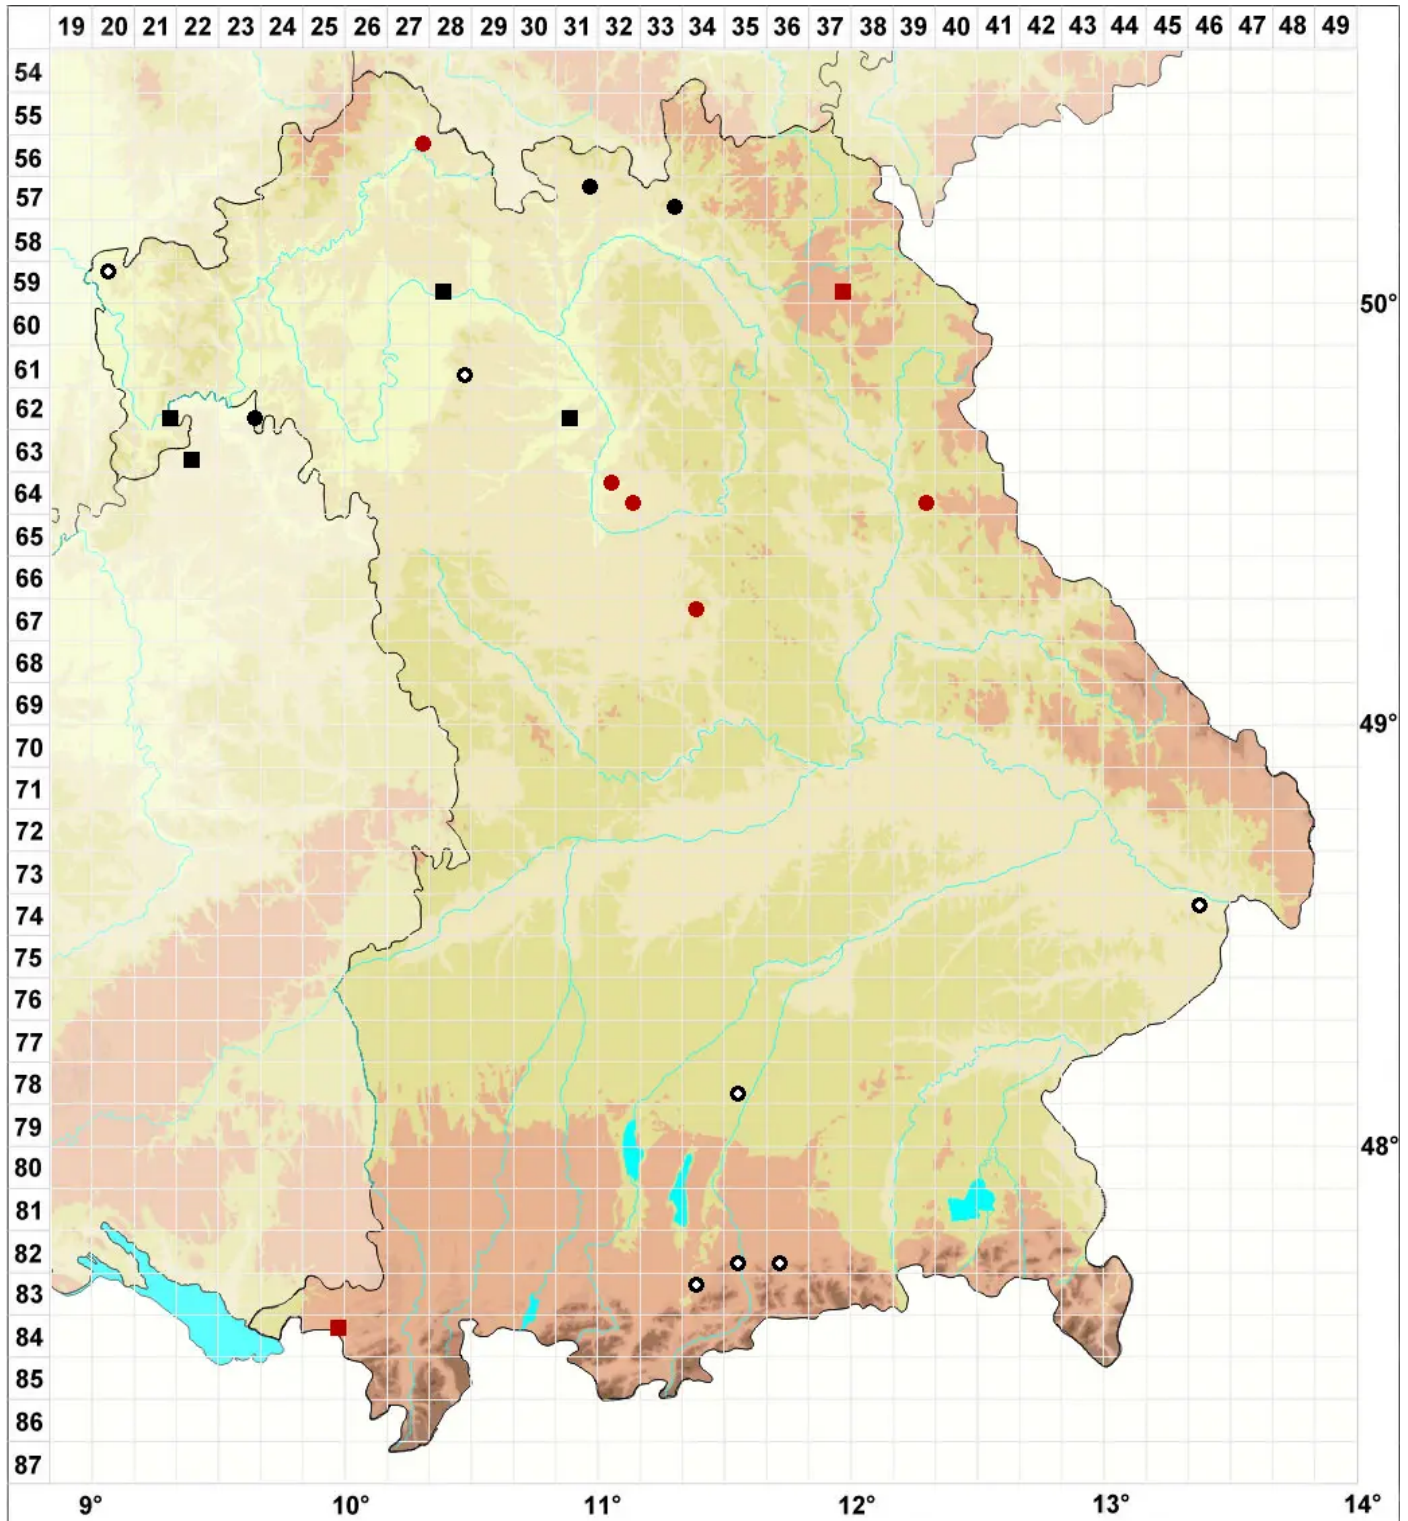

Orthotrichum tenellum Bruch ex Brid.

Zartes Goldhaarmoos

Legende:

Symbole:

Ausgefülltes Symbol:
Zeitraum von 1980 bis heute (Aktuelle Angabe)

Leeres Symbol:
Zeitraum vor 1980 (Altangabe)

Quadrat: Herbarbeleg