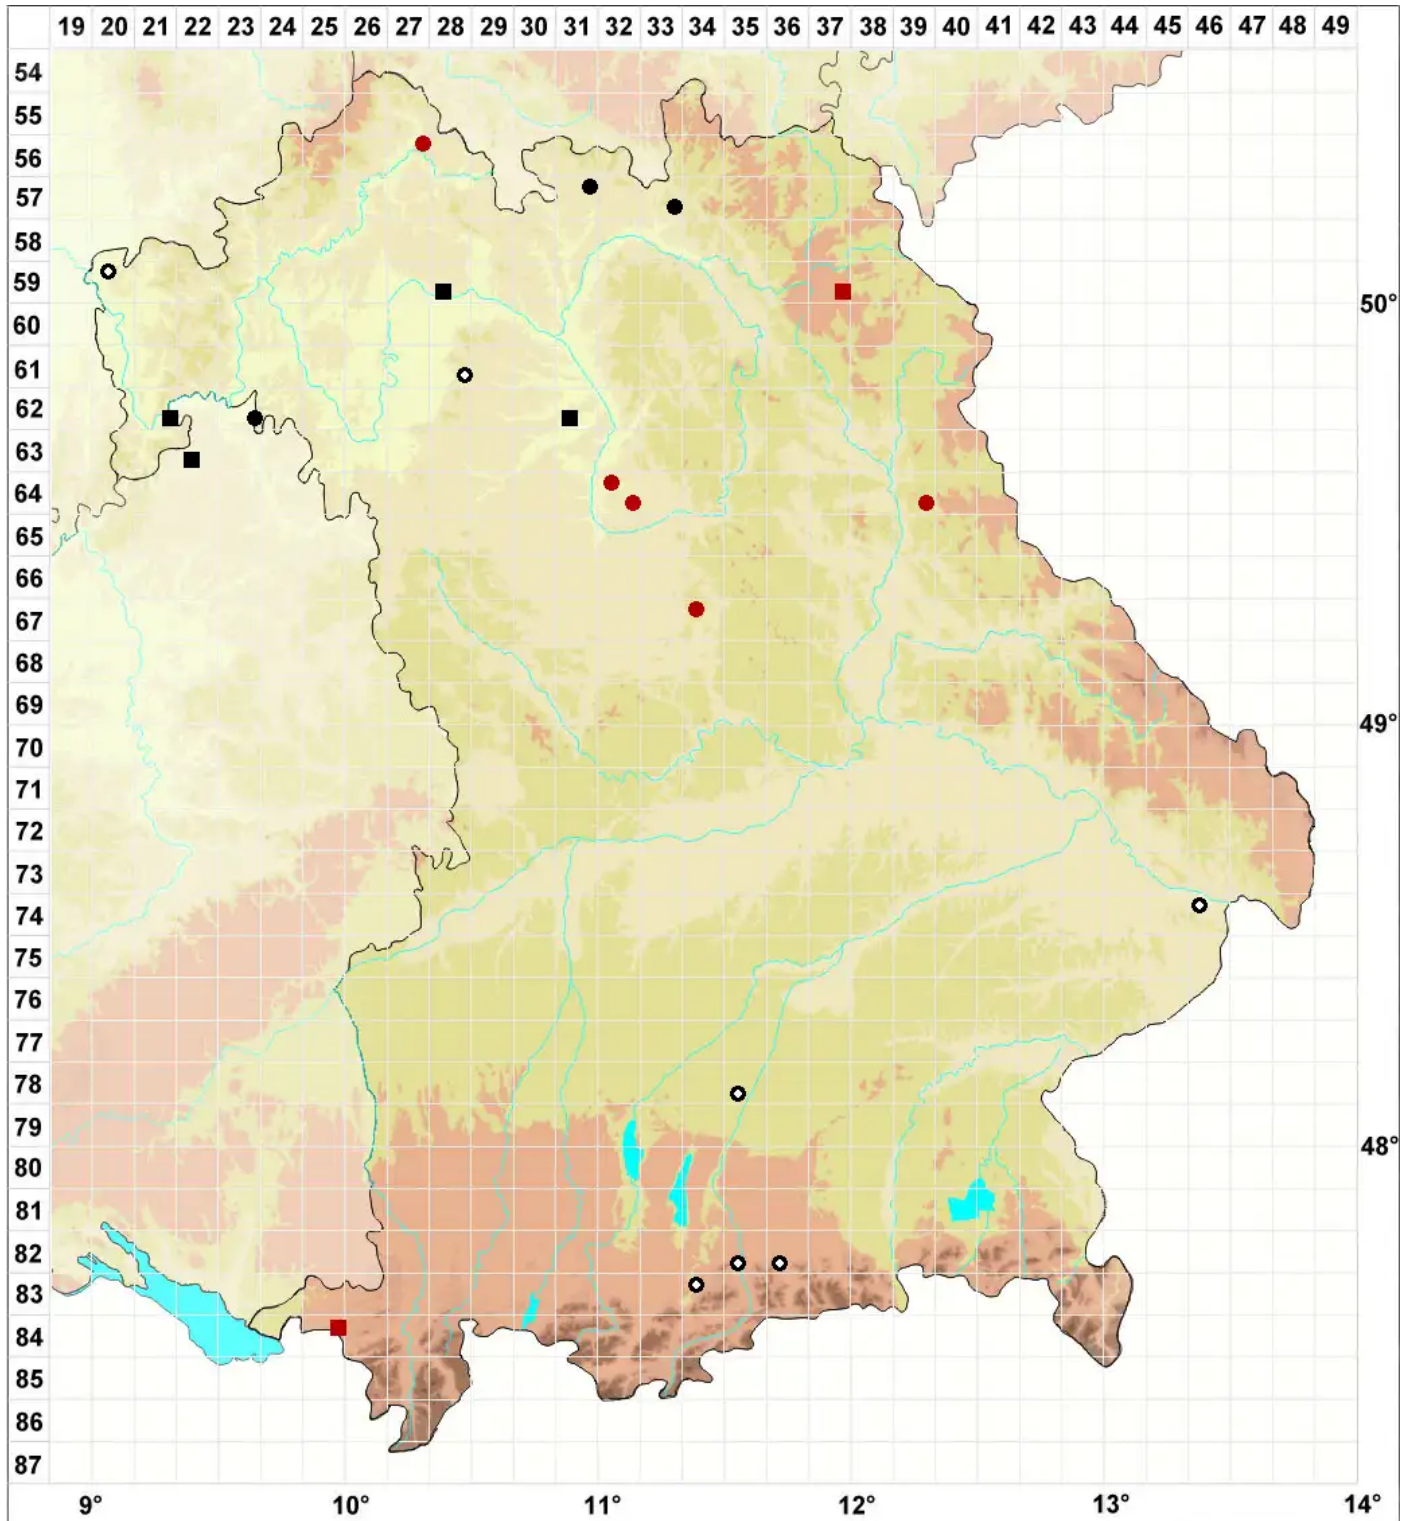

Orthotrichum tenellum Bruch ex Brid.

Zartes Goldhaarmoos

Legende:

Symbole:
Ausgefülltes Symbol:
Zeitraum von 1980 bis heute (Aktuelle Angabe)
Leeres Symbol:
Zeitraum vor 1980 (Altangabe)
Quadrat: Herbarbeleg