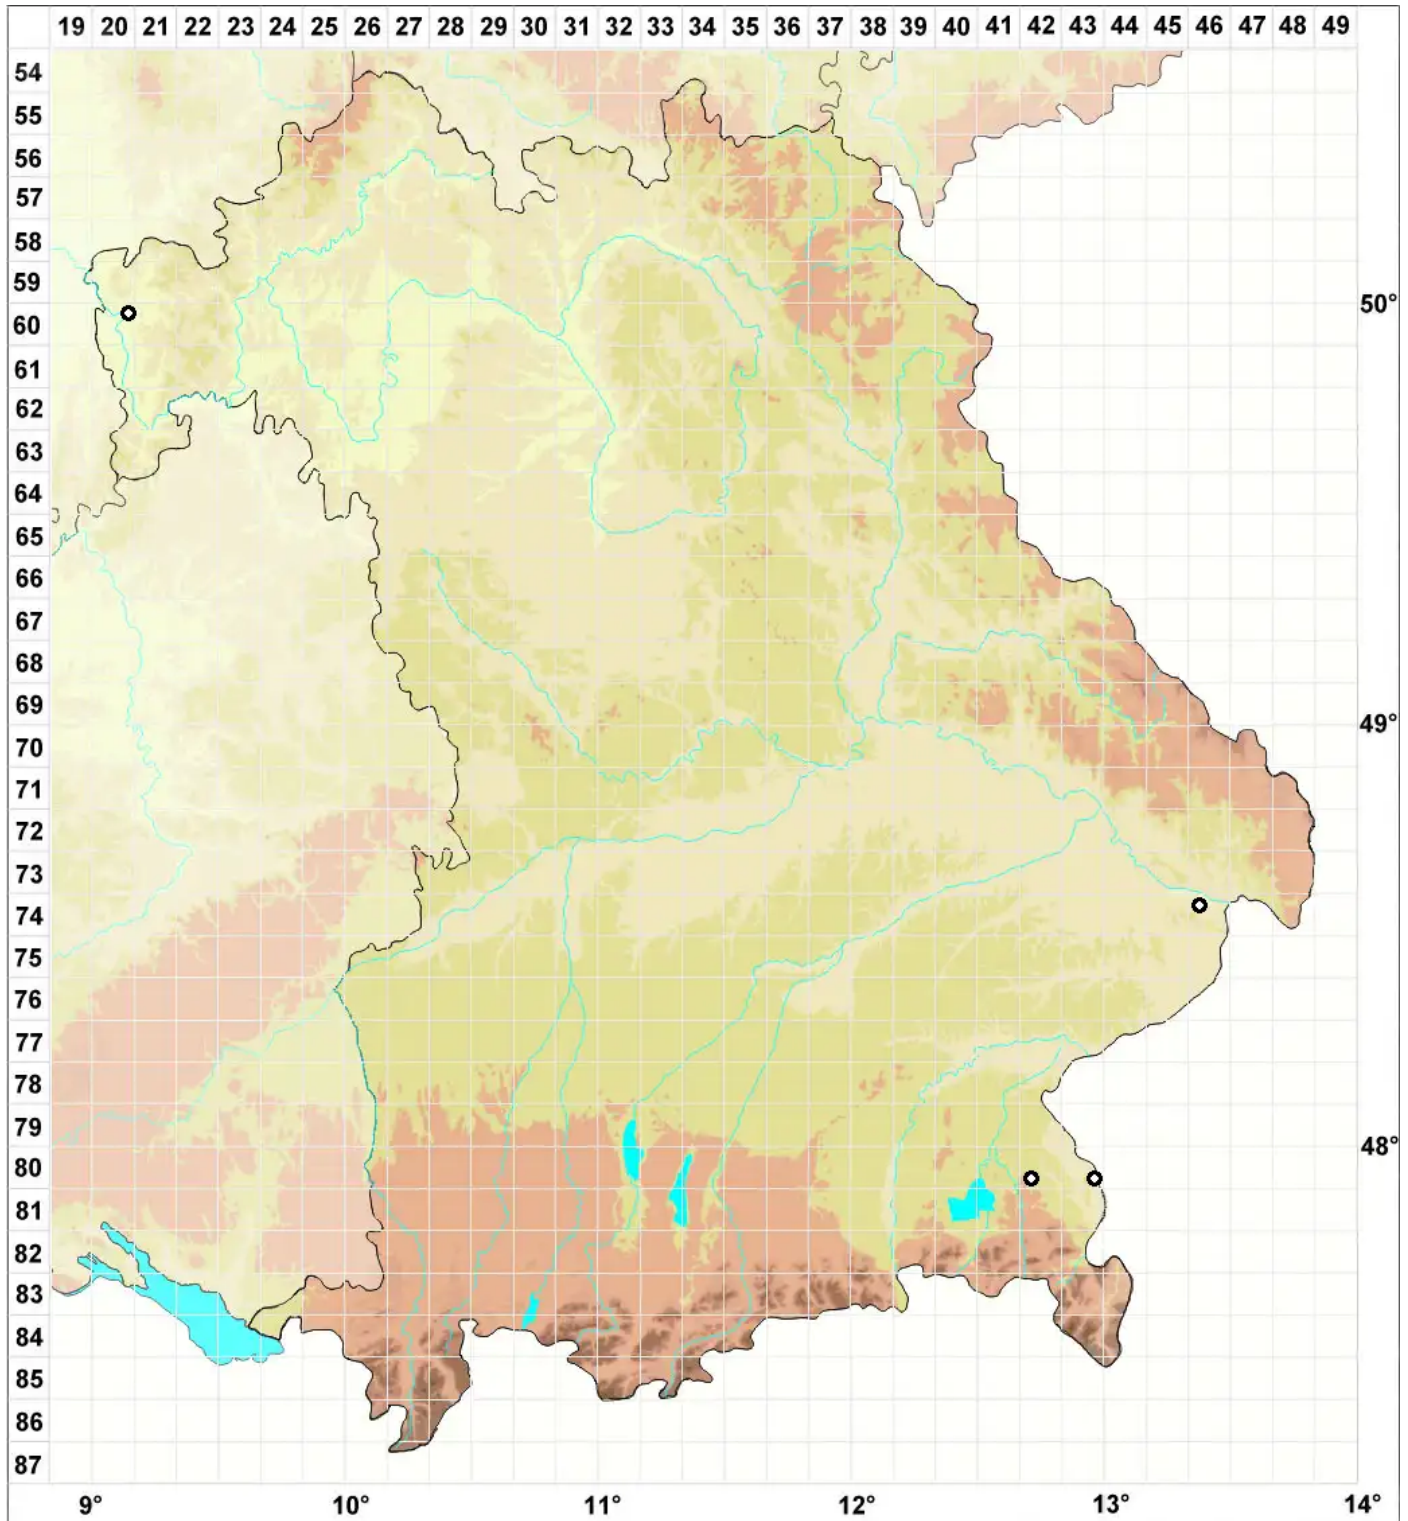

Orthotrichum stellatum Brid.

Glänzendes Goldhaarmoos

Legende:

Symbole:

Ausgefülltes Symbol:
Zeitraum von 1980 bis heute (Aktuelle Angabe)

Leeres Symbol:
Zeitraum vor 1980 (Altangabe)

Quadrat: Herbarbeleg