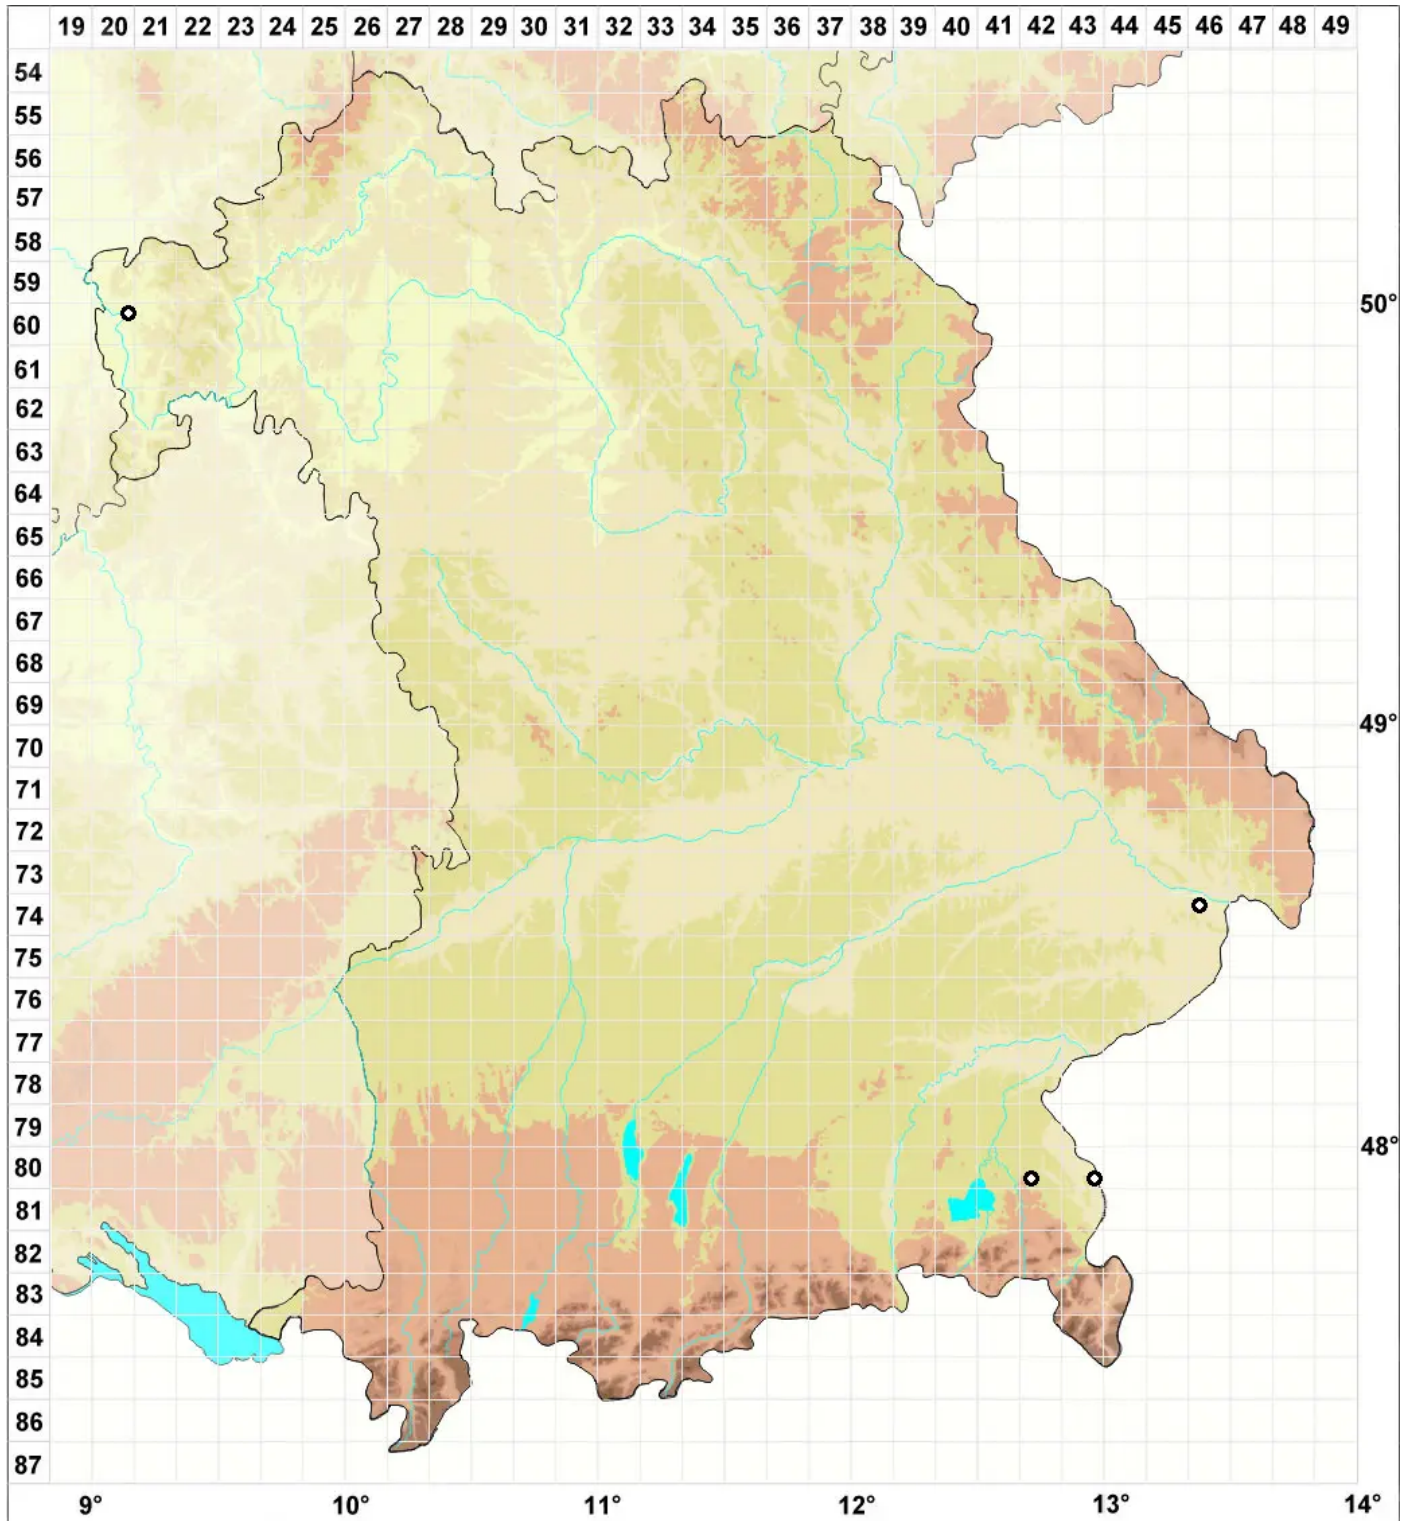

# Orthotrichum stellatum Brid.

## Glänzendes Goldhaarmoos

Legende:

**Symbole:**

Ausgefülltes Symbol:  
Zeitraum von 1980 bis heute (Aktuelle Angabe)

Leeres Symbol:  
Zeitraum vor 1980 (Altangabe)

Quadrat: Herbarbeleg