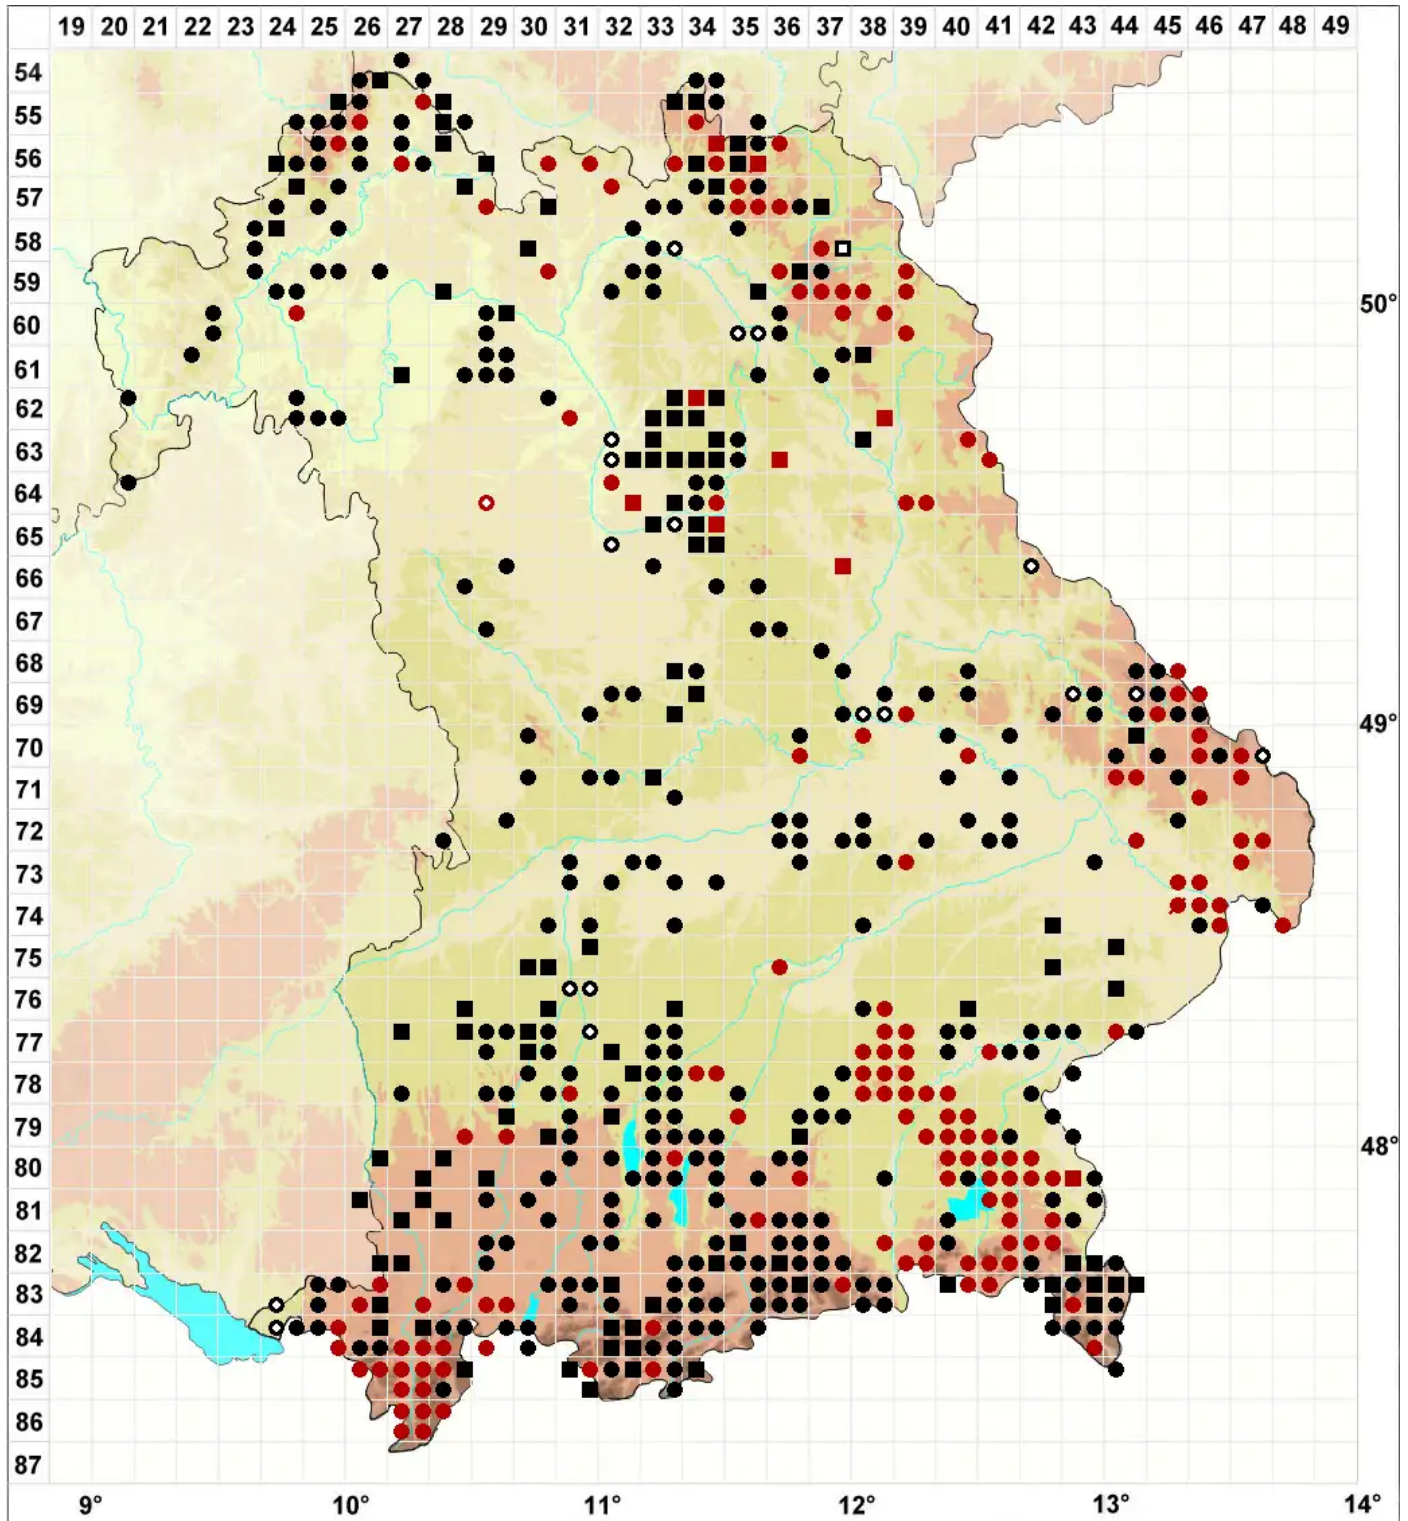

Orthotrichum stramineum Hornsch. ex Brid.

Gelbhaubiges Goldhaarmoos

Legende:

- Symbole:**
- Ausgefülltes Symbol:
Zeitraum von 1980 bis heute (Aktuelle Angabe)
 - Leeres Symbol:
Zeitraum vor 1980 (Altangabe)
 - Quadrat: Herbarbeleg