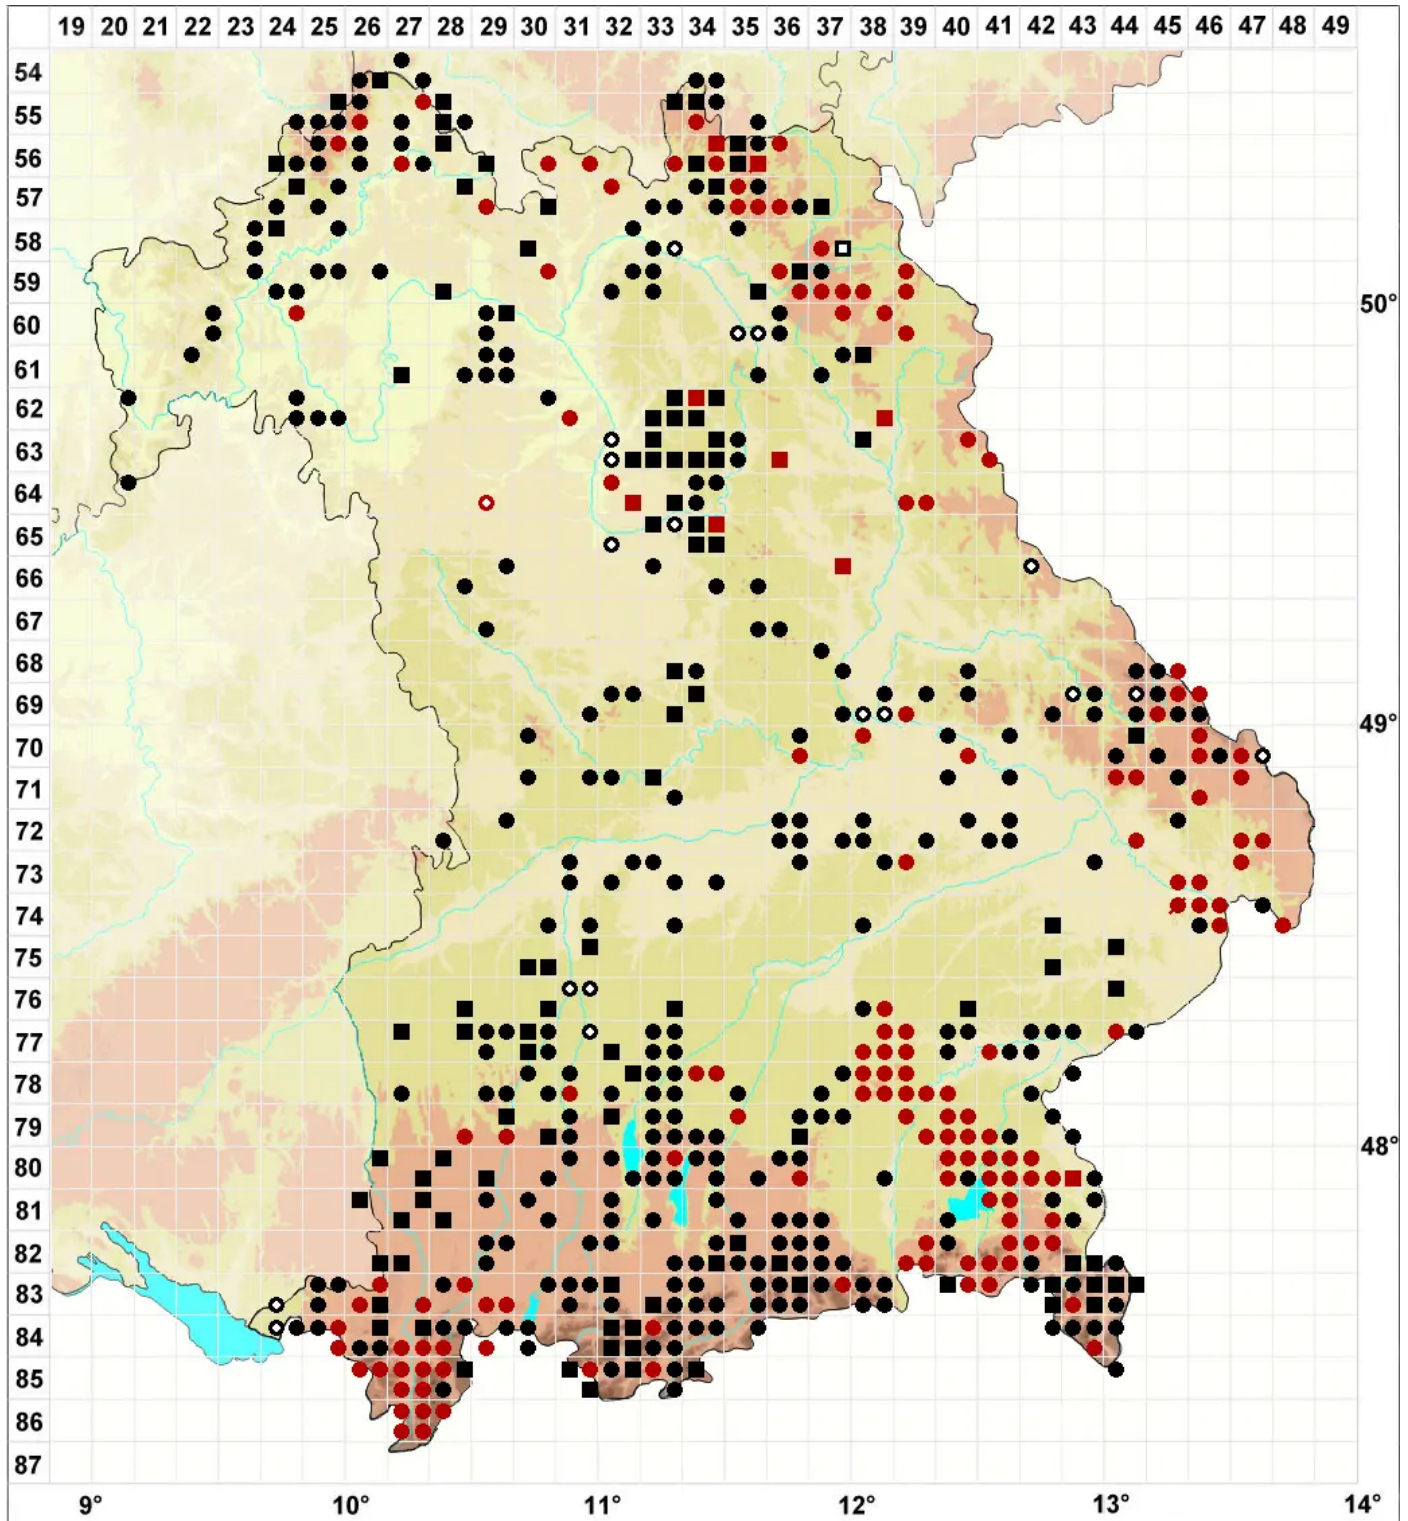

# Orthotrichum stramineum Hornsch. ex Brid.

## Gelbhaubiges Goldhaarmoos

Legende:

**Symbole:**

Ausgefülltes Symbol:  
Zeitraum von 1980 bis heute (Aktuelle Angabe)

Leeres Symbol:  
Zeitraum vor 1980 (Altangabe)

Quadrat: Herbarbeleg