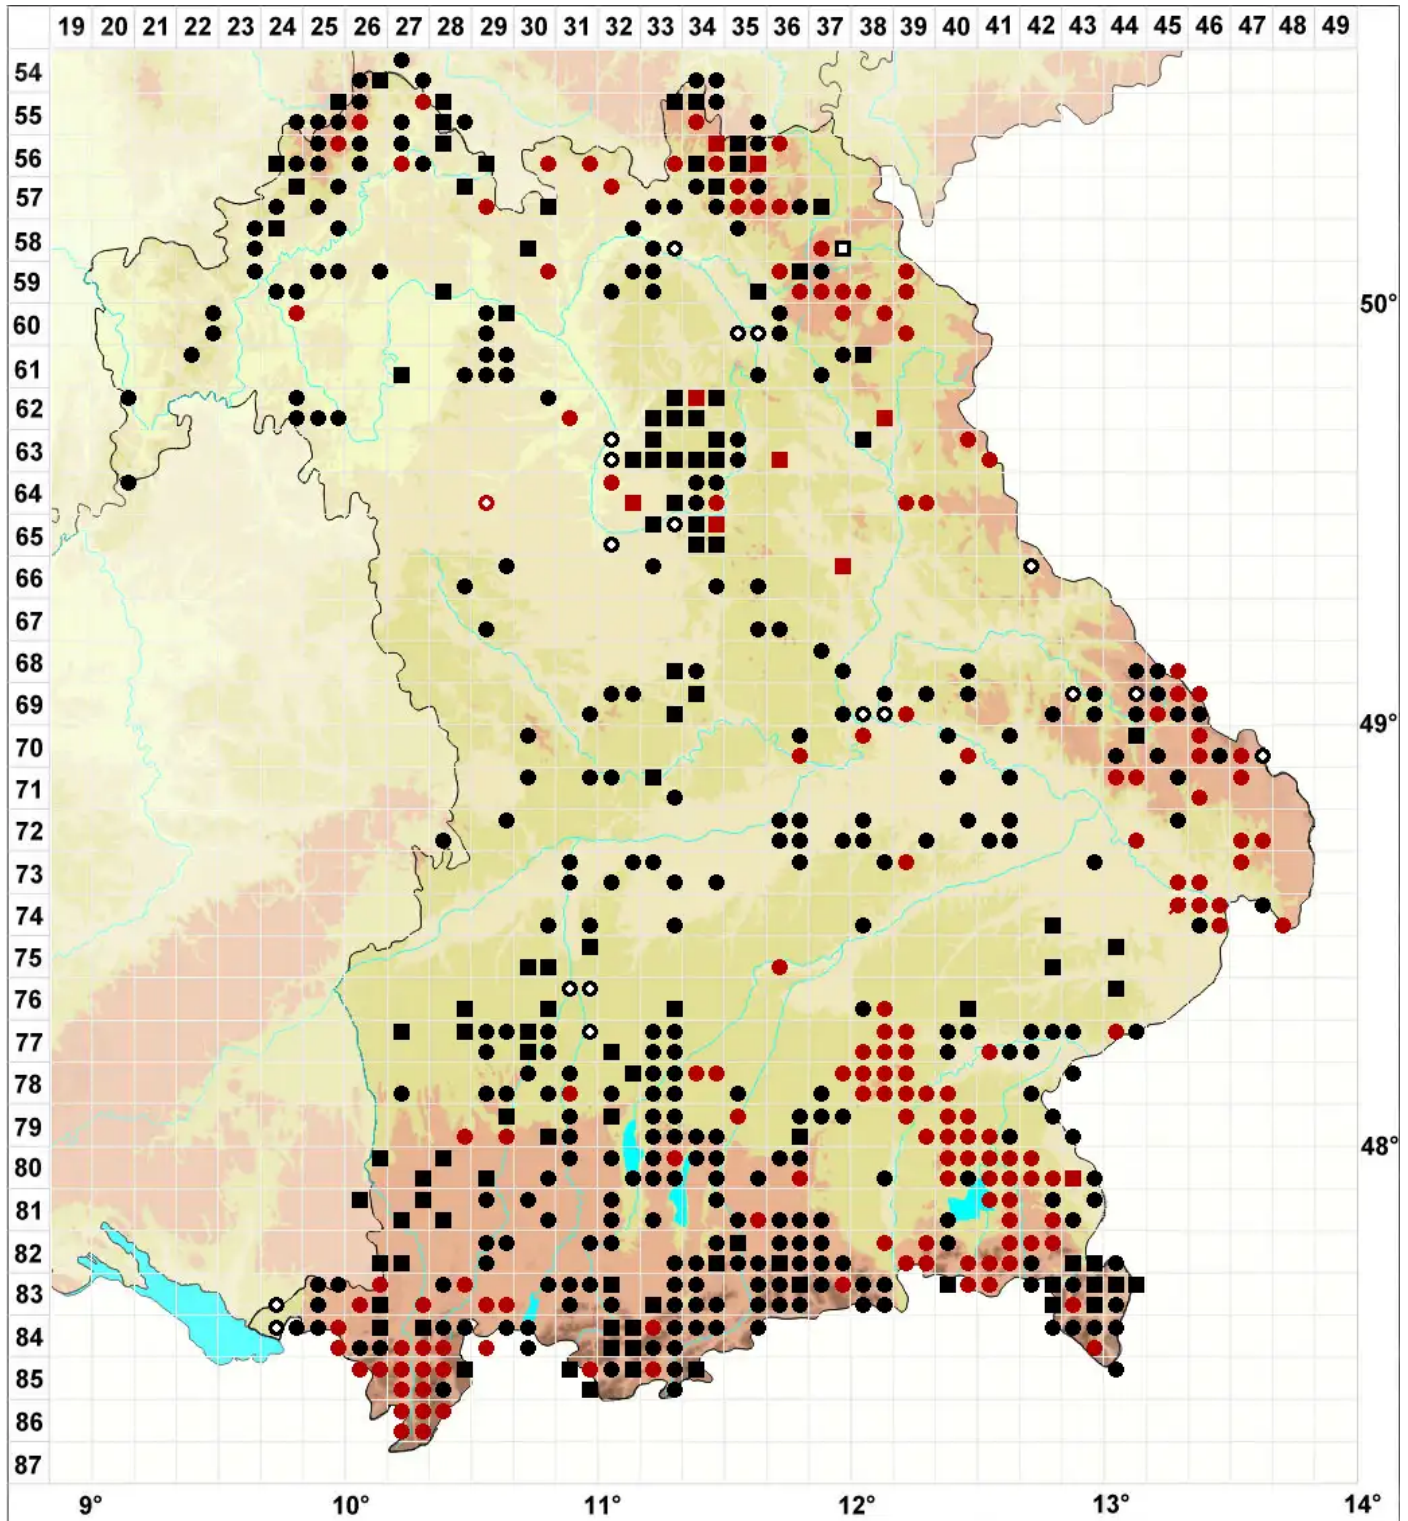

Orthotrichum stramineum Hornsch. ex Brid.

Gelbhaubiges Goldhaarmoos

Legende:

- Symbole:**
- Ausgefülltes Symbol:
Zeitraum von 1980 bis heute (Aktuelle Angabe)
 - Leeres Symbol:
Zeitraum vor 1980 (Altangabe)
 - Quadrat: Herbarbeleg