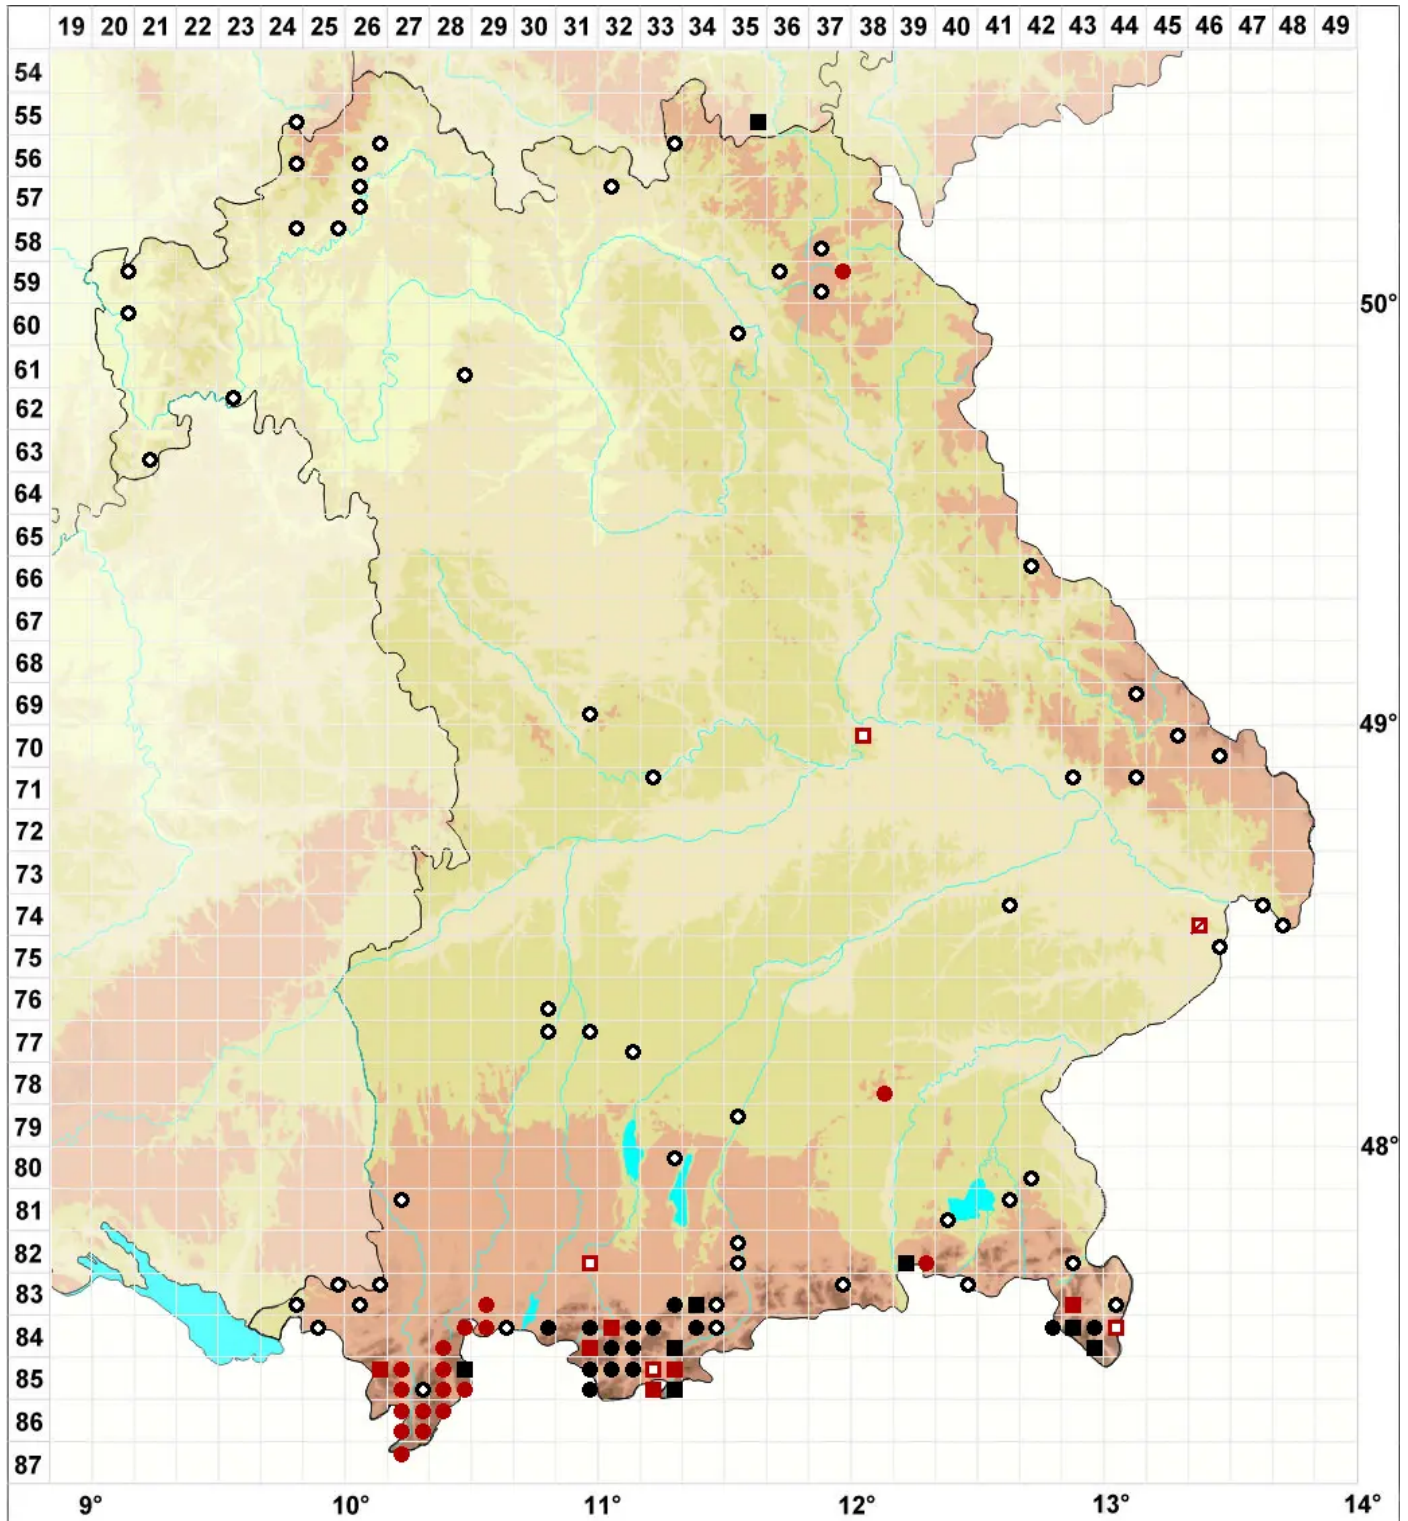

# Ulota coarctata (P.Beauv.) Hammar

Engmündiges Krausblattmoos

Legende:

**Symbole:**

Ausgefülltes Symbol:  
Zeitraum von 1980 bis heute (Aktuelle Angabe)

Leeres Symbol:  
Zeitraum vor 1980 (Altangabe)

Quadrat: Herbarbeleg