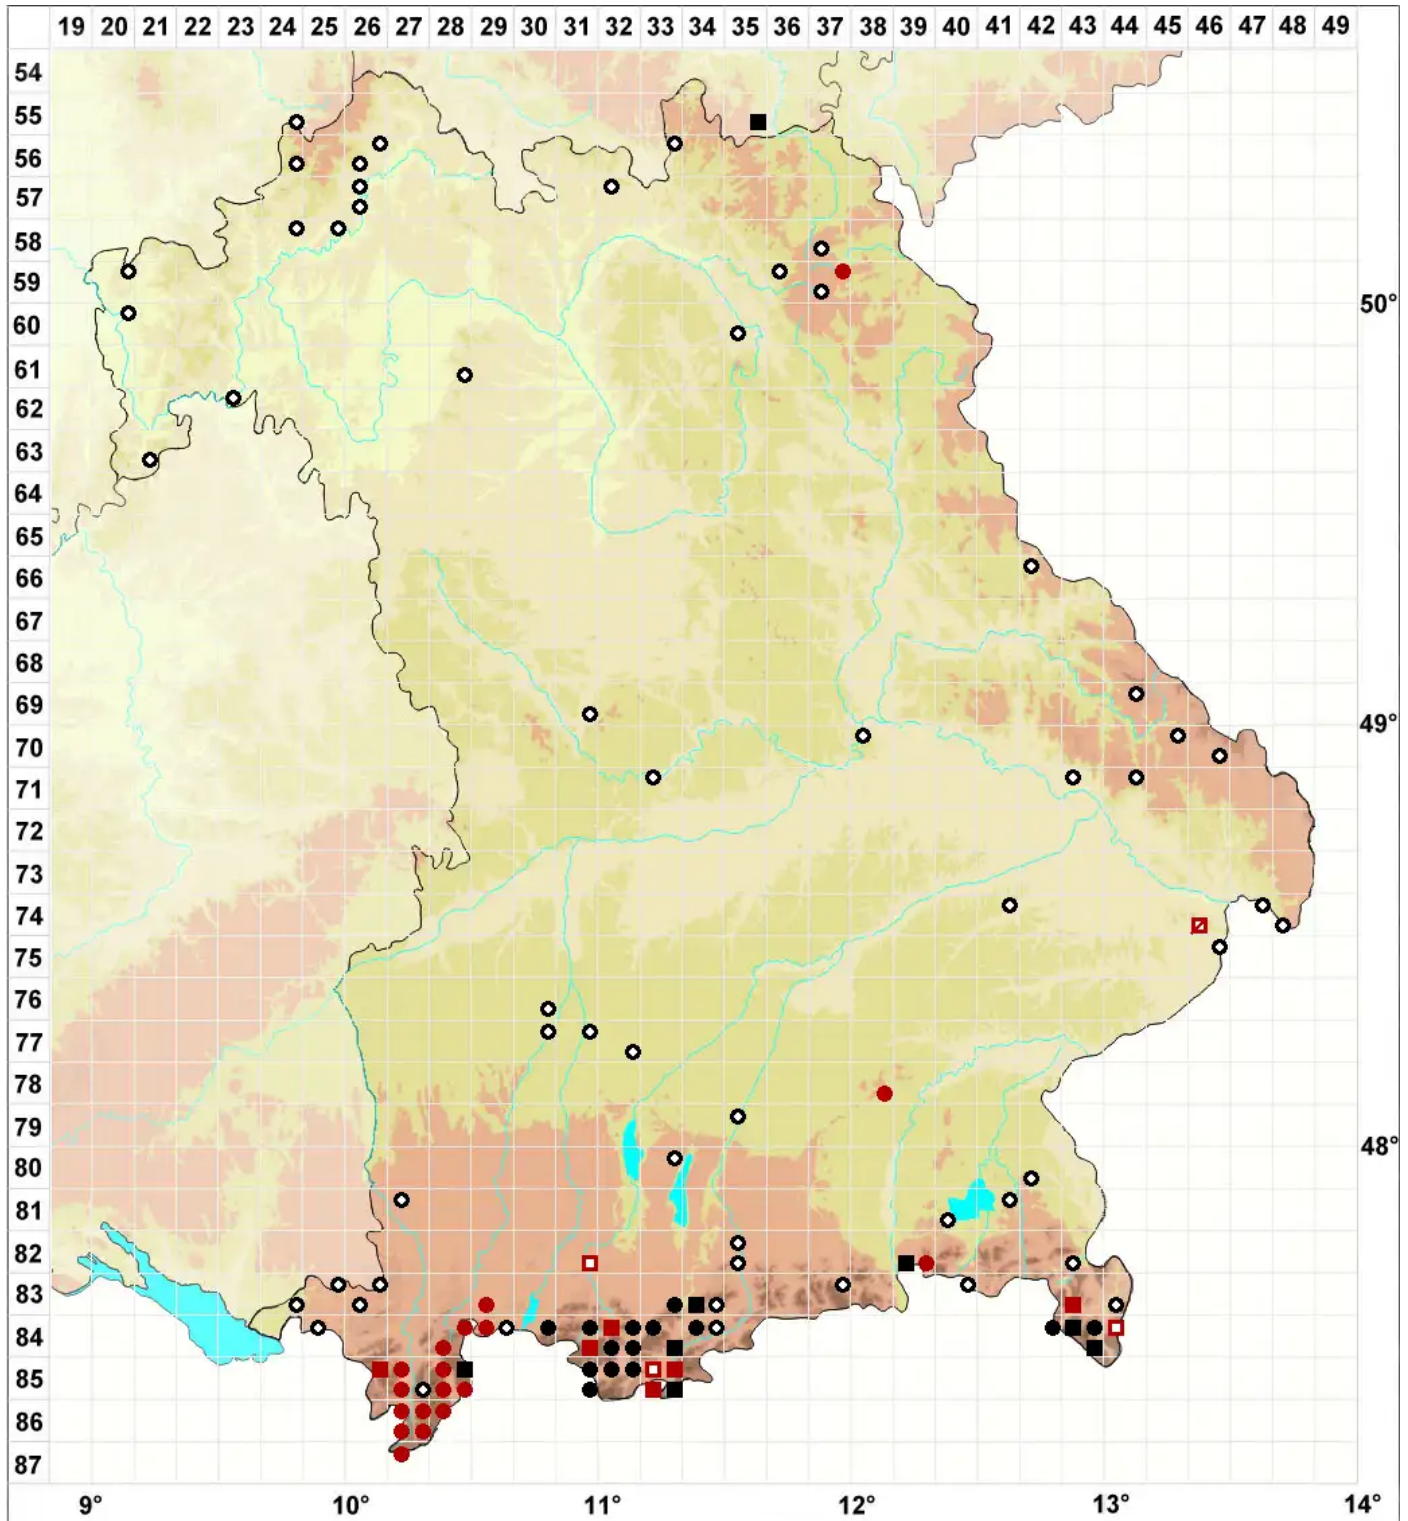

# Ulota coarctata (P.Beauv.) Hammar

Engmündiges Krausblattmoos

Legende:

- Symbole:**  
Ausgefülltes Symbol:  
Zeitraum von 1980 bis heute (Aktuelle Angabe)  
Leeres Symbol:  
Zeitraum vor 1980 (Altangabe)  
Quadrat: Herbarbeleg