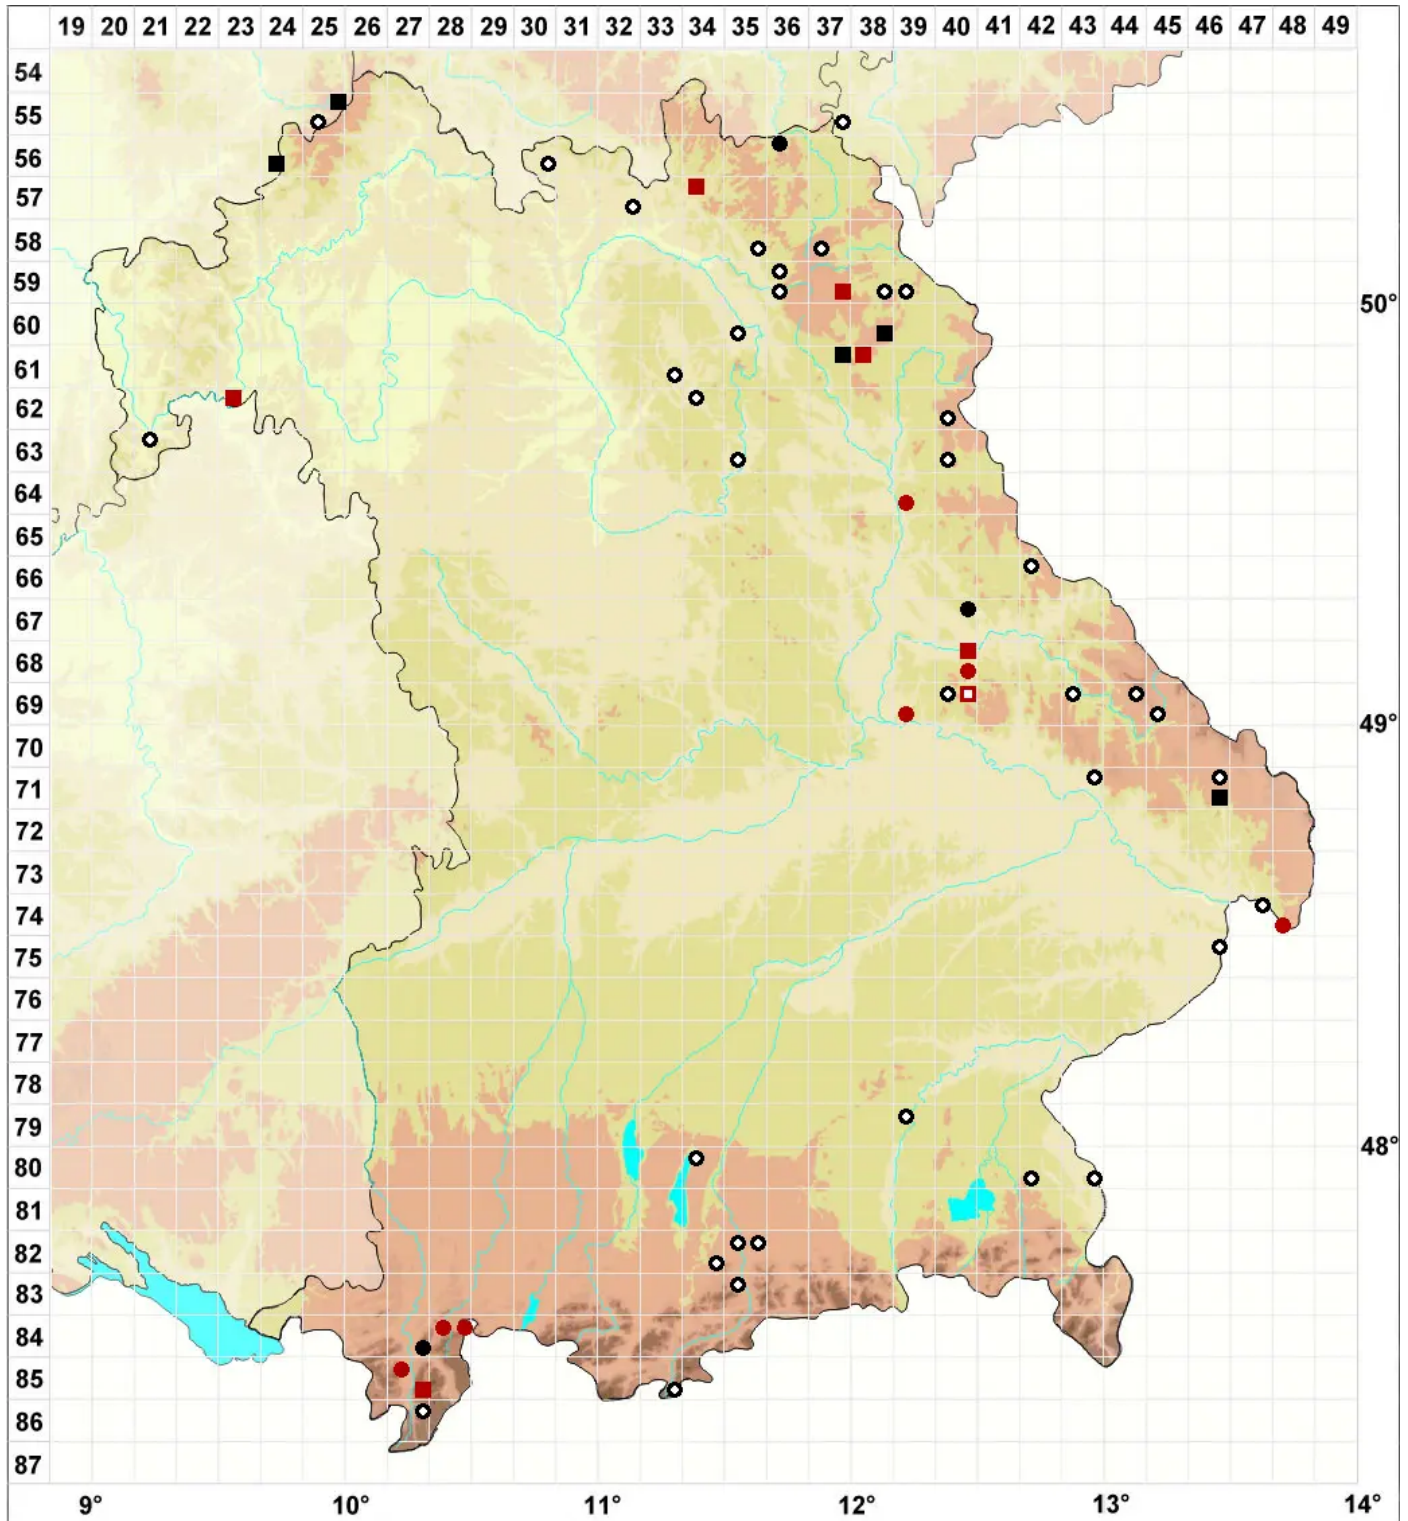

# Orthotrichum rupestre Schleich. ex Schwägr.

## Felsen-Goldhaarmoos

Legende:

**Symbole:**  
Ausgefülltes Symbol:  
Zeitraum von 1980 bis heute (Aktuelle Angabe)  
Leeres Symbol:  
Zeitraum vor 1980 (Altangabe)  
Quadrat: Herbarbeleg