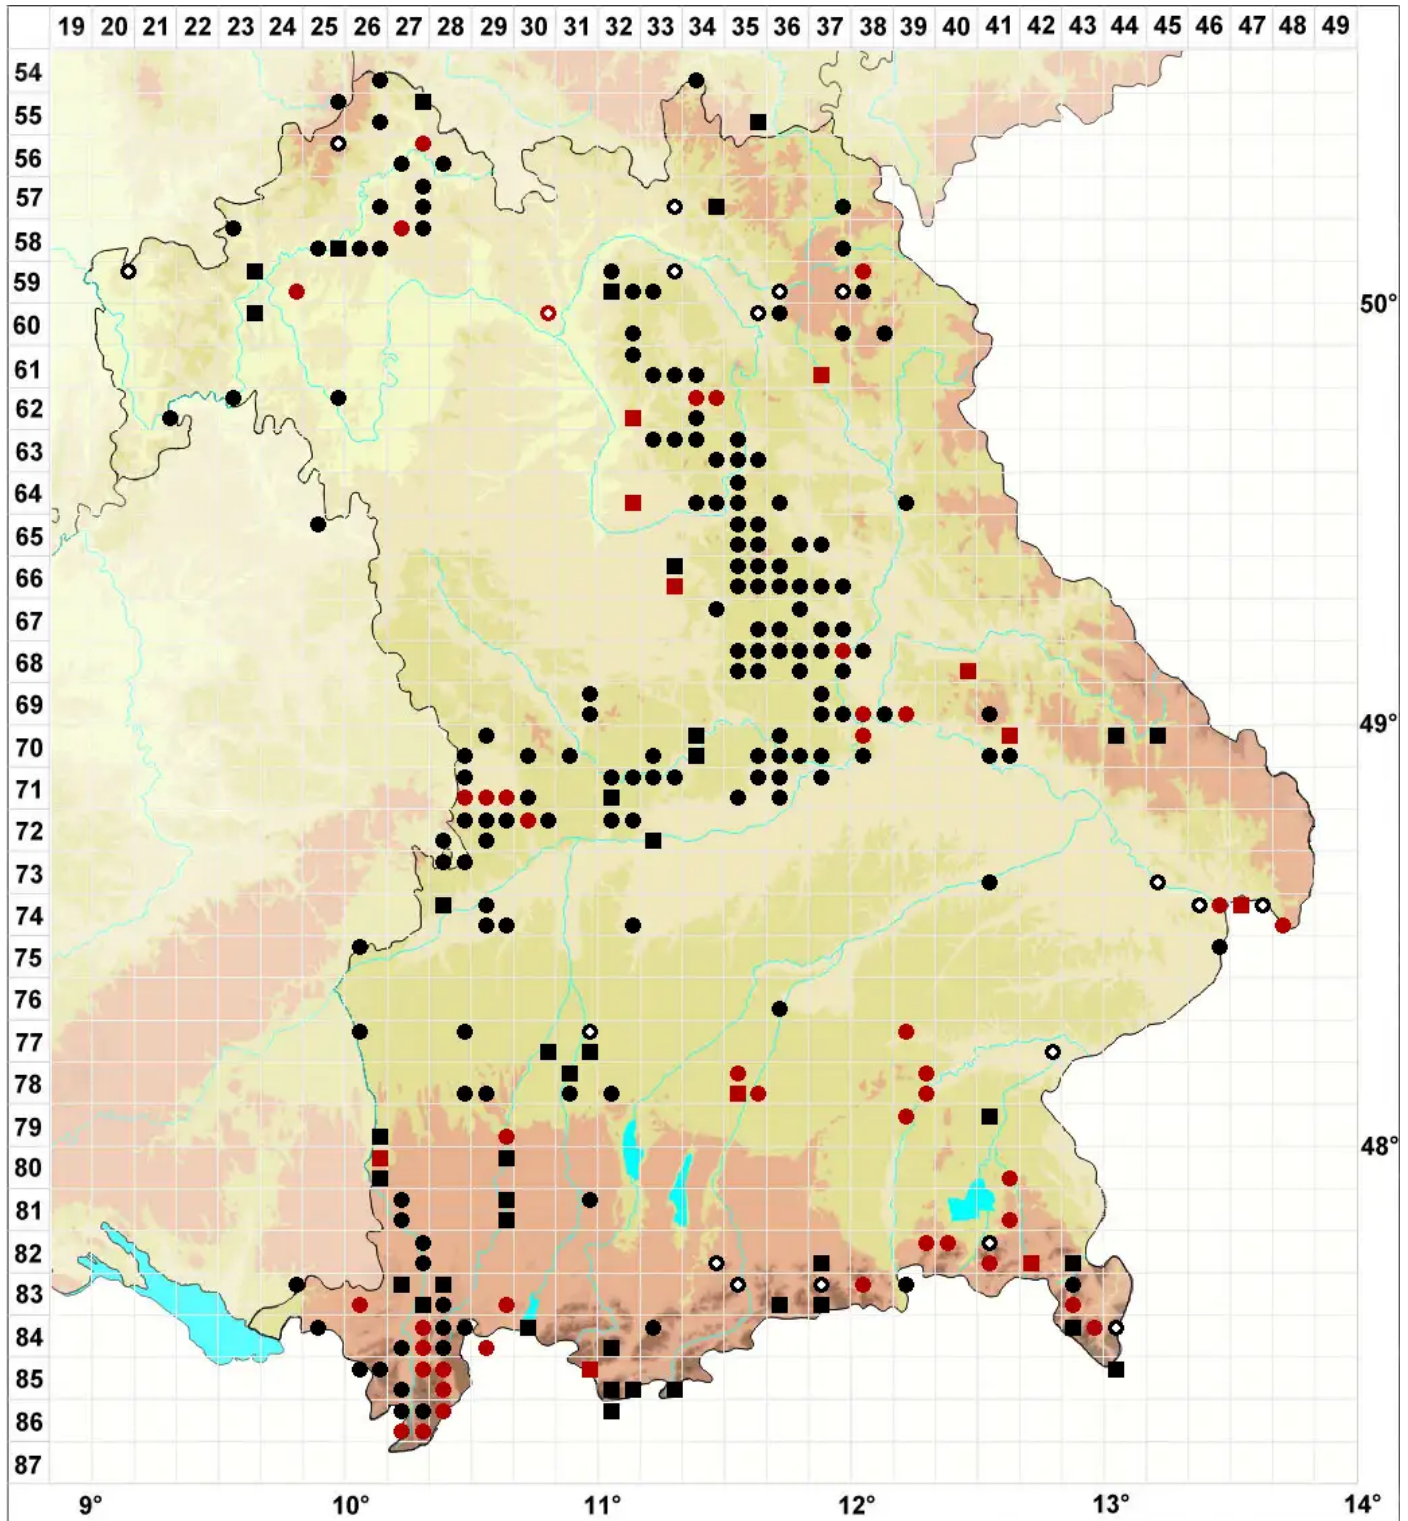

# Orthotrichum cupulatum Hoffm. ex Brid.

## Becher-Goldhaarmoos

Legende:

**Symbole:**  
Ausgefülltes Symbol:  
Zeitraum von 1980 bis heute (Aktuelle Angabe)  
Leeres Symbol:  
Zeitraum vor 1980 (Altangabe)  
Quadrat: Herbarbeleg