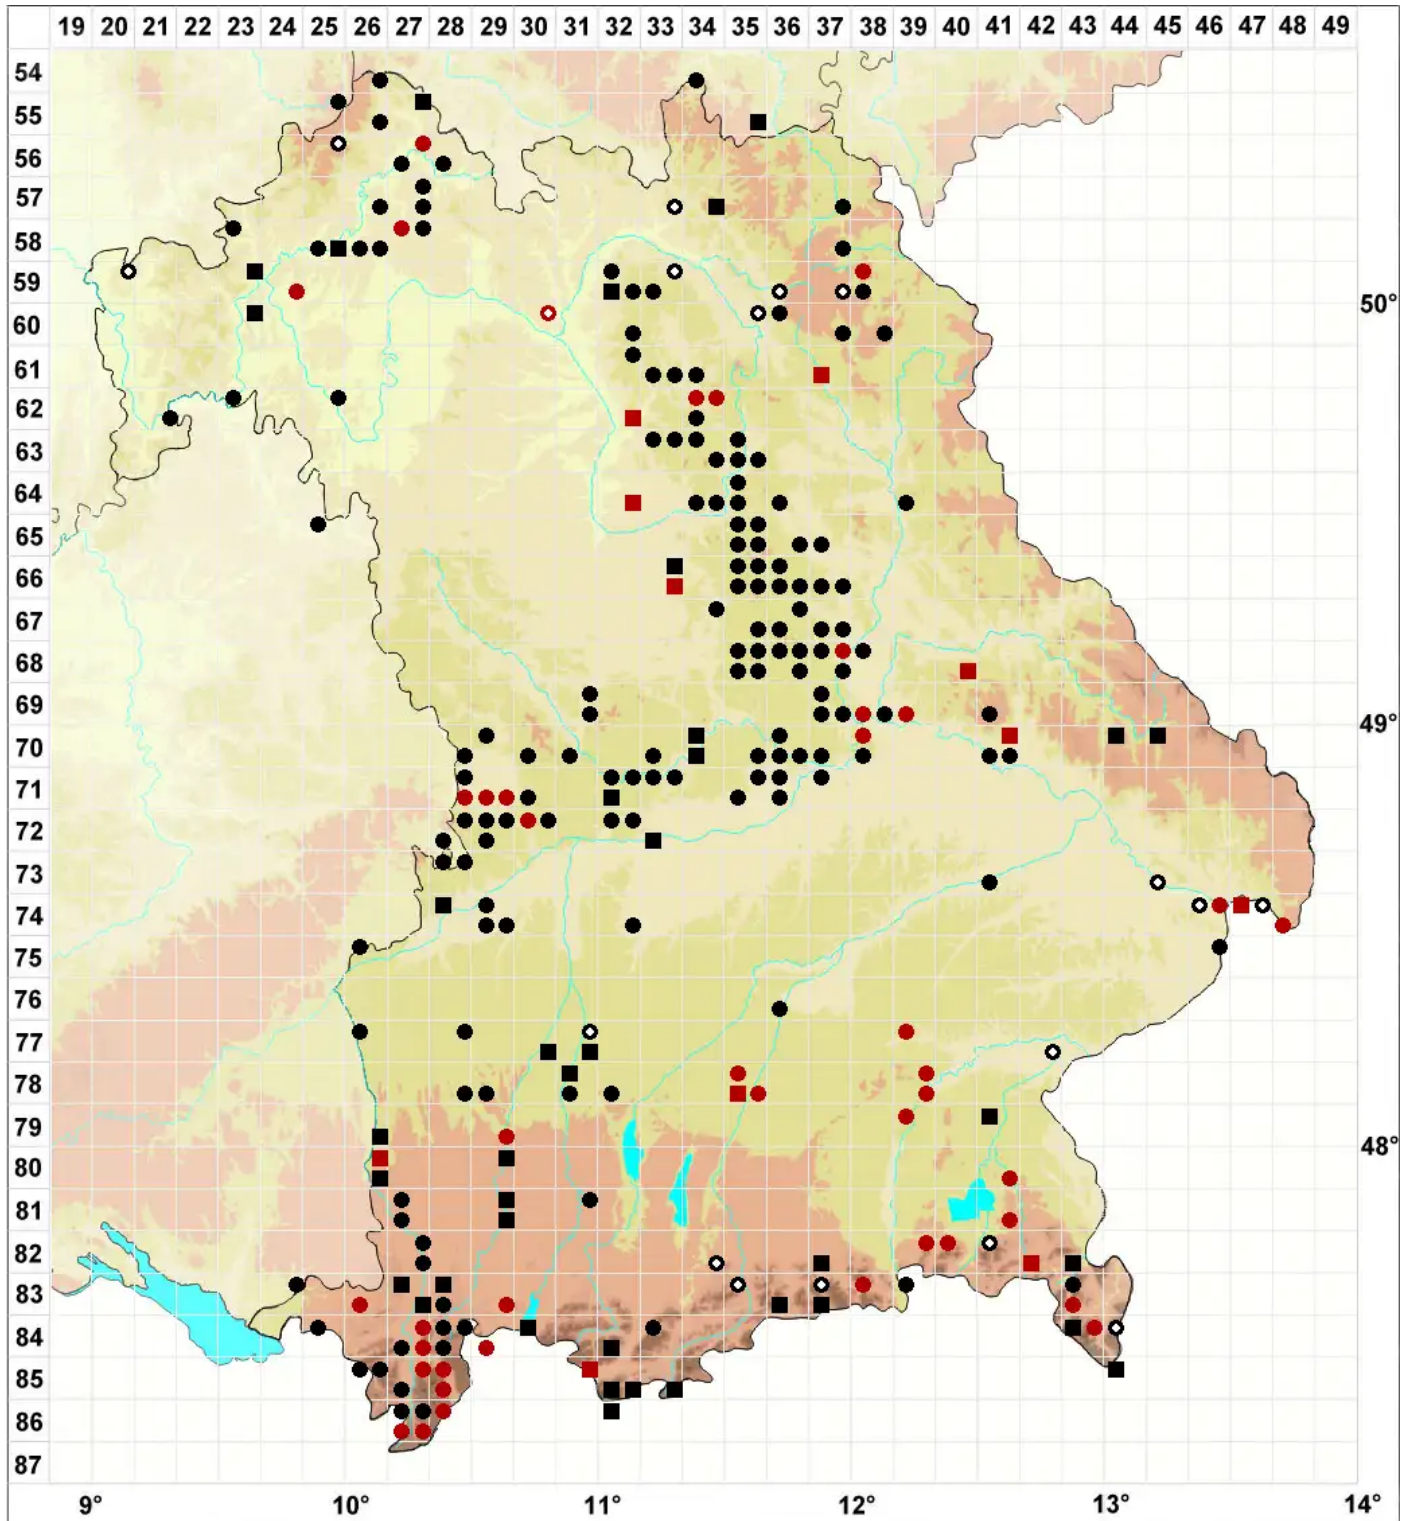

# Orthotrichum cupulatum Hoffm. ex Brid.

## Becher-Goldhaarmoos

Legende:

**Symbole:**

Ausgefülltes Symbol:  
Zeitraum von 1980 bis heute (Aktuelle Angabe)

Leeres Symbol:  
Zeitraum vor 1980 (Altangabe)

Quadrat: Herbarbeleg