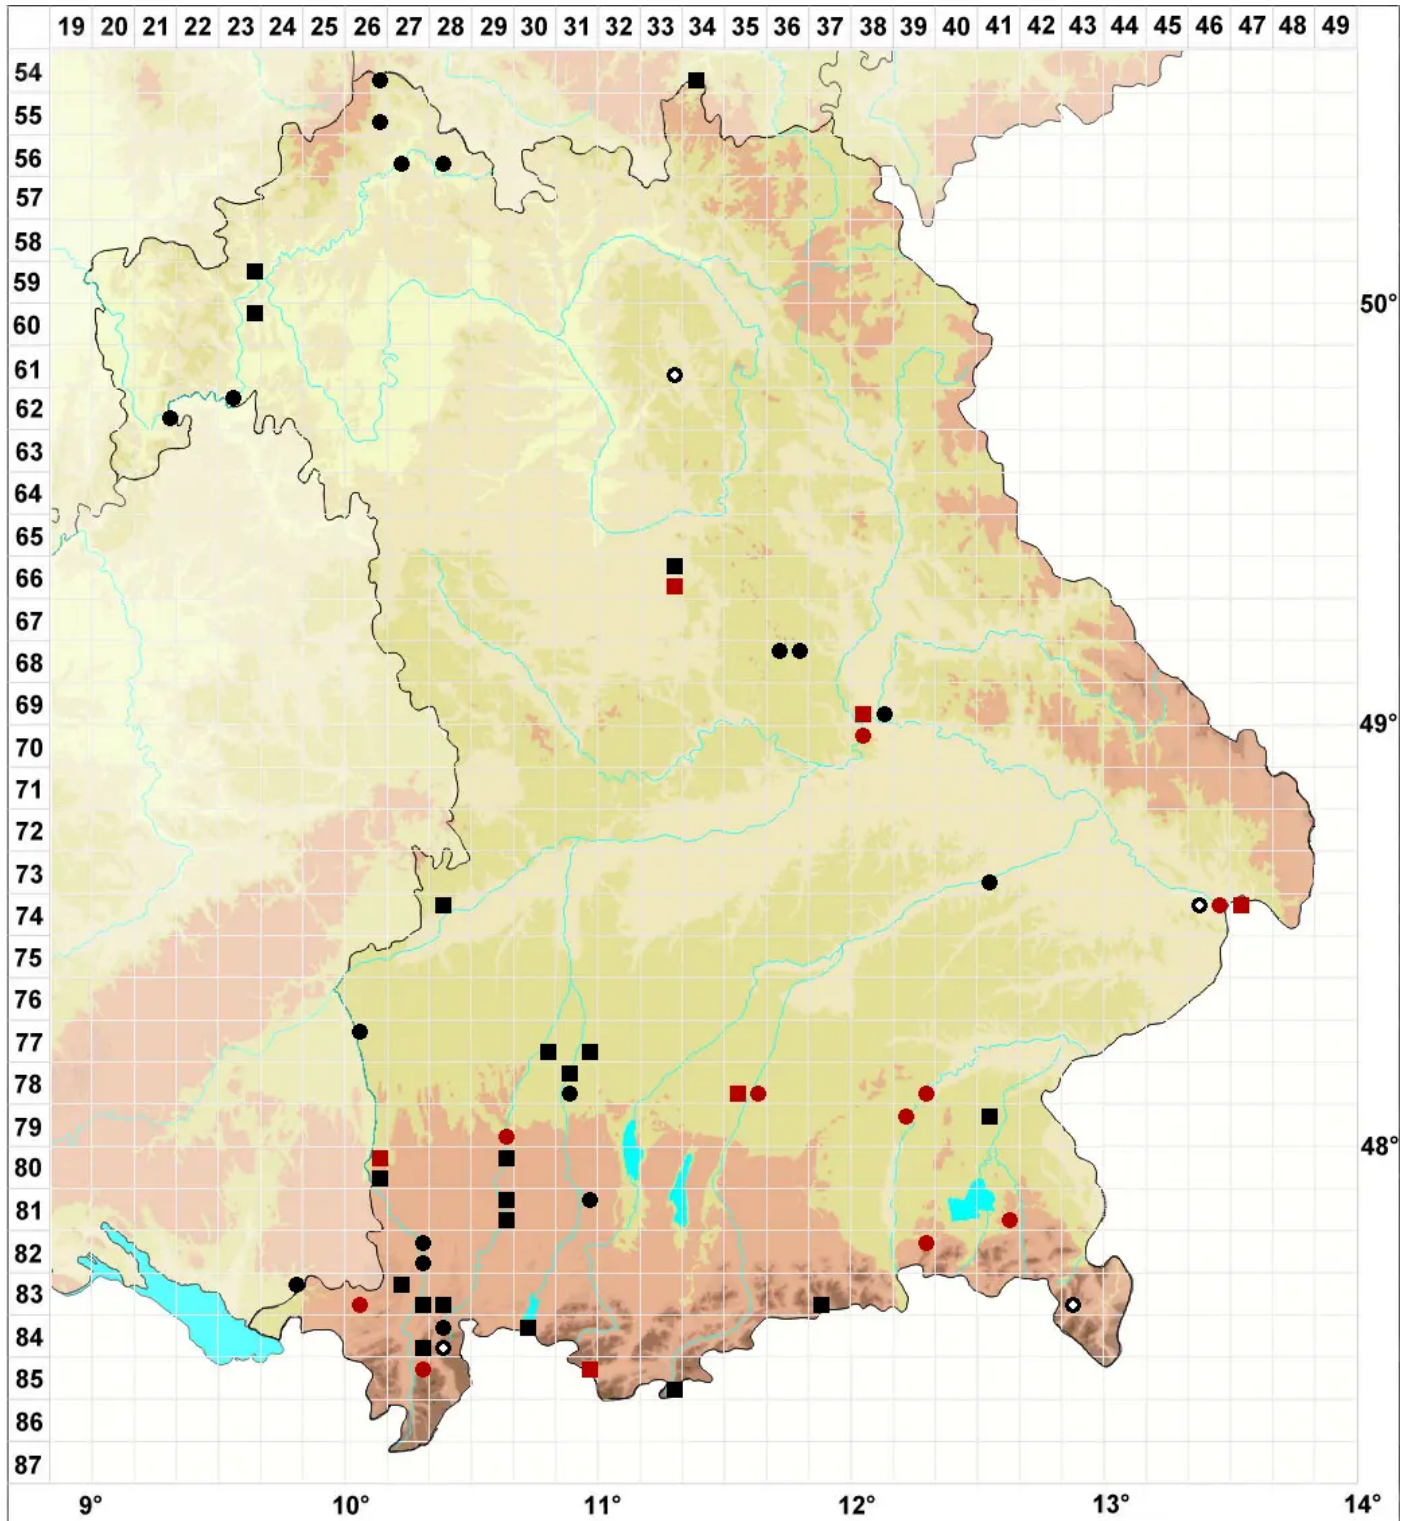

Orthotrichum cupulatum var. riparium Huebener

Ufer-Becher-Goldhaarmoos

Legende:

Symbole:

Ausgefülltes Symbol:
Zeitraum von 1980 bis heute (Aktuelle Angabe)

Leeres Symbol:
Zeitraum vor 1980 (Altangabe)

Quadrat: Herbarbeleg