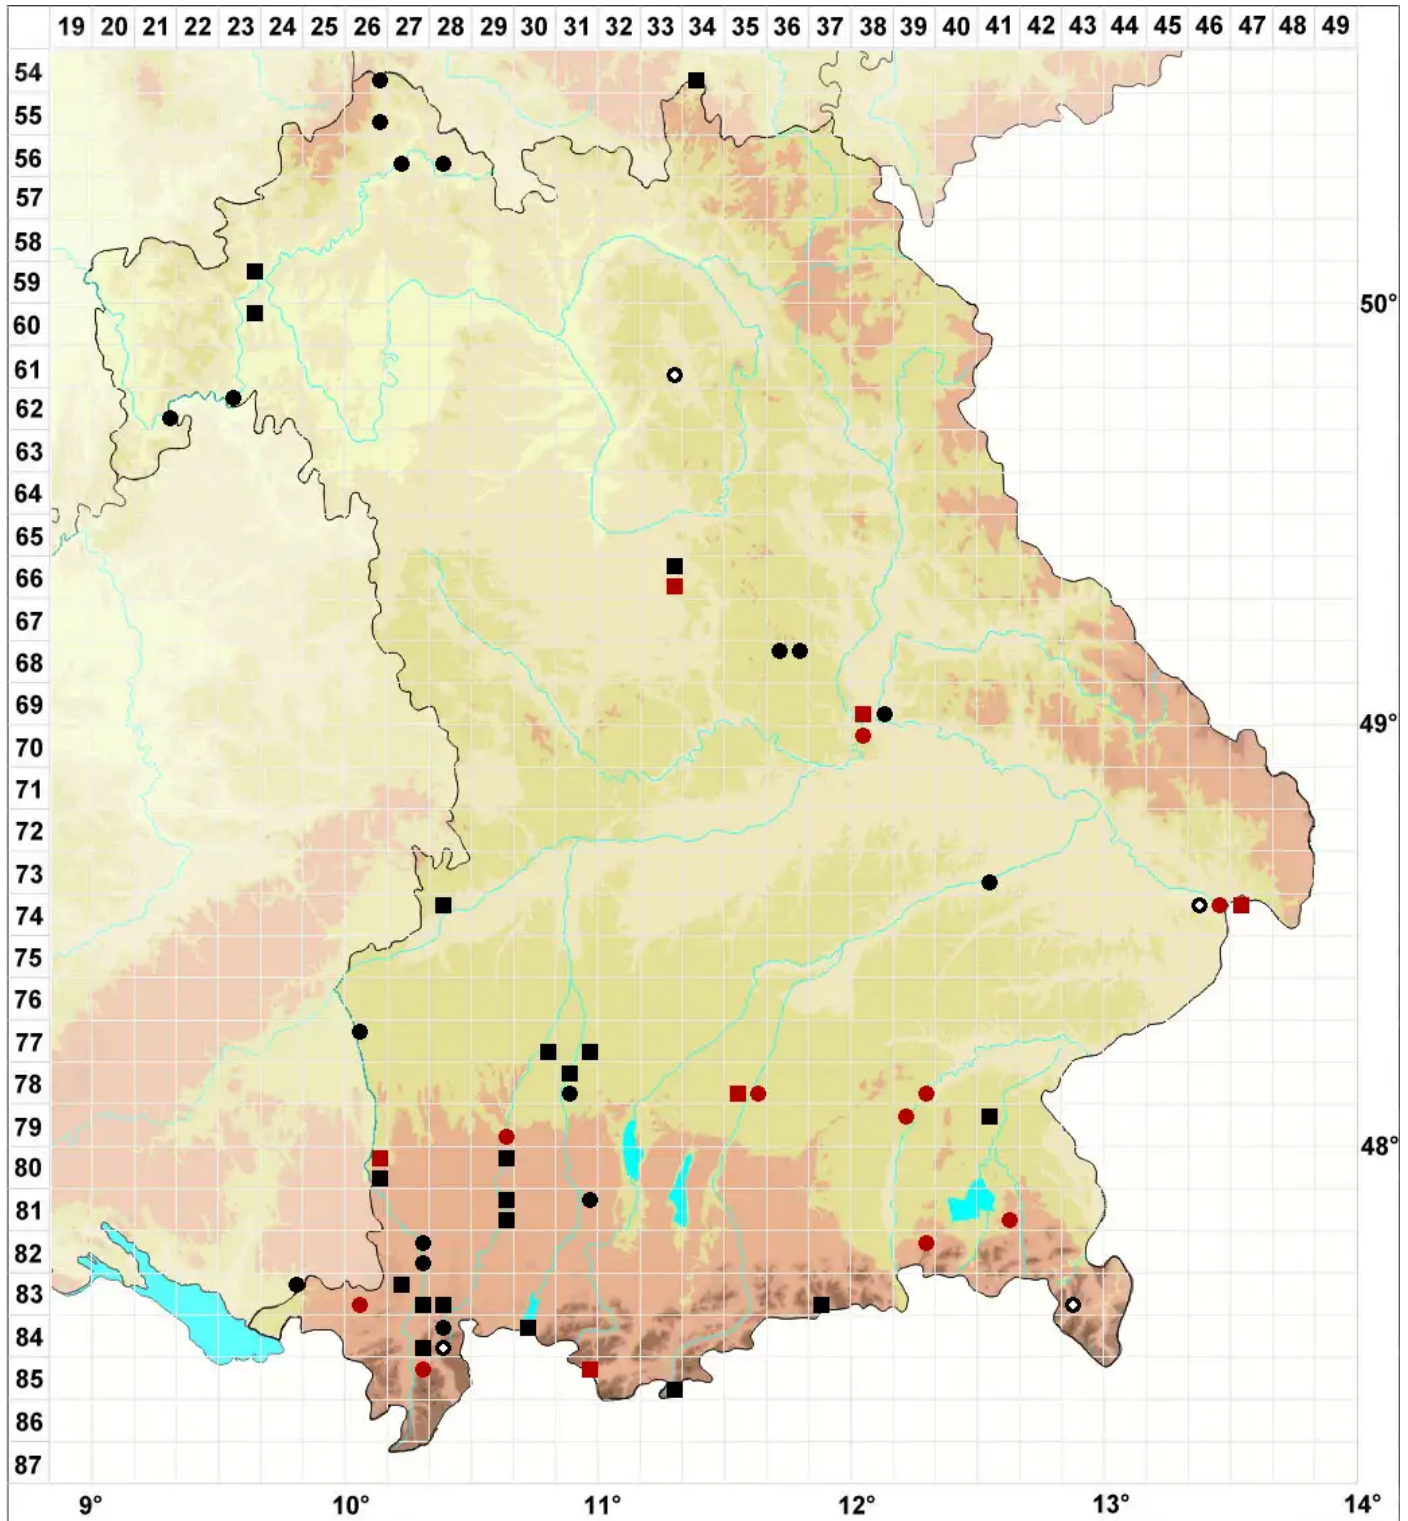

Orthotrichum cupulatum var. riparium Huebener

Ufer-Becher-Goldhaarmoos

Legende:

Symbole:
Ausgefülltes Symbol:
Zeitraum von 1980 bis heute (Aktuelle Angabe)
Leeres Symbol:
Zeitraum vor 1980 (Altangabe)
Quadrat: Herbarbeleg