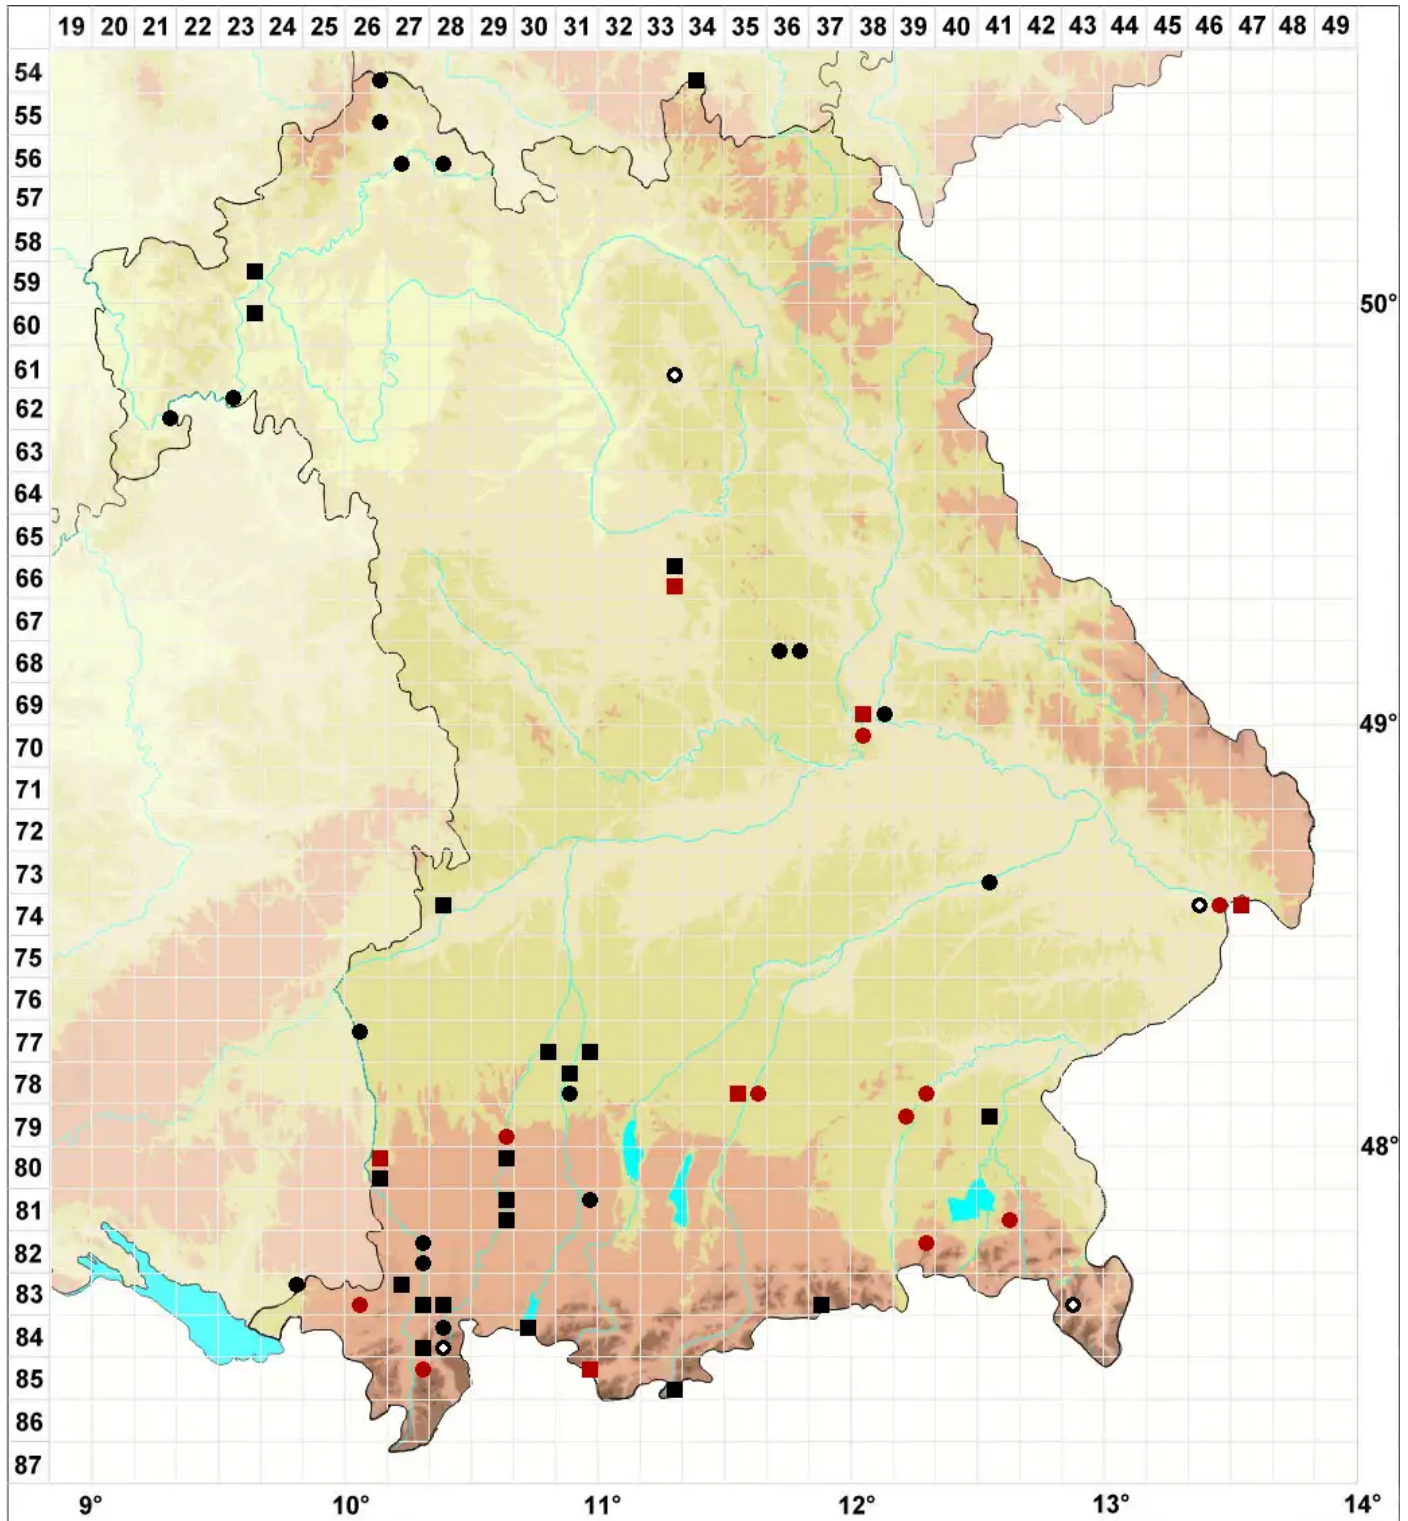

Orthotrichum cupulatum var. riparium Huebener

Ufer-Becher-Goldhaarmoos

Legende:

Symbole:

Ausgefülltes Symbol:
Zeitraum von 1980 bis heute (Aktuelle Angabe)

Leeres Symbol:
Zeitraum vor 1980 (Altangabe)

Quadrat: Herbarbeleg