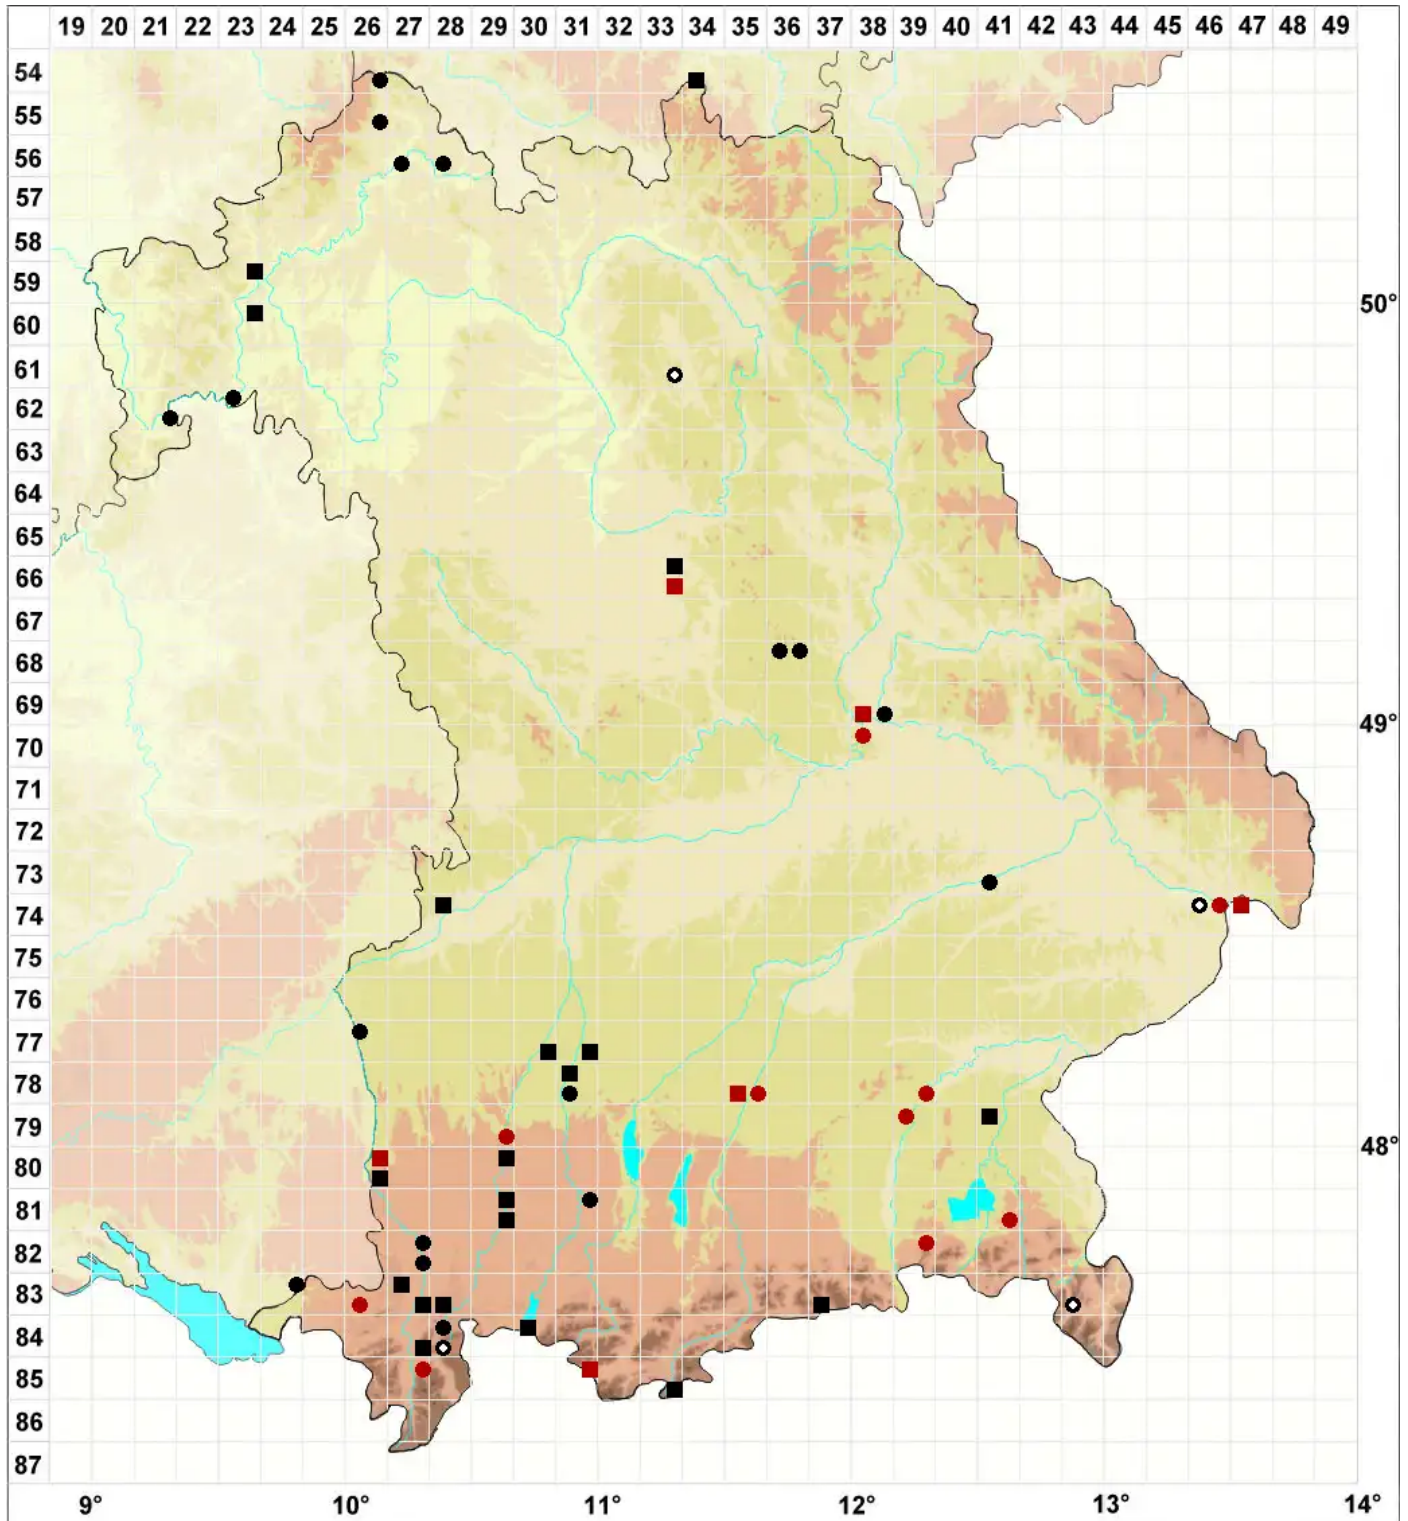

# Orthotrichum cupulatum var. riparium Huebener

Ufer-Becher-Goldhaarmoos

Legende:

**Symbole:**  
Ausgefülltes Symbol:  
Zeitraum von 1980 bis heute (Aktuelle Angabe)  
Leeres Symbol:  
Zeitraum vor 1980 (Altangabe)  
Quadrat: Herbarbeleg