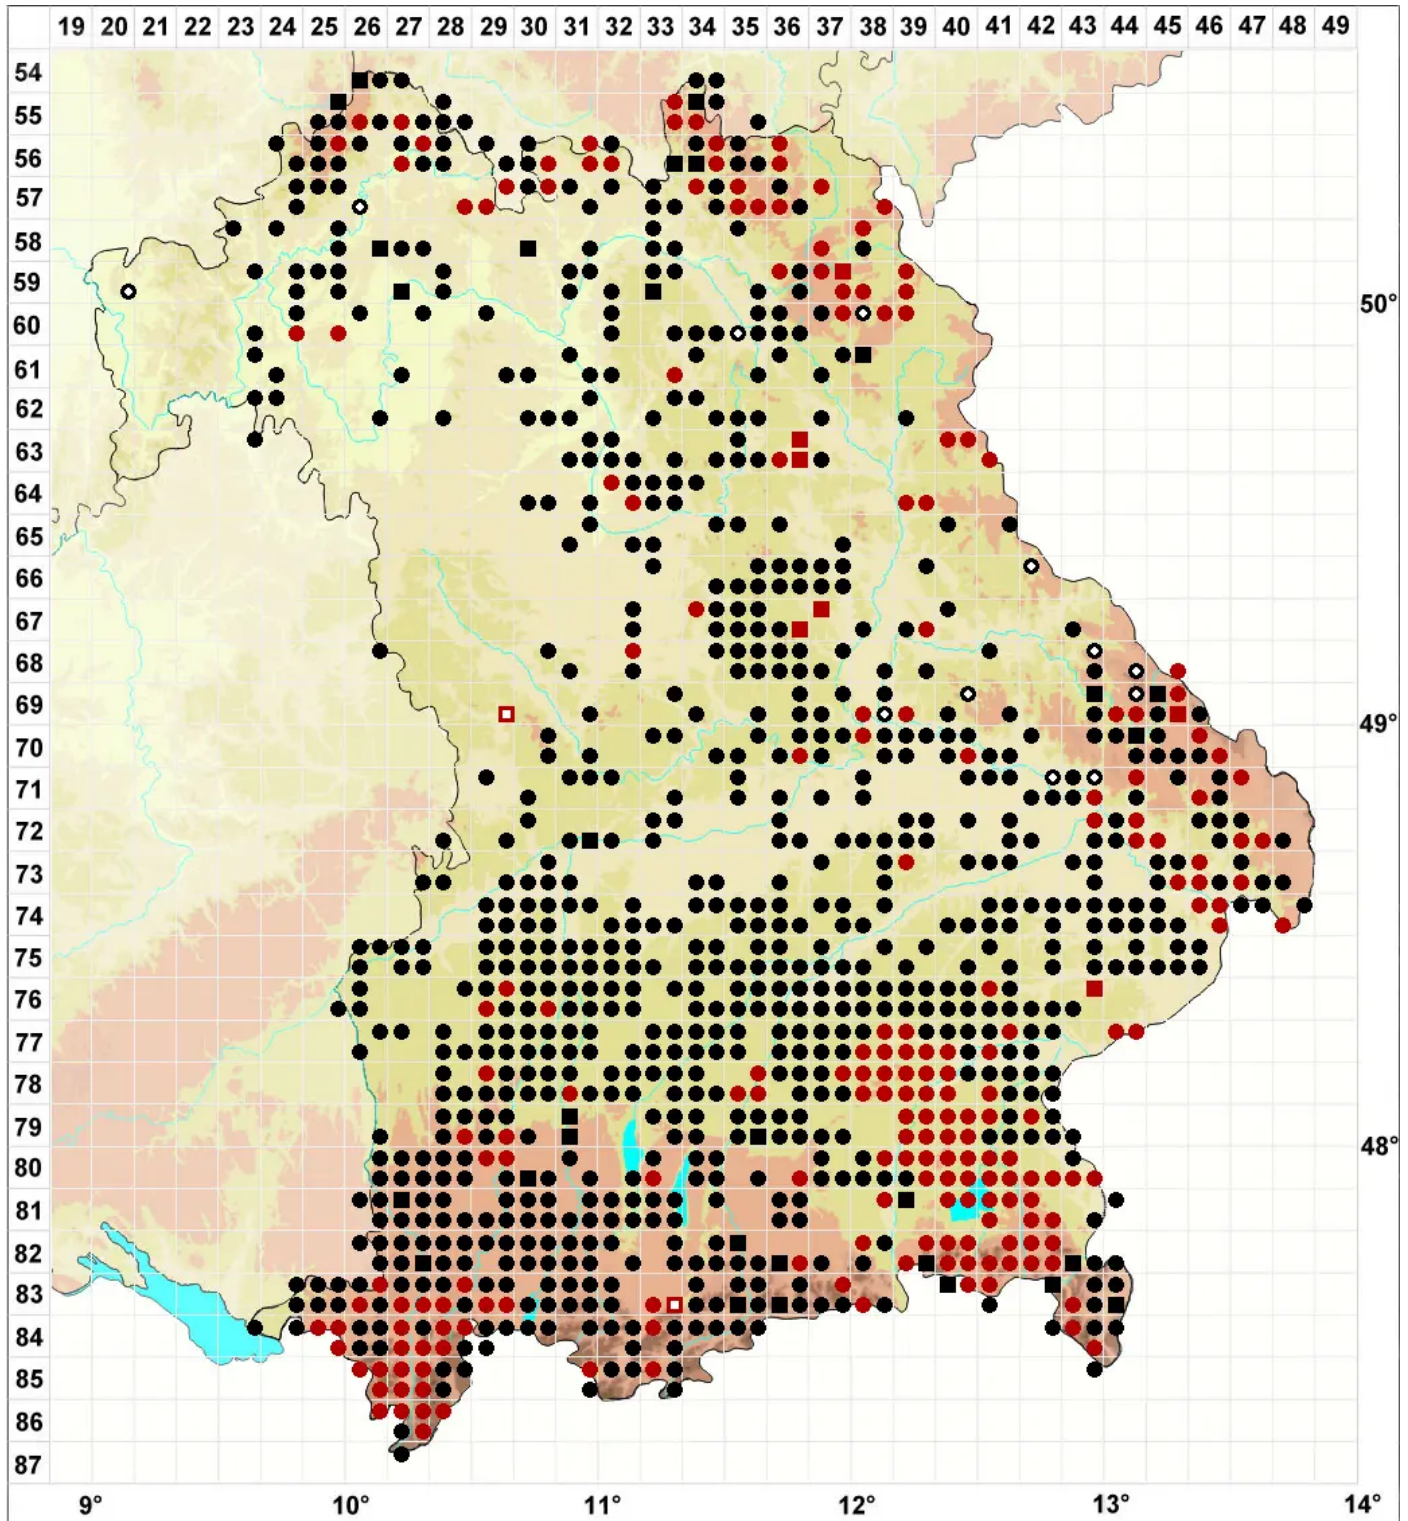

# Orthotrichum speciosum Nees

## Schönes Goldhaarmoos

Legende:

- Symbole:**
- Ausgefülltes Symbol:  
Zeitraum von 1980 bis heute (Aktuelle Angabe)
  - Leeres Symbol:  
Zeitraum vor 1980 (Altangabe)
  - Quadrat: Herbarbeleg