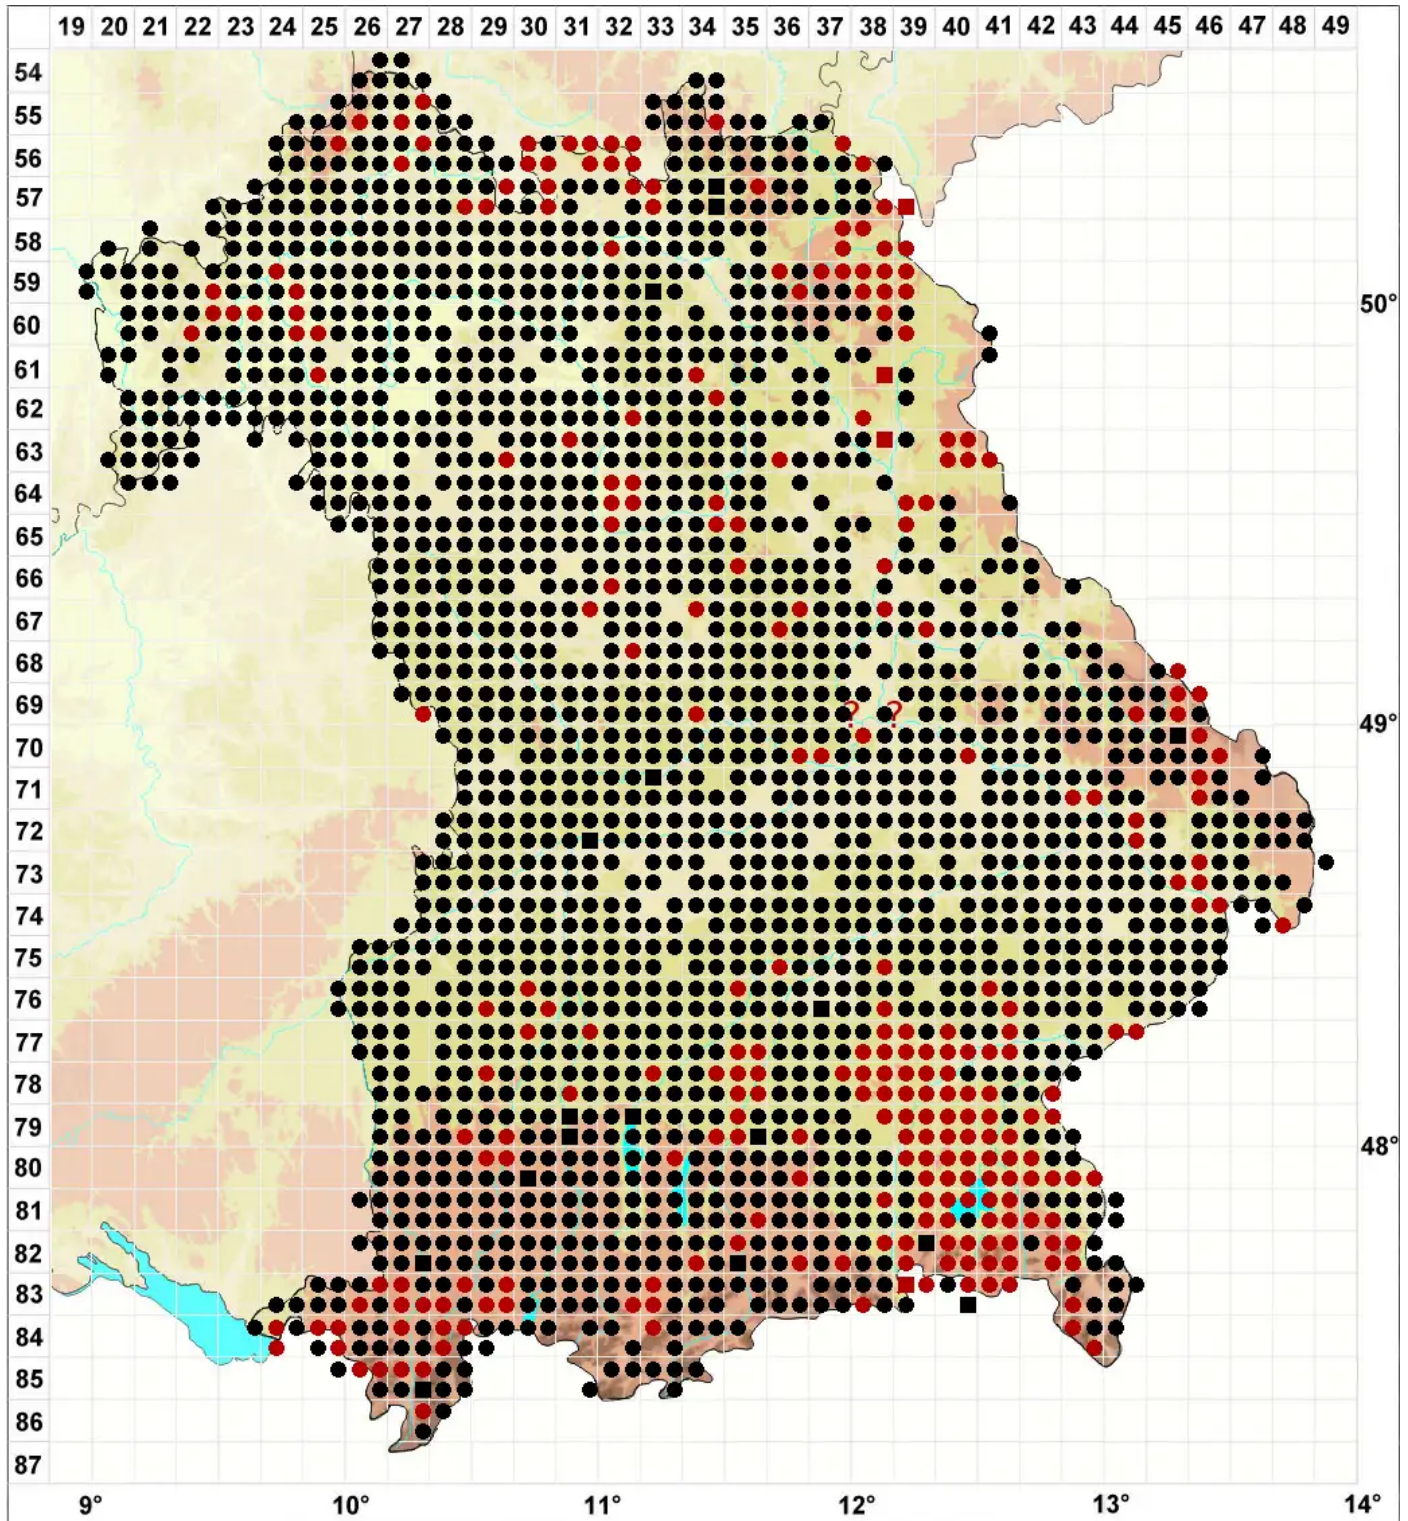

Orthotrichum affine Brid.

Verwandtes Goldhaarmoos

Legende:

- Symbole:**
- Ausgefülltes Symbol:
Zeitraum von 1980 bis heute (Aktuelle Angabe)
 - Leeres Symbol:
Zeitraum vor 1980 (Altangabe)
 - Quadrat: Herbarbeleg