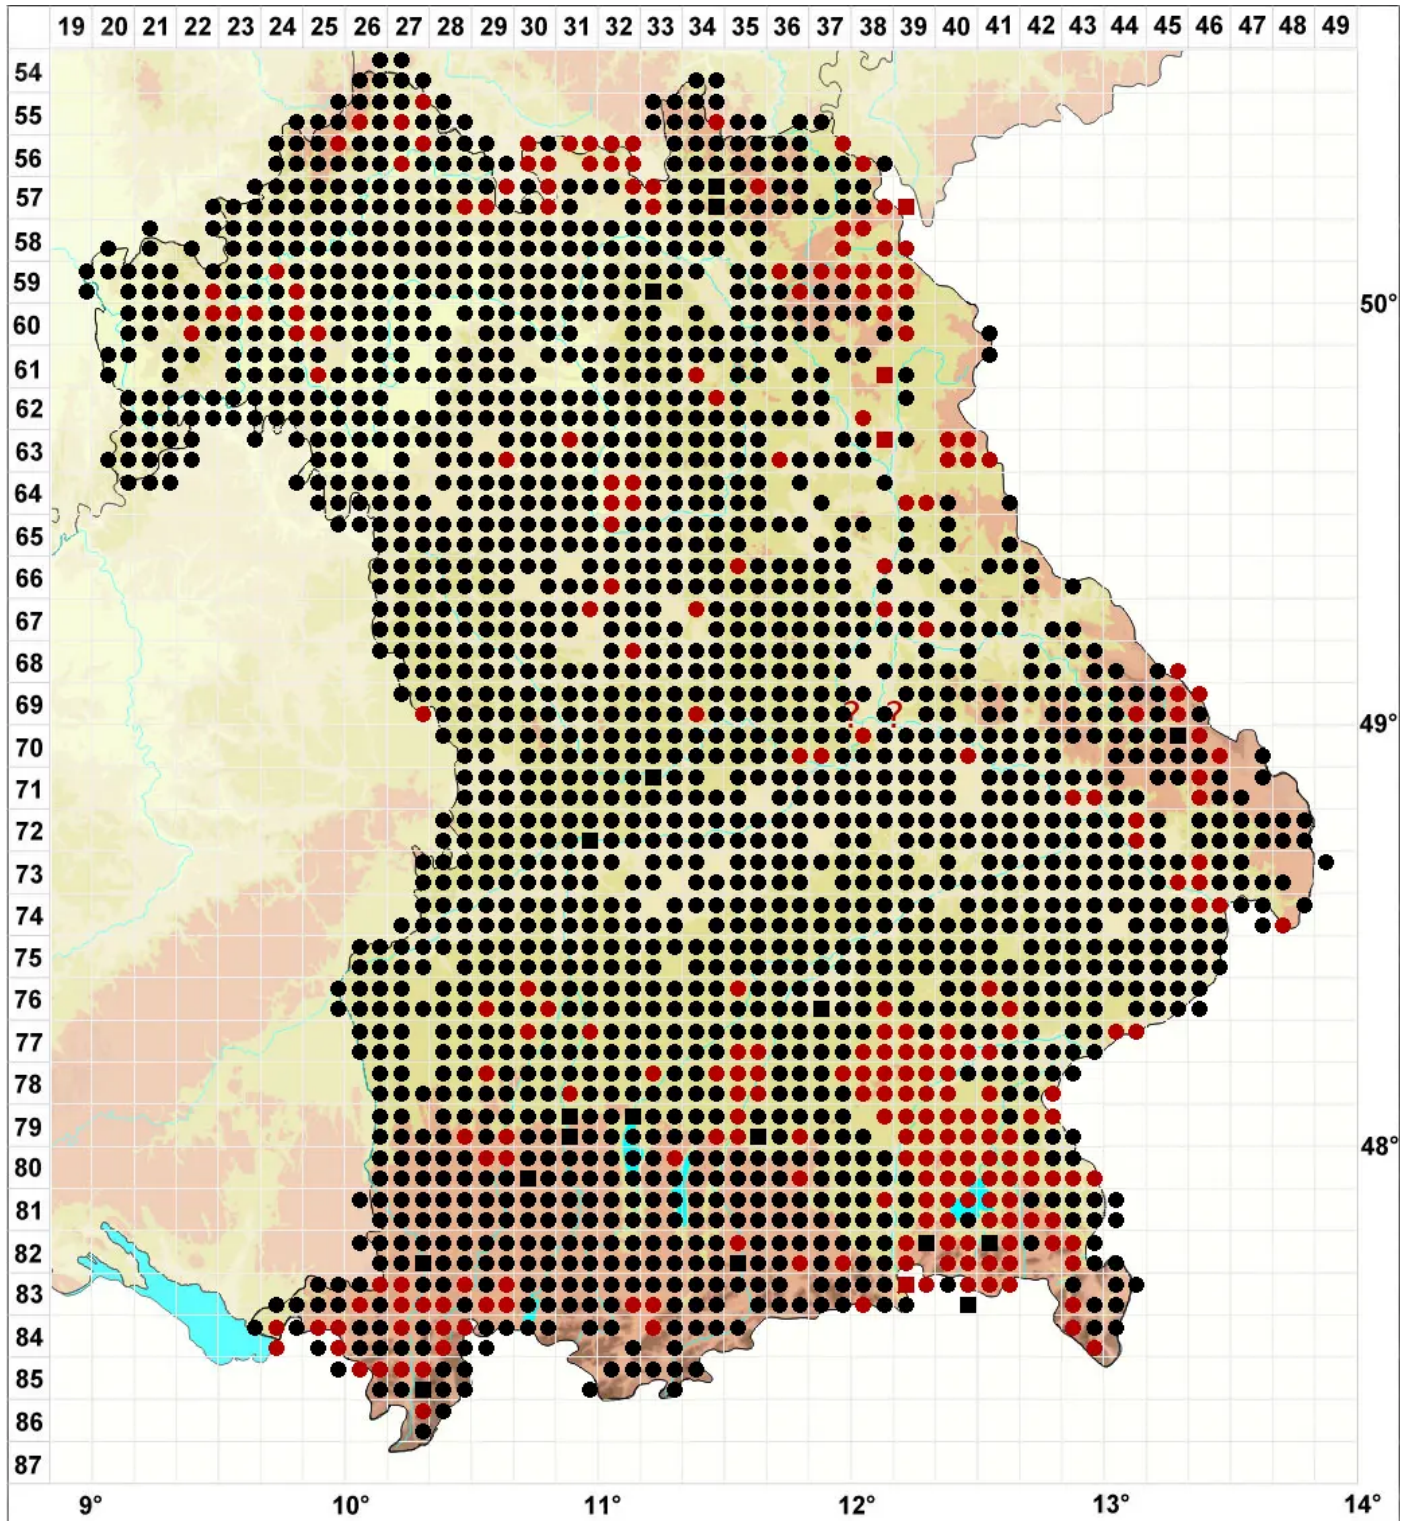

Orthotrichum affine Brid.

Verwandtes Goldhaarmoos

Legende:

- Symbole:**
- Ausgefülltes Symbol:
Zeitraum von 1980 bis heute (Aktuelle Angabe)
 - Leeres Symbol:
Zeitraum vor 1980 (Altangabe)
 - Quadrat: Herbarbeleg