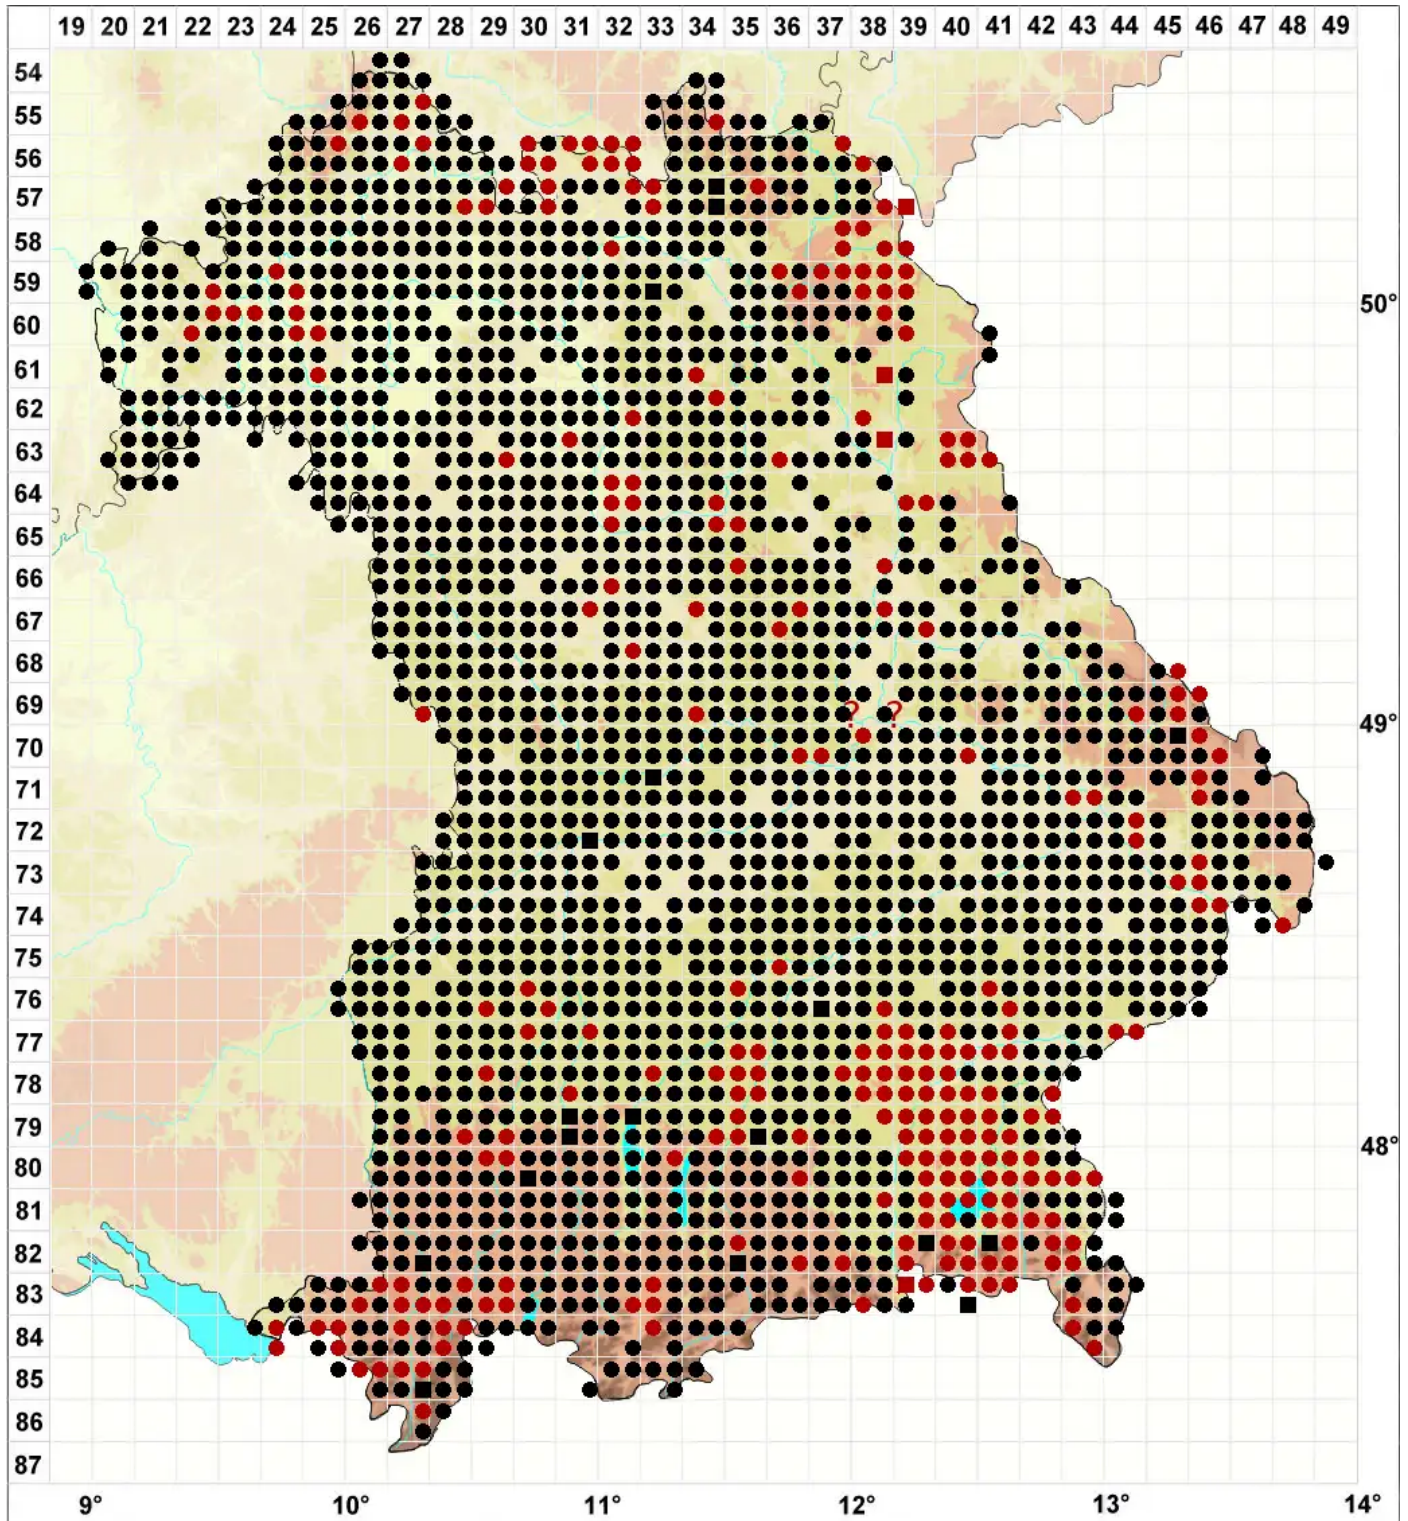

# Orthotrichum affine Brid.

Verwandtes Goldhaarmoos

Legende:

- Symbole:**
- Ausgefülltes Symbol:  
Zeitraum von 1980 bis heute (Aktuelle Angabe)
  - Leeres Symbol:  
Zeitraum vor 1980 (Altangabe)
  - Quadrat: Herbarbeleg