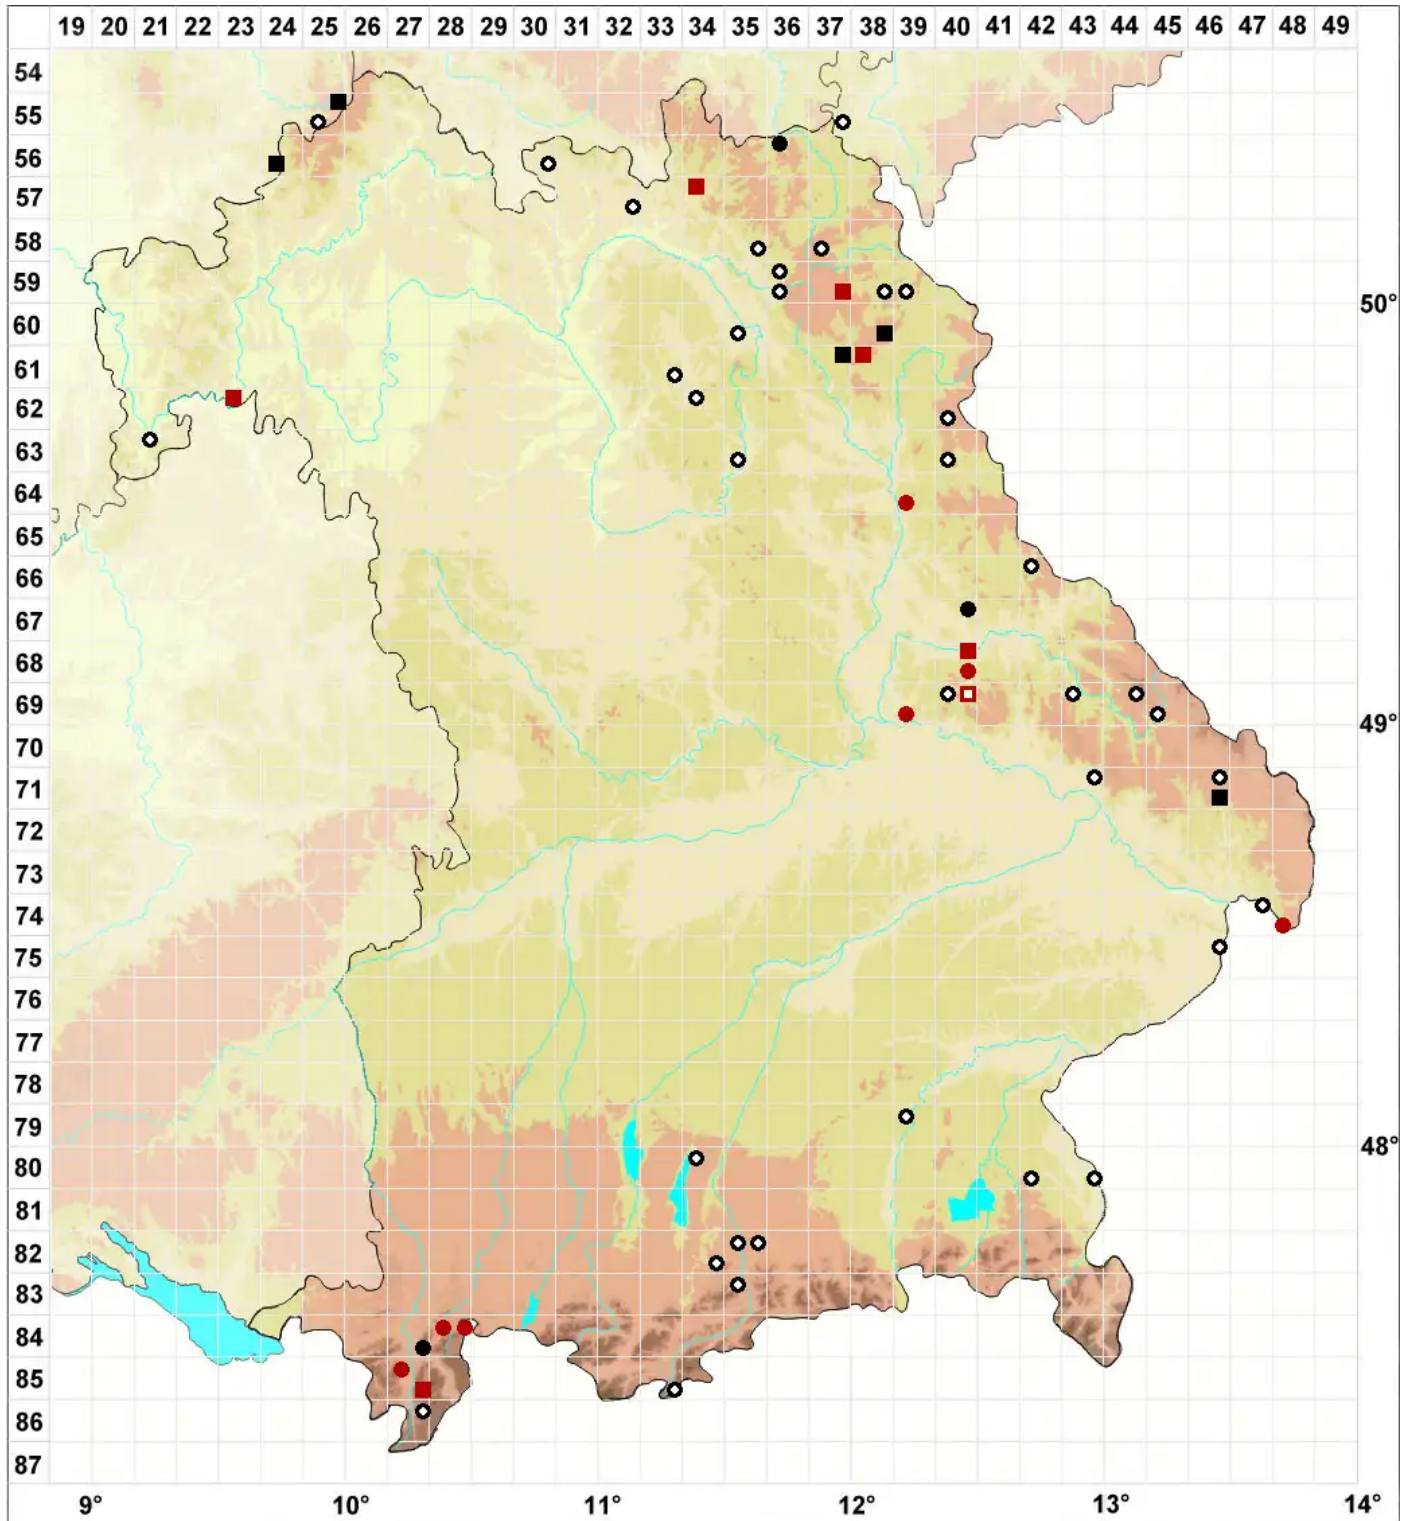

Orthotrichum rupestre Schleich. ex Schwägr.

Felsen-Goldhaarmoos

Legende:

Symbole:
Ausgefülltes Symbol:
Zeitraum von 1980 bis heute (Aktuelle Angabe)
Leeres Symbol:
Zeitraum vor 1980 (Altangabe)
Quadrat: Herbarbeleg