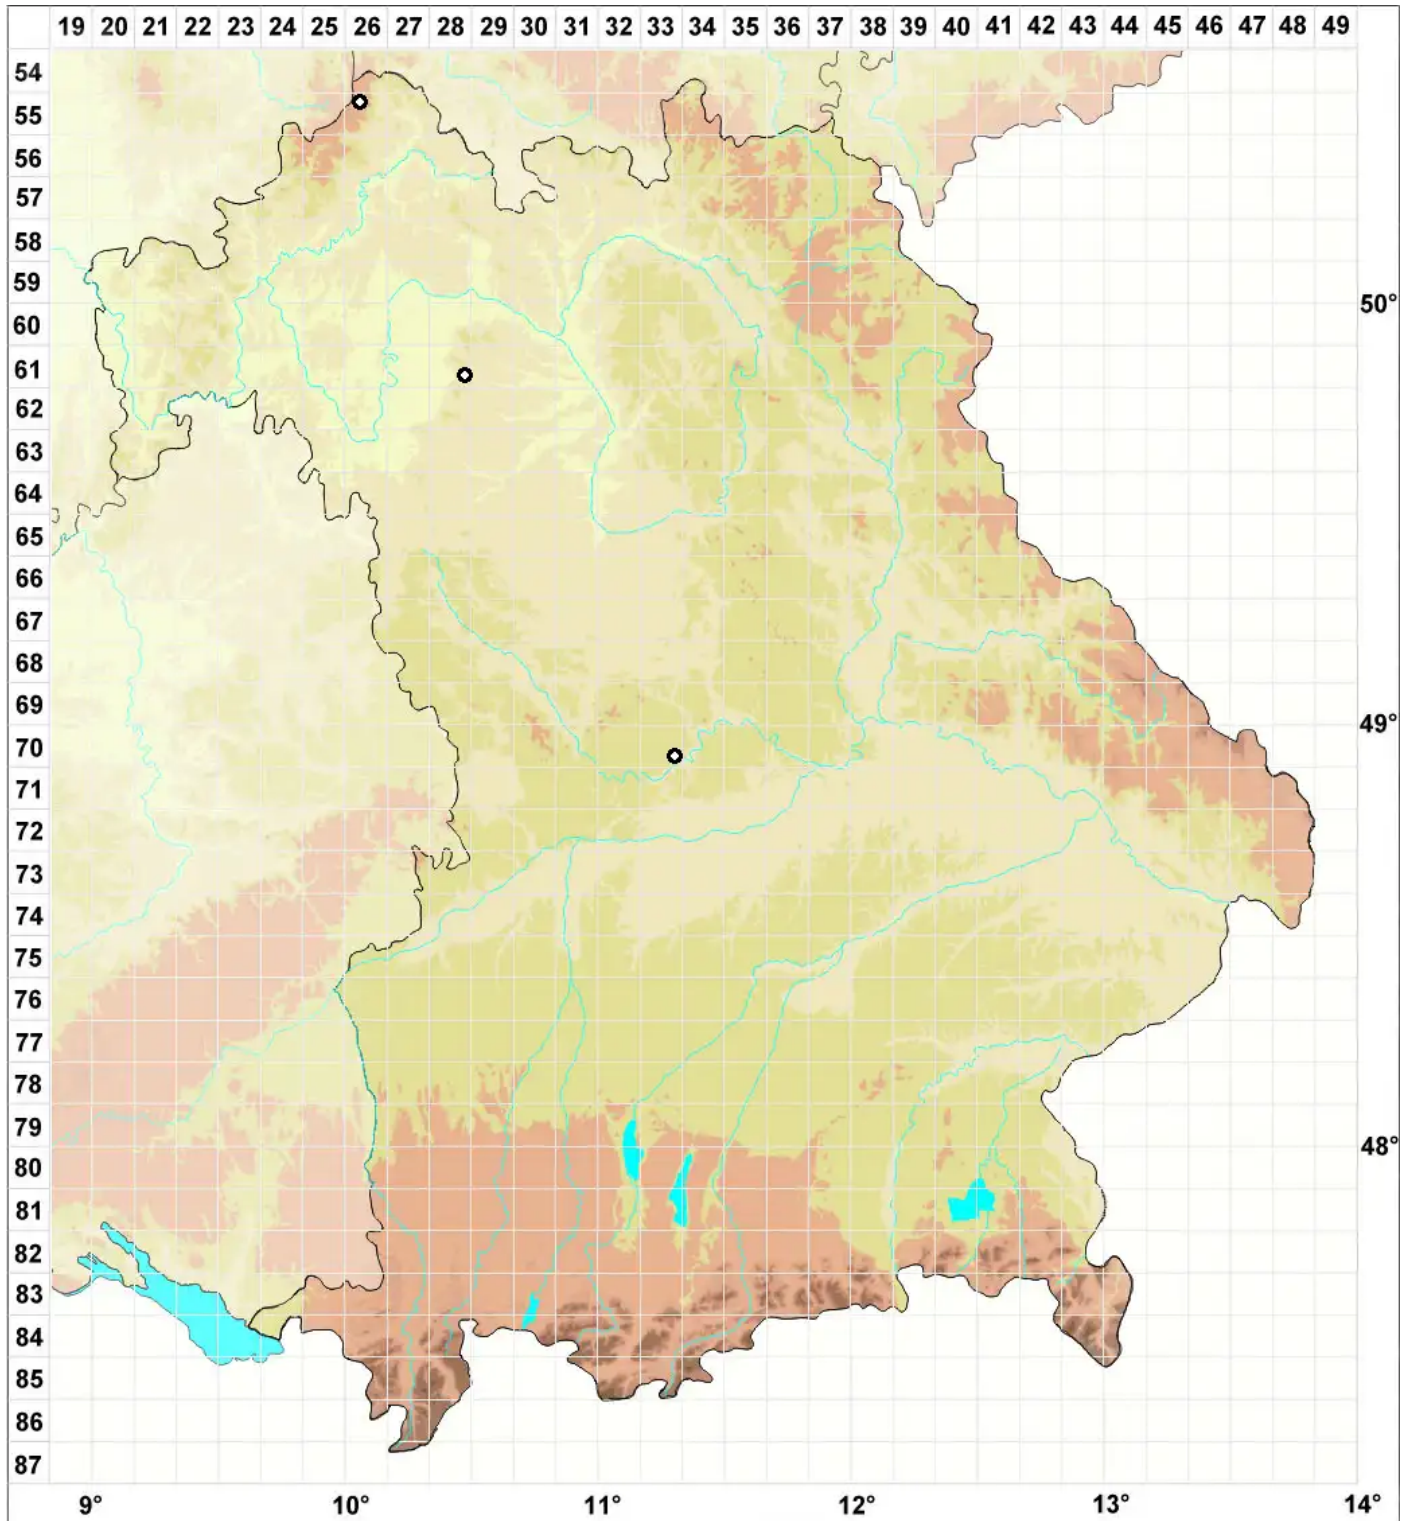

# Orthotrichum gymnostomum Bruch ex Brid.

## Nacktmündiges Goldhaarmoos

Legende:

**Symbole:**

Ausgefülltes Symbol:  
Zeitraum von 1980 bis heute (Aktuelle Angabe)

Leeres Symbol:  
Zeitraum vor 1980 (Altangabe)

Quadrat: Herbarbeleg