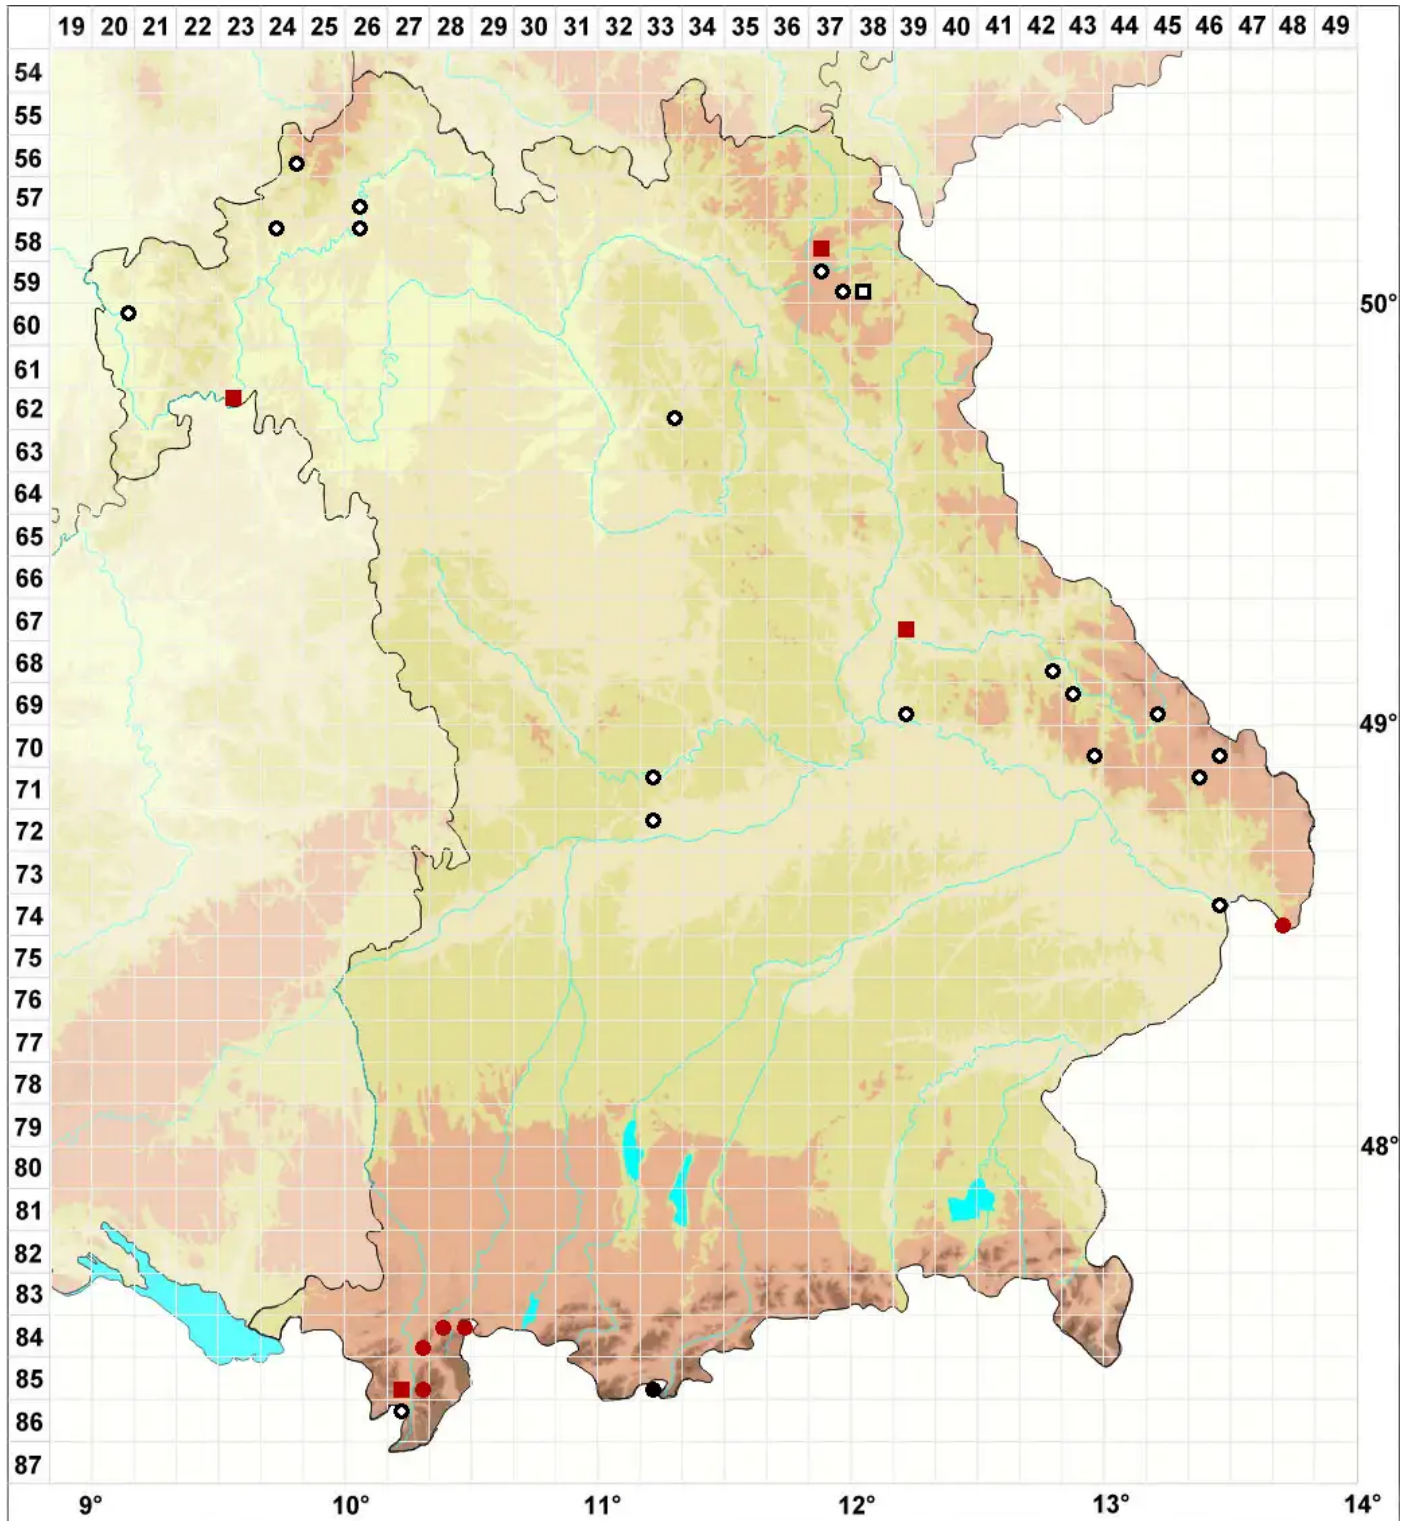

# Ulota hutchinsiae (Sm.) Hammar

Amerikanisches Krausblattmoos

Legende:

**Symbole:**  
Ausgefülltes Symbol:  
Zeitraum von 1980 bis heute (Aktuelle Angabe)  
Leeres Symbol:  
Zeitraum vor 1980 (Altangabe)  
Quadrat: Herbarbeleg