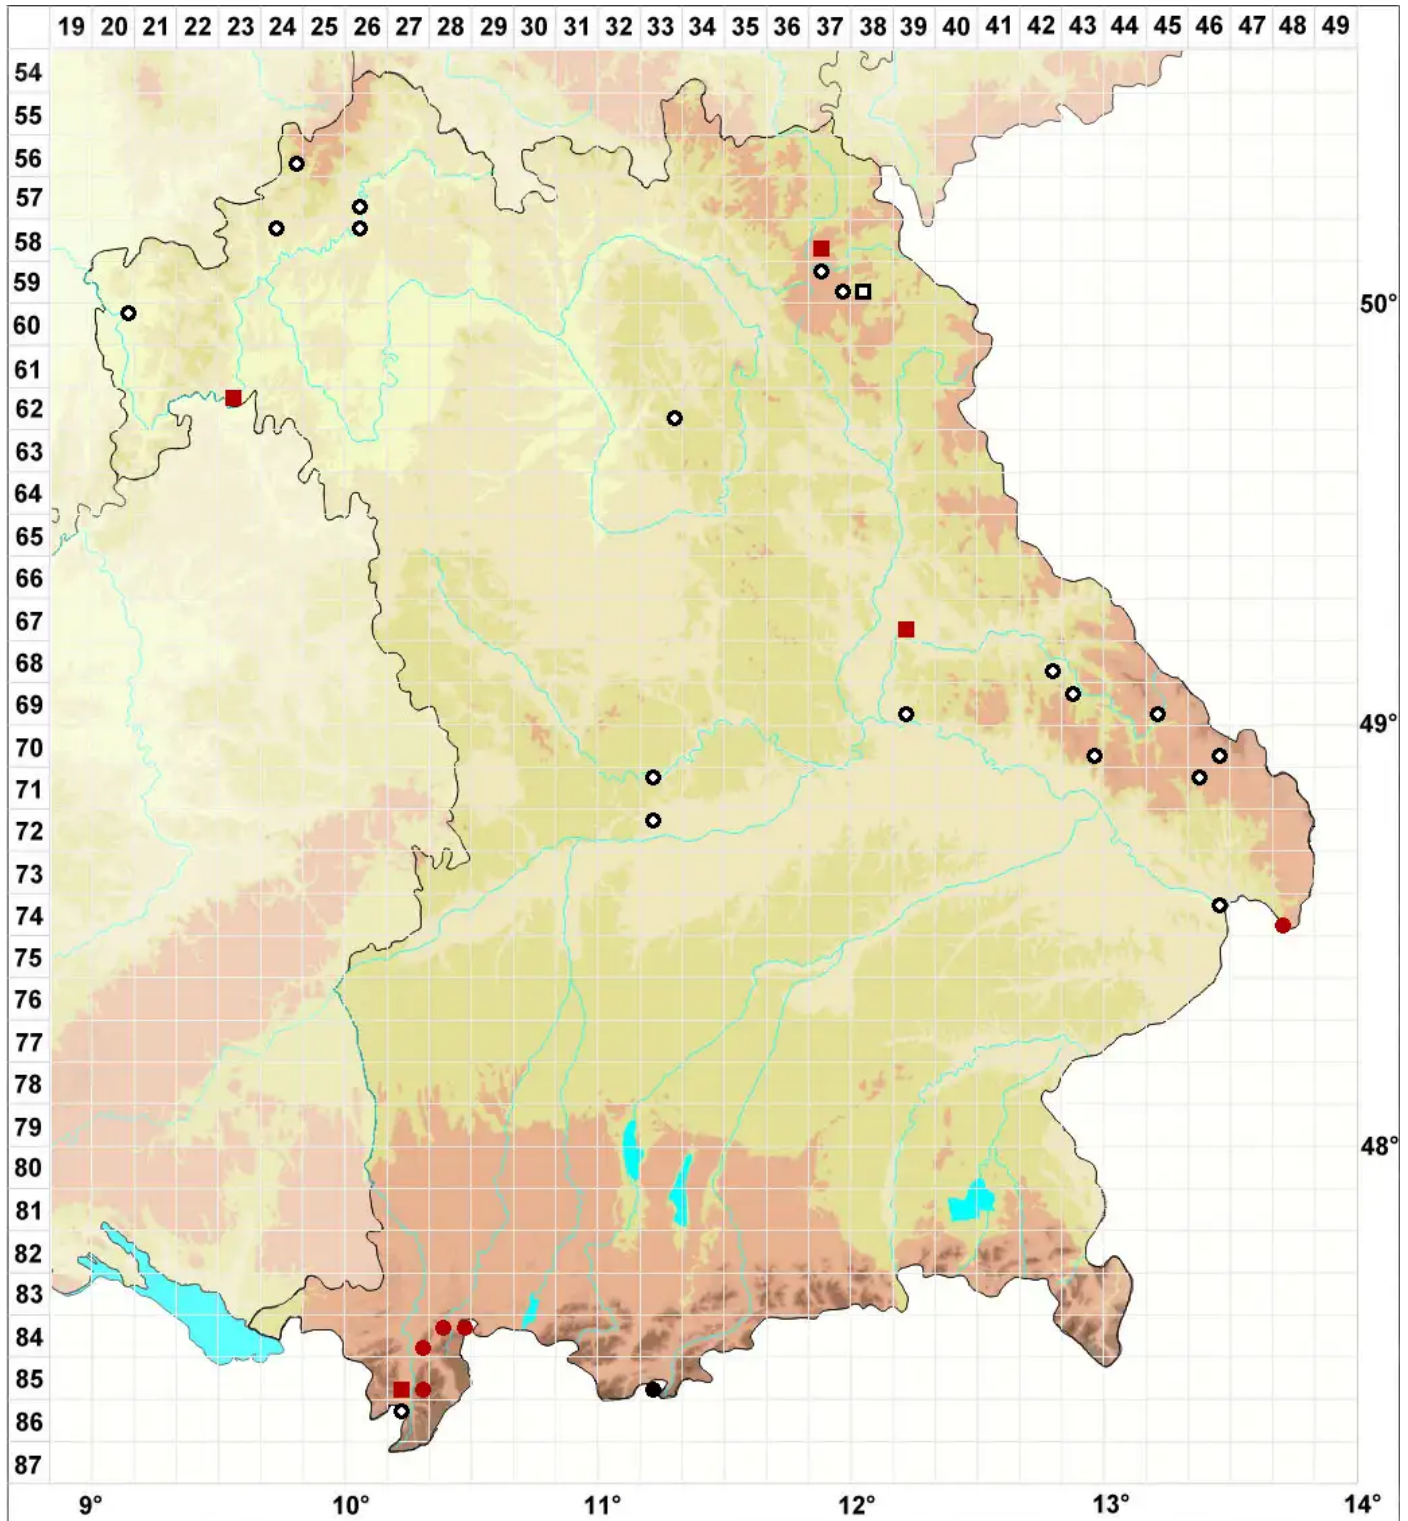

Ulota hutchinsiae (Sm.) Hammar

Amerikanisches Krausblattmoos

Legende:

Symbole:

Ausgefülltes Symbol:
Zeitraum von 1980 bis heute (Aktuelle Angabe)

Leeres Symbol:
Zeitraum vor 1980 (Altangabe)

Quadrat: Herbarbeleg