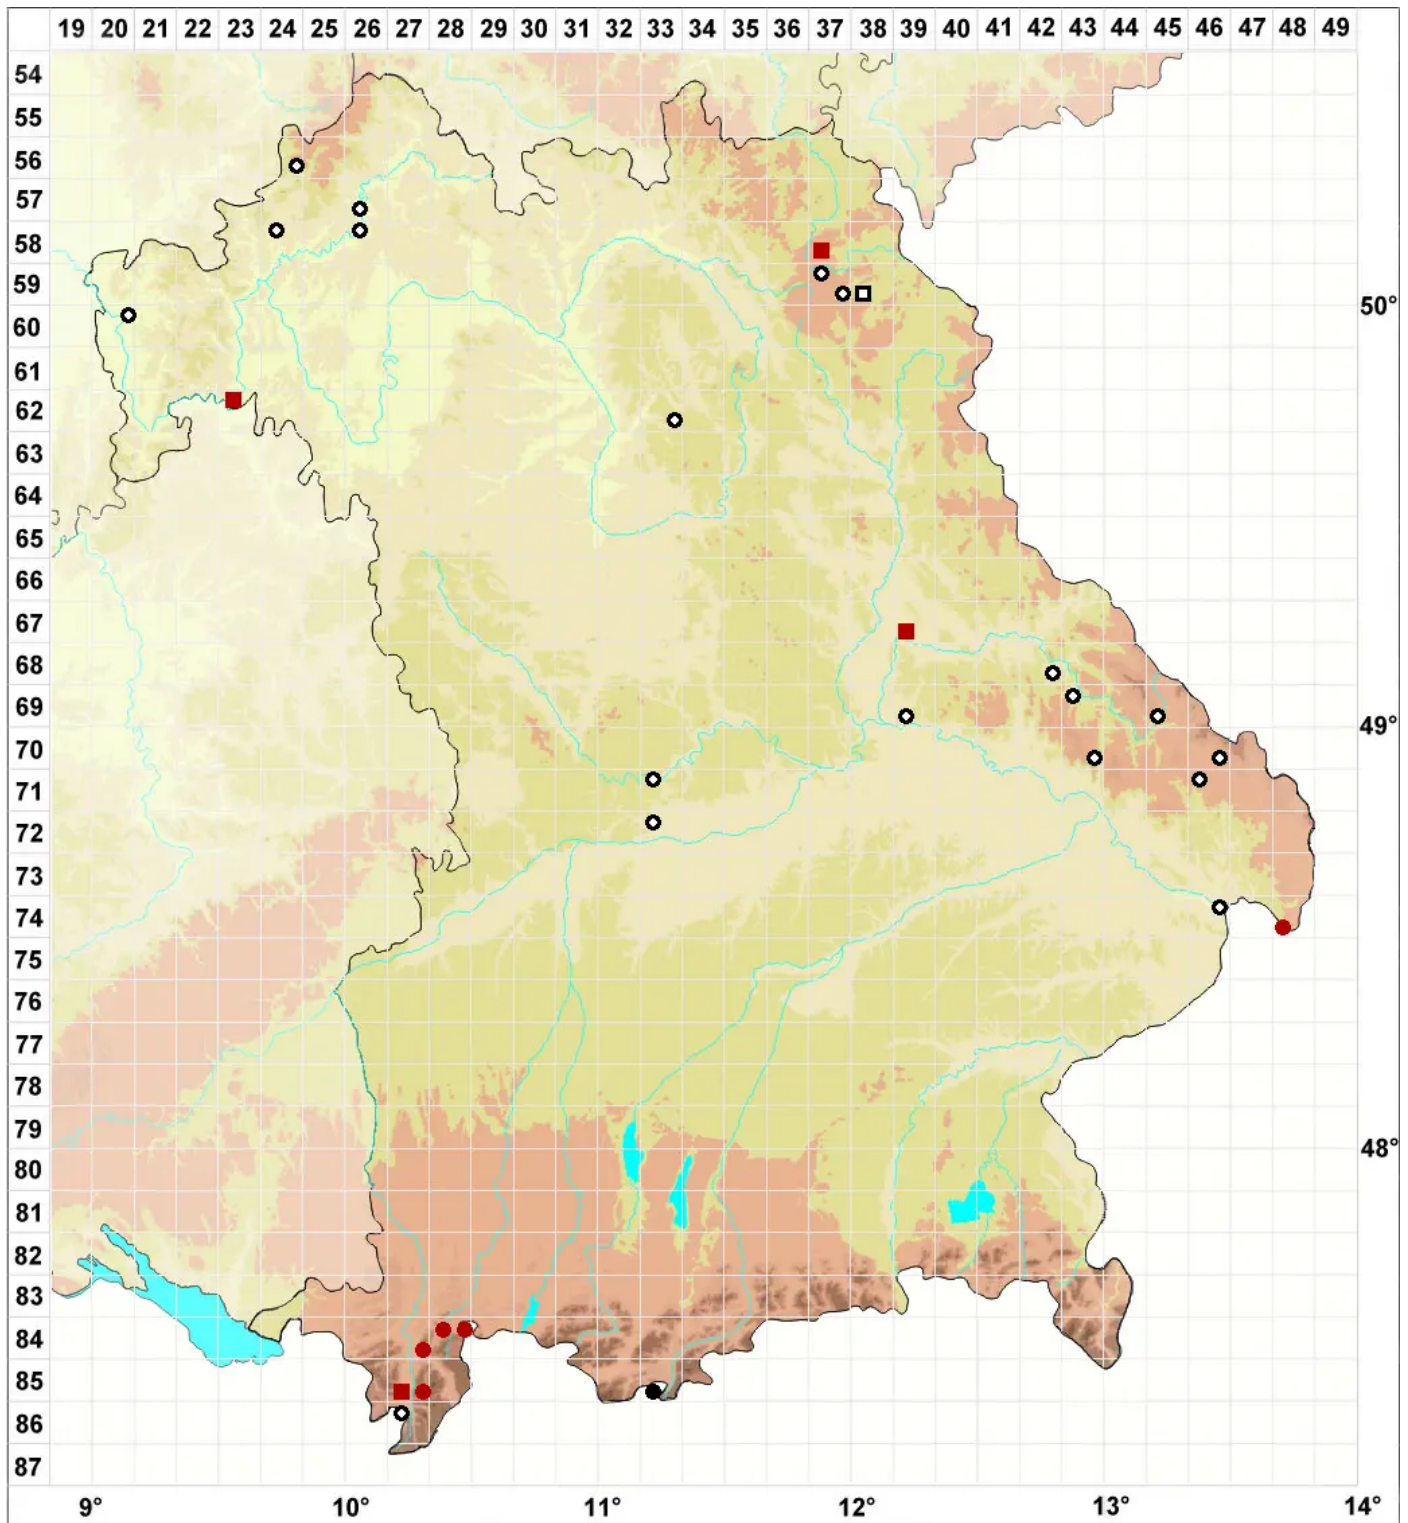

Ulota hutchinsiae (Sm.) Hammar

Amerikanisches Krausblattmoos

Legende:

Symbole:

Ausgefülltes Symbol:
Zeitraum von 1980 bis heute (Aktuelle Angabe)

Leeres Symbol:
Zeitraum vor 1980 (Altangabe)

Quadrat: Herbarbeleg