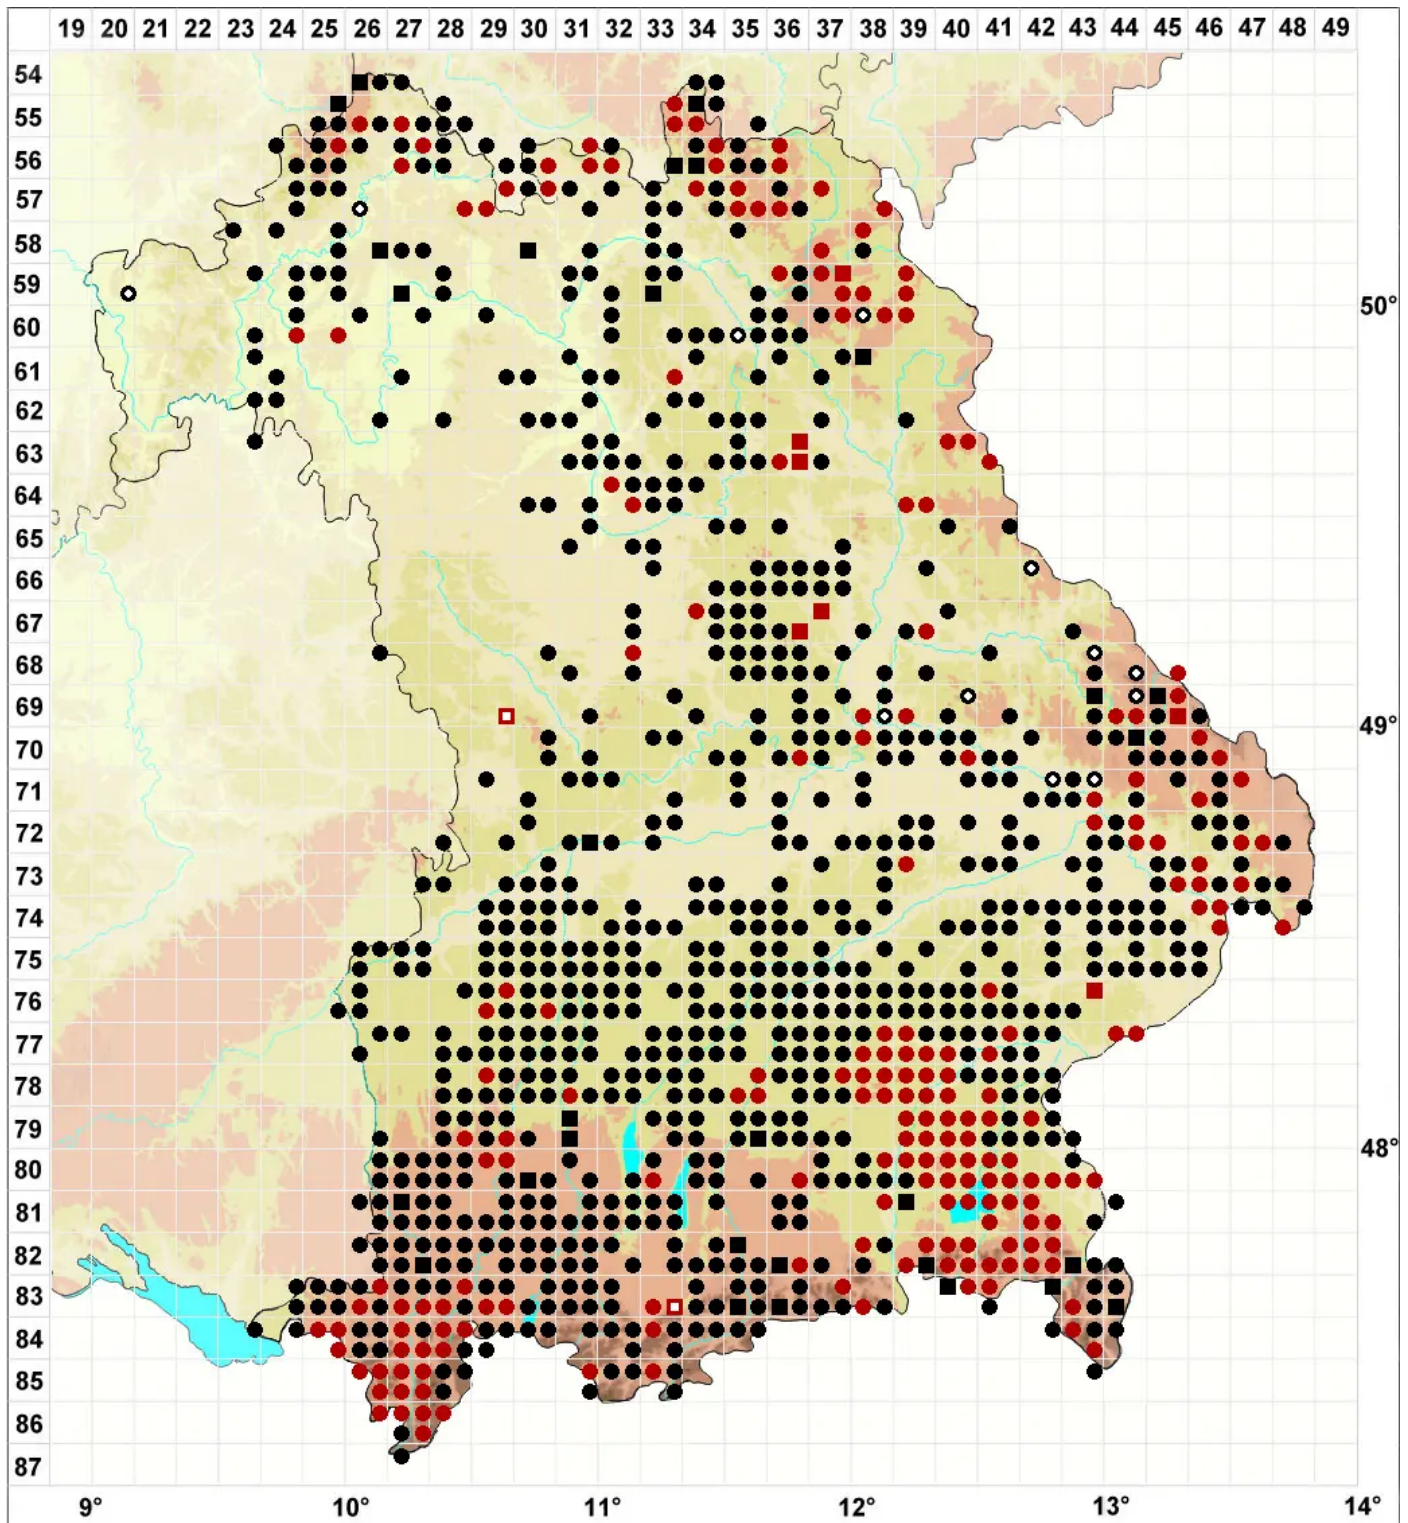

Orthotrichum speciosum Nees

Schönes Goldhaarmoos

Legende:

- Symbole:**
- Ausgefülltes Symbol:
Zeitraum von 1980 bis heute (Aktuelle Angabe)
 - Leeres Symbol:
Zeitraum vor 1980 (Altangabe)
 - Quadrat: Herbarbeleg