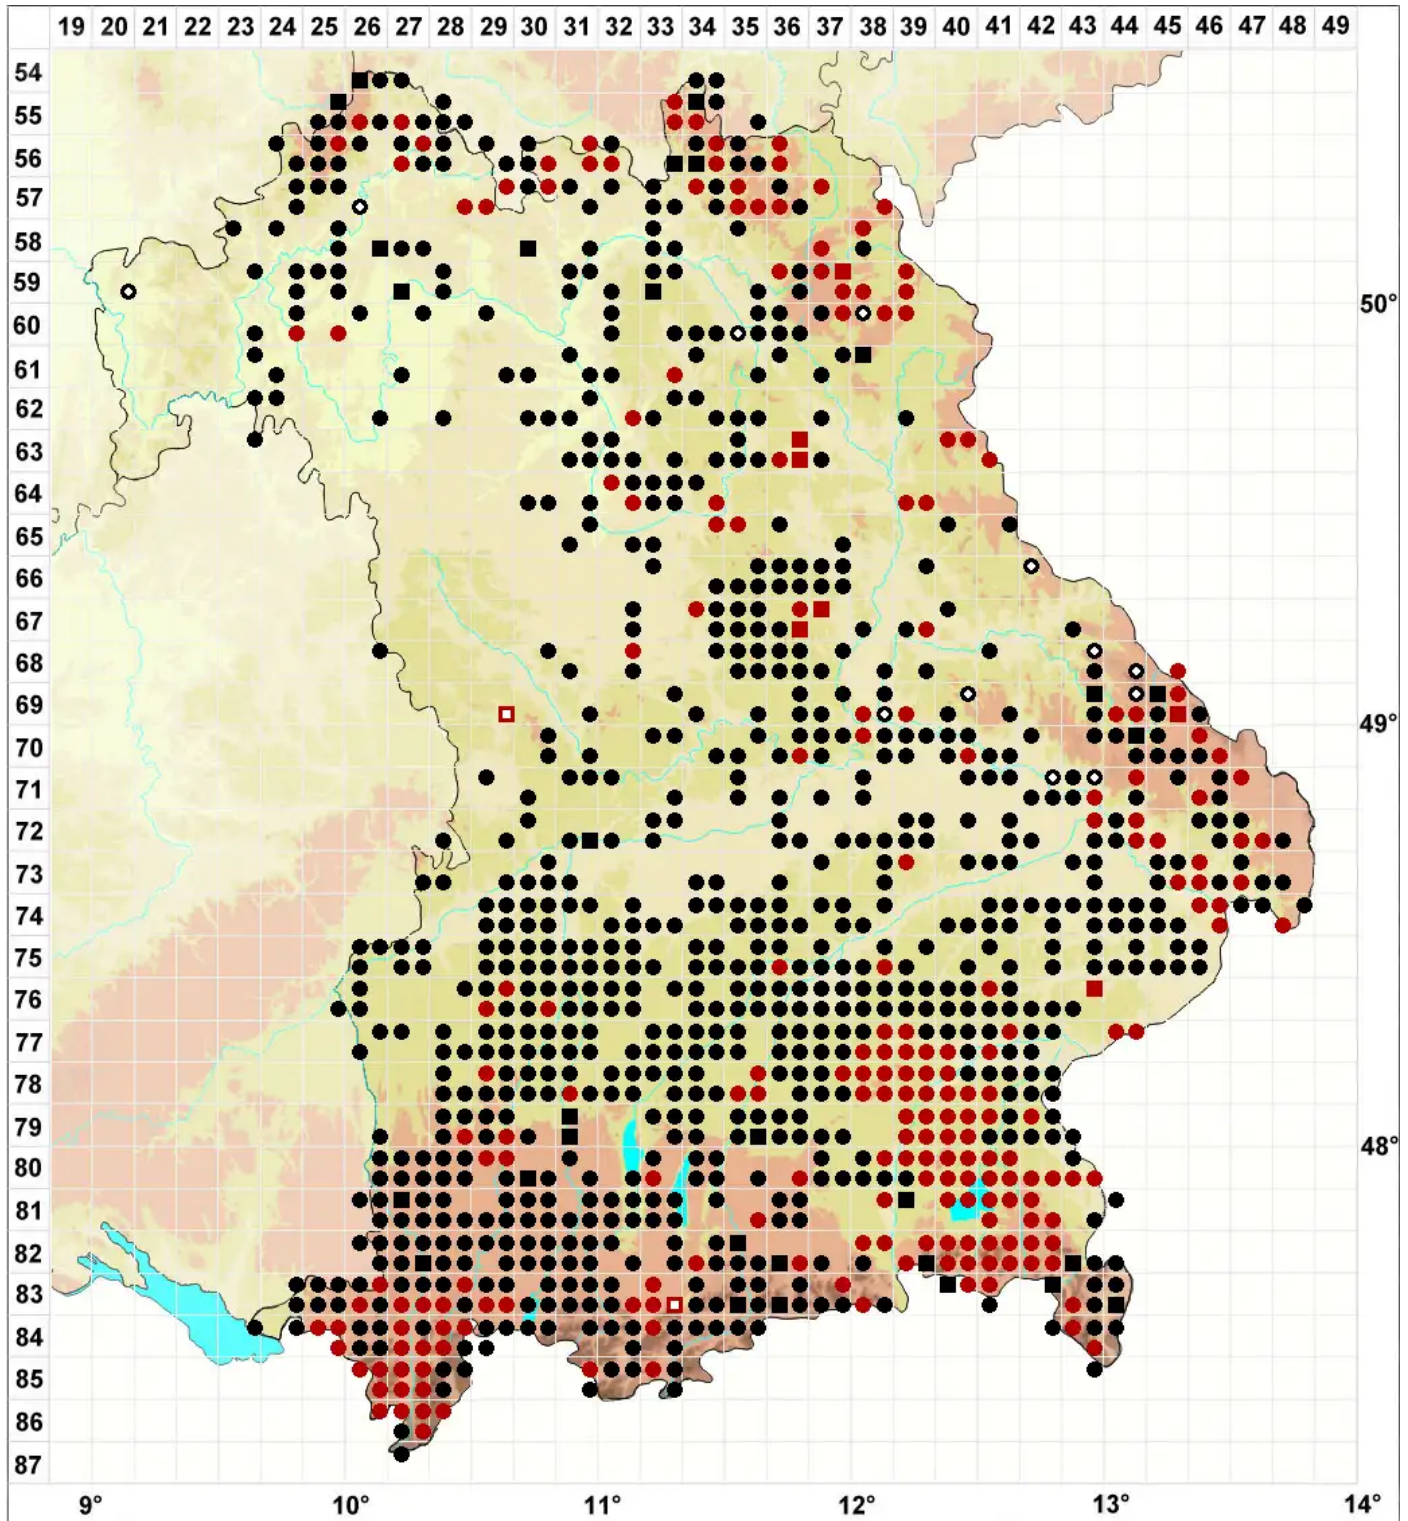

Orthotrichum speciosum Nees

Schönes Goldhaarmoos

Legende:

- Symbole:**
- Ausgefülltes Symbol:
Zeitraum von 1980 bis heute (Aktuelle Angabe)
 - Leeres Symbol:
Zeitraum vor 1980 (Altangabe)
 - Quadrat: Herbarbeleg