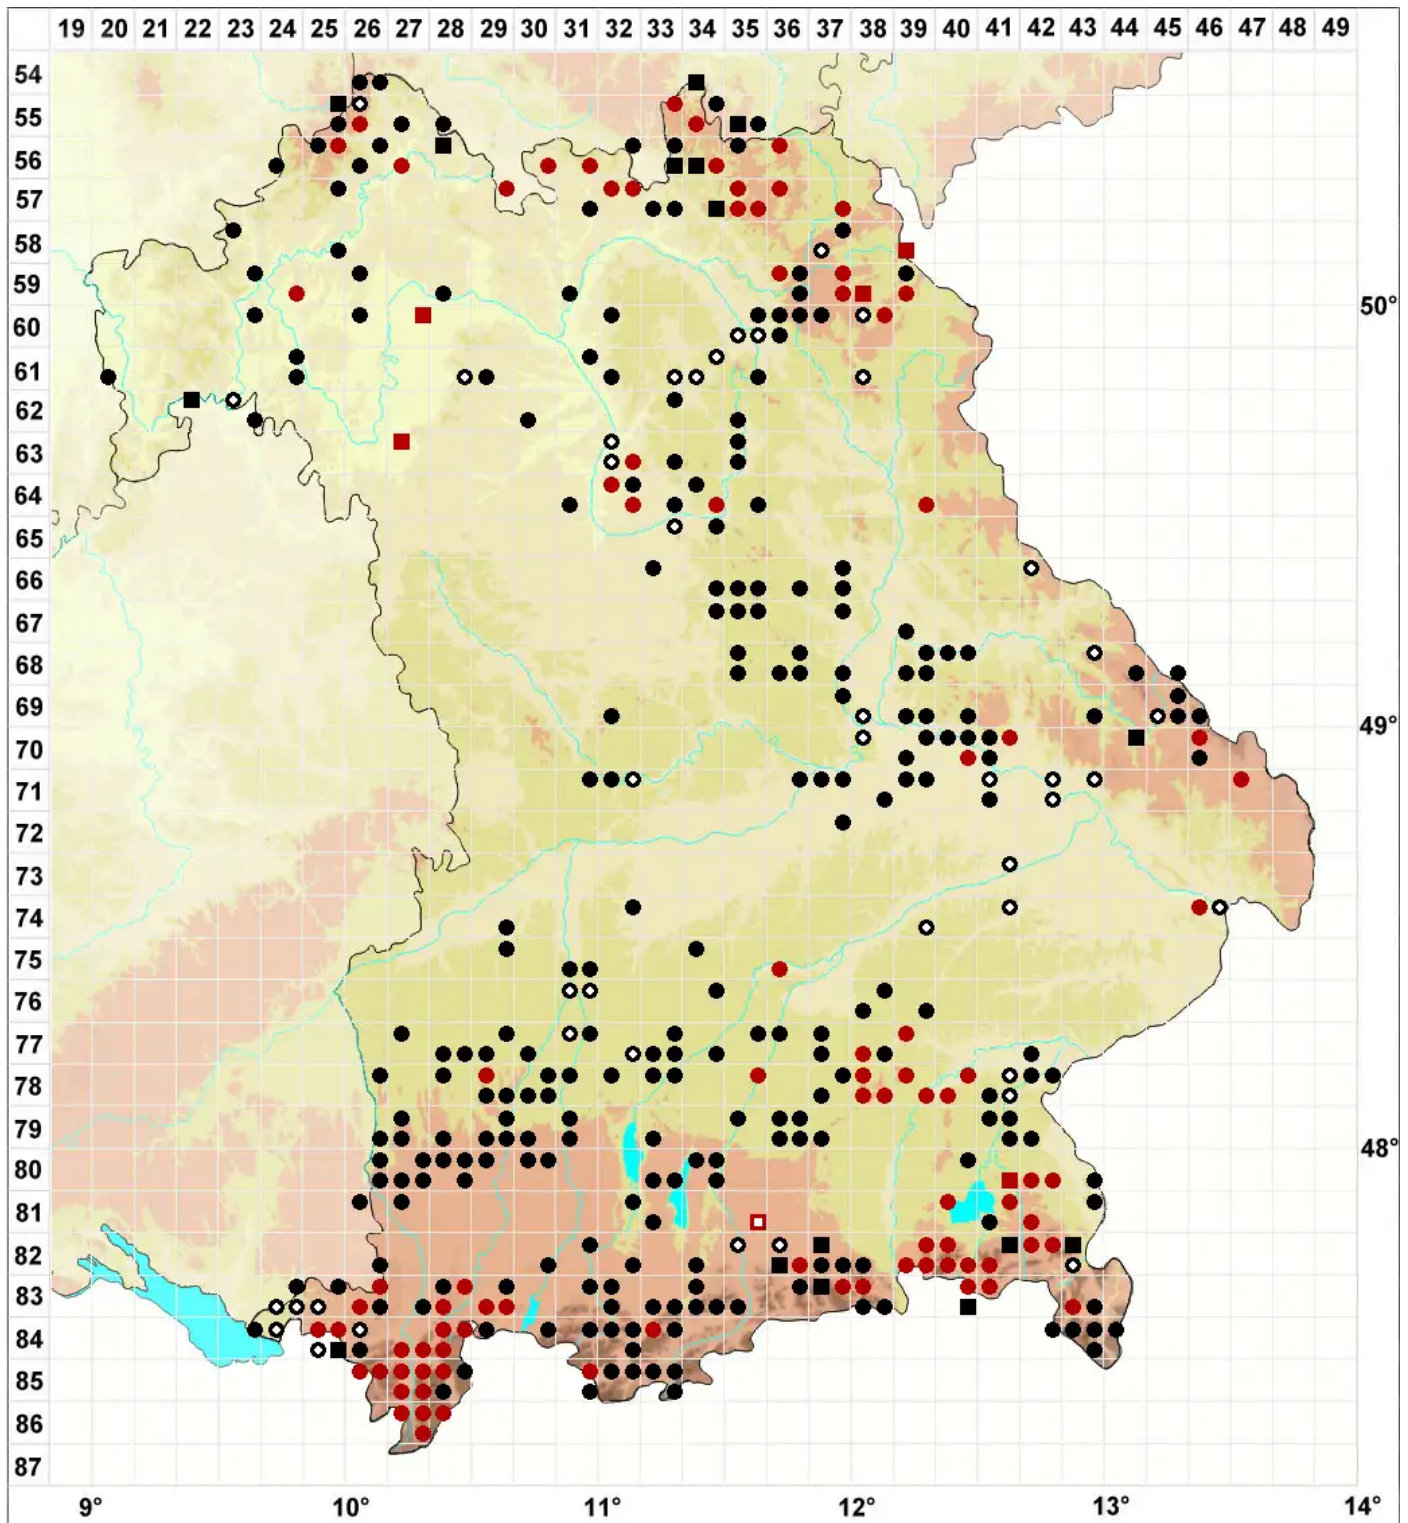

Orthotrichum striatum Hedw.

Glattfrüchtiges Goldhaarmoos

Legende:

- Symbole:**
- Ausgefülltes Symbol:
Zeitraum von 1980 bis heute (Aktuelle Angabe)
 - Leeres Symbol:
Zeitraum vor 1980 (Altangabe)
 - Quadrat: Herbarbeleg