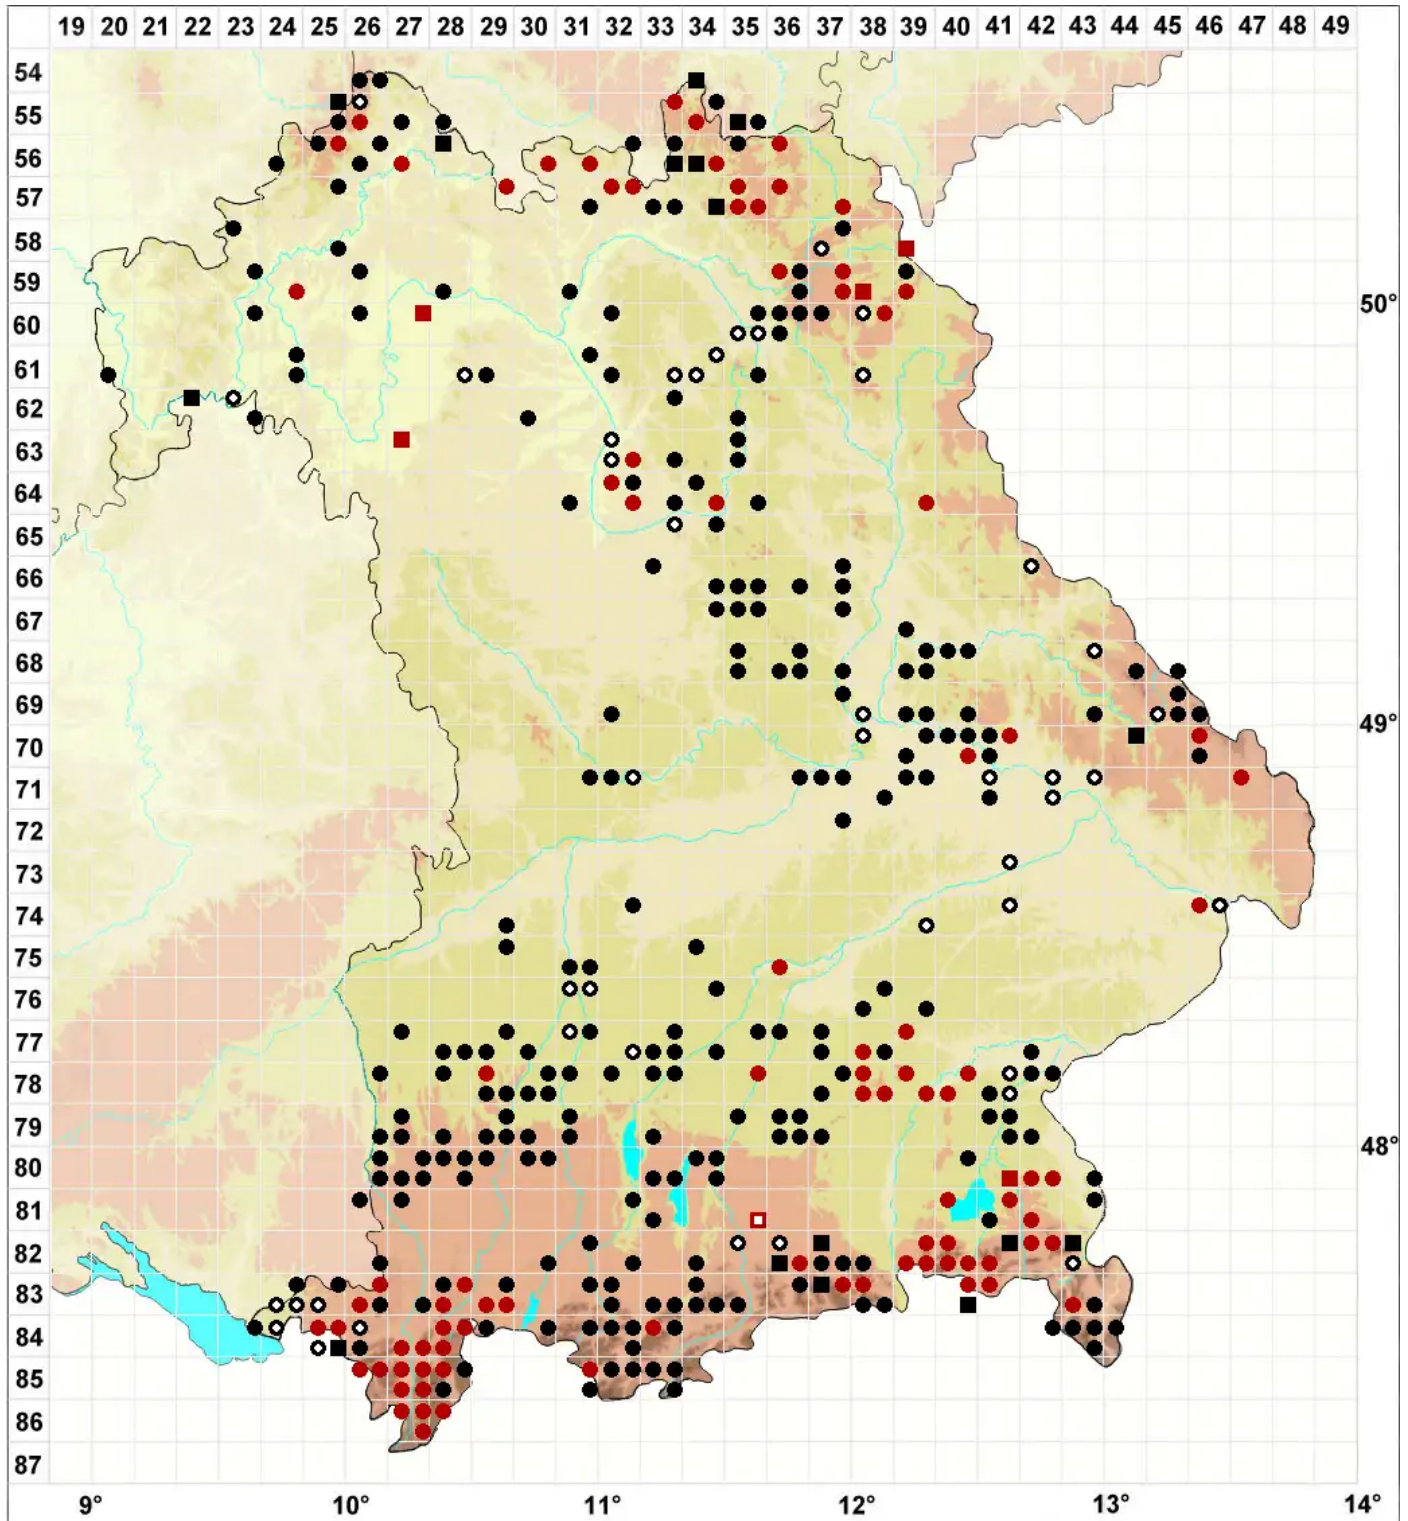

# Orthotrichum striatum Hedw.

Glattfrüchtiges Goldhaarmoos

Legende:

**Symbole:**  
Ausgefülltes Symbol:  
Zeitraum von 1980 bis heute (Aktuelle Angabe)  
Leeres Symbol:  
Zeitraum vor 1980 (Altangabe)  
Quadrat: Herbarbeleg