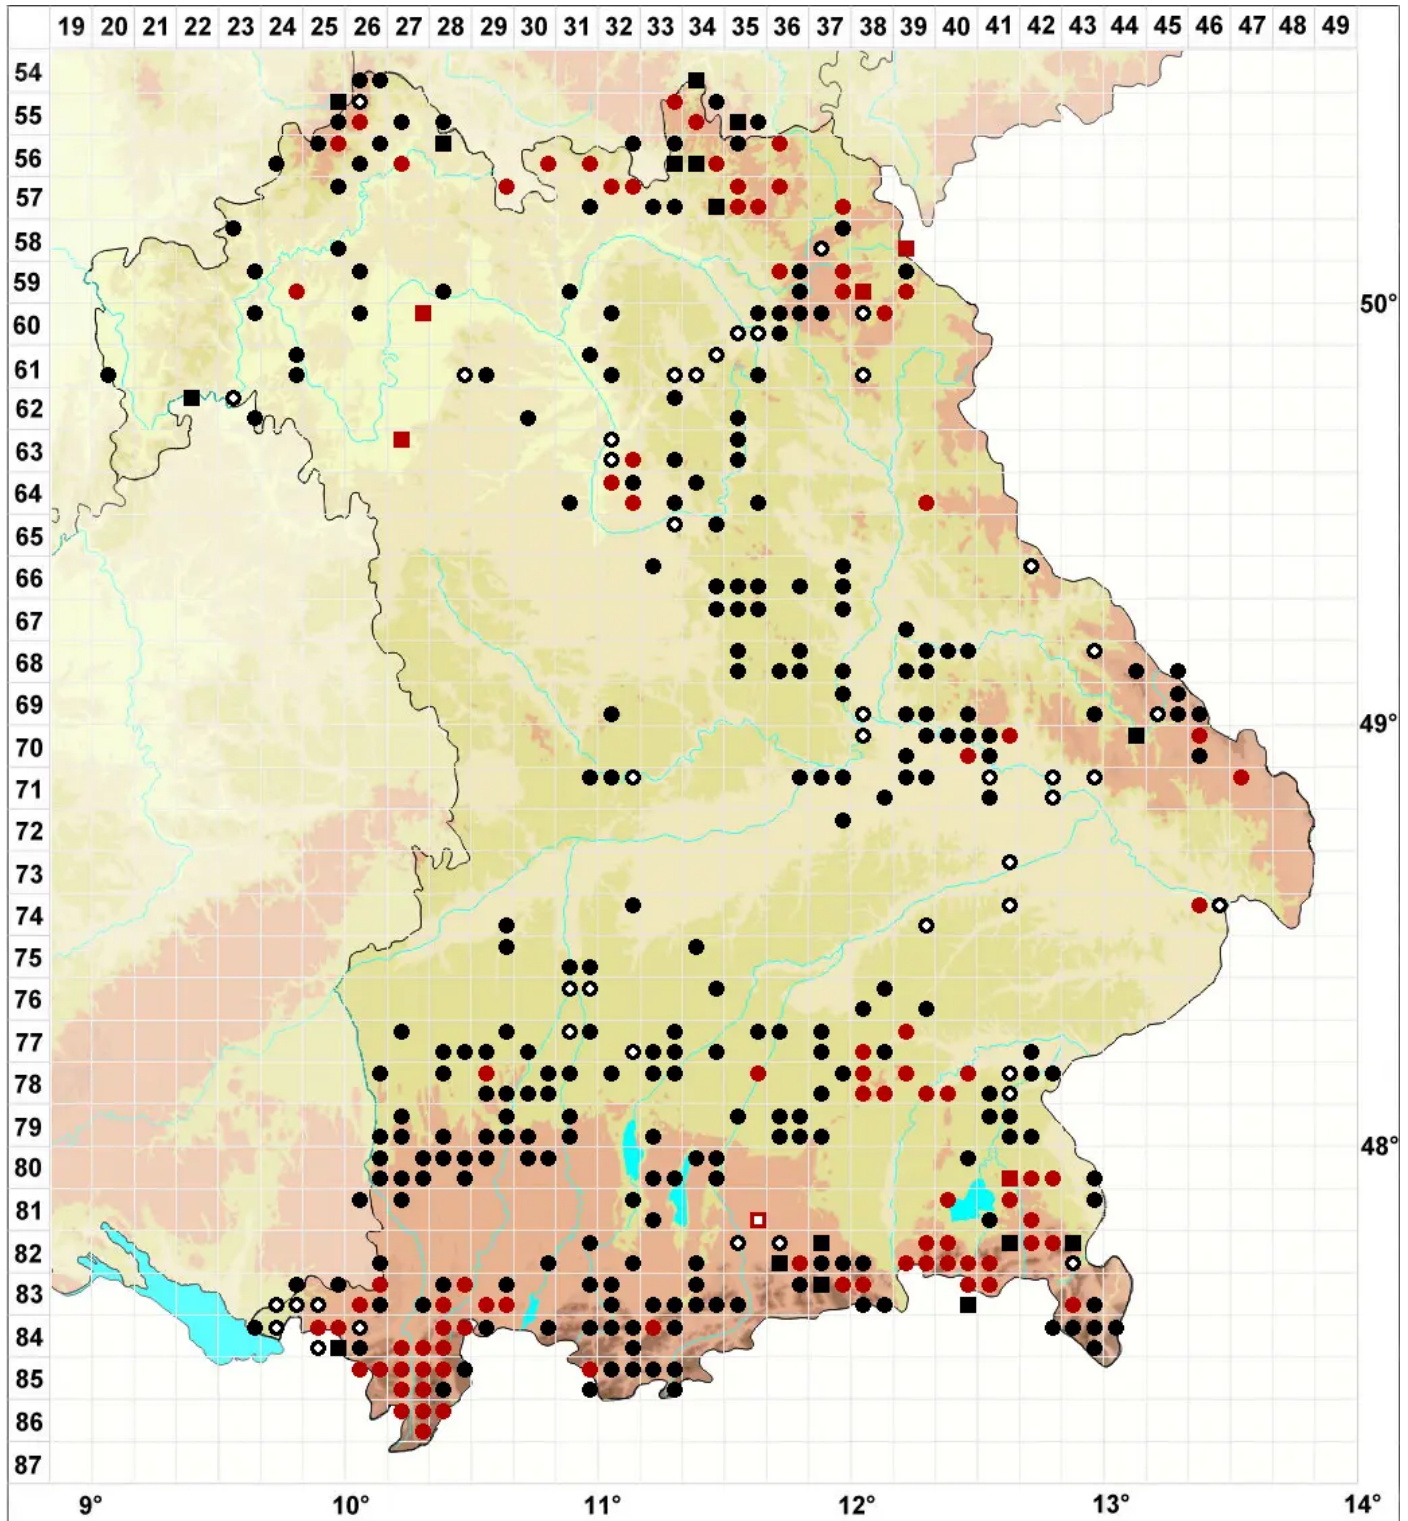

Orthotrichum striatum Hedw.

Glattfrüchtiges Goldhaarmoos

Legende:

- Symbole:**
- Ausgefülltes Symbol:
Zeitraum von 1980 bis heute (Aktuelle Angabe)
 - Leeres Symbol:
Zeitraum vor 1980 (Altangabe)
 - Quadrat: Herbarbeleg