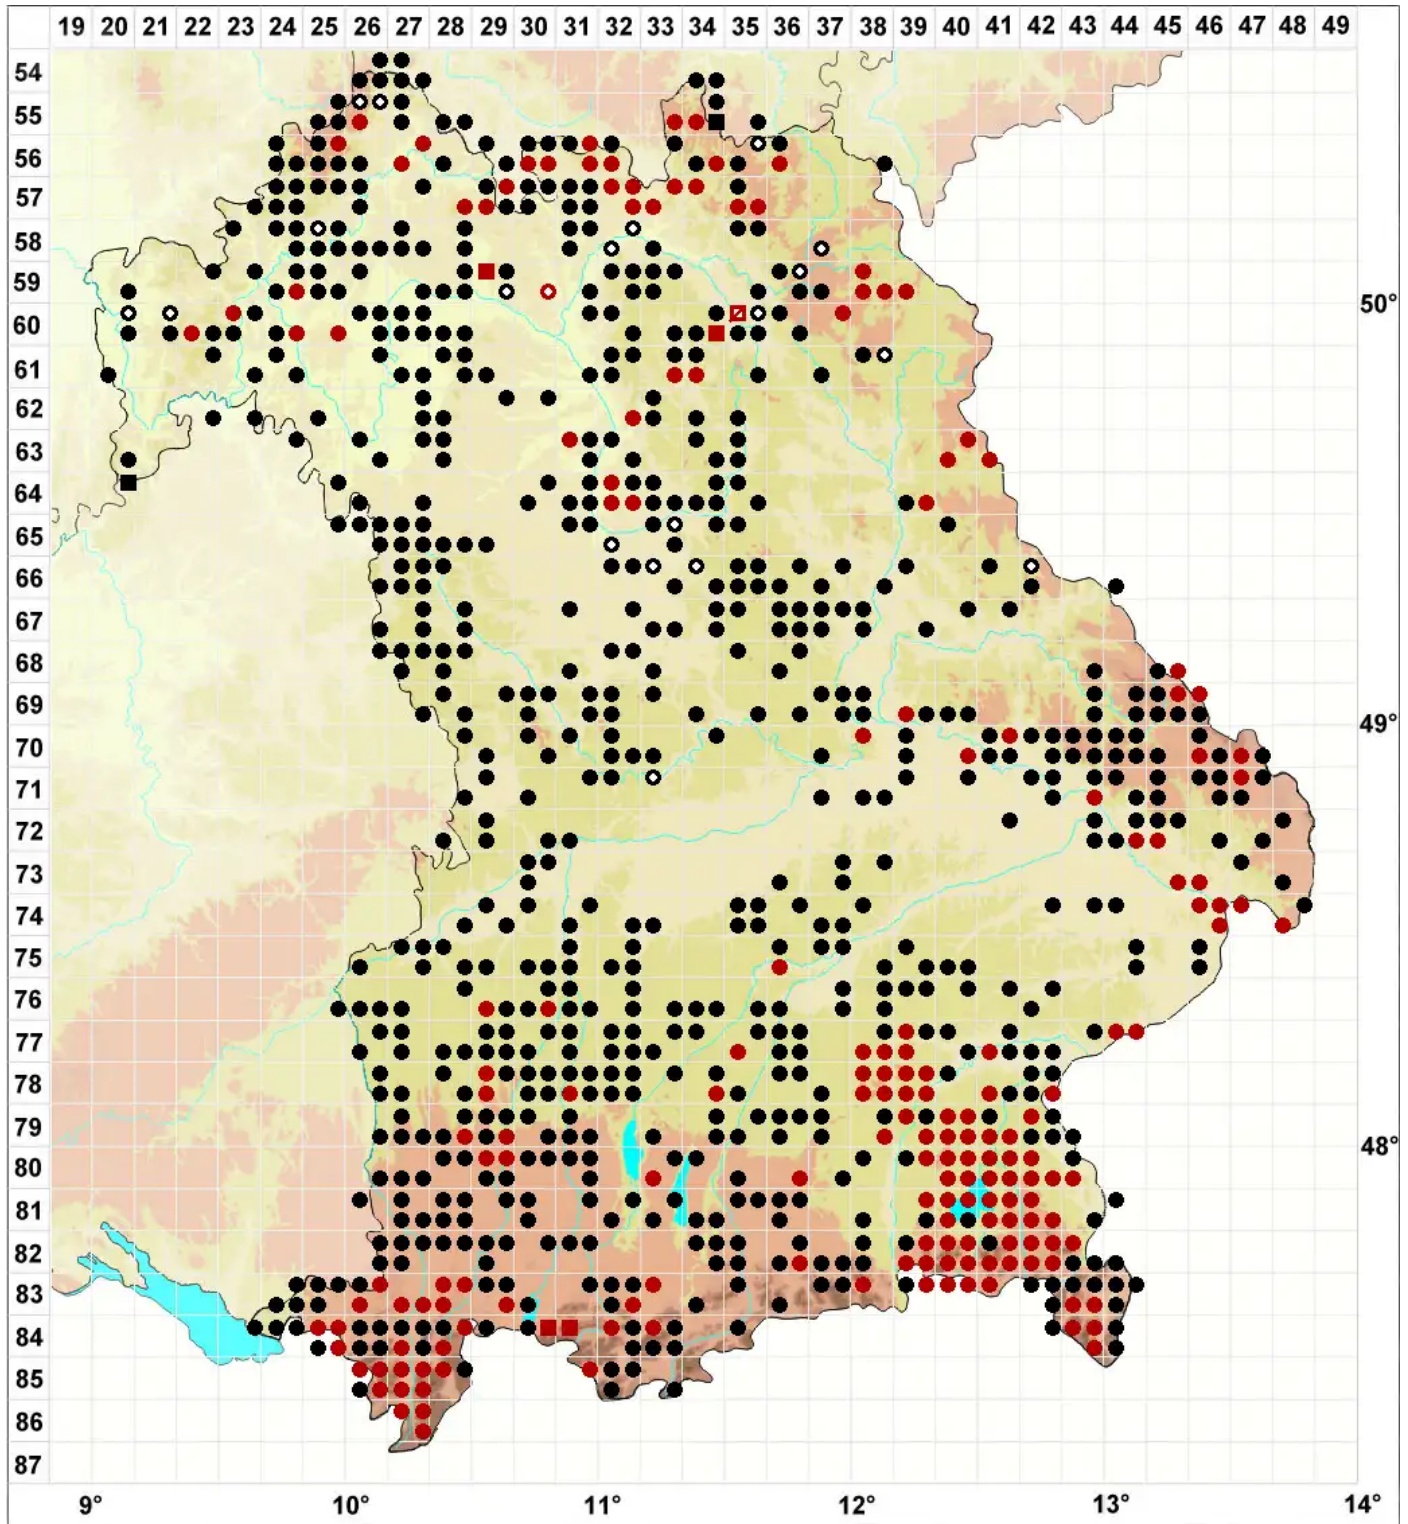

Orthotrichum lyellii Hook. & Taylor

Lyells Goldhaarmoos

Legende:

- Symbole:**
- Ausgefülltes Symbol:
Zeitraum von 1980 bis heute (Aktuelle Angabe)
 - Leeres Symbol:
Zeitraum vor 1980 (Altangabe)
 - Quadrat: Herbarbeleg