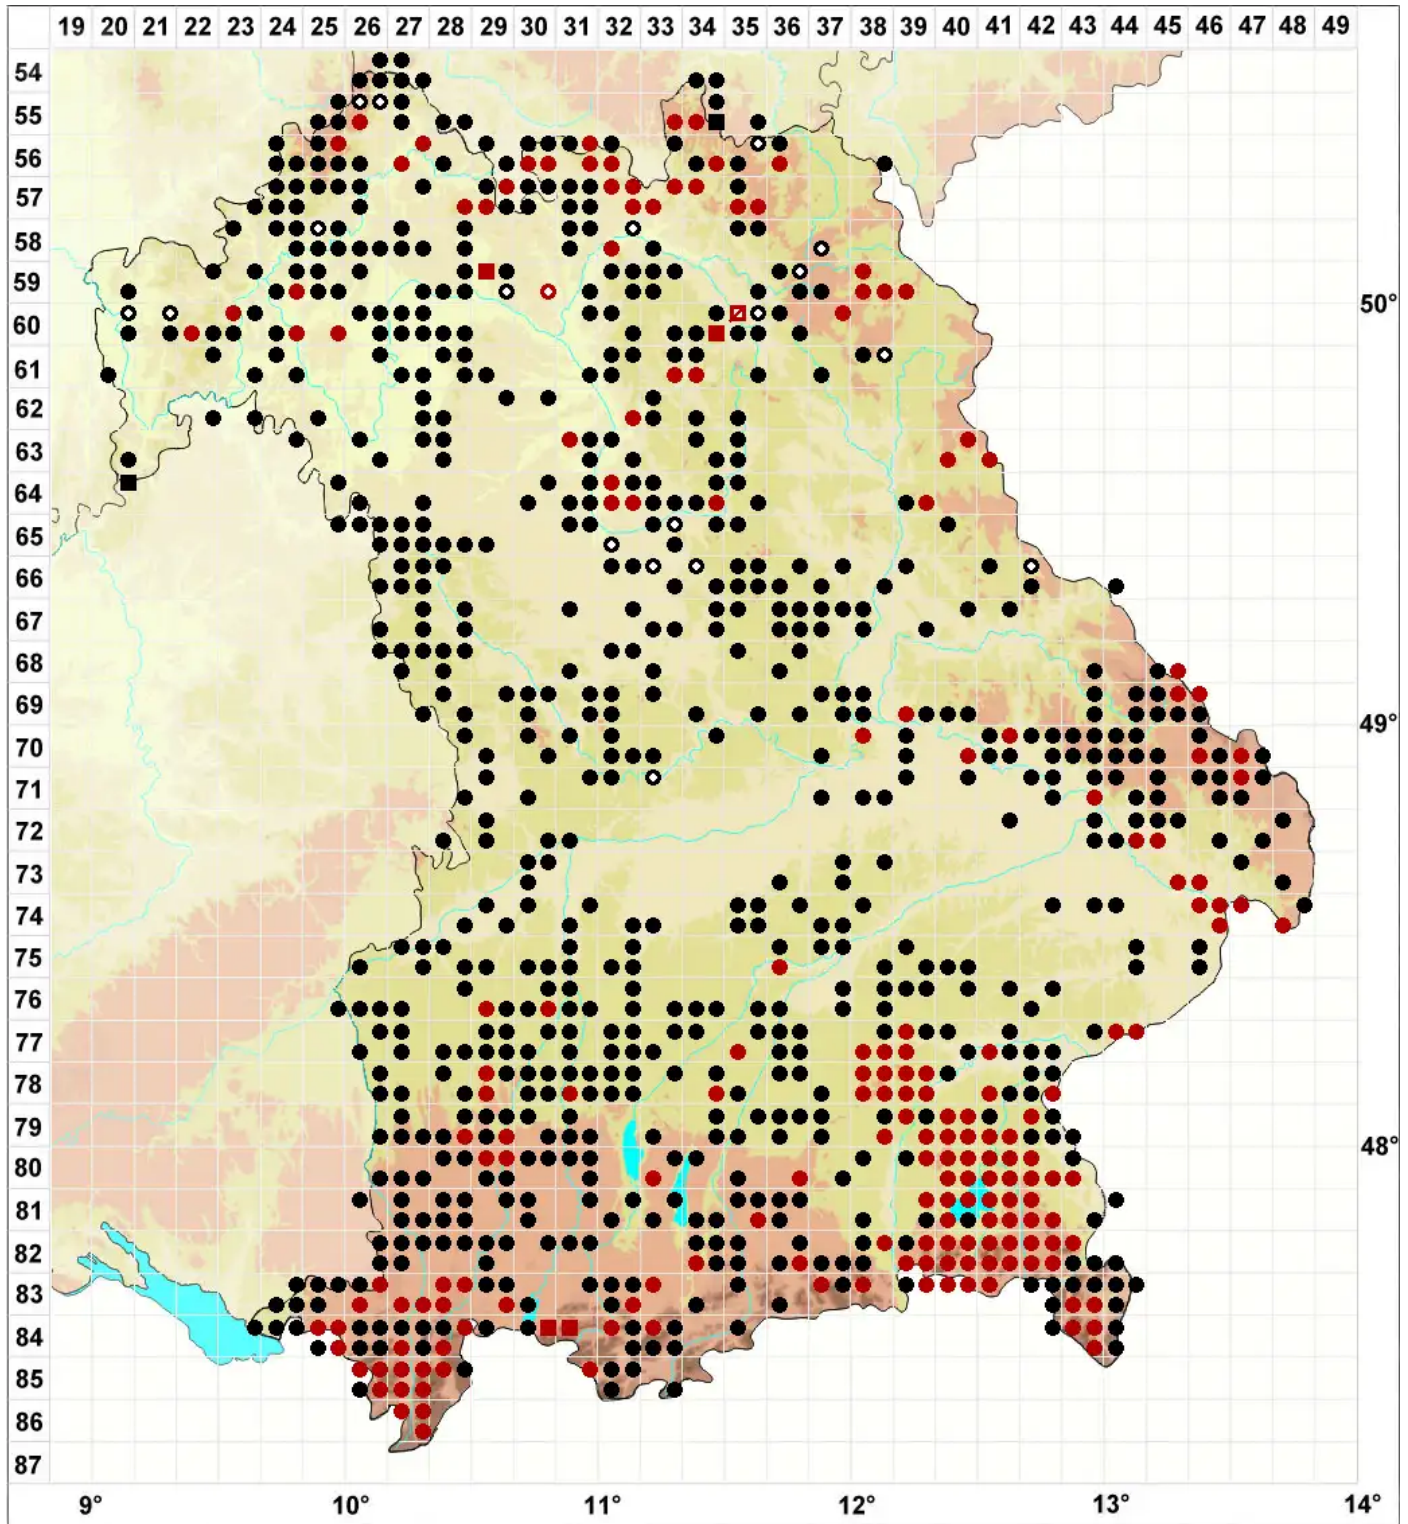

Orthotrichum lyellii Hook. & Taylor

Lyells Goldhaarmoos

Legende:

- Symbole:**
- Ausgefülltes Symbol:
Zeitraum von 1980 bis heute (Aktuelle Angabe)
 - Leeres Symbol:
Zeitraum vor 1980 (Altangabe)
 - Quadrat: Herbarbeleg