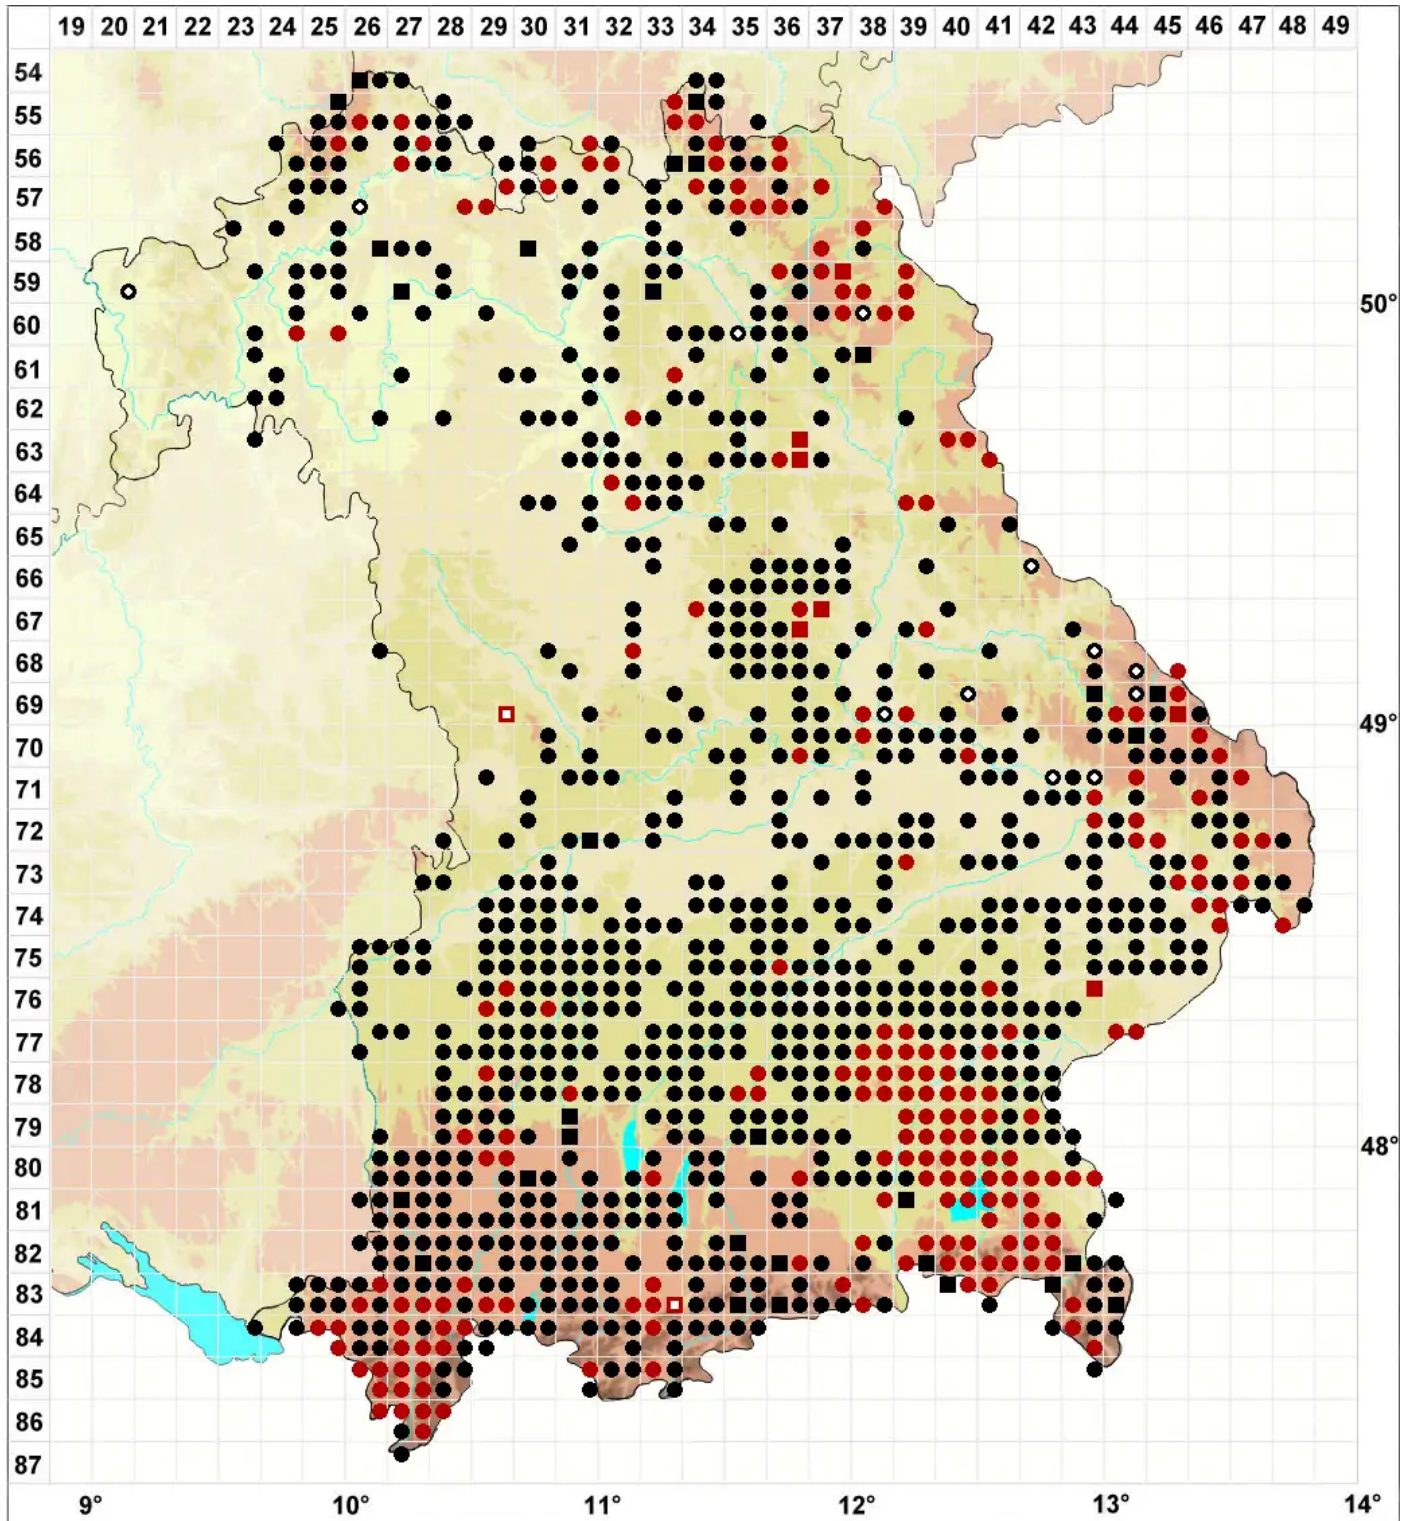

Orthotrichum speciosum Nees

Schönes Goldhaarmoos

Legende:

- Symbole:**
- Ausgefülltes Symbol:
Zeitraum von 1980 bis heute (Aktuelle Angabe)
 - Leeres Symbol:
Zeitraum vor 1980 (Altangabe)
 - Quadrat: Herbarbeleg