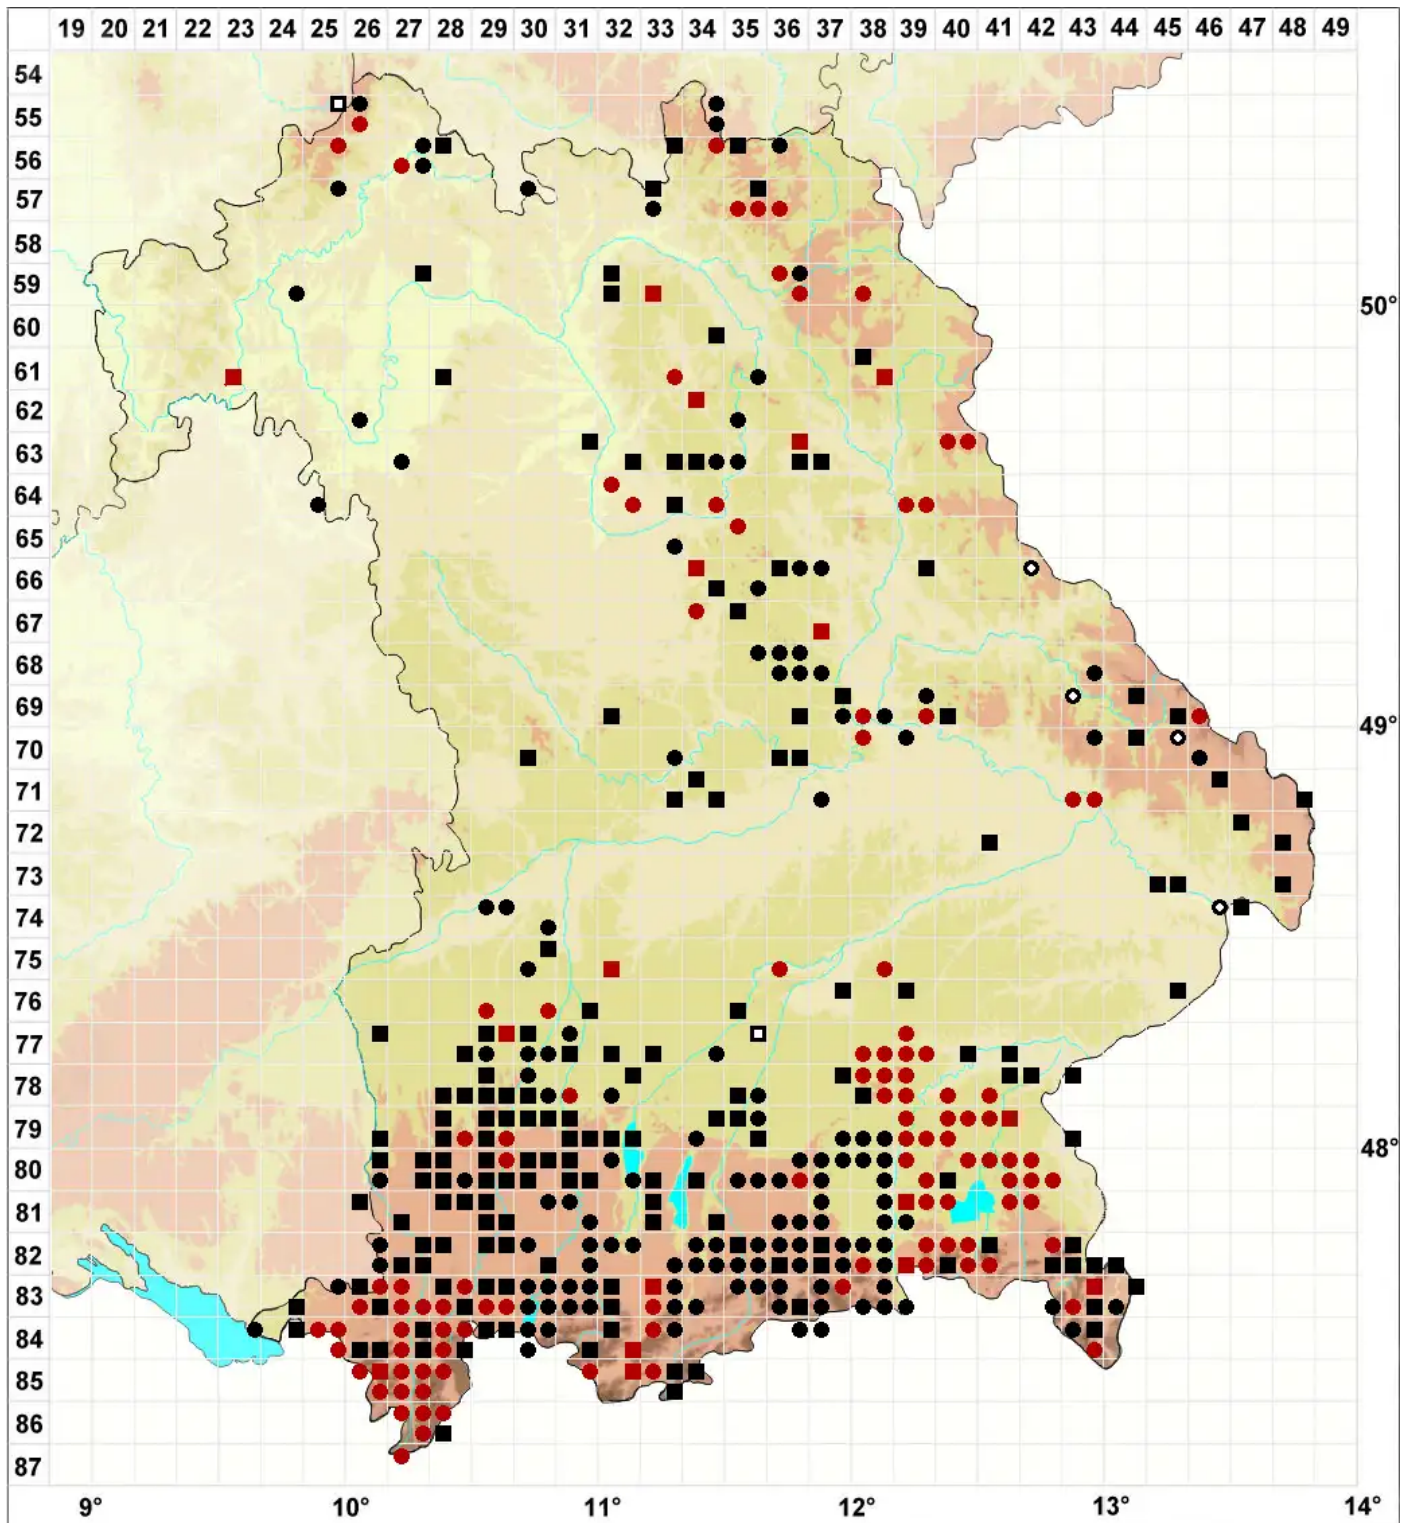

Orthotrichum pallens Bruch ex Brid.

Blasses Goldhaarmoos

Legende:

- Symbole:**
- Ausgefülltes Symbol:
Zeitraum von 1980 bis heute (Aktuelle Angabe)
 - Leeres Symbol:
Zeitraum vor 1980 (Altangabe)
 - Quadrat: Herbarbeleg