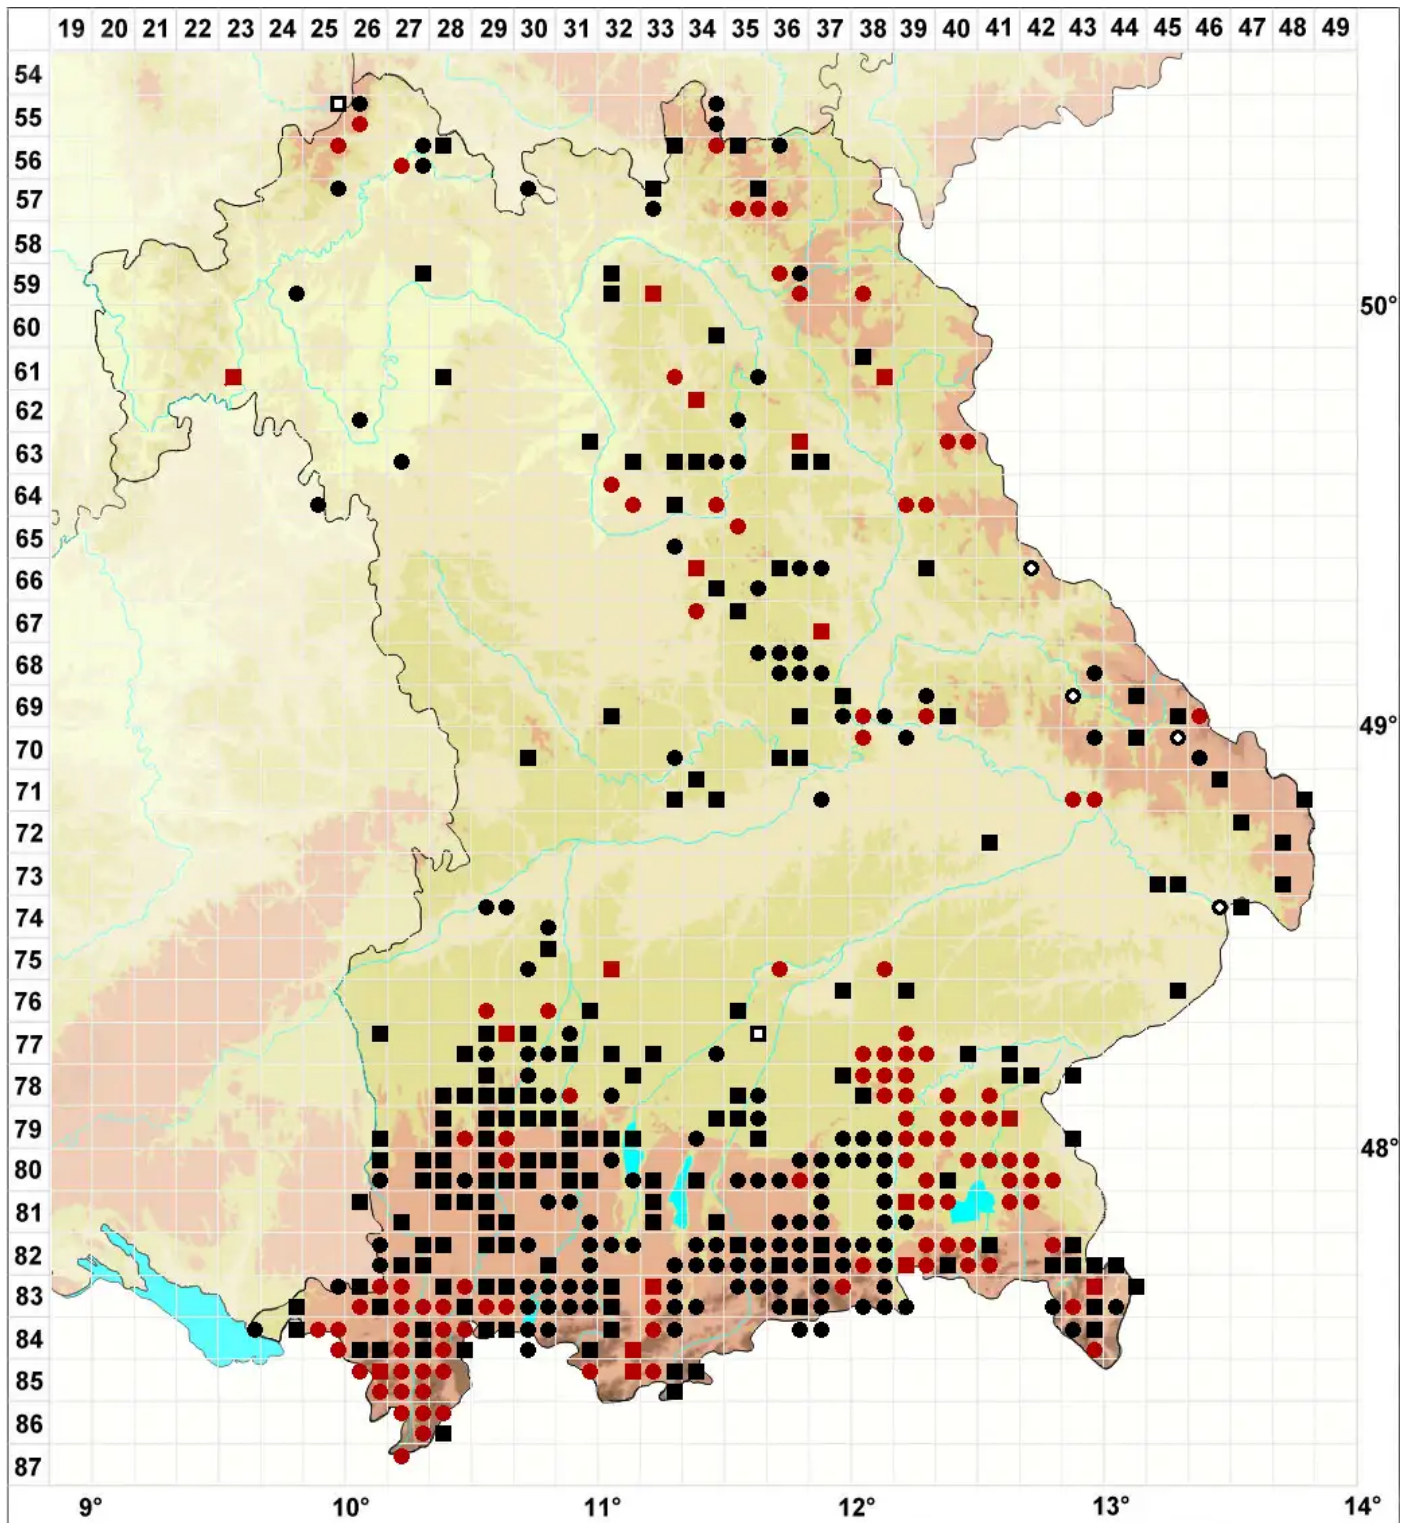

Orthotrichum pallens Bruch ex Brid.

Blasses Goldhaarmoos

Legende:

Symbole:
Ausgefülltes Symbol:
Zeitraum von 1980 bis heute (Aktuelle Angabe)
Leeres Symbol:
Zeitraum vor 1980 (Altangabe)
Quadrat: Herbarbeleg