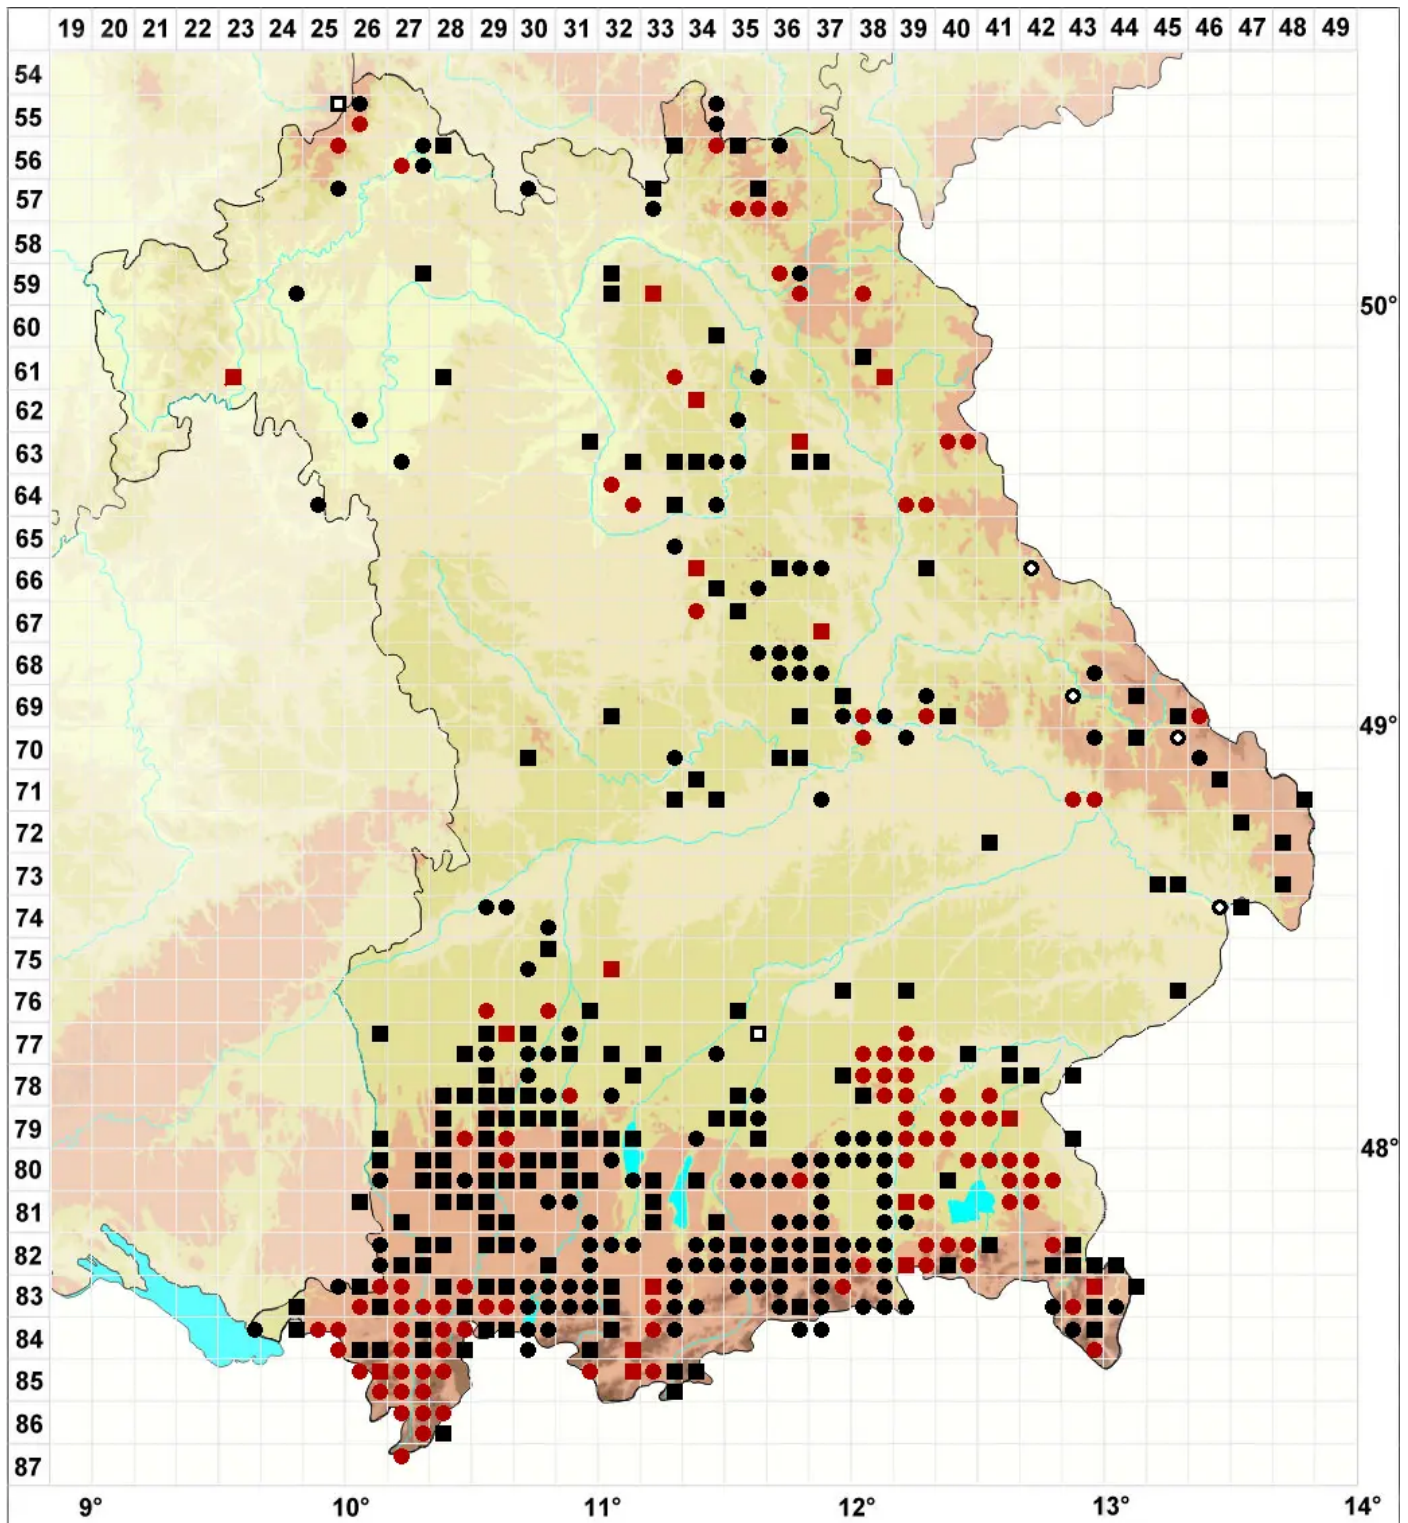

# Orthotrichum pallens Bruch ex Brid.

Blasses Goldhaarmoos

Legende:

- Symbole:**  
Ausgefülltes Symbol:  
Zeitraum von 1980 bis heute (Aktuelle Angabe)  
Leeres Symbol:  
Zeitraum vor 1980 (Altangabe)  
Quadrat: Herbarbeleg