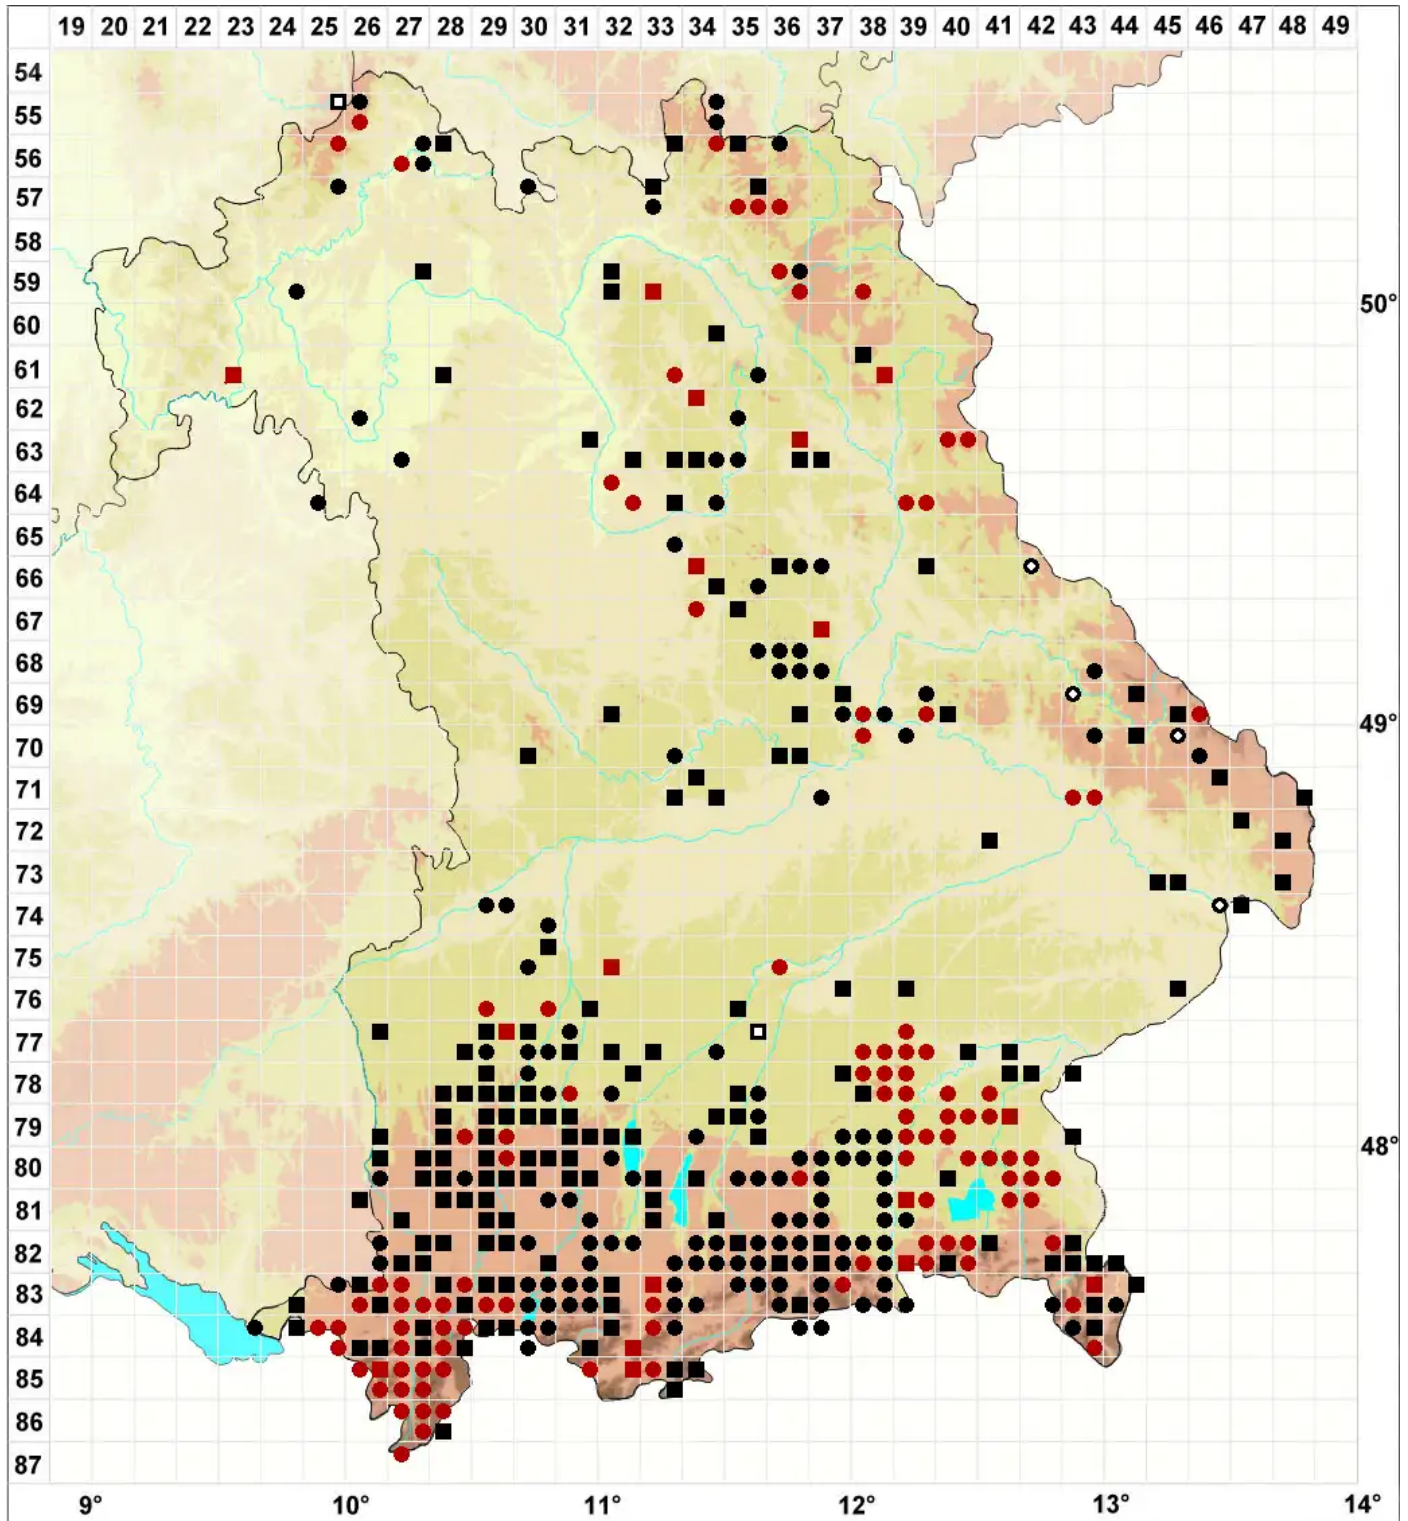

Orthotrichum pallens Bruch ex Brid.

Blasses Goldhaarmoos

Legende:

Symbole:
Ausgefülltes Symbol:
Zeitraum von 1980 bis heute (Aktuelle Angabe)
Leeres Symbol:
Zeitraum vor 1980 (Altangabe)
Quadrat: Herbarbeleg