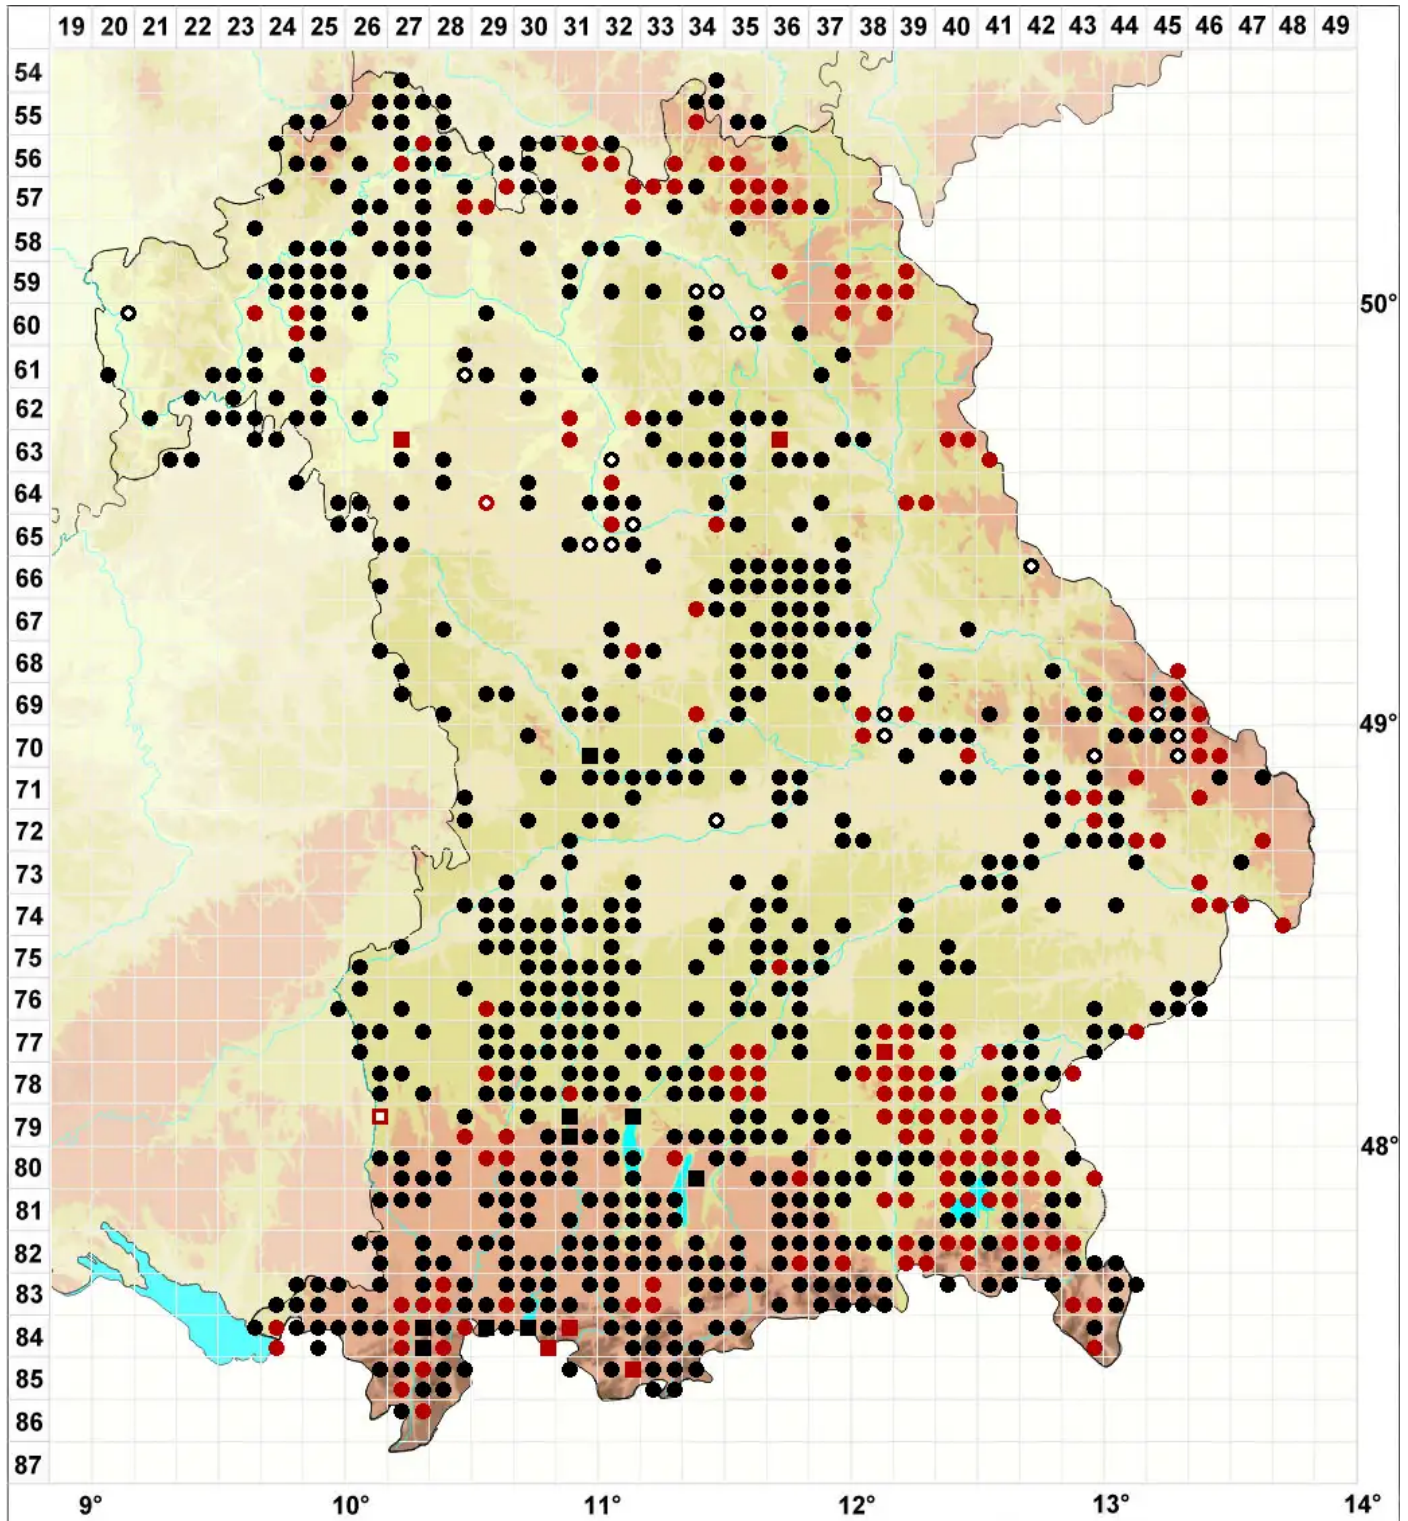

Orthotrichum obtusifolium Brid.

Stumpfblättriges Goldhaarmoos

Legende:

Symbole:

Ausgefülltes Symbol:
Zeitraum von 1980 bis heute (Aktuelle Angabe)

Leeres Symbol:
Zeitraum vor 1980 (Altangabe)

Quadrat: Herbarbeleg