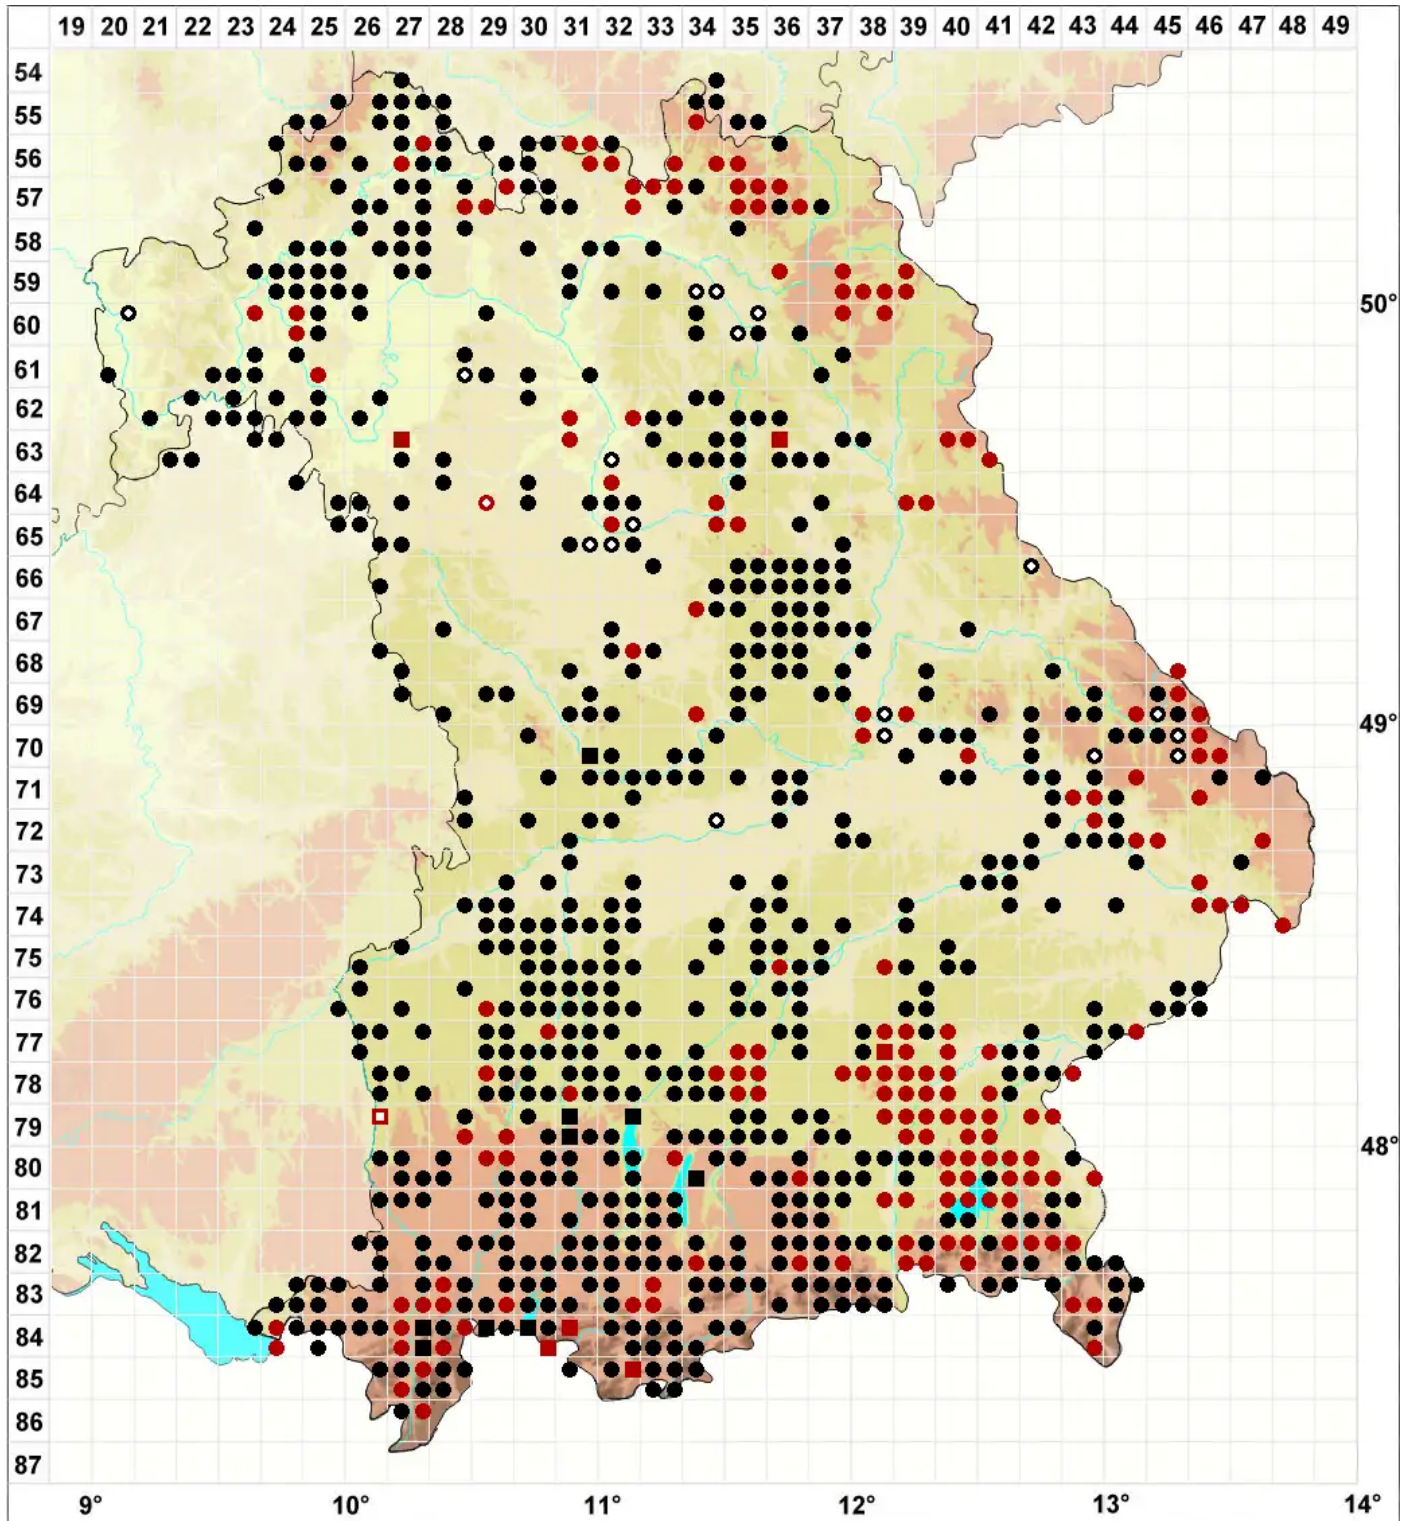

Orthotrichum obtusifolium Brid.

Stumpfblättriges Goldhaarmoos

Legende:

Symbole:

Ausgefülltes Symbol:
Zeitraum von 1980 bis heute (Aktuelle Angabe)

Leeres Symbol:
Zeitraum vor 1980 (Altangabe)

Quadrat: Herbarbeleg