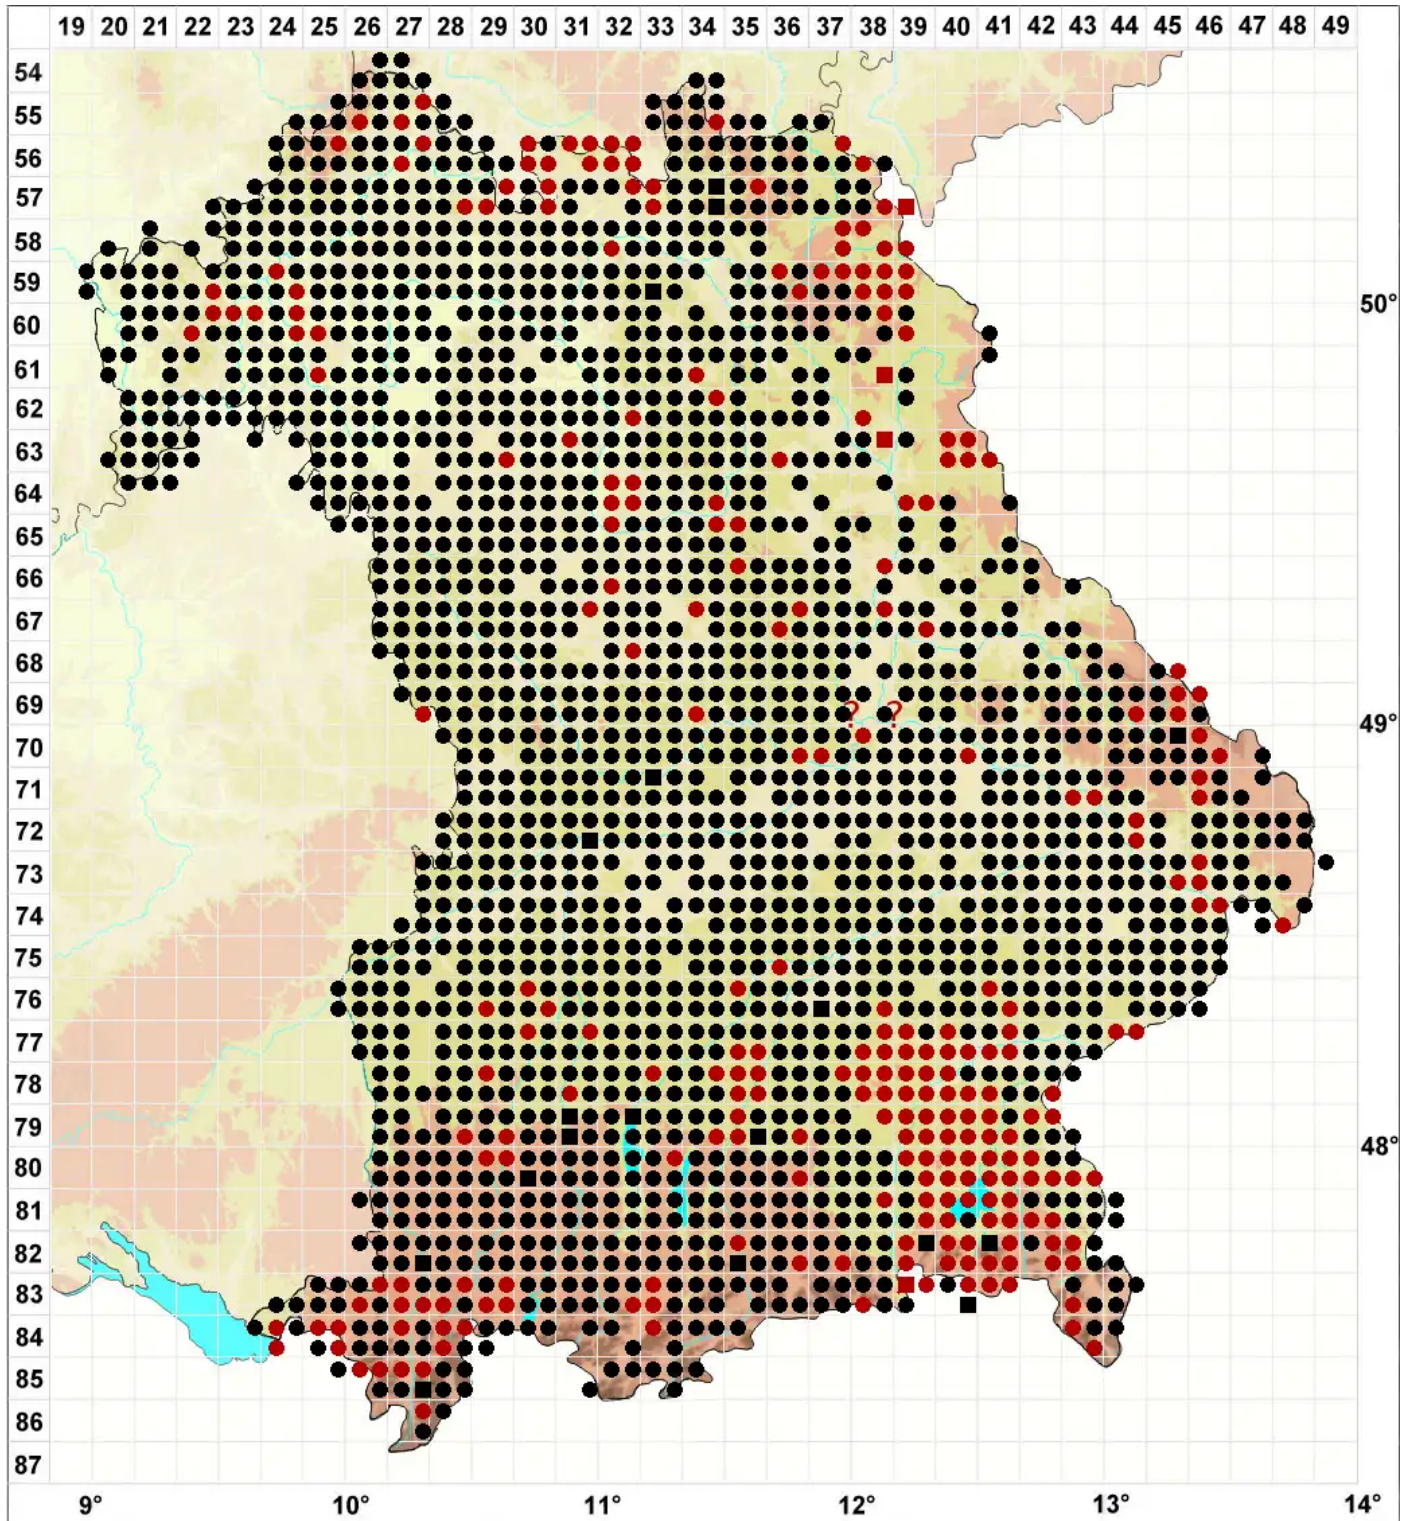

Orthotrichum affine Brid.

Verwandtes Goldhaarmoos

Legende:

Symbole:

Ausgefülltes Symbol:
Zeitraum von 1980 bis heute (Aktuelle Angabe)

Leeres Symbol:
Zeitraum vor 1980 (Altangabe)

Quadrat: Herbarbeleg