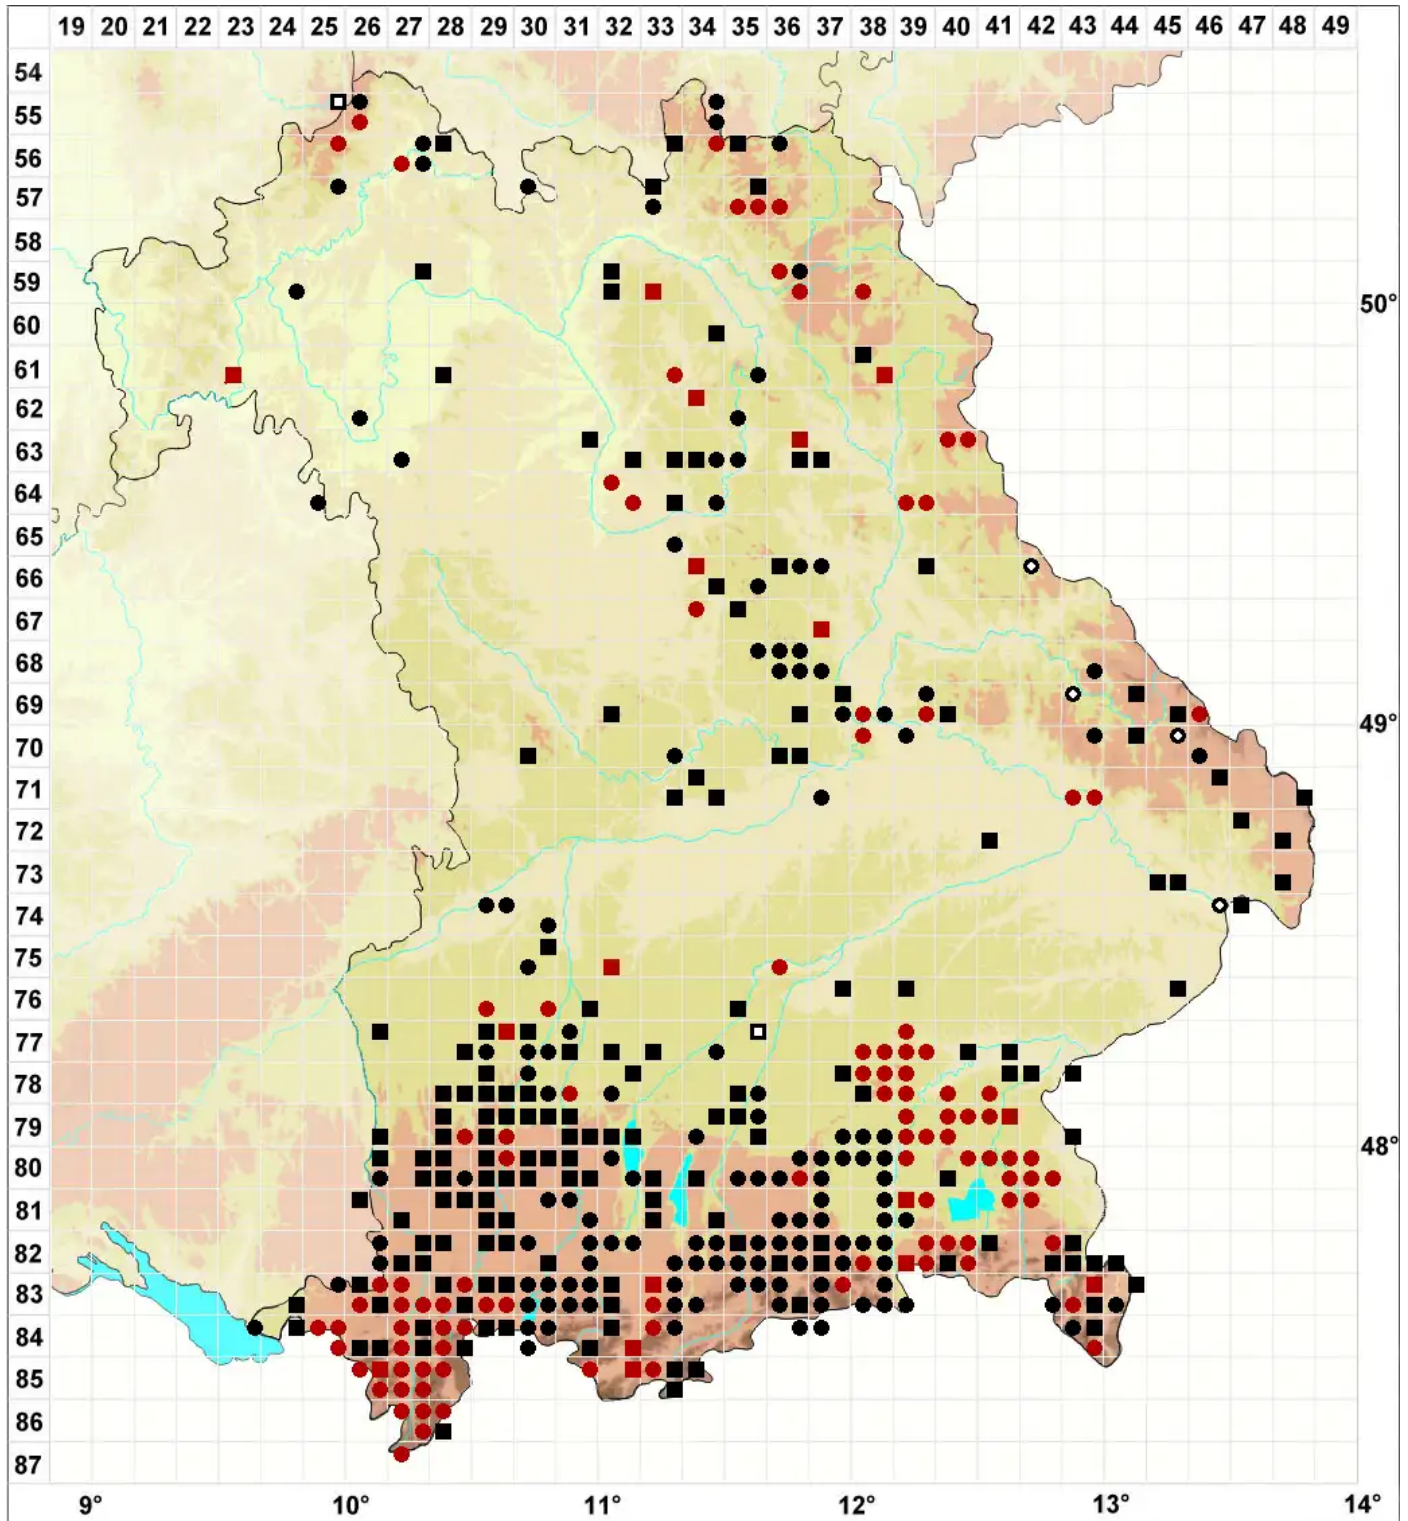

Orthotrichum pallens Bruch ex Brid.

Blasses Goldhaarmoos

Legende:

Symbole:

Ausgefülltes Symbol:
Zeitraum von 1980 bis heute (Aktuelle Angabe)

Leeres Symbol:
Zeitraum vor 1980 (Altangabe)

Quadrat: Herbarbeleg