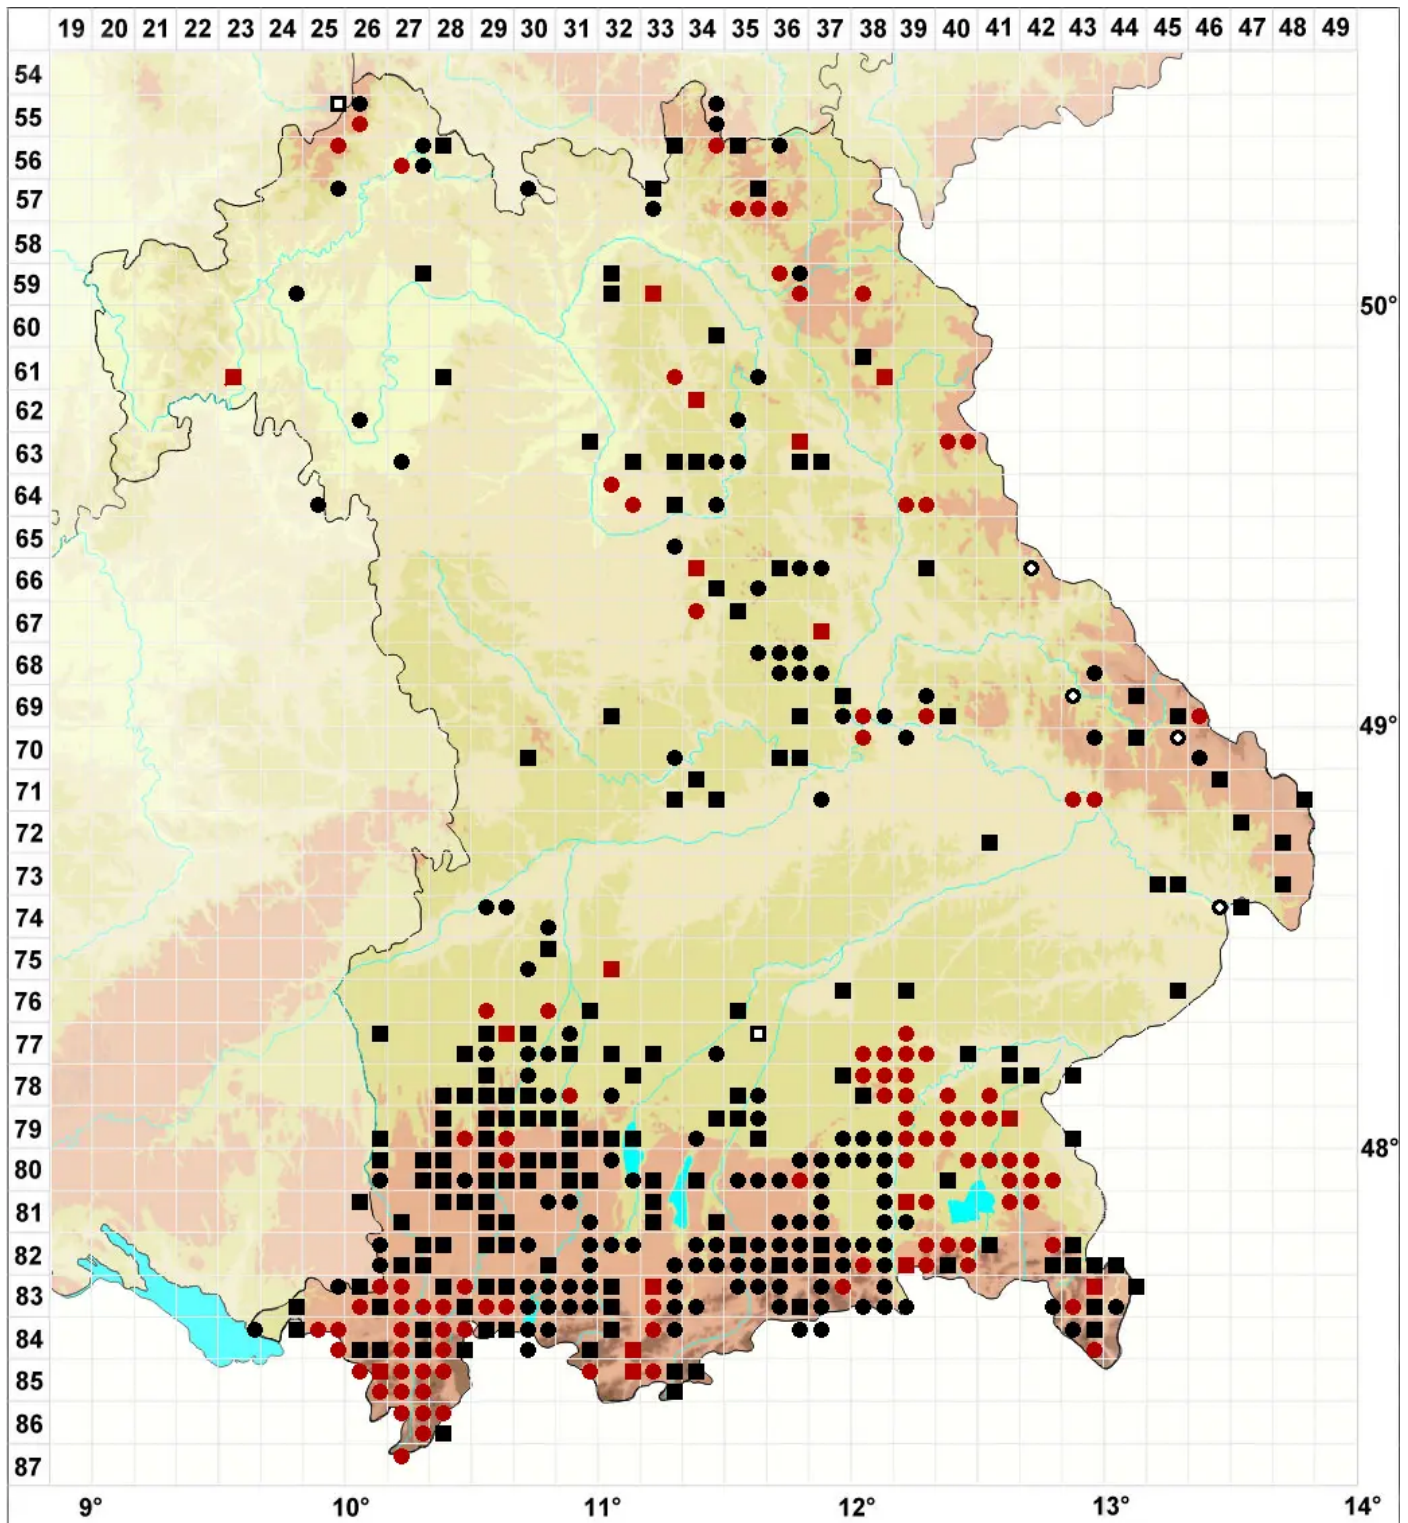

Orthotrichum pallens Bruch ex Brid.

Blasses Goldhaarmoos

Legende:

- Symbole:**
- Ausgefülltes Symbol:
Zeitraum von 1980 bis heute (Aktuelle Angabe)
 - Leeres Symbol:
Zeitraum vor 1980 (Altangabe)
 - Quadrat: Herbarbeleg