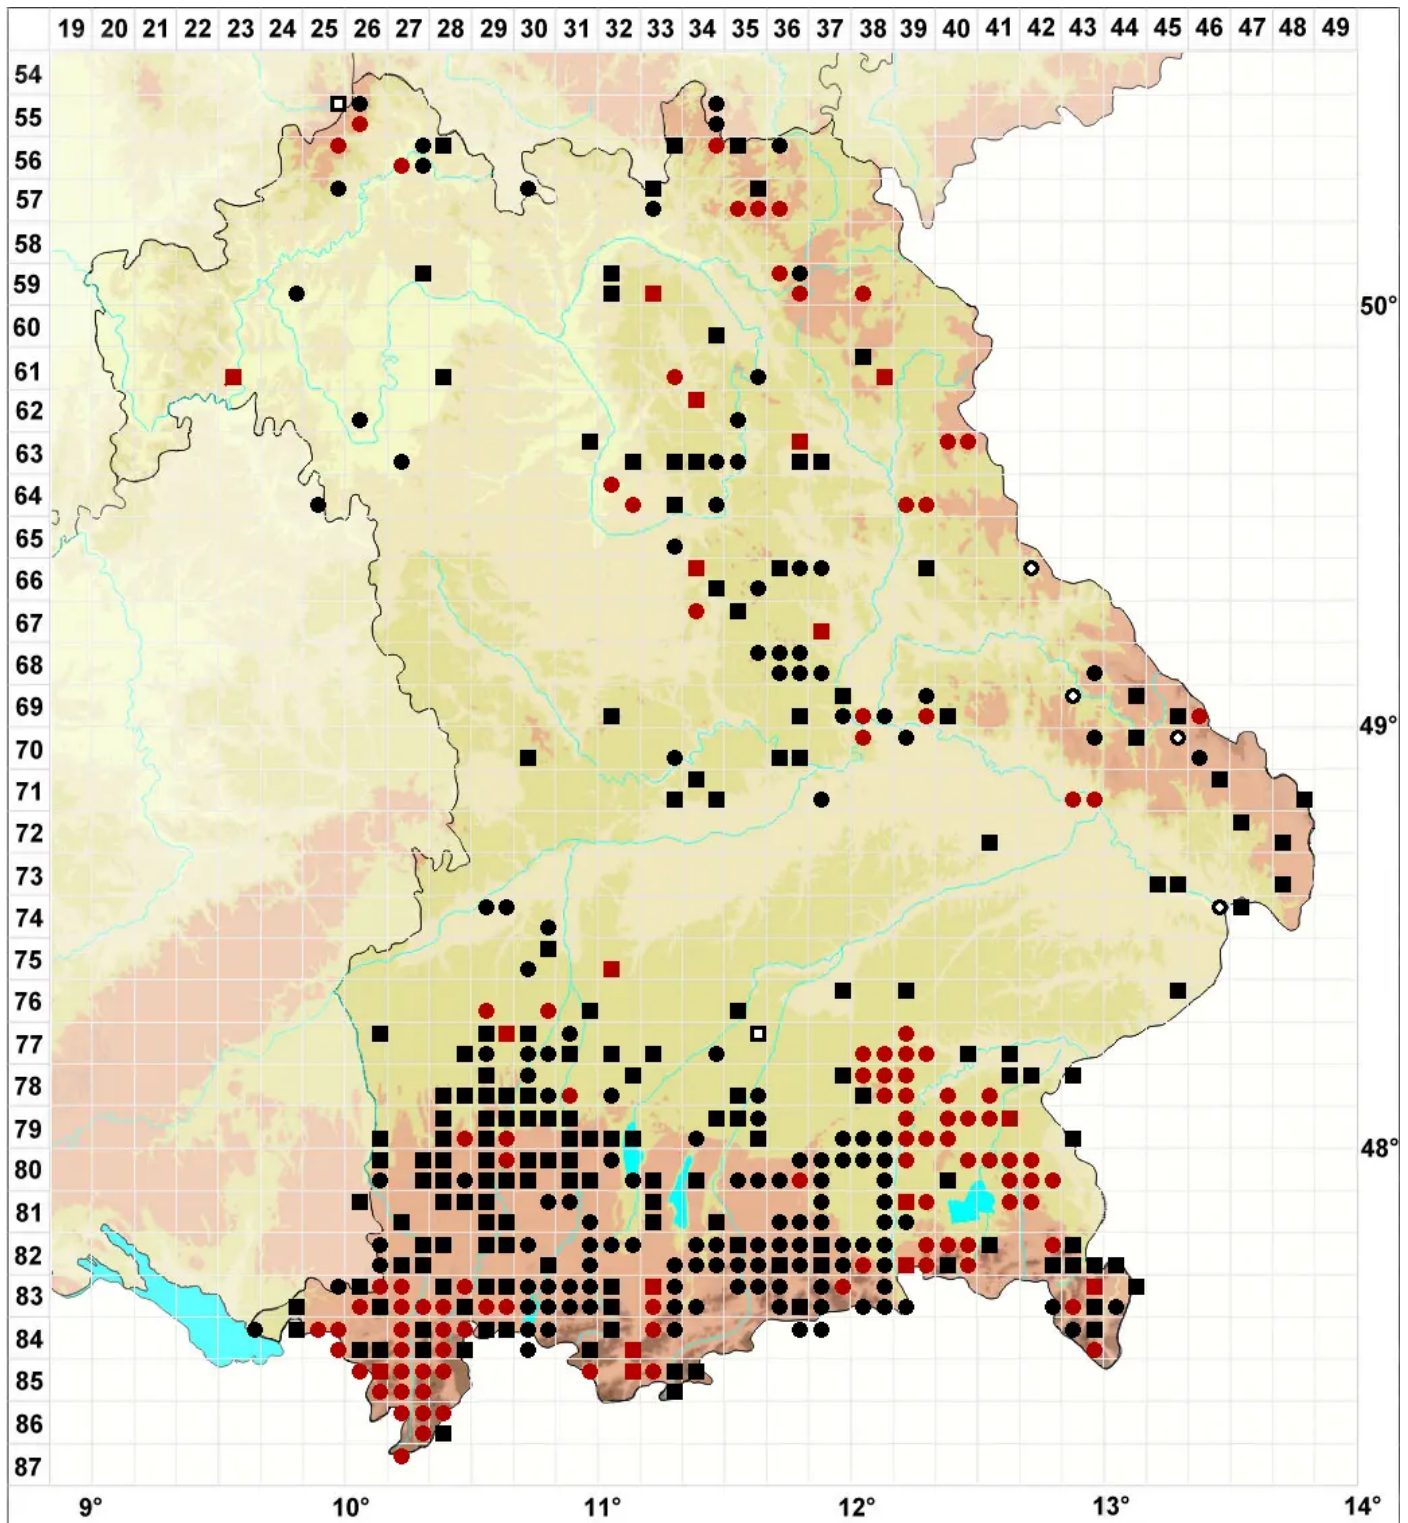

# Orthotrichum pallens Bruch ex Brid.

Blasses Goldhaarmoos

Legende:

- Symbole:**
- Ausgefülltes Symbol:  
Zeitraum von 1980 bis heute (Aktuelle Angabe)
  - Leeres Symbol:  
Zeitraum vor 1980 (Altangabe)
  - Quadrat: Herbarbeleg