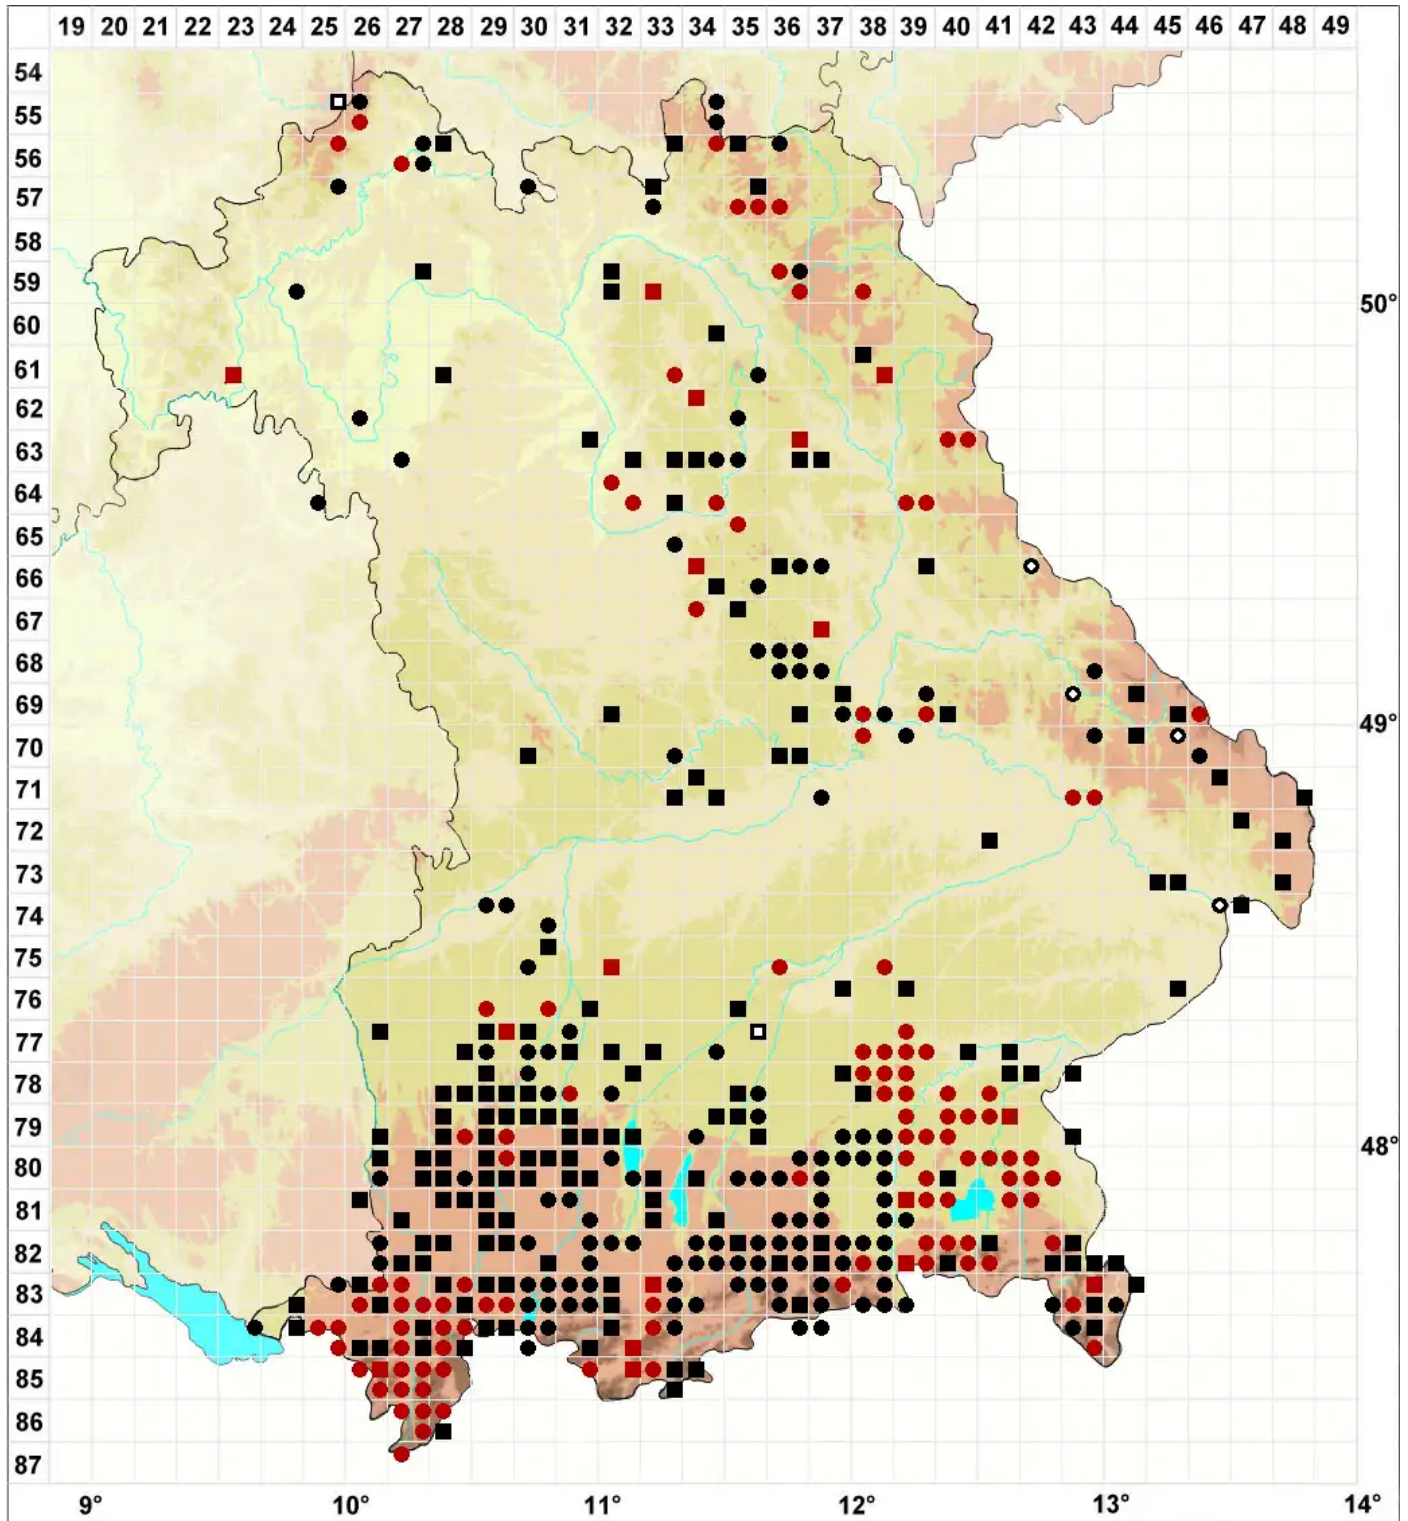

Orthotrichum pallens Bruch ex Brid.

Blasses Goldhaarmoos

Legende:

Symbole:

Ausgefülltes Symbol:
Zeitraum von 1980 bis heute (Aktuelle Angabe)

Leeres Symbol:
Zeitraum vor 1980 (Altangabe)

Quadrat: Herbarbeleg