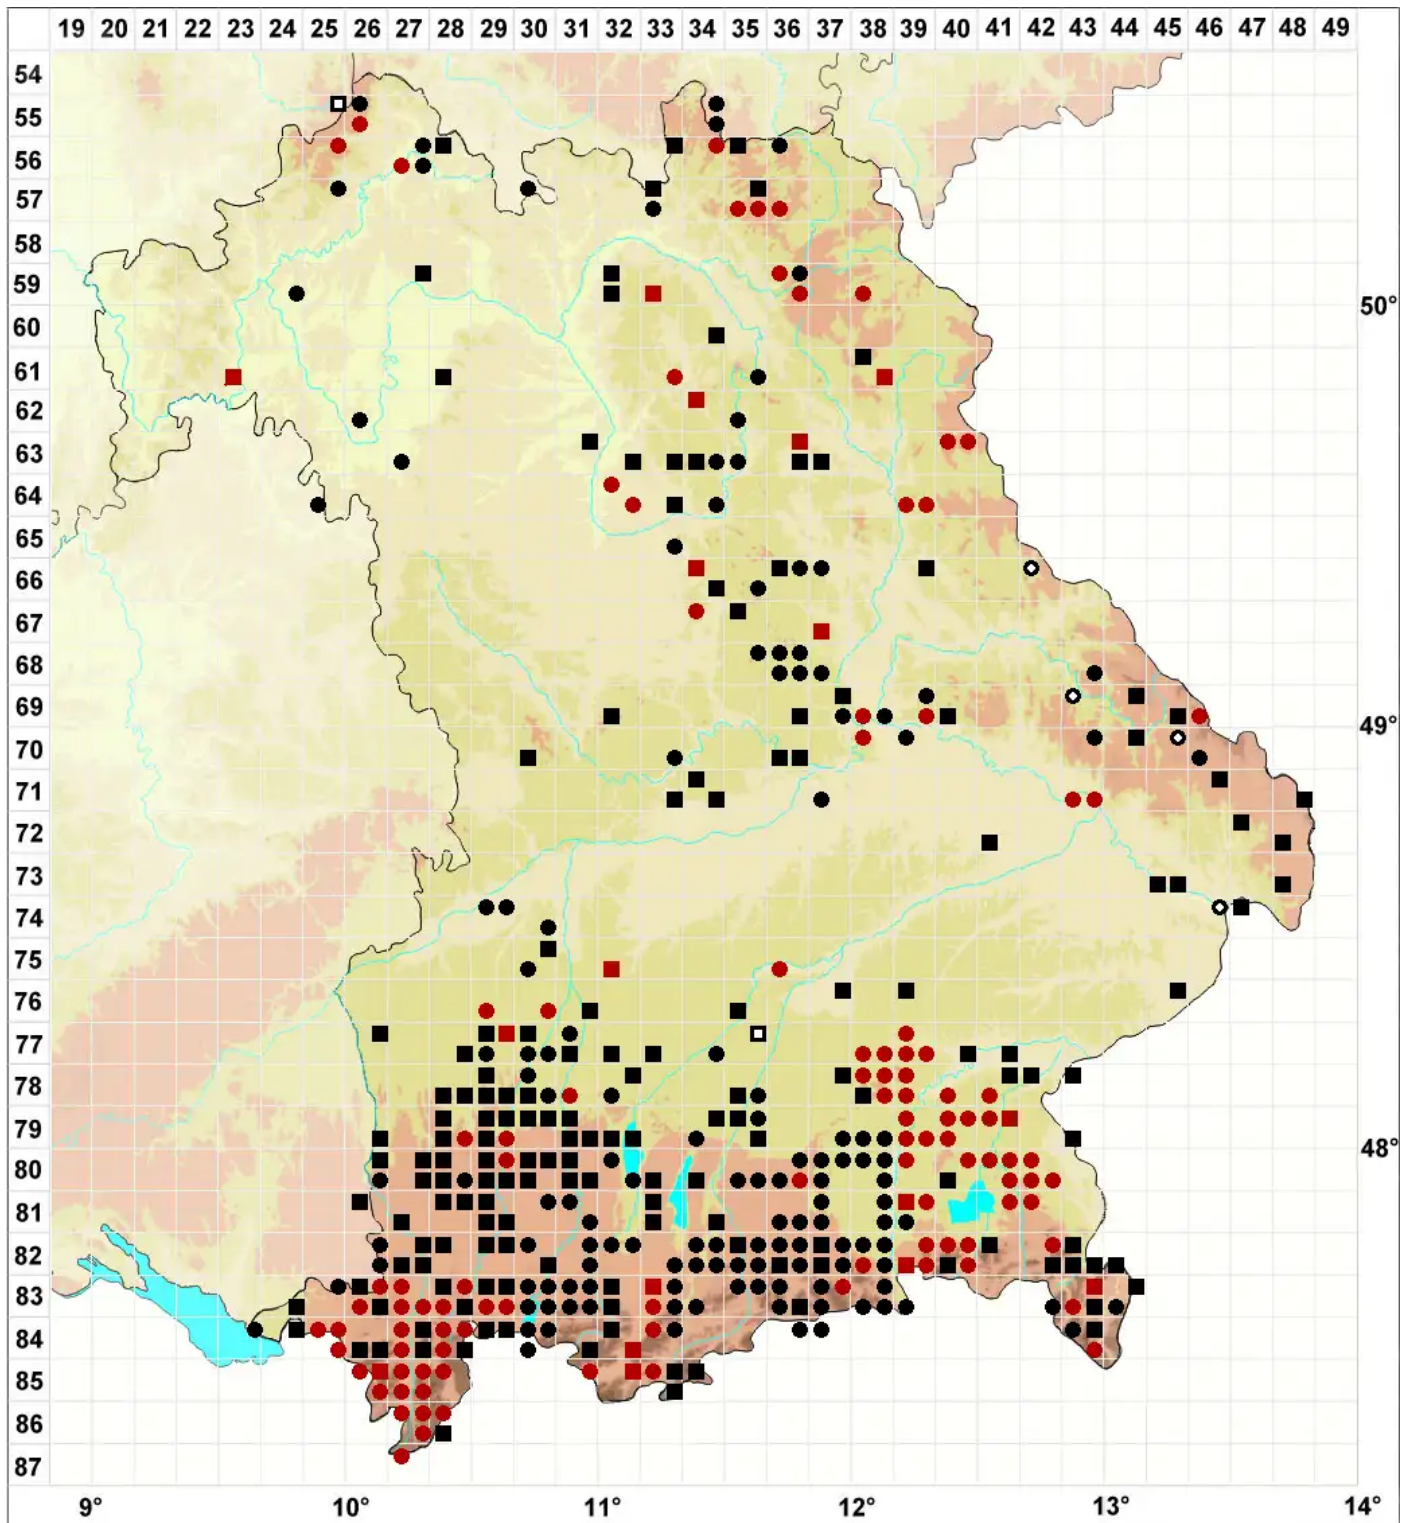

Orthotrichum pallens Bruch ex Brid.

Blasses Goldhaarmoos

Legende:

- Symbole:**
- Ausgefülltes Symbol:
Zeitraum von 1980 bis heute (Aktuelle Angabe)
 - Leeres Symbol:
Zeitraum vor 1980 (Altangabe)
 - Quadrat: Herbarbeleg