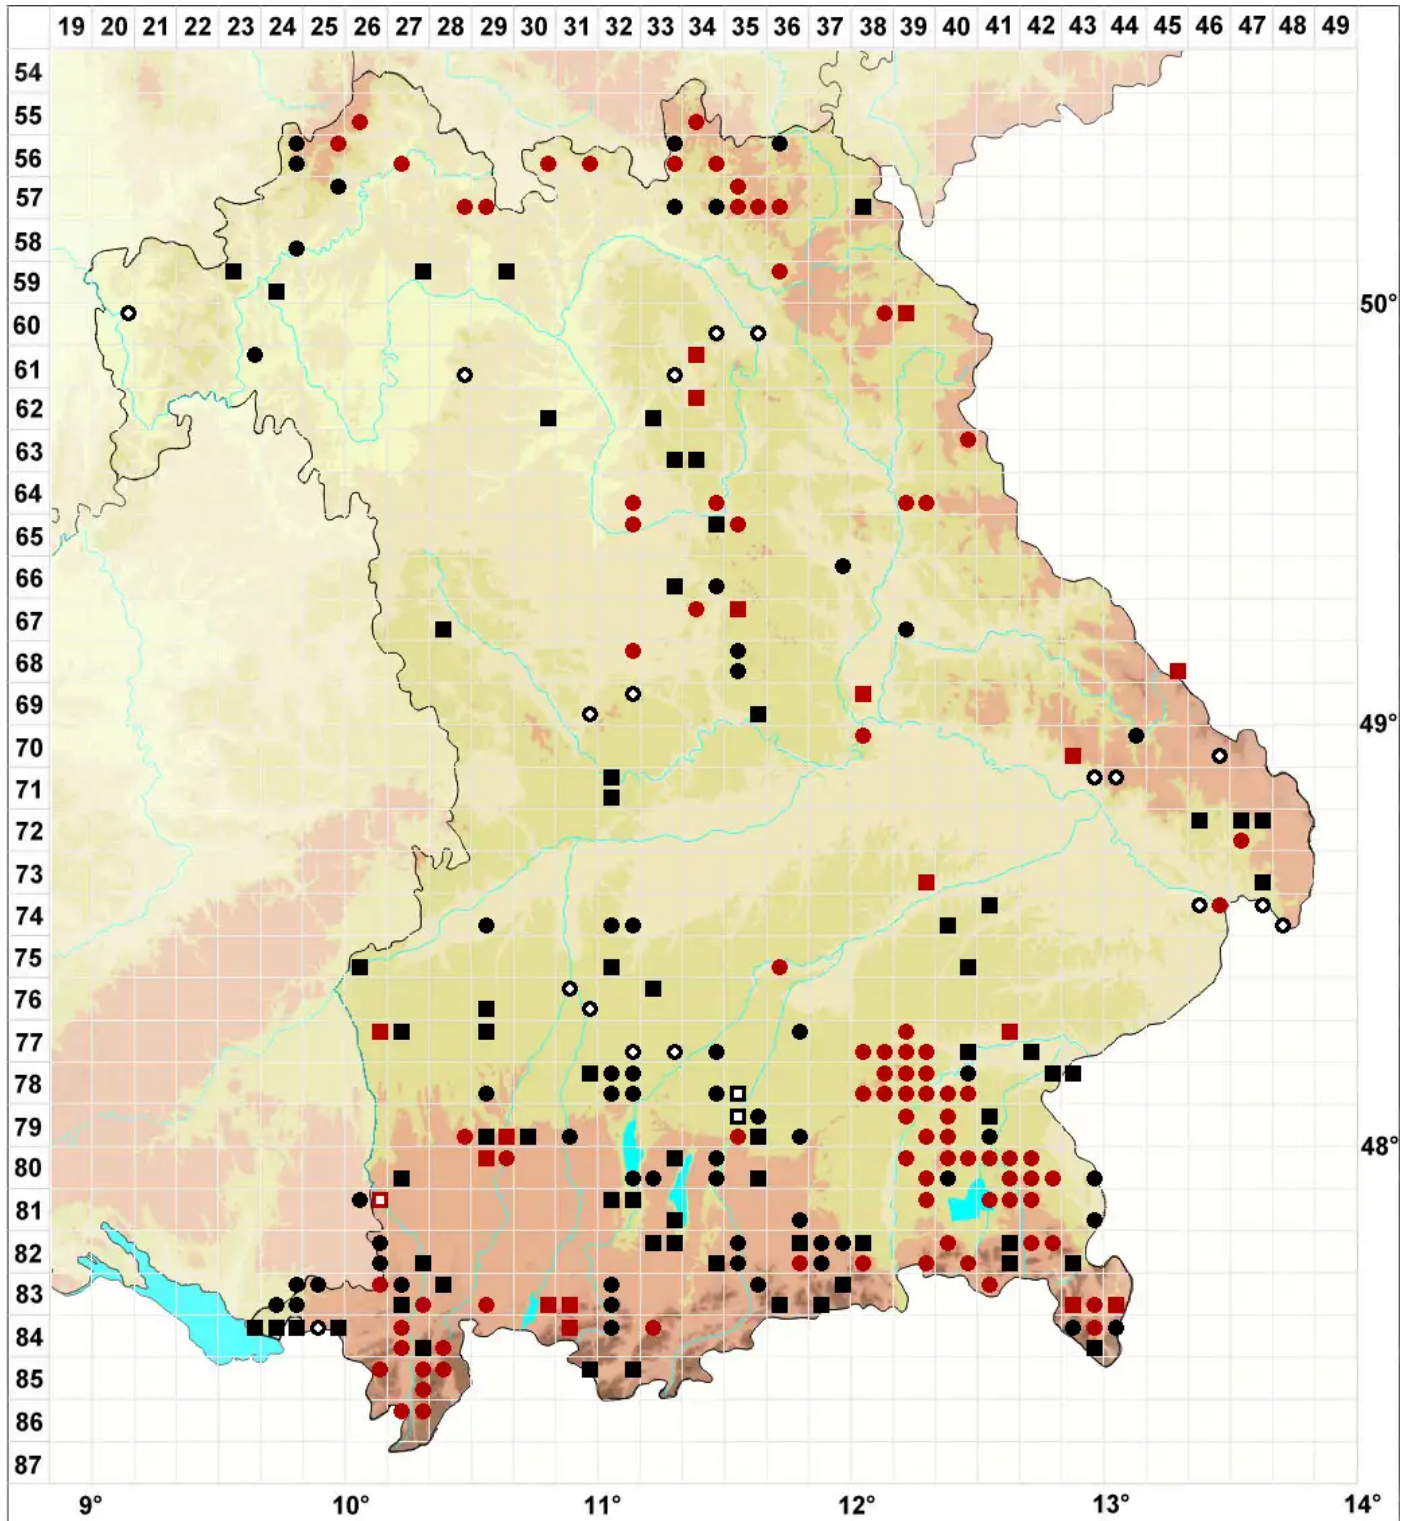

Orthotrichum patens Bruch ex Brid.

Weitmündiges Goldhaarmoos

Legende:

- Symbole:**
Ausgefülltes Symbol:
Zeitraum von 1980 bis heute (Aktuelle Angabe)
Leeres Symbol:
Zeitraum vor 1980 (Altangabe)
Quadrat: Herbarbeleg