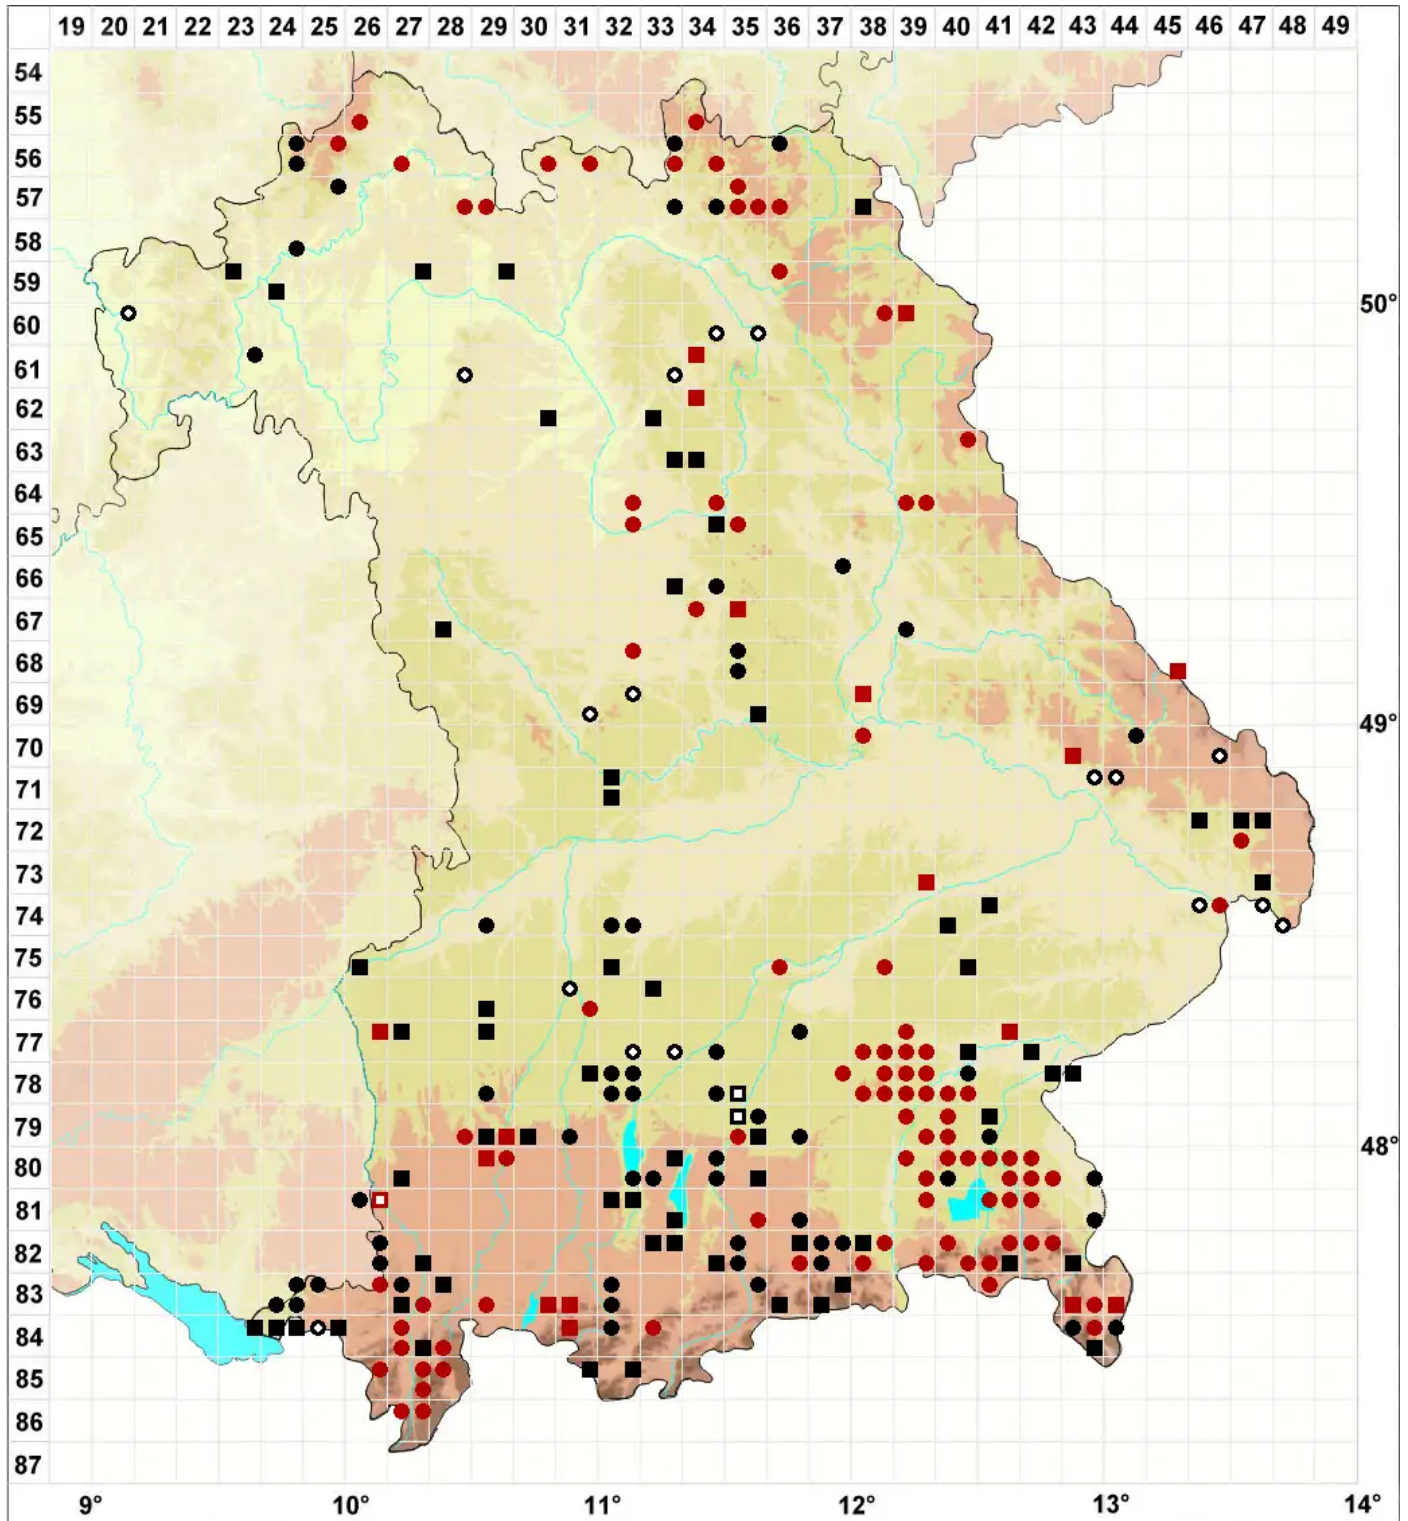

Orthotrichum patens Bruch ex Brid.

Weitmündiges Goldhaarmoos

Legende:

- Symbole:**
- Ausgefülltes Symbol:
Zeitraum von 1980 bis heute (Aktuelle Angabe)
 - Leeres Symbol:
Zeitraum vor 1980 (Altangabe)
 - Quadrat: Herbarbeleg