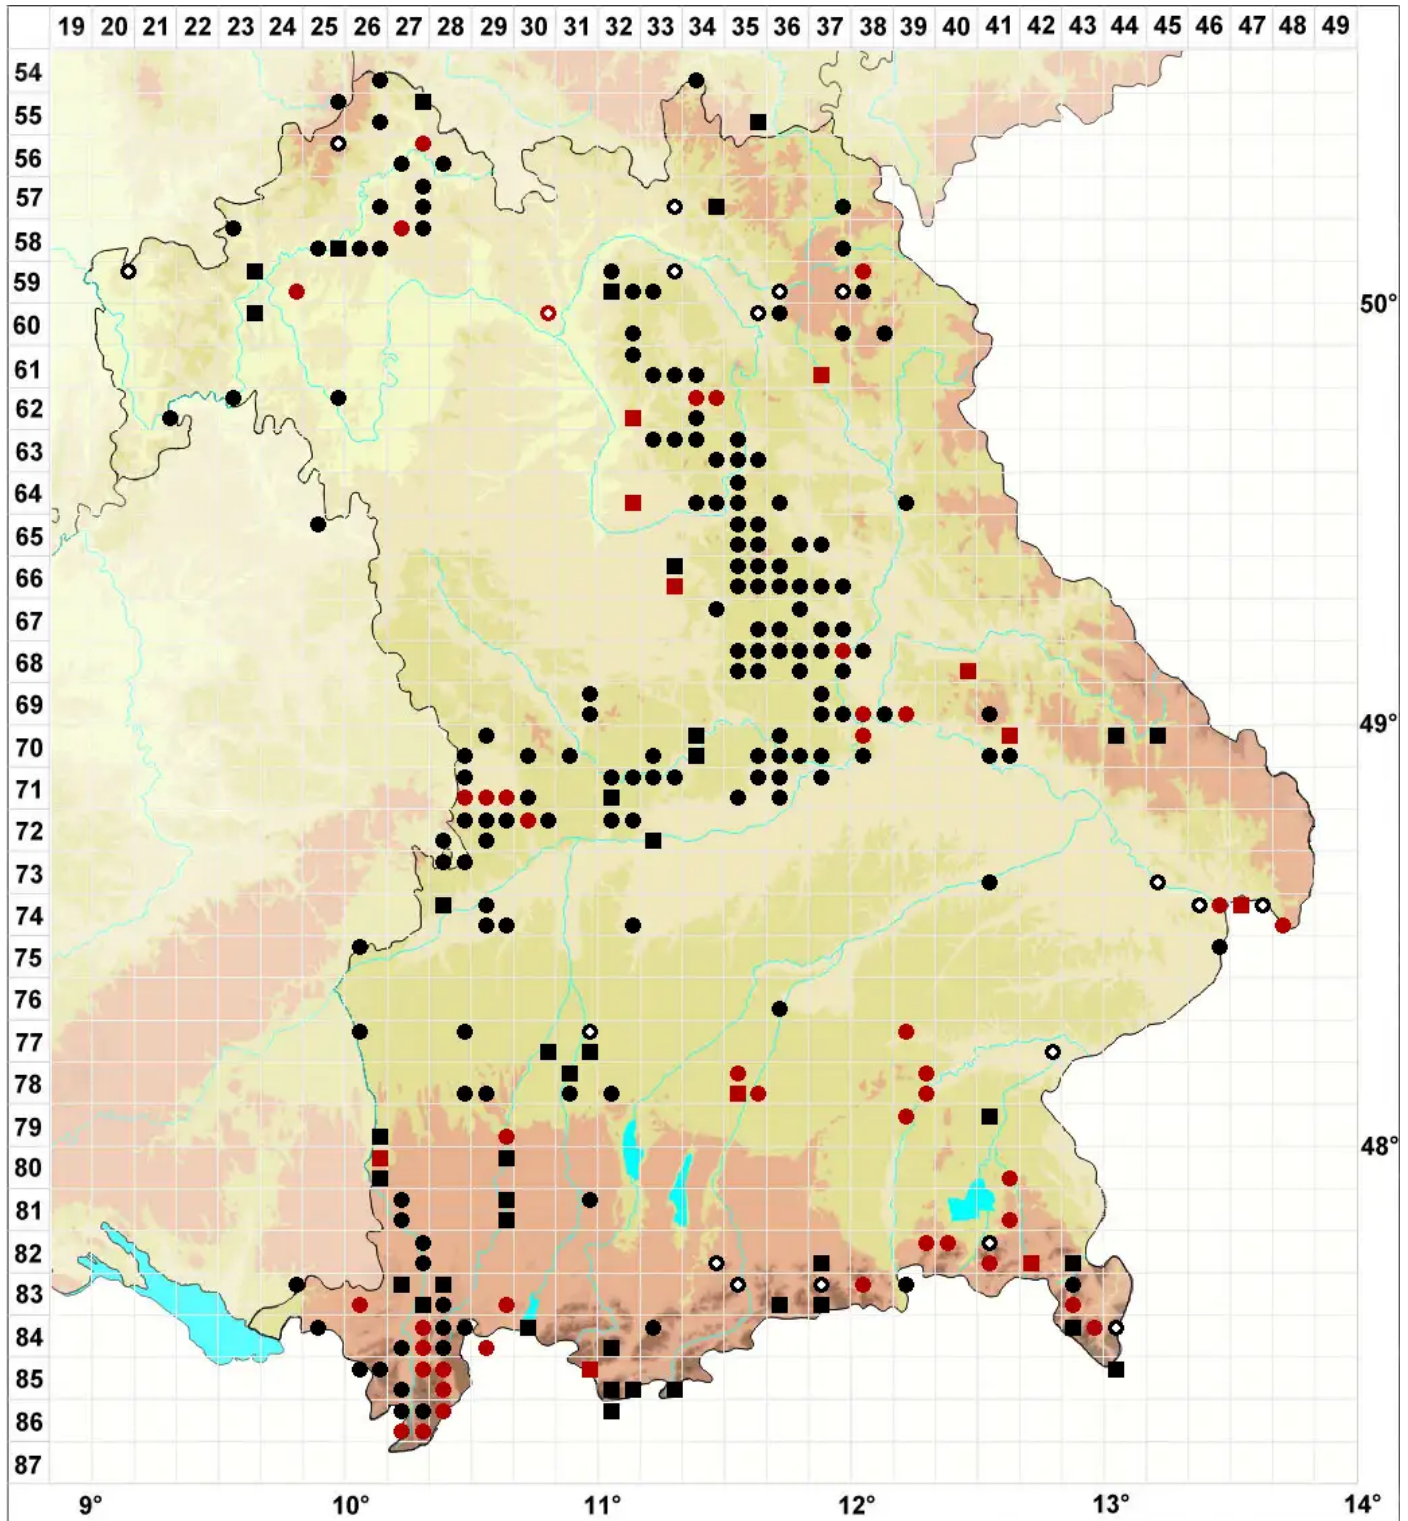

Orthotrichum cupulatum Hoffm. ex Brid.

Becher-Goldhaarmoos

Legende:

Symbole:

Ausgefülltes Symbol:
Zeitraum von 1980 bis heute (Aktuelle Angabe)

Leeres Symbol:
Zeitraum vor 1980 (Altangabe)

Quadrat: Herbarbeleg