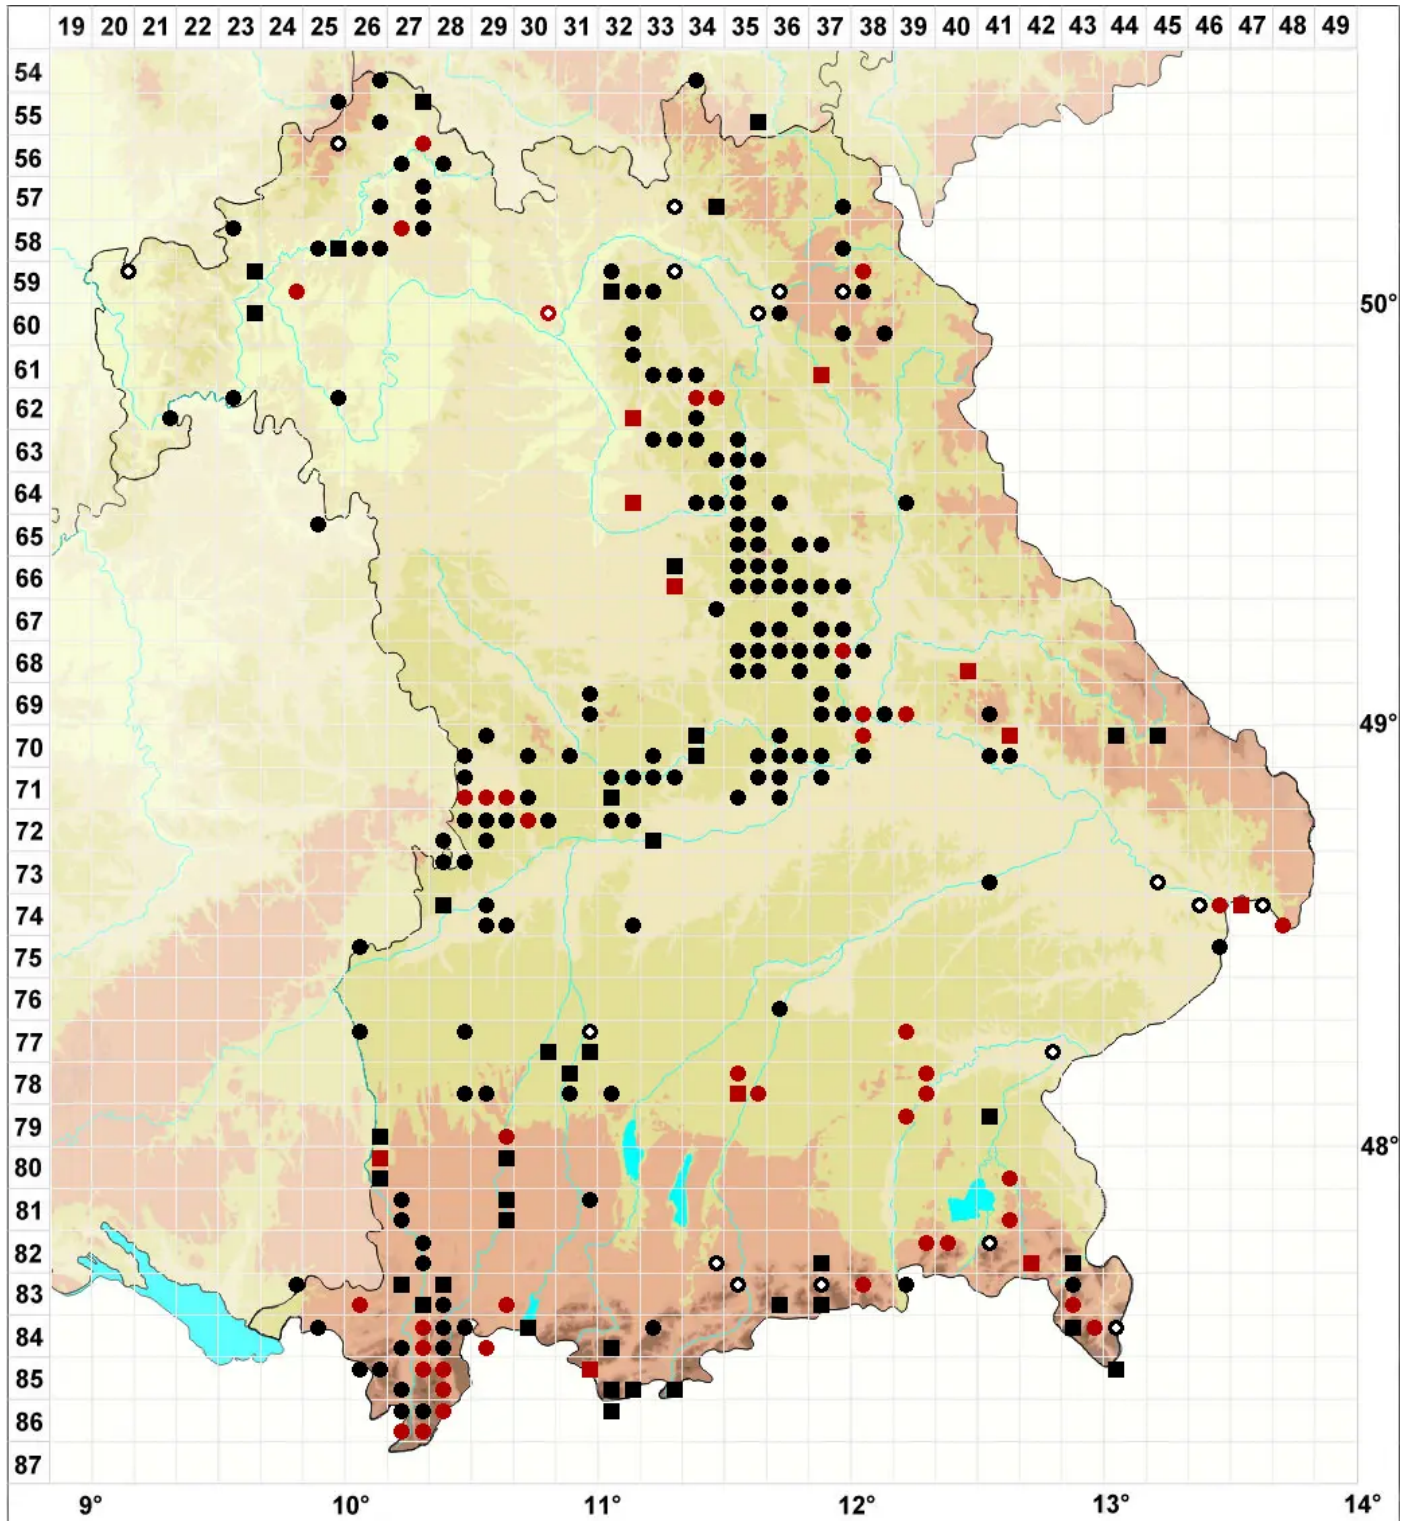

# Orthotrichum cupulatum Hoffm. ex Brid.

## Becher-Goldhaarmoos

Legende:

- Symbole:**
- Ausgefülltes Symbol:  
Zeitraum von 1980 bis heute (Aktuelle Angabe)
  - Leeres Symbol:  
Zeitraum vor 1980 (Altangabe)
  - Quadrat: Herbarbeleg